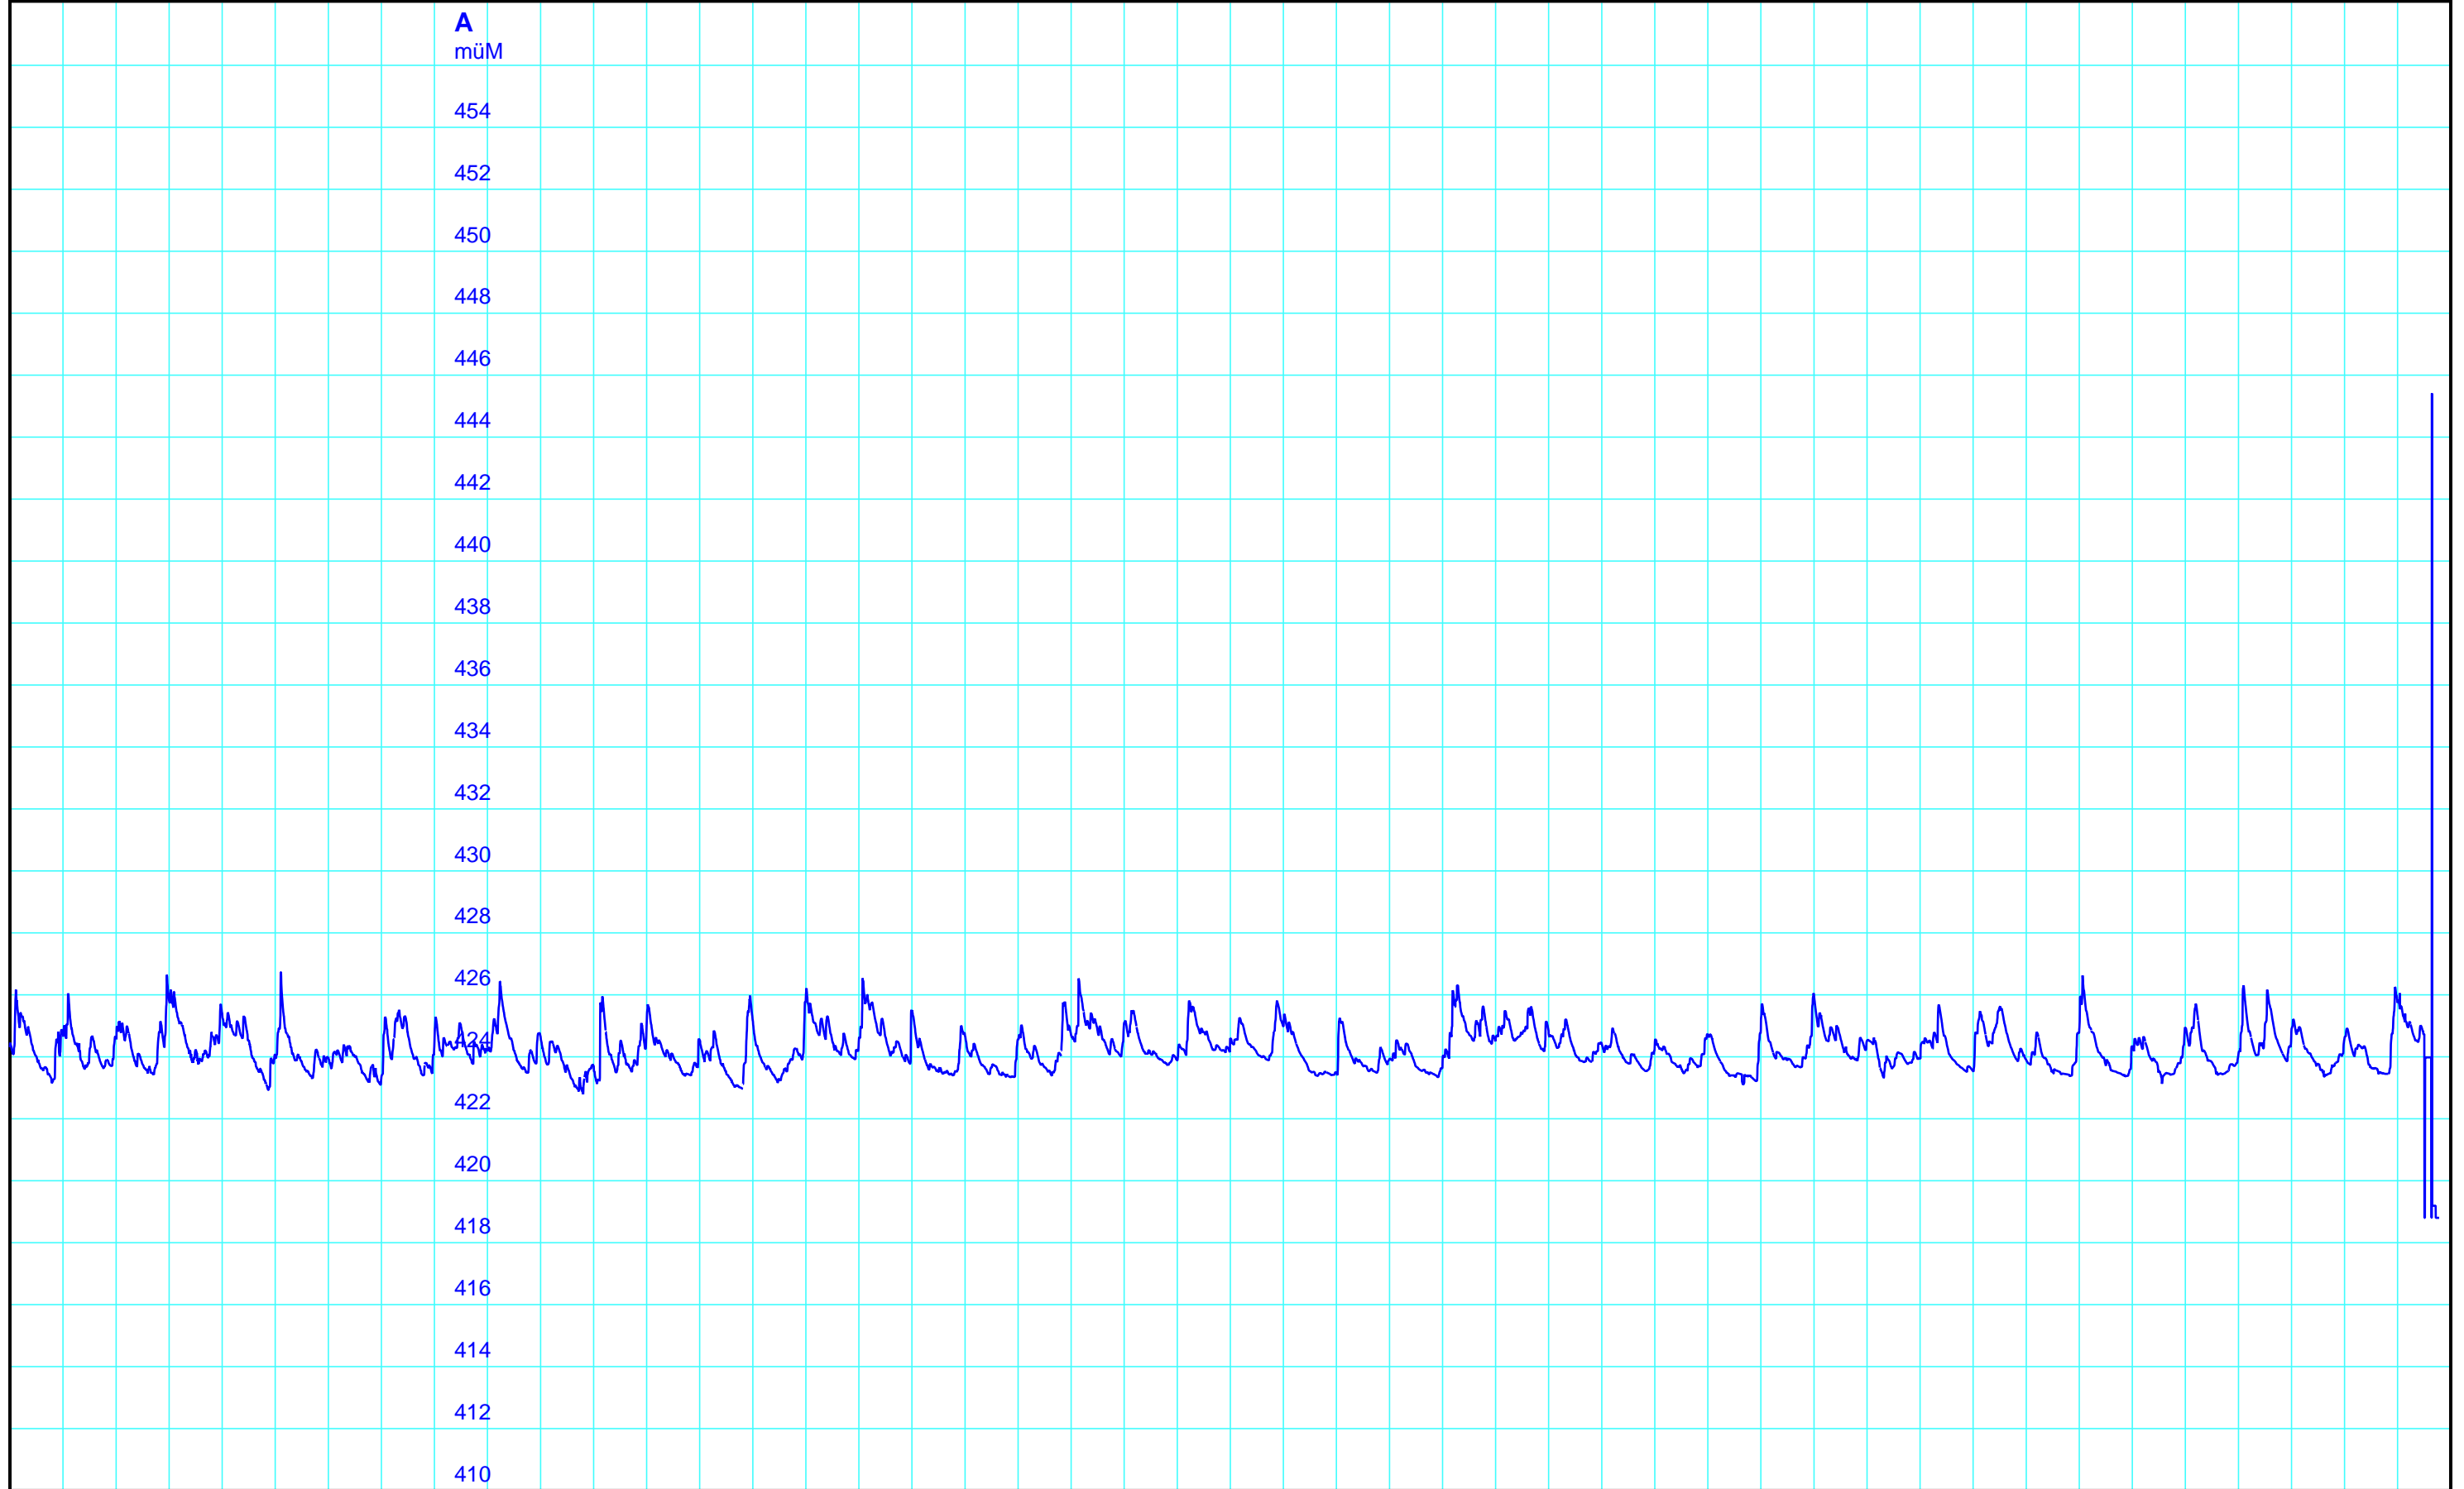

Periode 1979 - 2024

1981 1984 1987 1990 1993 1996 1999 2002 2005 2008 2011 2014 2017 2020

Kanton Solothurn
Amt für Umwelt
4509 Solothurn

A — 4009 02 01 Pegel müM/PW Wolfwil, [TgMax]

46-Jahresganglinie
625/235/001 PW Wolfwil

Kleinere Lücken sind nicht dargestellt.
Zeiten in Sommer-/Winterzeit!

14.10.2024