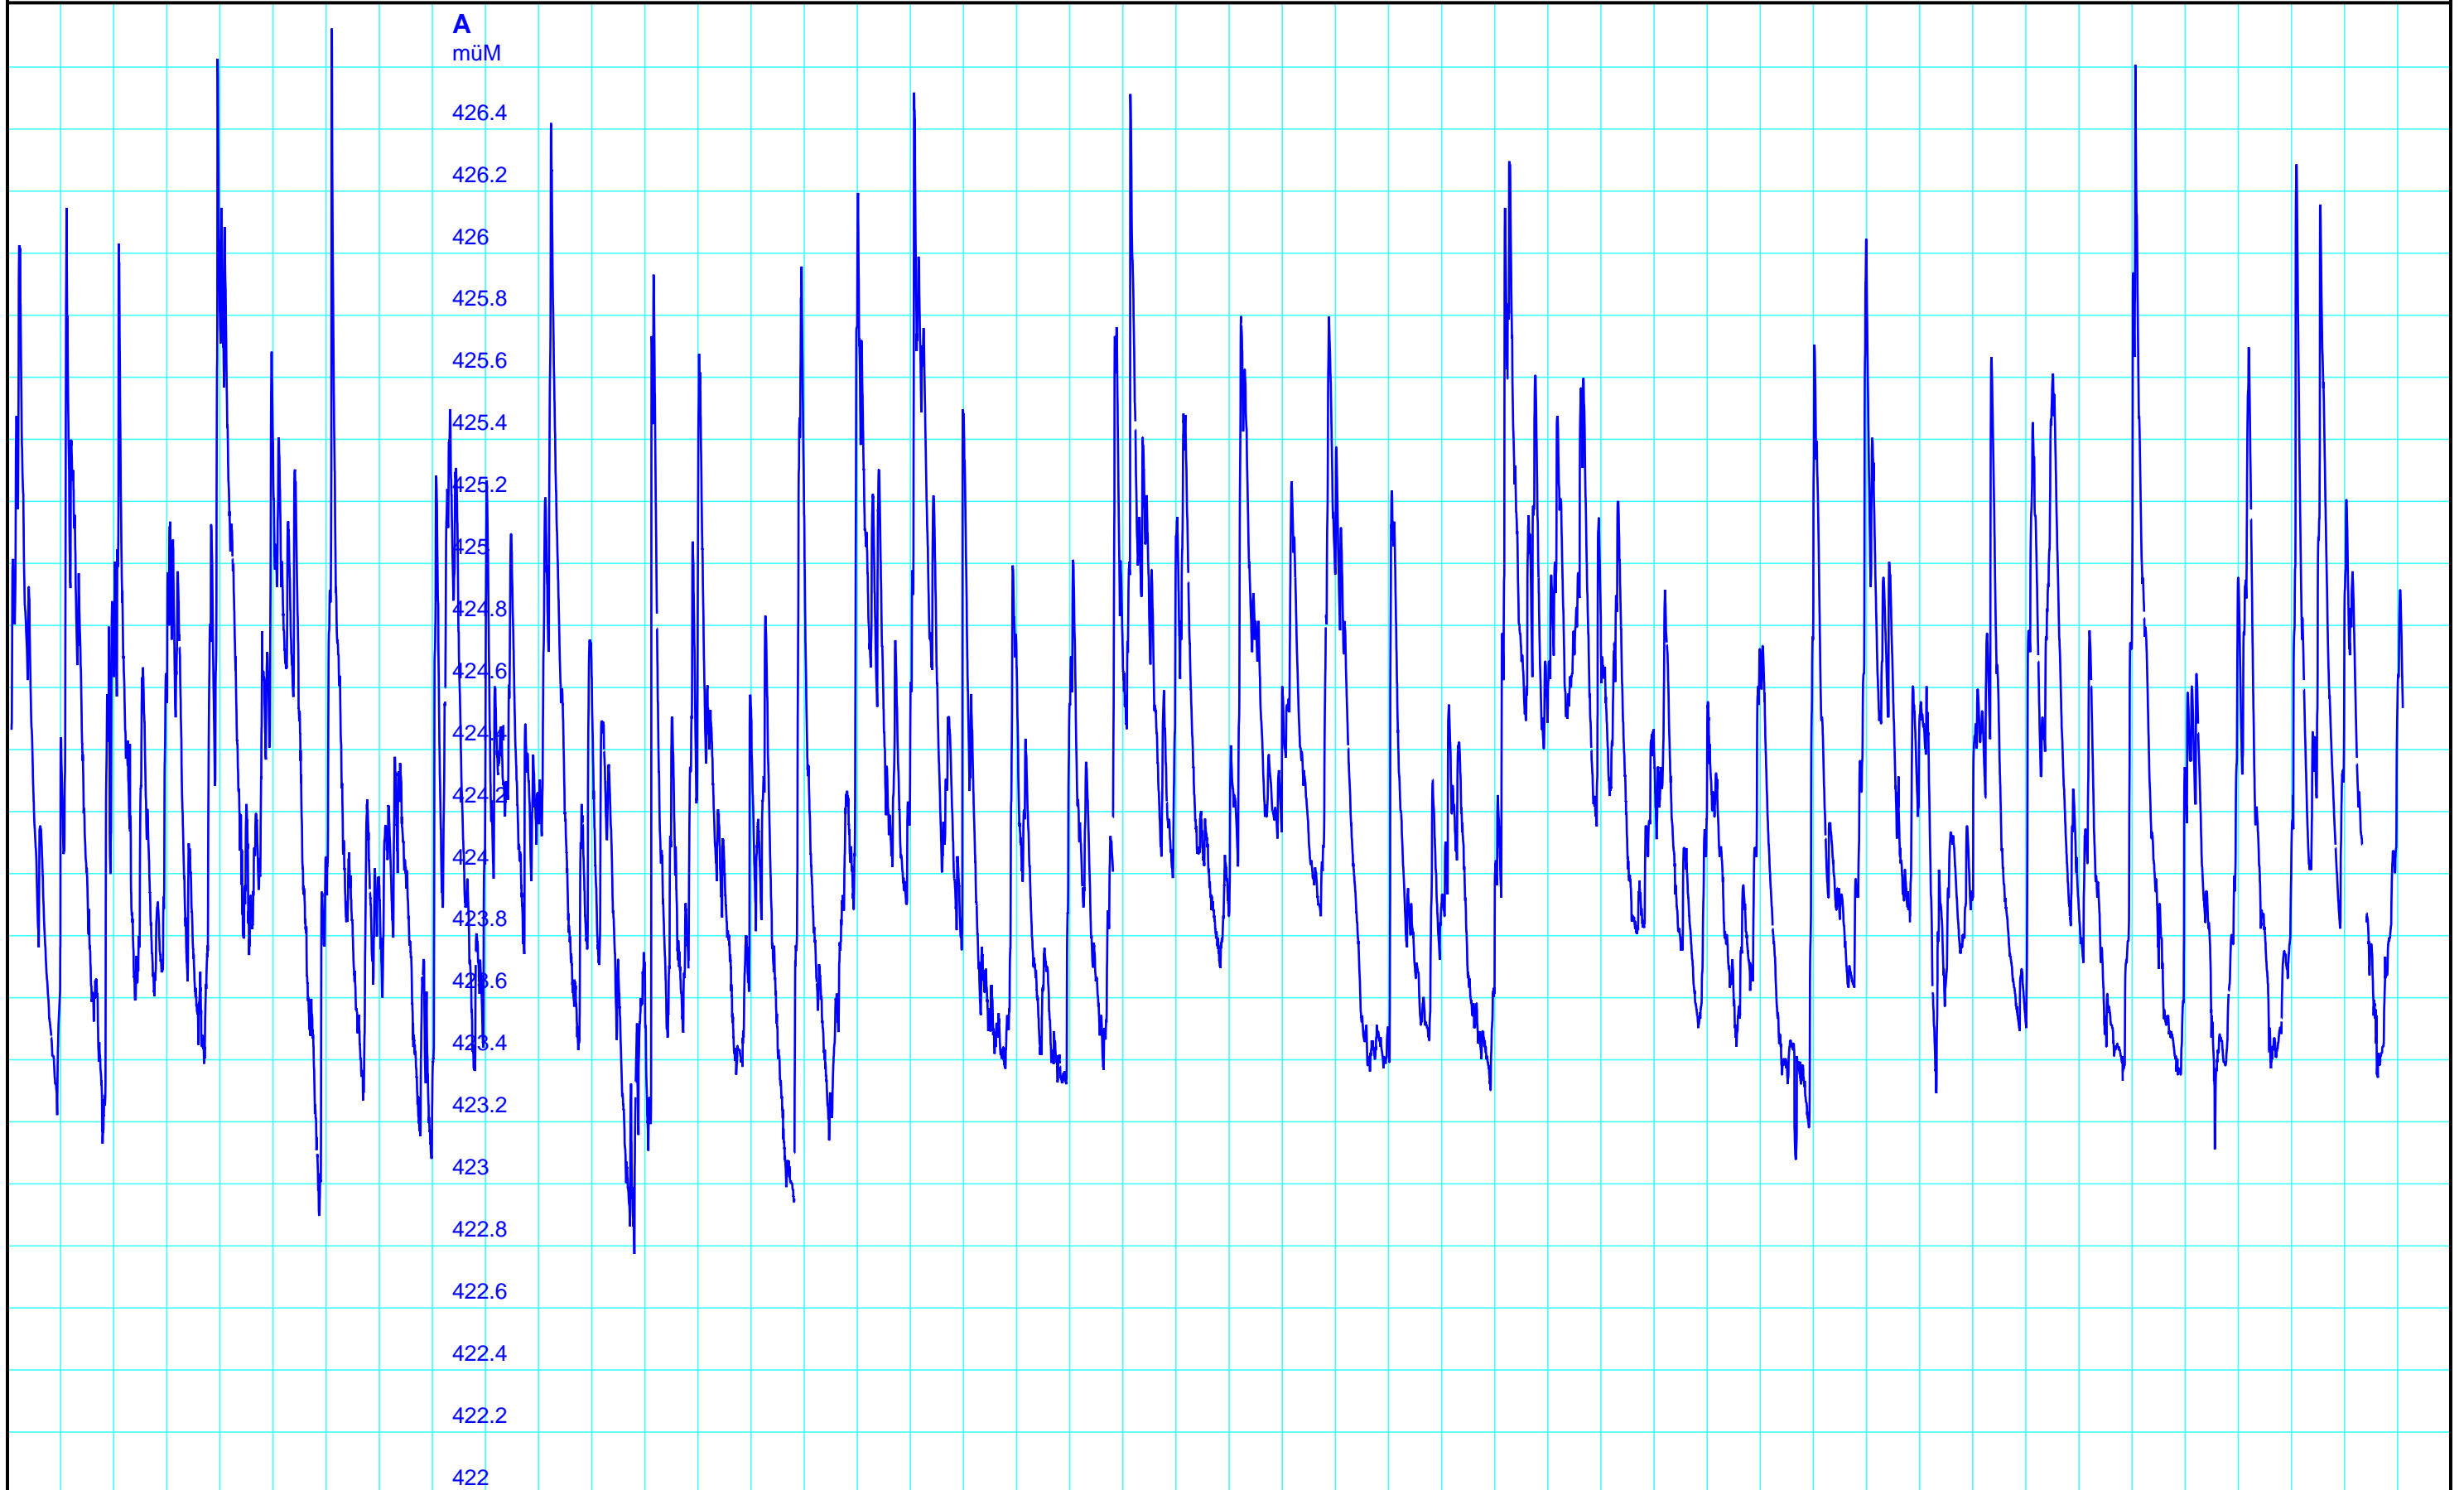

Periode 1978 - 2023

1980 1983 1986 1989 1992 1995 1998 2001 2004 2007 2010 2013 2016 2019

A
müM

426.4
426.2
426
425.8
425.6
425.4
425.2
425
424.8
424.6
424.4
424.2
424
423.8
423.6
423.4
423.2
423
422.8
422.6
422.4
422.2
422

Kanton Solothurn
Amt für Umwelt
4509 Solothurn

A — 4009 02 01 Pegel müM/PW Wolfwil, [TgMax]

46-Jahresganglinie
625/235/001 PW Wolfwil

Kleinere Lücken sind nicht dargestellt.
Zeiten in Sommer-/Winterzeit!