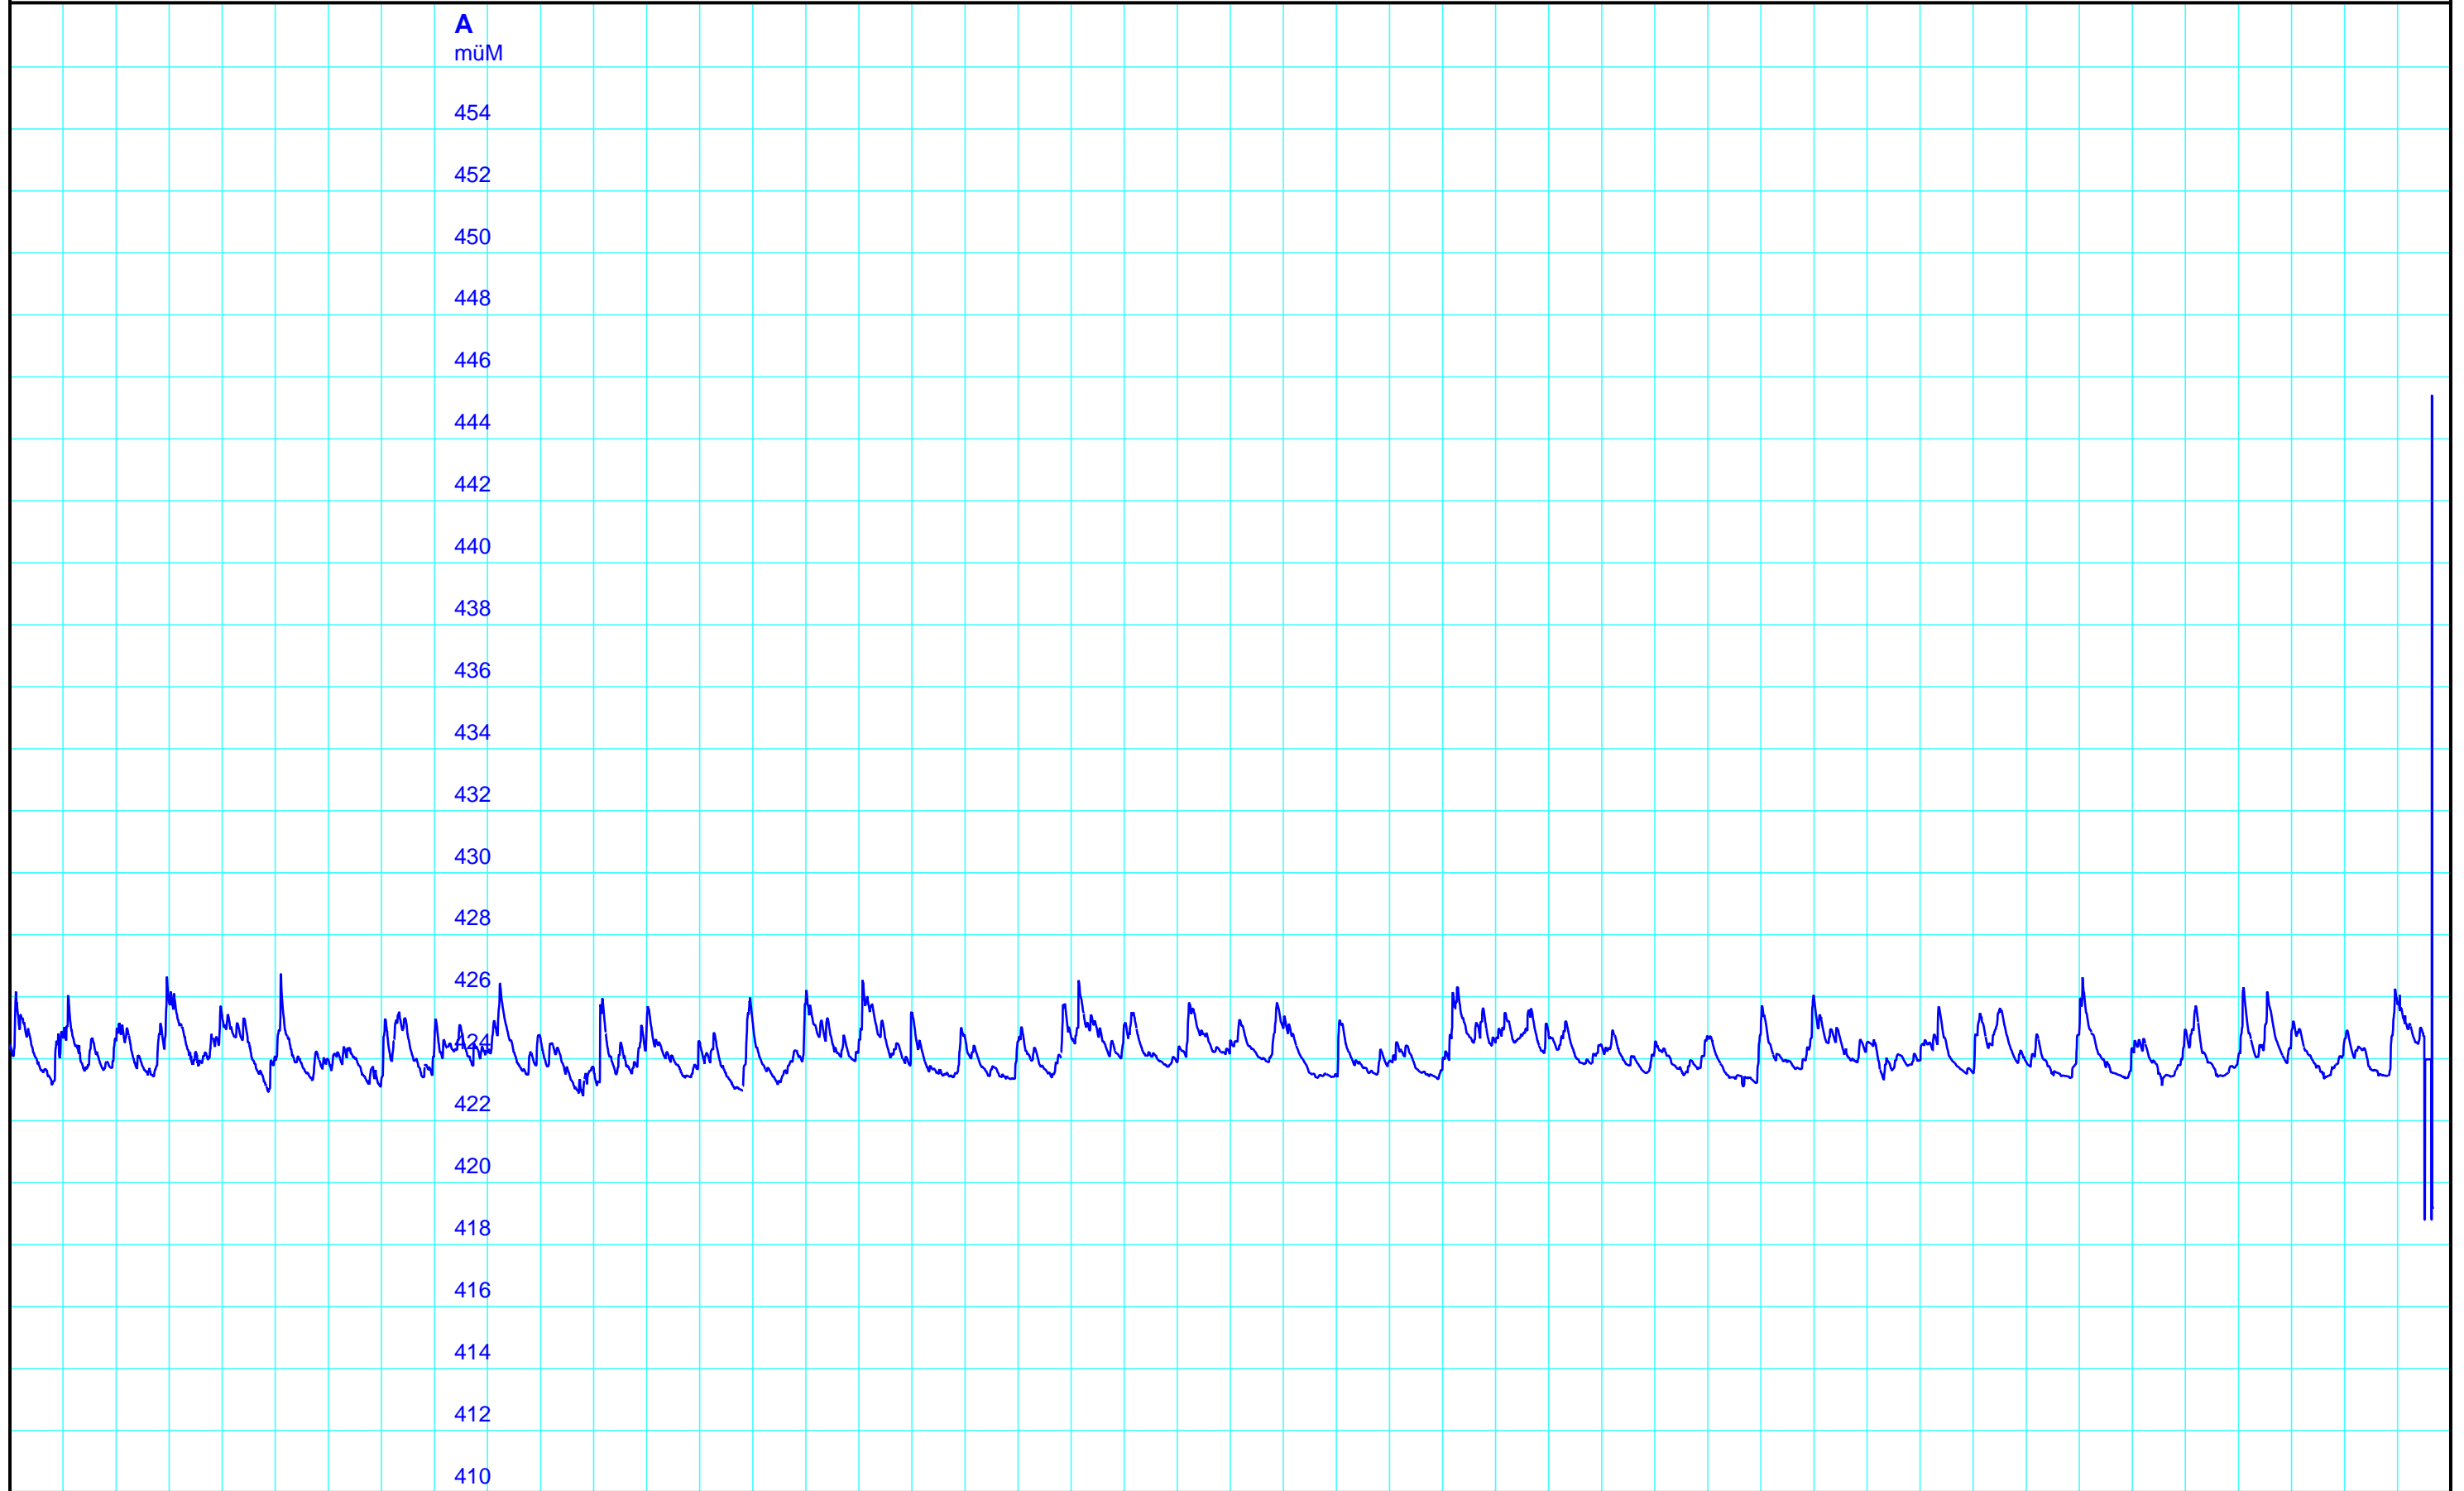

Periode 1979 - 2024

1981 1984 1987 1990 1993 1996 1999 2002 2005 2008 2011 2014 2017 2020

Kanton Solothurn  
Amt für Umwelt  
4509 Solothurn

A — 4009 02 01 Pegel müM/PW Wolfwil, [TgMax]

**46-Jahresganglinie**  
**625/235/001 PW Wolfwil**

Kleinere Lücken sind nicht dargestellt.  
Zeiten in Sommer-/Winterzeit!

08.09.2024