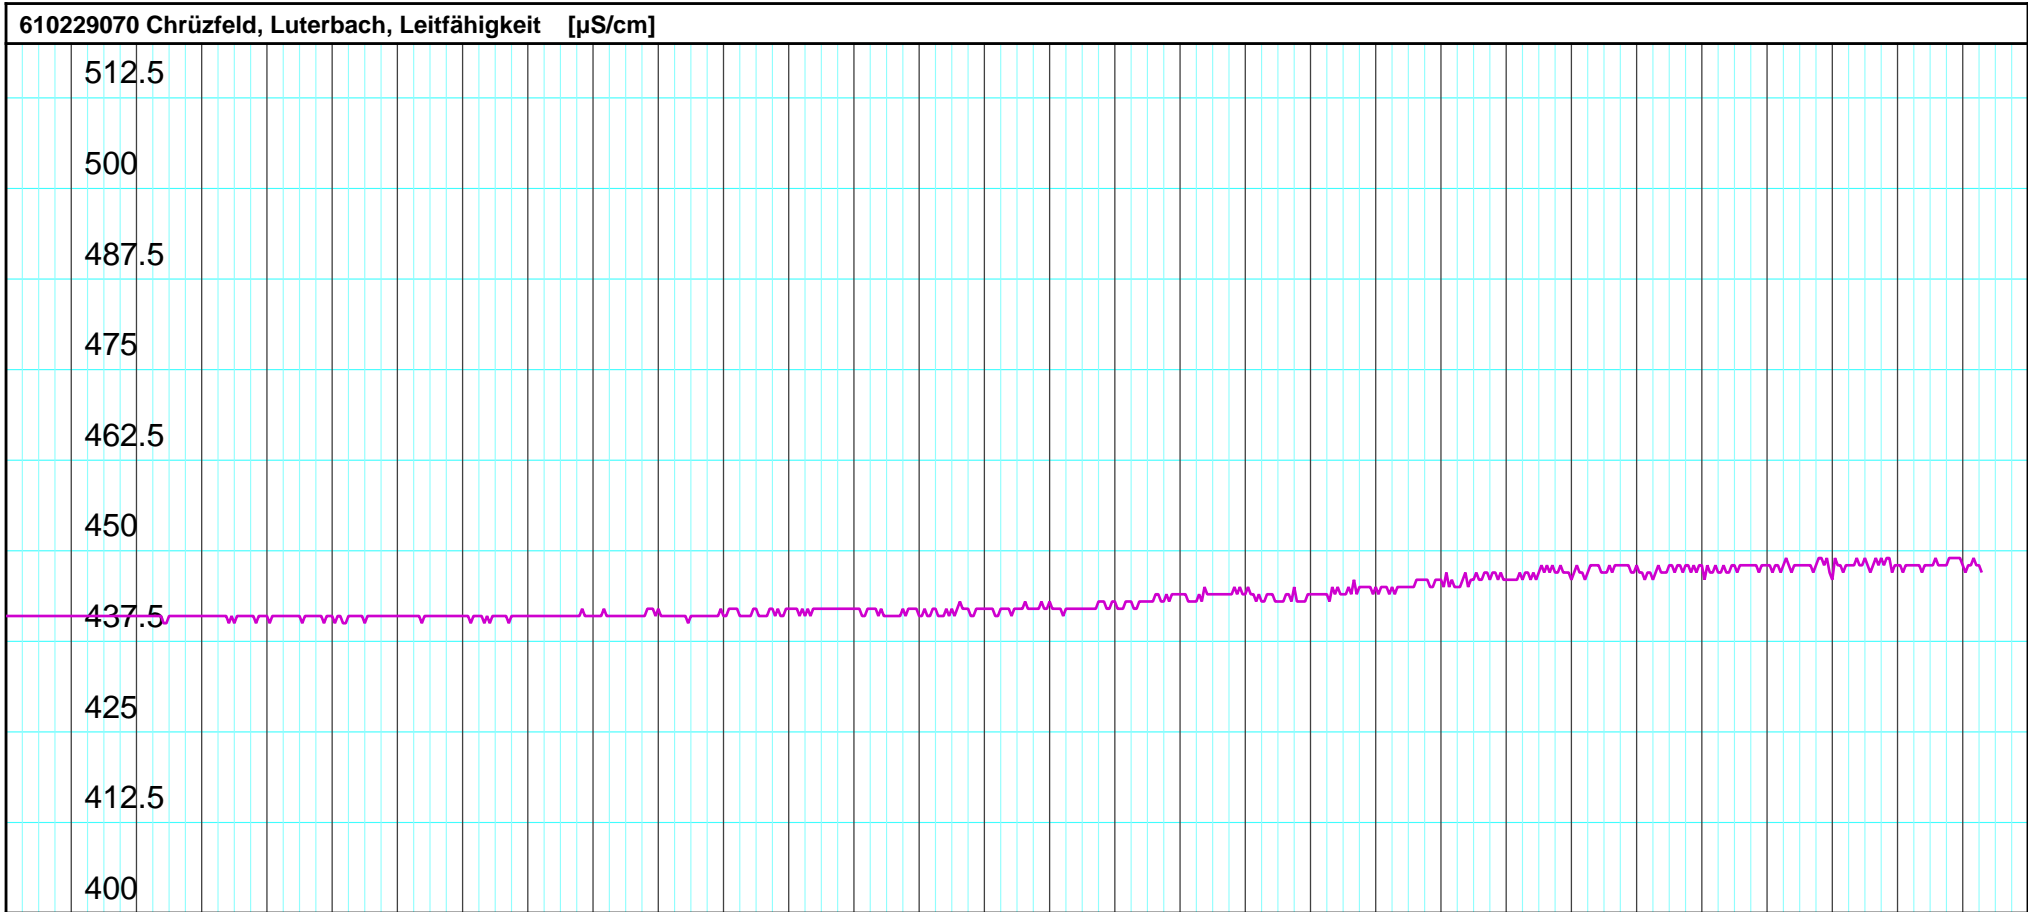

27.6. 2024	28.6. Fr	29.6. Sa	30.6. So	1.7. Mo	2.7. Di	3.7. Mi	4.7. Do	5.7. Fr	6.7. Sa	7.7. So	8.7. Mo	9.7. Di	10.7. Mi	11.7. Do	12.7. 2024	13.7. Sa	14.7. So	15.7. Mo	16.7. Di	17.7. Mi	18.7. Do	19.7. Fr	20.7. Sa	21.7. So	22.7. Mo	23.7. Di	24.7. Mi	25.7. Do	26.7. Fr	27.7. 2024
------------	----------	----------	----------	---------	---------	---------	---------	---------	---------	---------	---------	---------	----------	----------	------------	----------	----------	----------	----------	----------	----------	----------	----------	----------	----------	----------	----------	----------	----------	------------

Kanton Solothurn
 Amt für Umwelt
 4509 Solothurn

Kleinere Lücken sind nicht dargestellt.
 Zeiten in Sommer-/Winterzeit!

Monatsganglinie
610/229/070 Chrüzfeld, Luterbach

27.07.2024