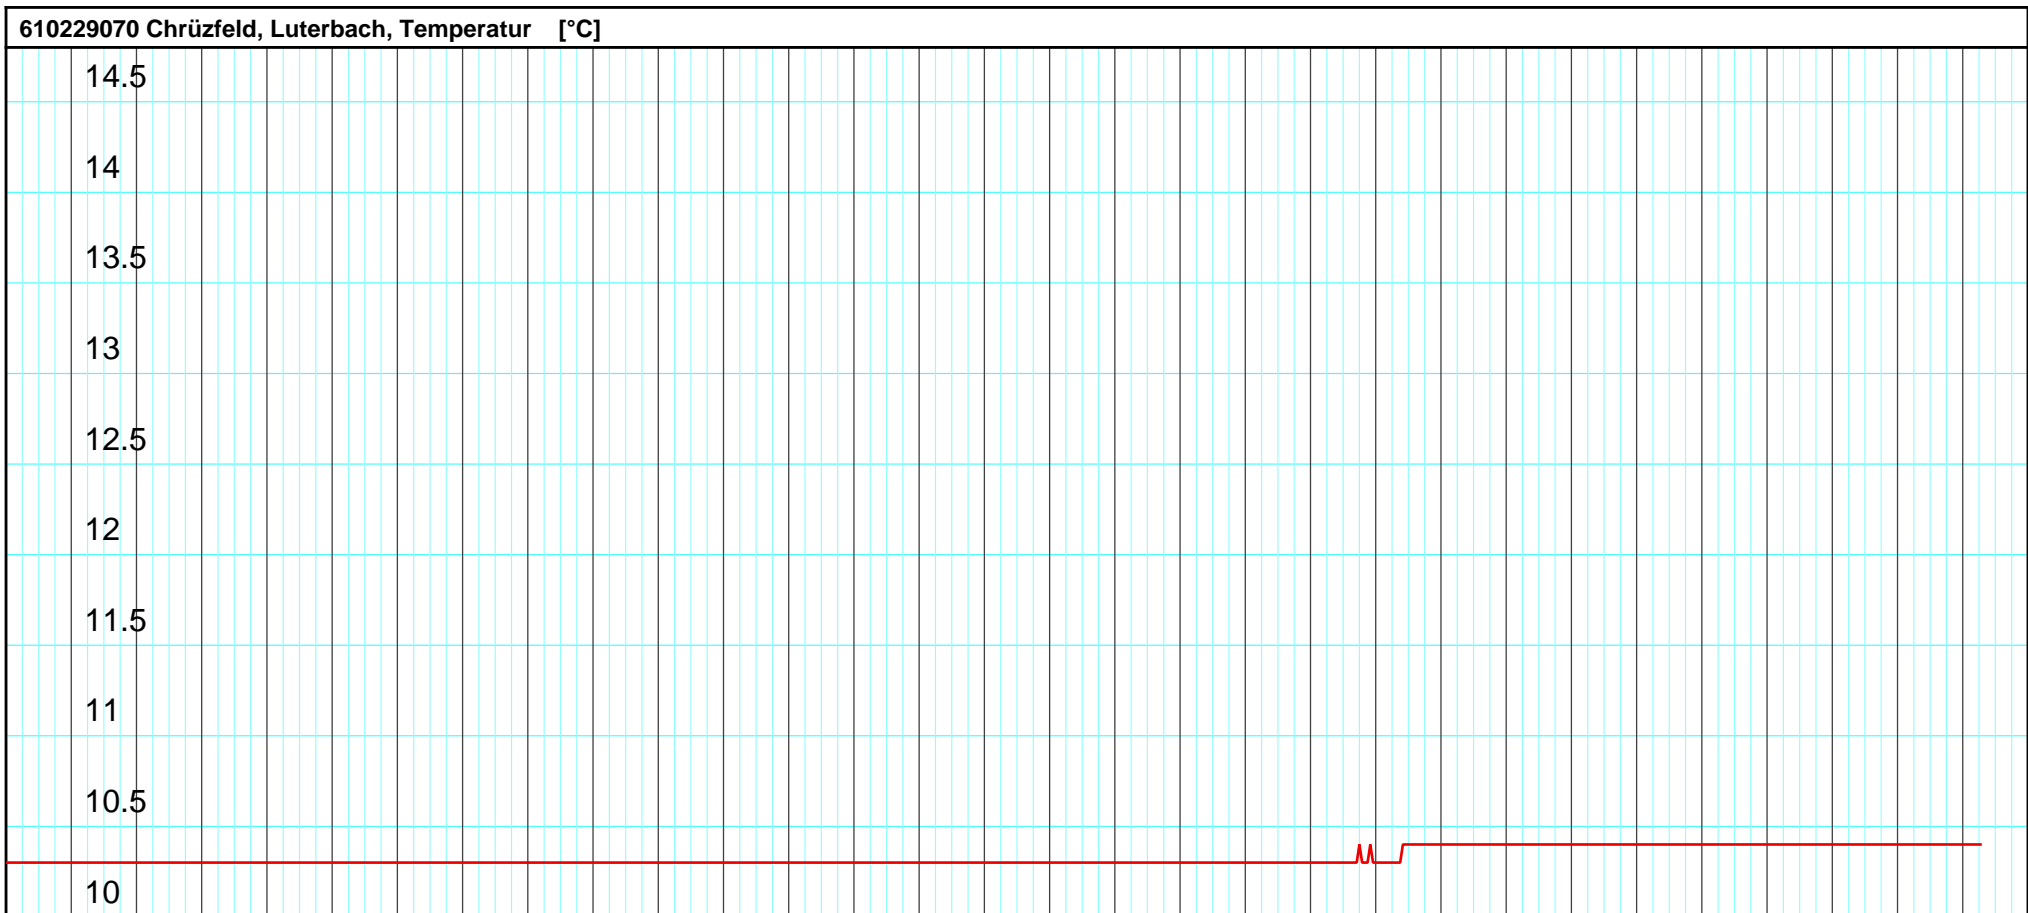

27.6. 2024	28.6. Fr	29.6. Sa	30.6. So	1.7. Mo	2.7. Di	3.7. Mi	4.7. Do	5.7. Fr	6.7. Sa	7.7. So	8.7. Mo	9.7. Di	10.7. Mi	11.7. Do	12.7. 2024	13.7. Sa	14.7. So	15.7. Mo	16.7. Di	17.7. Mi	18.7. Do	19.7. Fr	20.7. Sa	21.7. So	22.7. Mo	23.7. Di	24.7. Mi	25.7. Do	26.7. Fr	27.7. 2024
------------	----------	----------	----------	---------	---------	---------	---------	---------	---------	---------	---------	---------	----------	----------	------------	----------	----------	----------	----------	----------	----------	----------	----------	----------	----------	----------	----------	----------	----------	------------

Kanton Solothurn
 Amt für Umwelt
 4509 Solothurn

Kleinere Lücken sind nicht dargestellt.
 Zeiten in Sommer-/Winterzeit!

Monatsganglinie
610/229/070 Chrüzfeld, Luterbach

27.07.2024