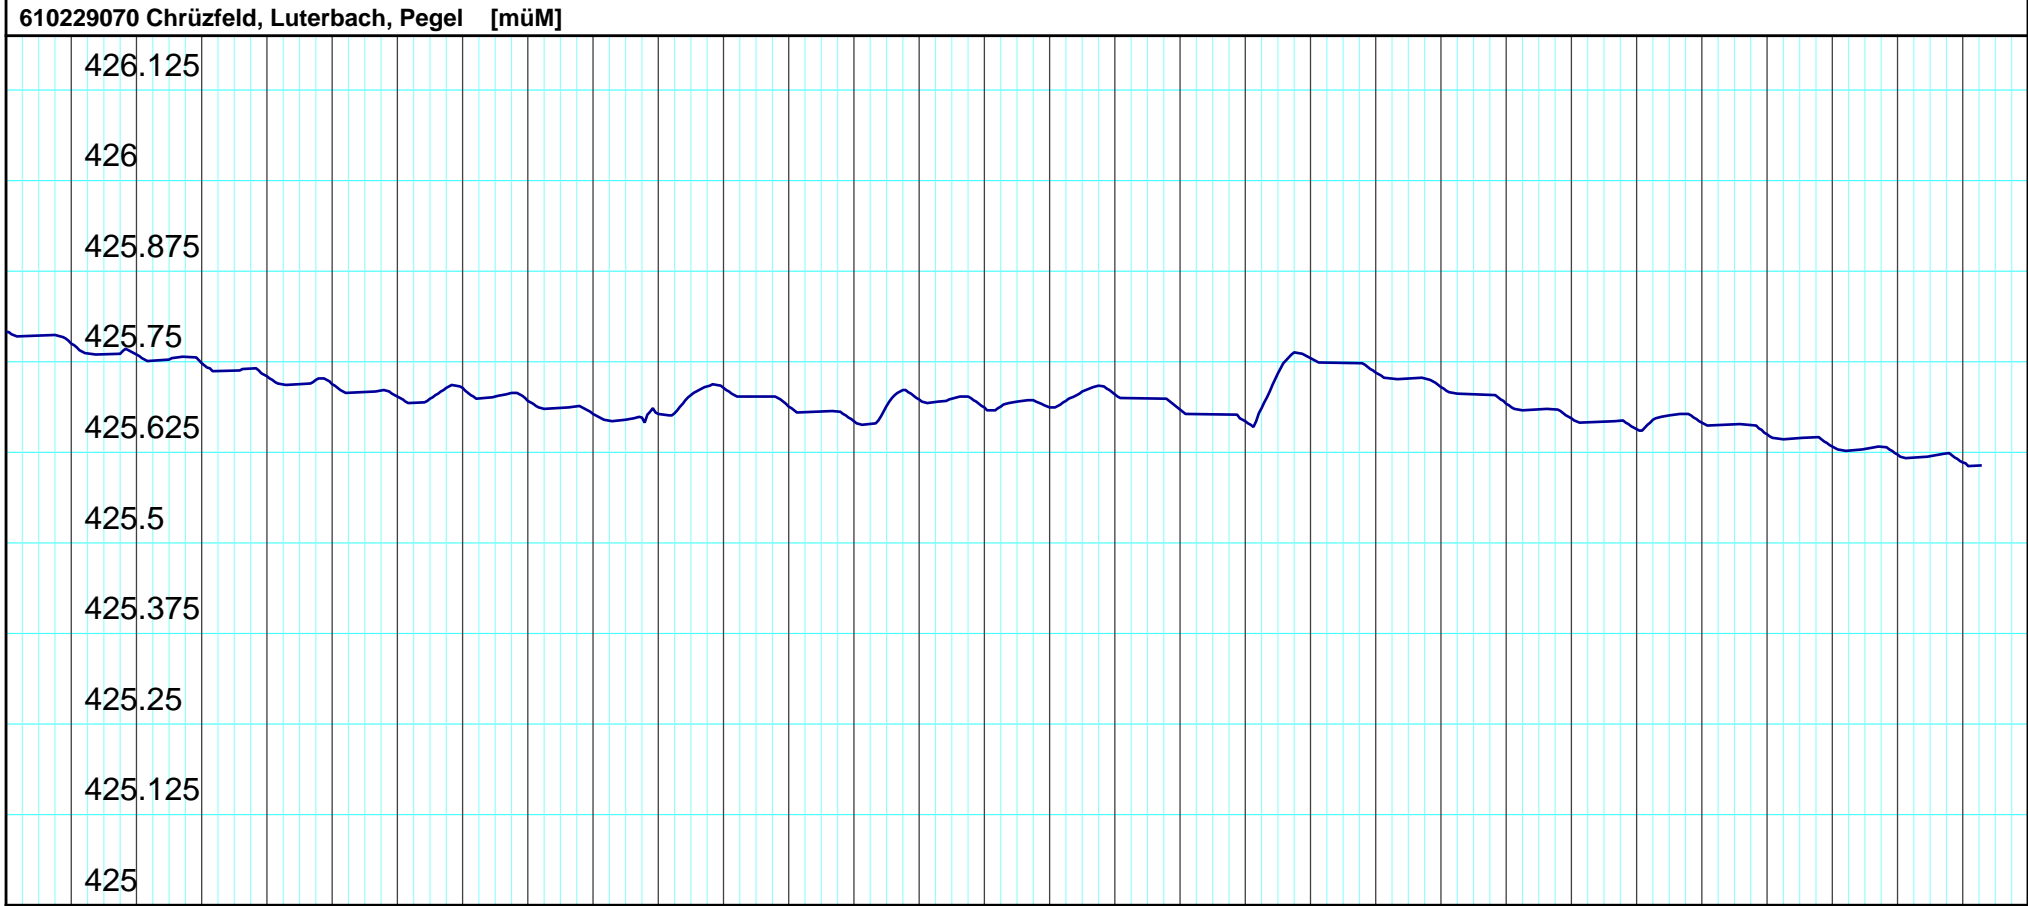

27.6. 2024	28.6. Fr	29.6. Sa	30.6. So	1.7. Mo	2.7. Di	3.7. Mi	4.7. Do	5.7. Fr	6.7. Sa	7.7. So	8.7. Mo	9.7. Di	10.7. Mi	11.7. Do	12.7. 2024	13.7. Sa	14.7. So	15.7. Mo	16.7. Di	17.7. Mi	18.7. Do	19.7. Fr	20.7. Sa	21.7. So	22.7. Mo	23.7. Di	24.7. Mi	25.7. Do	26.7. Fr	27.7. 2024
------------	----------	----------	----------	---------	---------	---------	---------	---------	---------	---------	---------	---------	----------	----------	------------	----------	----------	----------	----------	----------	----------	----------	----------	----------	----------	----------	----------	----------	----------	------------

Kanton Solothurn
 Amt für Umwelt
 4509 Solothurn

Kleinere Lücken sind nicht dargestellt.
 Zeiten in Sommer-/Winterzeit!

Monatsganglinie
610/229/070 Chrüzfeld, Luterbach

27.07.2024