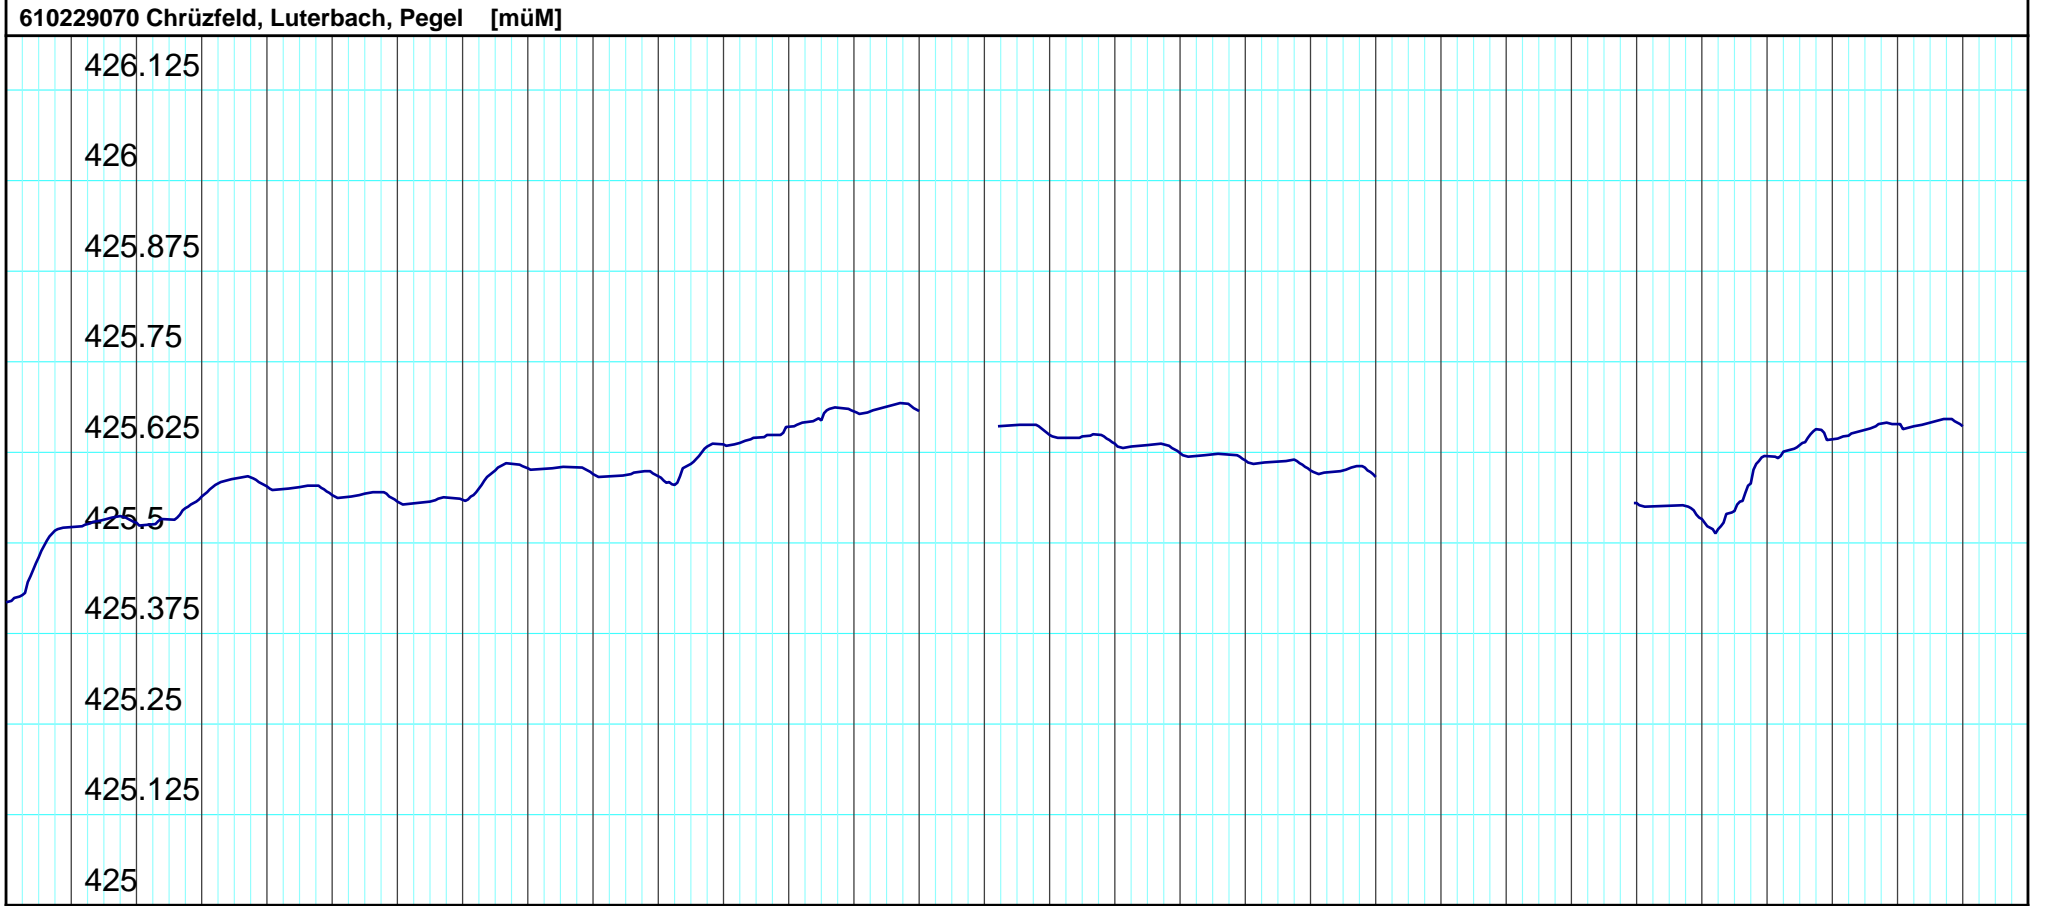

26.11.2024	27.11. Mi	28.11. Do	29.11. Fr	30.11. Sa	1.12. So	2.12. Mo	3.12. Di	4.12. Mi	5.12. Do	6.12. Fr	7.12. Sa	8.12. So	9.12. Mo	10.12. Di	11.12. 2024	12.12. Do	13.12. Fr	14.12. Sa	15.12. So	16.12. Mo	17.12. Di	18.12. Mi	19.12. Do	20.12. Fr	21.12. Sa	22.12. So	23.12. Mo	24.12. Di	25.12. Mi	26.12. 2024
------------	-----------	-----------	-----------	-----------	----------	----------	----------	----------	----------	----------	----------	----------	----------	-----------	-------------	-----------	-----------	-----------	-----------	-----------	-----------	-----------	-----------	-----------	-----------	-----------	-----------	-----------	-----------	-------------

Kanton Solothurn
 Amt für Umwelt
 4509 Solothurn

Kleinere Lücken sind nicht dargestellt.
 Zeiten in Sommer-/Winterzeit!

Monatsganglinie
610/229/070 Chrüzfeld, Luterbach

26.12.2024