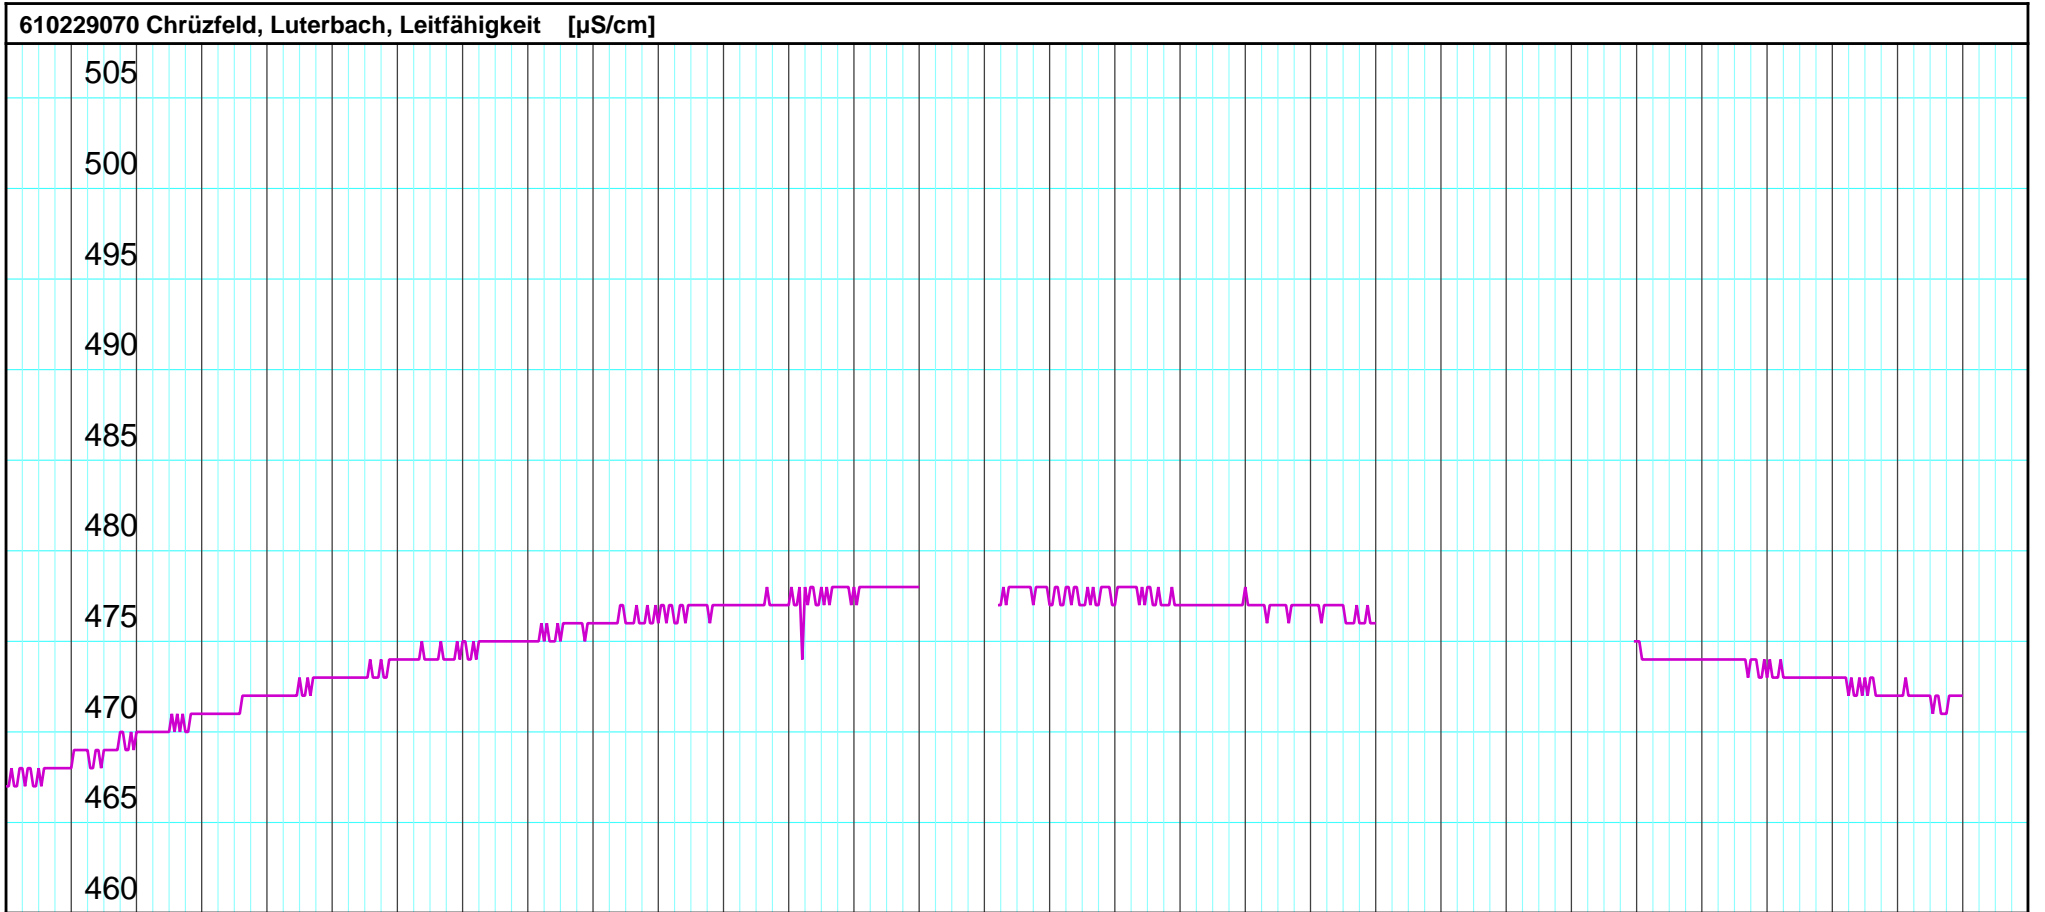

26.11.2024	27.11. Mi	28.11. Do	29.11. Fr	30.11. Sa	1.12. So	2.12. Mo	3.12. Di	4.12. Mi	5.12. Do	6.12. Fr	7.12. Sa	8.12. So	9.12. Mo	10.12. Di	11.12. 2024	12.12. Do	13.12. Fr	14.12. Sa	15.12. So	16.12. Mo	17.12. Di	18.12. Mi	19.12. Do	20.12. Fr	21.12. Sa	22.12. So	23.12. Mo	24.12. Di	25.12. Mi	26.12. 2024
------------	-----------	-----------	-----------	-----------	----------	----------	----------	----------	----------	----------	----------	----------	----------	-----------	-------------	-----------	-----------	-----------	-----------	-----------	-----------	-----------	-----------	-----------	-----------	-----------	-----------	-----------	-----------	-------------

Kanton Solothurn
 Amt für Umwelt
 4509 Solothurn

Kleinere Lücken sind nicht dargestellt.
 Zeiten in Sommer-/Winterzeit!

Monatsganglinie
610/229/070 Chrüzfeld, Luterbach

26.12.2024