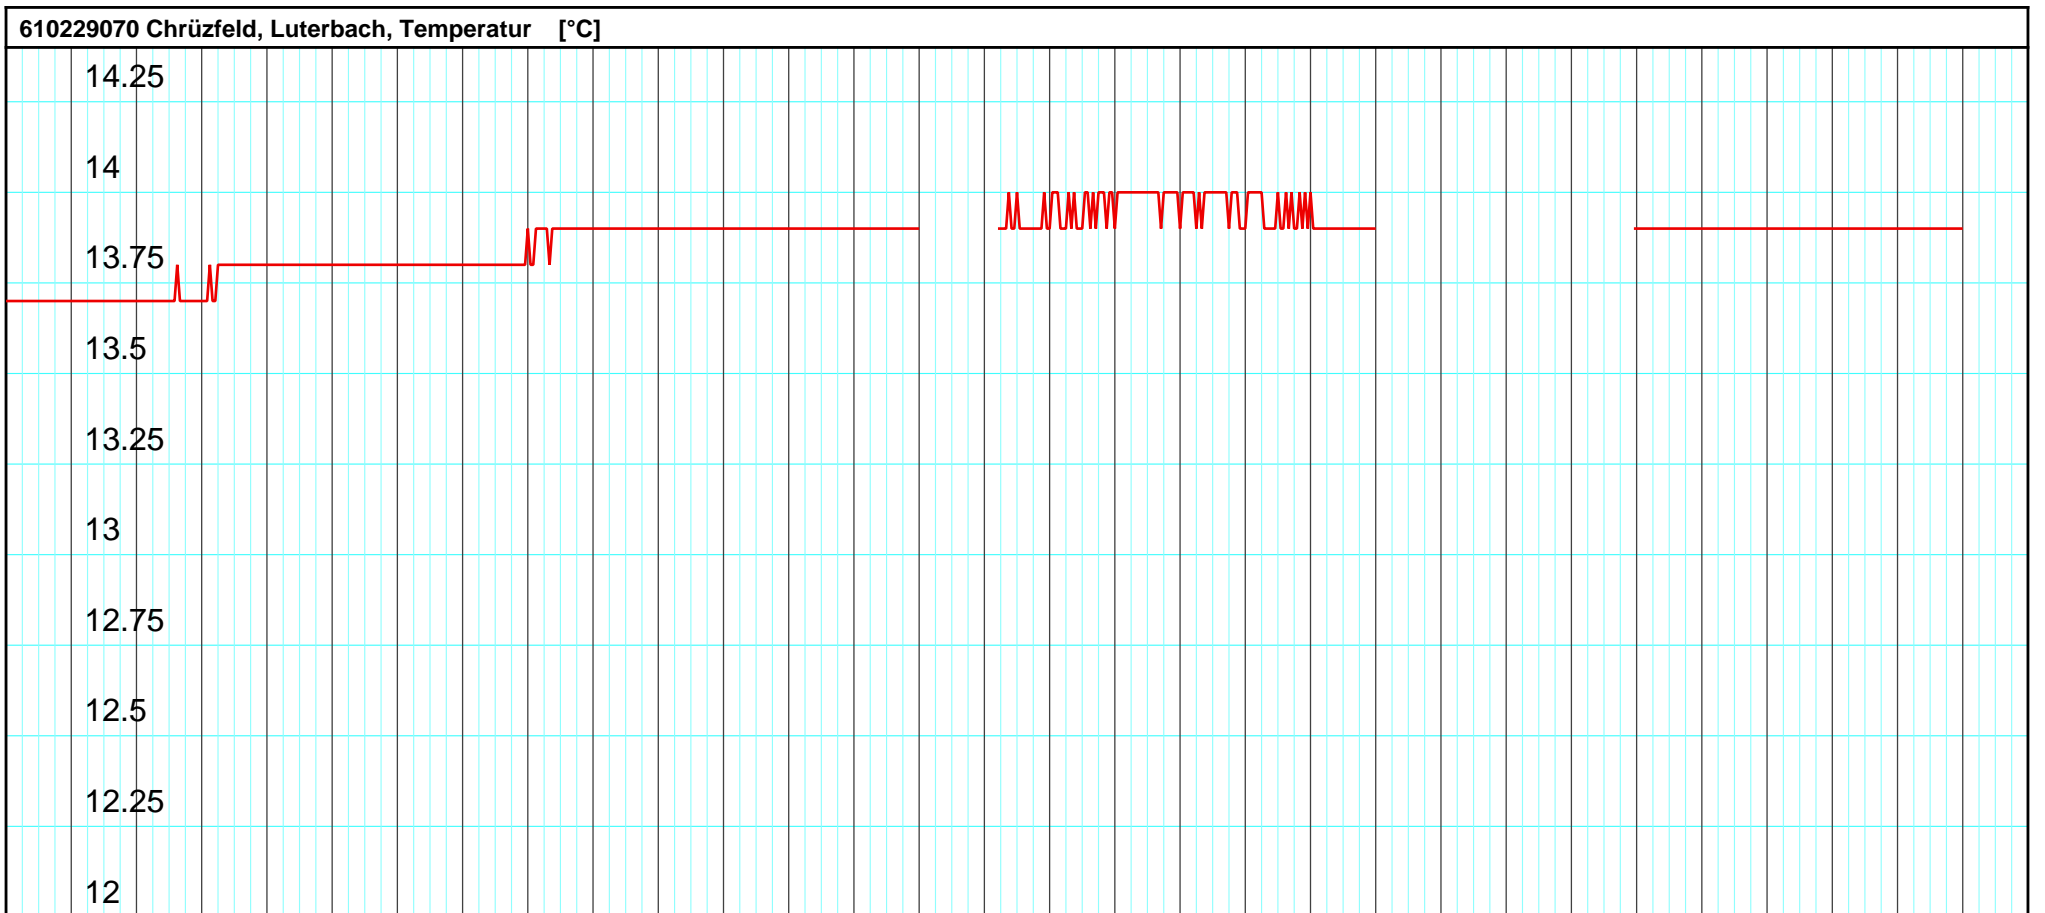

26.11.2024	27.11. Mi	28.11. Do	29.11. Fr	30.11. Sa	1.12. So	2.12. Mo	3.12. Di	4.12. Mi	5.12. Do	6.12. Fr	7.12. Sa	8.12. So	9.12. Mo	10.12. Di	11.12. 2024	12.12. Do	13.12. Fr	14.12. Sa	15.12. So	16.12. Mo	17.12. Di	18.12. Mi	19.12. Do	20.12. Fr	21.12. Sa	22.12. So	23.12. Mo	24.12. Di	25.12. Mi	26.12. 2024
------------	-----------	-----------	-----------	-----------	----------	----------	----------	----------	----------	----------	----------	----------	----------	-----------	-------------	-----------	-----------	-----------	-----------	-----------	-----------	-----------	-----------	-----------	-----------	-----------	-----------	-----------	-----------	-------------

Kanton Solothurn
 Amt für Umwelt
 4509 Solothurn

Kleinere Lücken sind nicht dargestellt.
 Zeiten in Sommer-/Winterzeit!

Monatsganglinie
610/229/070 Chrüzfeld, Luterbach

26.12.2024