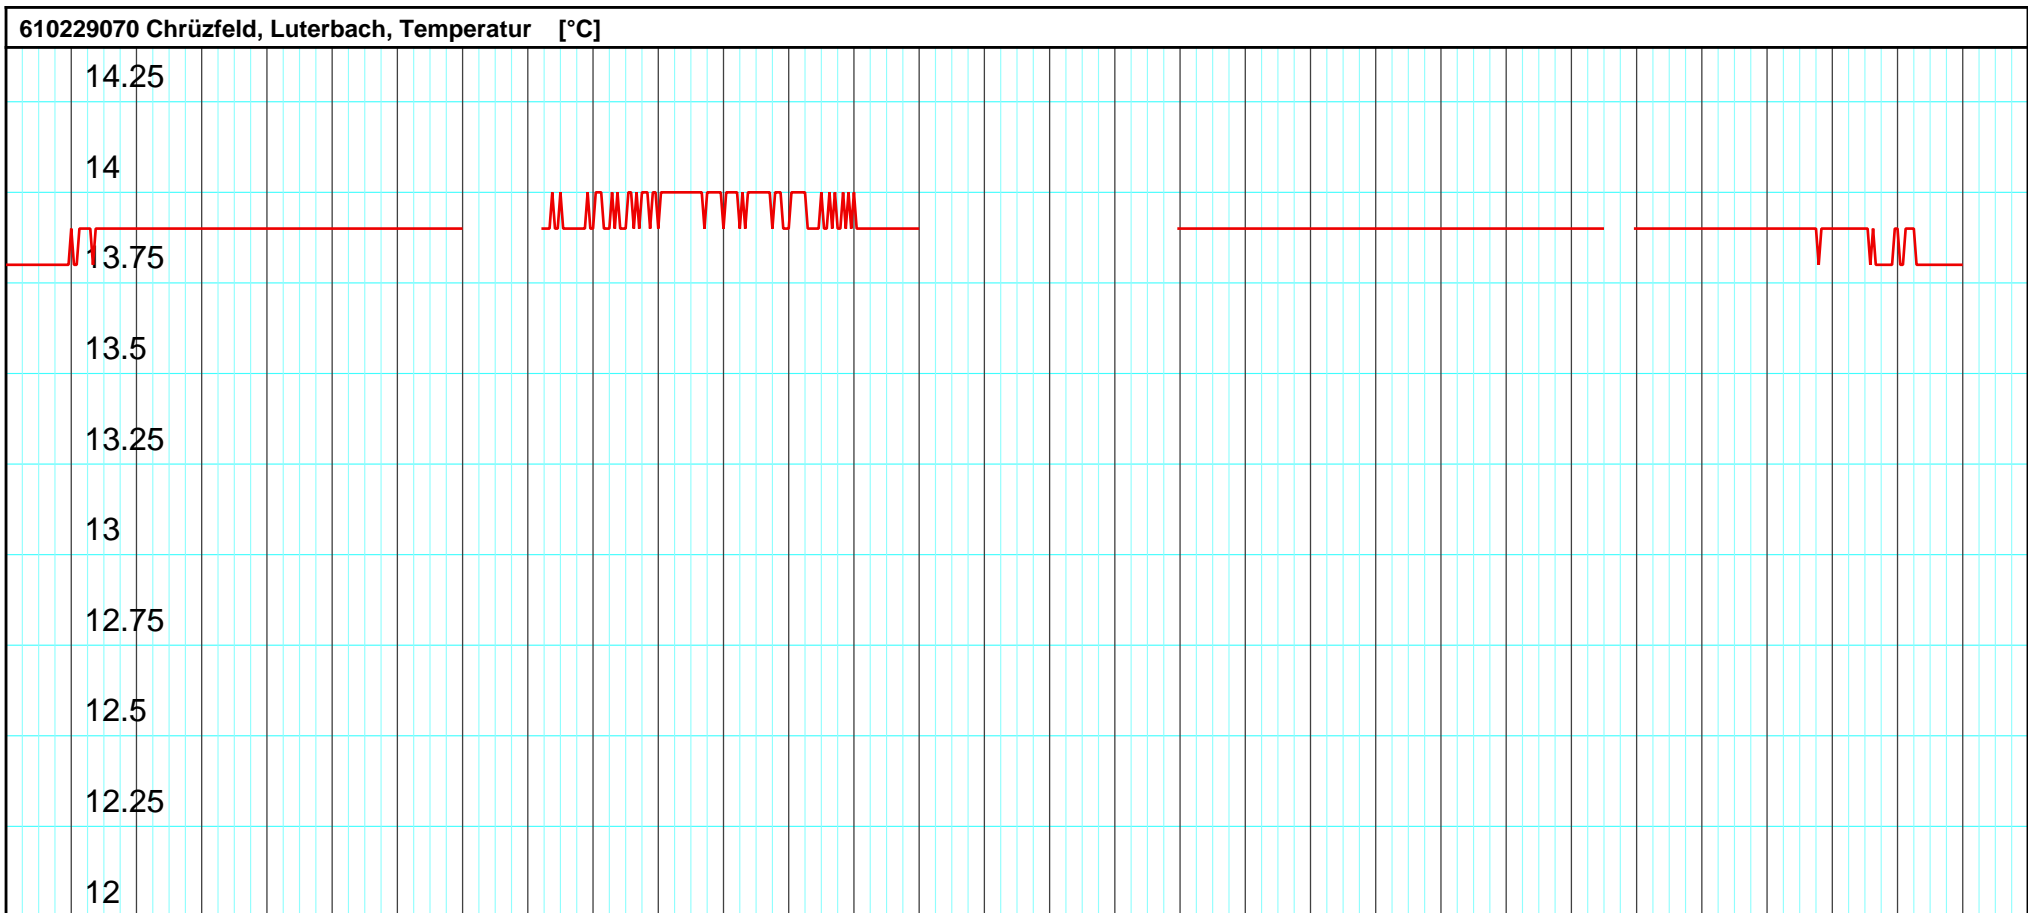

3.12. 2024	4.12. Mi	5.12. Do	6.12. Fr	7.12. Sa	8.12. So	9.12. Mo	10.12. Di	11.12. Mi	12.12. Do	13.12. Fr	14.12. Sa	15.12. So	16.12. Mo	17.12. Di	18.12. 2024	19.12. Do	20.12. Fr	21.12. Sa	22.12. So	23.12. Mo	24.12. Di	25.12. Mi	26.12. Do	27.12. Fr	28.12. Sa	29.12. So	30.12. Mo	31.12. Di	1.1. Mi	2.1. 2025
------------	----------	----------	----------	----------	----------	----------	-----------	-----------	-----------	-----------	-----------	-----------	-----------	-----------	-------------	-----------	-----------	-----------	-----------	-----------	-----------	-----------	-----------	-----------	-----------	-----------	-----------	-----------	---------	-----------

Kanton Solothurn  
 Amt für Umwelt  
 4509 Solothurn

Kleinere Lücken sind nicht dargestellt.  
 Zeiten in Sommer-/Winterzeit!

**Monatsganglinie**  
**610/229/070 Chrüzfeld, Luterbach**

02.01.2025