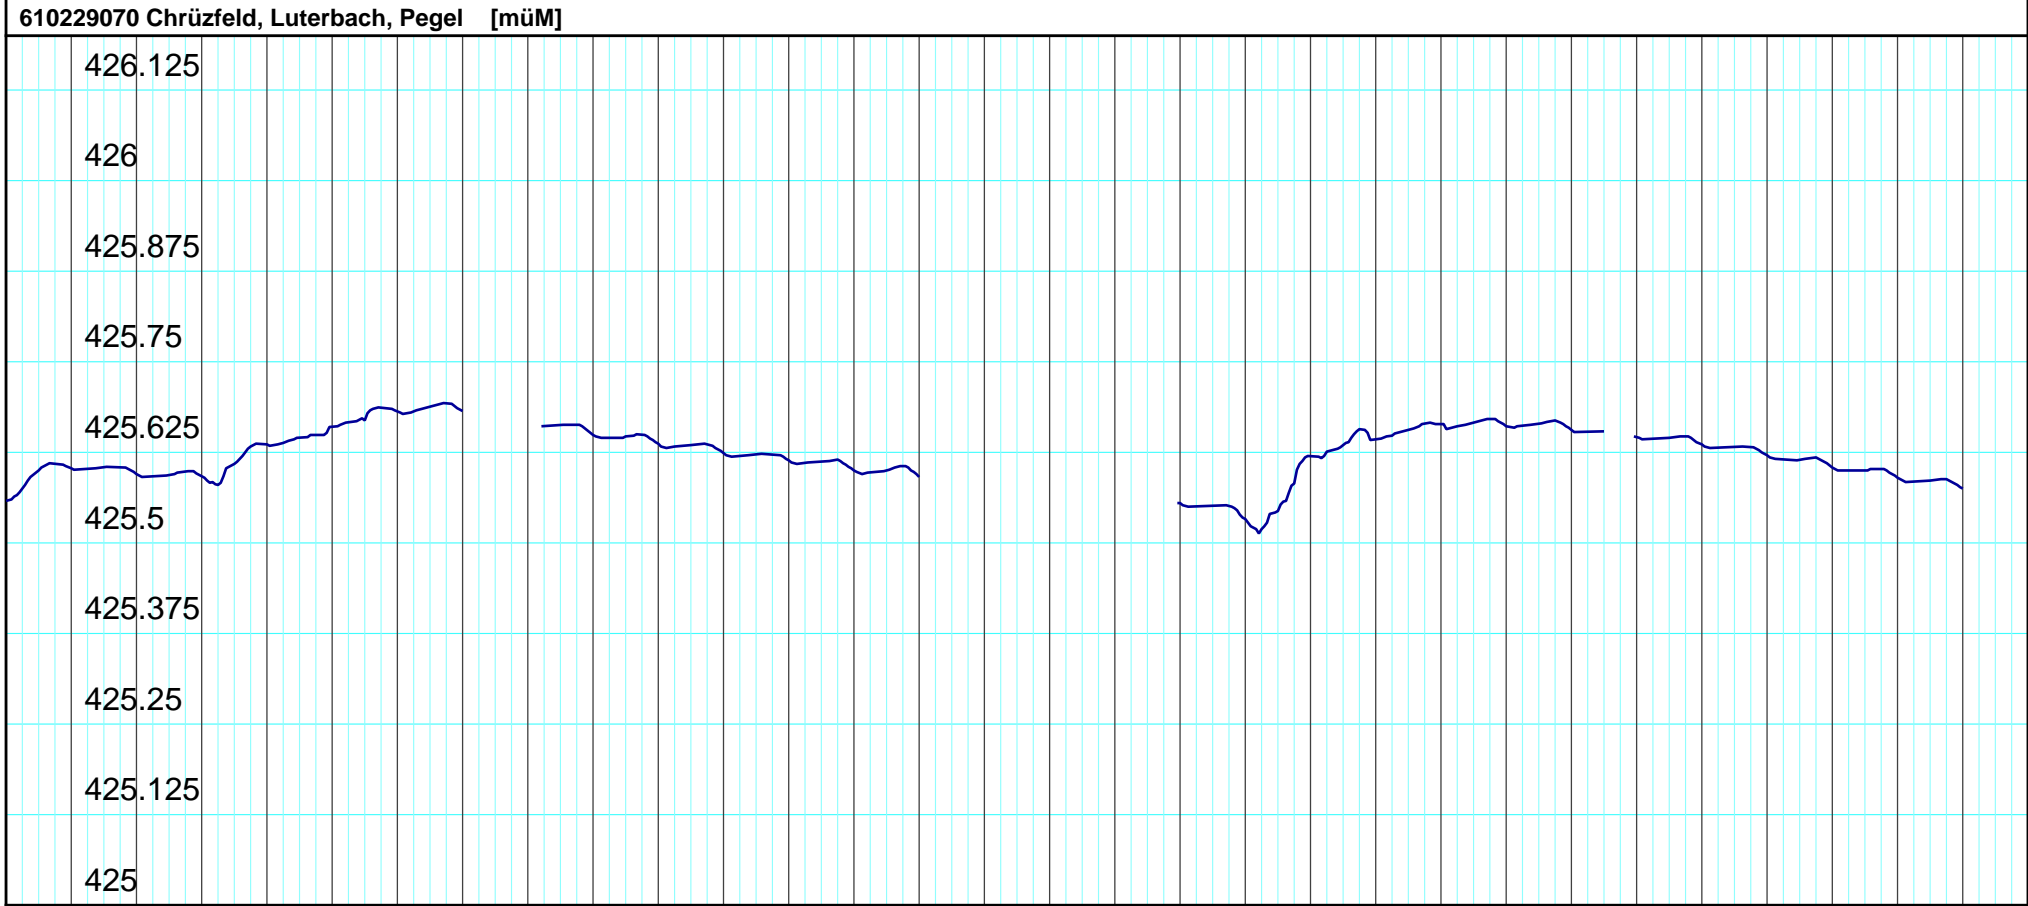

3.12. 2024	4.12. Mi	5.12. Do	6.12. Fr	7.12. Sa	8.12. So	9.12. Mo	10.12. Di	11.12. Mi	12.12. Do	13.12. Fr	14.12. Sa	15.12. So	16.12. Mo	17.12. Di	18.12. 2024	19.12. Do	20.12. Fr	21.12. Sa	22.12. So	23.12. Mo	24.12. Di	25.12. Mi	26.12. Do	27.12. Fr	28.12. Sa	29.12. So	30.12. Mo	31.12. Di	1.1. Mi	2.1. 2025
------------	----------	----------	----------	----------	----------	----------	-----------	-----------	-----------	-----------	-----------	-----------	-----------	-----------	-------------	-----------	-----------	-----------	-----------	-----------	-----------	-----------	-----------	-----------	-----------	-----------	-----------	-----------	---------	-----------

Kanton Solothurn  
 Amt für Umwelt  
 4509 Solothurn

Kleinere Lücken sind nicht dargestellt.  
 Zeiten in Sommer-/Winterzeit!

**Monatsganglinie**  
**610/229/070 Chrüzfeld, Luterbach**

02.01.2025