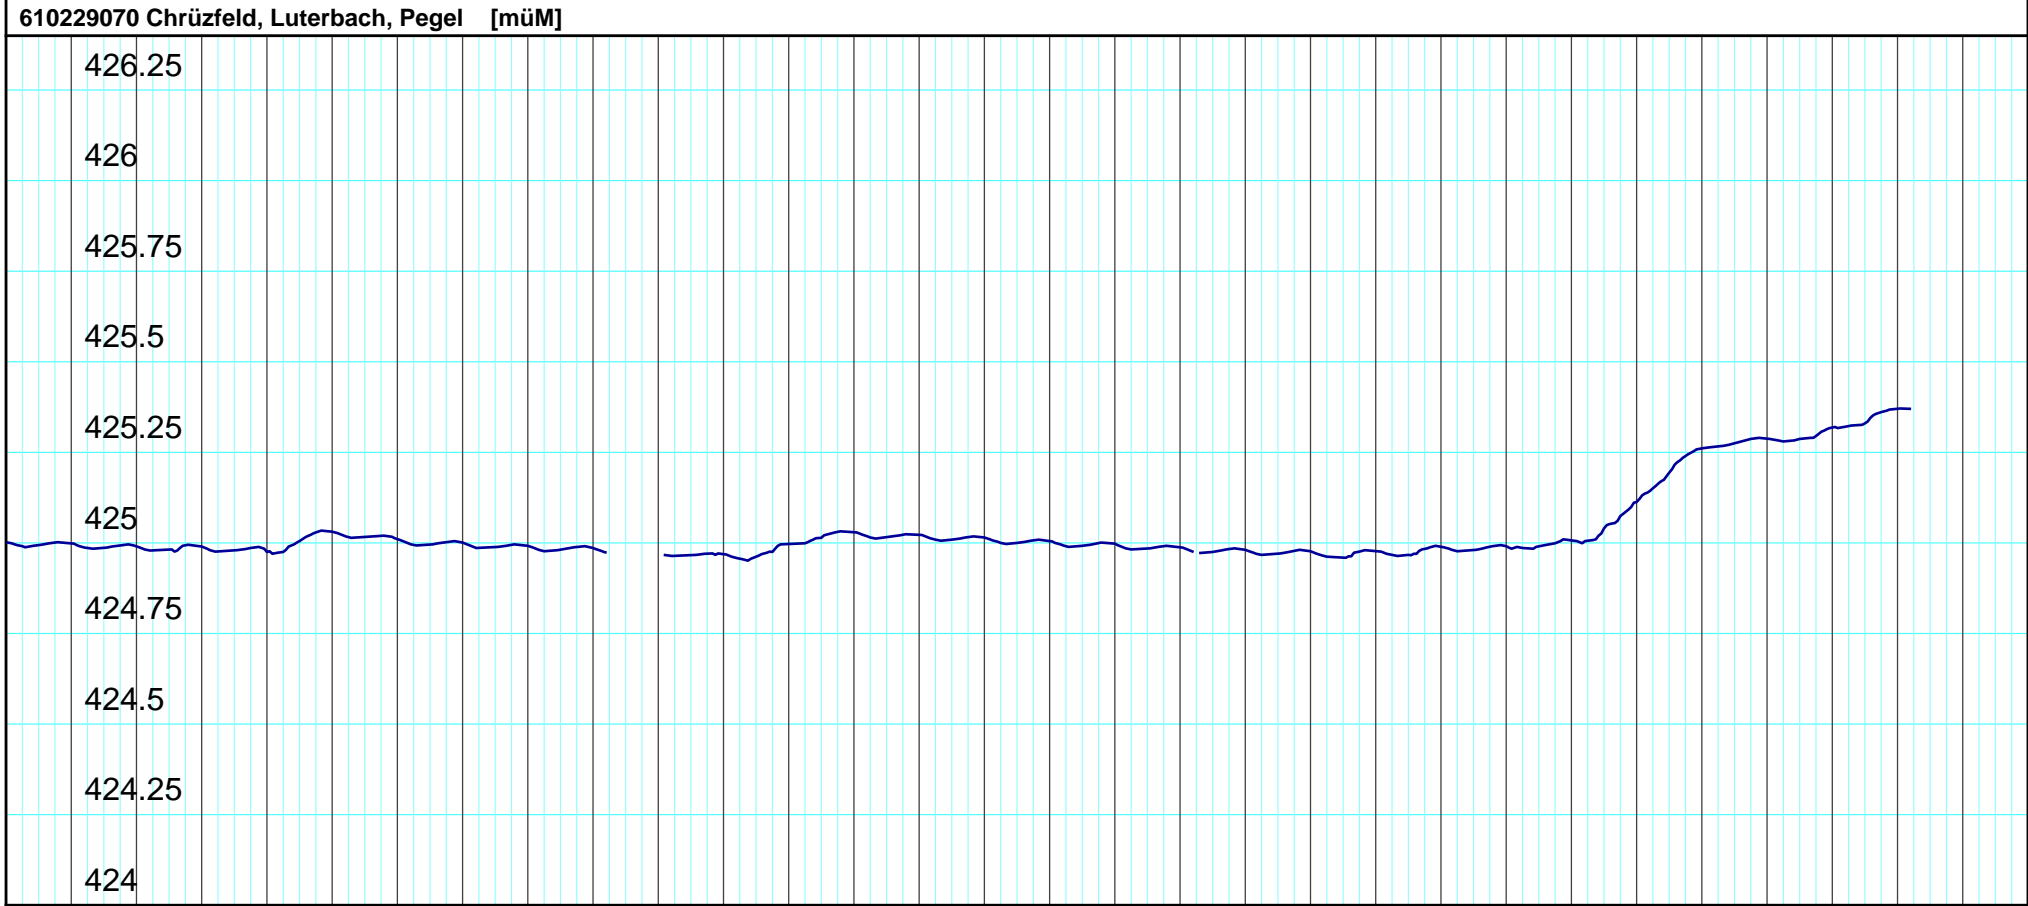

4.9. 2022	5.9. Mo	6.9. Di	7.9. Mi	8.9. Do	9.9. Fr	10.9. Sa	11.9. So	12.9. Mo	13.9. Di	14.9. Mi	15.9. Do	16.9. Fr	17.9. Sa	18.9. So	19.9. 2022	20.9. Di	21.9. Mi	22.9. Do	23.9. Fr	24.9. Sa	25.9. So	26.9. Mo	27.9. Di	28.9. Mi	29.9. Do	30.9. Fr	1.10. Sa	2.10. So	3.10. Mo	4.10. 2022
-----------	---------	---------	---------	---------	---------	----------	----------	----------	----------	----------	----------	----------	----------	----------	------------	----------	----------	----------	----------	----------	----------	----------	----------	----------	----------	----------	----------	----------	----------	------------

Kanton Solothurn  
 Amt für Umwelt  
 4509 Solothurn

Kleinere Lücken sind nicht dargestellt.  
 Zeiten in Sommer-/Winterzeit!

**Monatsganglinie**  
**610/229/070 Chrüzfeld, Luterbach**

04.10.2022