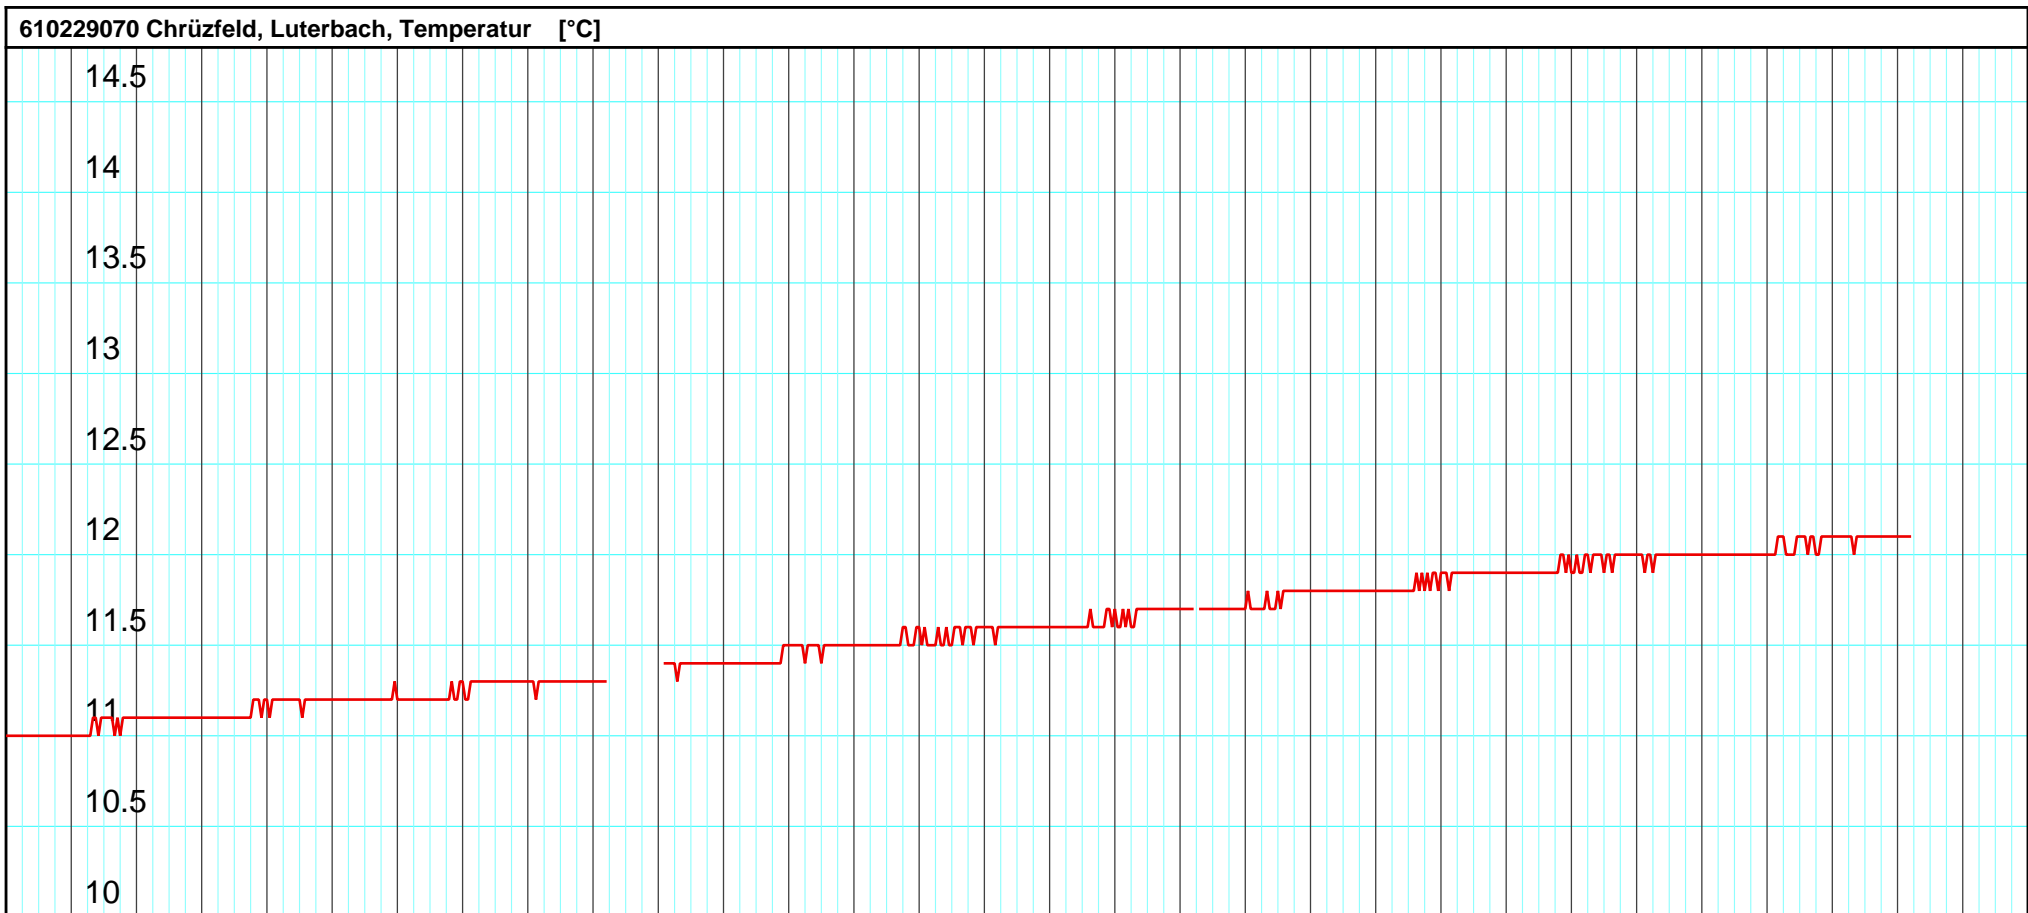

4.9. 2022	5.9. Mo	6.9. Di	7.9. Mi	8.9. Do	9.9. Fr	10.9. Sa	11.9. So	12.9. Mo	13.9. Di	14.9. Mi	15.9. Do	16.9. Fr	17.9. Sa	18.9. So	19.9. 2022	20.9. Di	21.9. Mi	22.9. Do	23.9. Fr	24.9. Sa	25.9. So	26.9. Mo	27.9. Di	28.9. Mi	29.9. Do	30.9. Fr	1.10. Sa	2.10. So	3.10. Mo	4.10. 2022
-----------	---------	---------	---------	---------	---------	----------	----------	----------	----------	----------	----------	----------	----------	----------	------------	----------	----------	----------	----------	----------	----------	----------	----------	----------	----------	----------	----------	----------	----------	------------

Kanton Solothurn  
 Amt für Umwelt  
 4509 Solothurn

Kleinere Lücken sind nicht dargestellt.  
 Zeiten in Sommer-/Winterzeit!

**Monatsganglinie**  
**610/229/070 Chrüzfeld, Luterbach**

04.10.2022