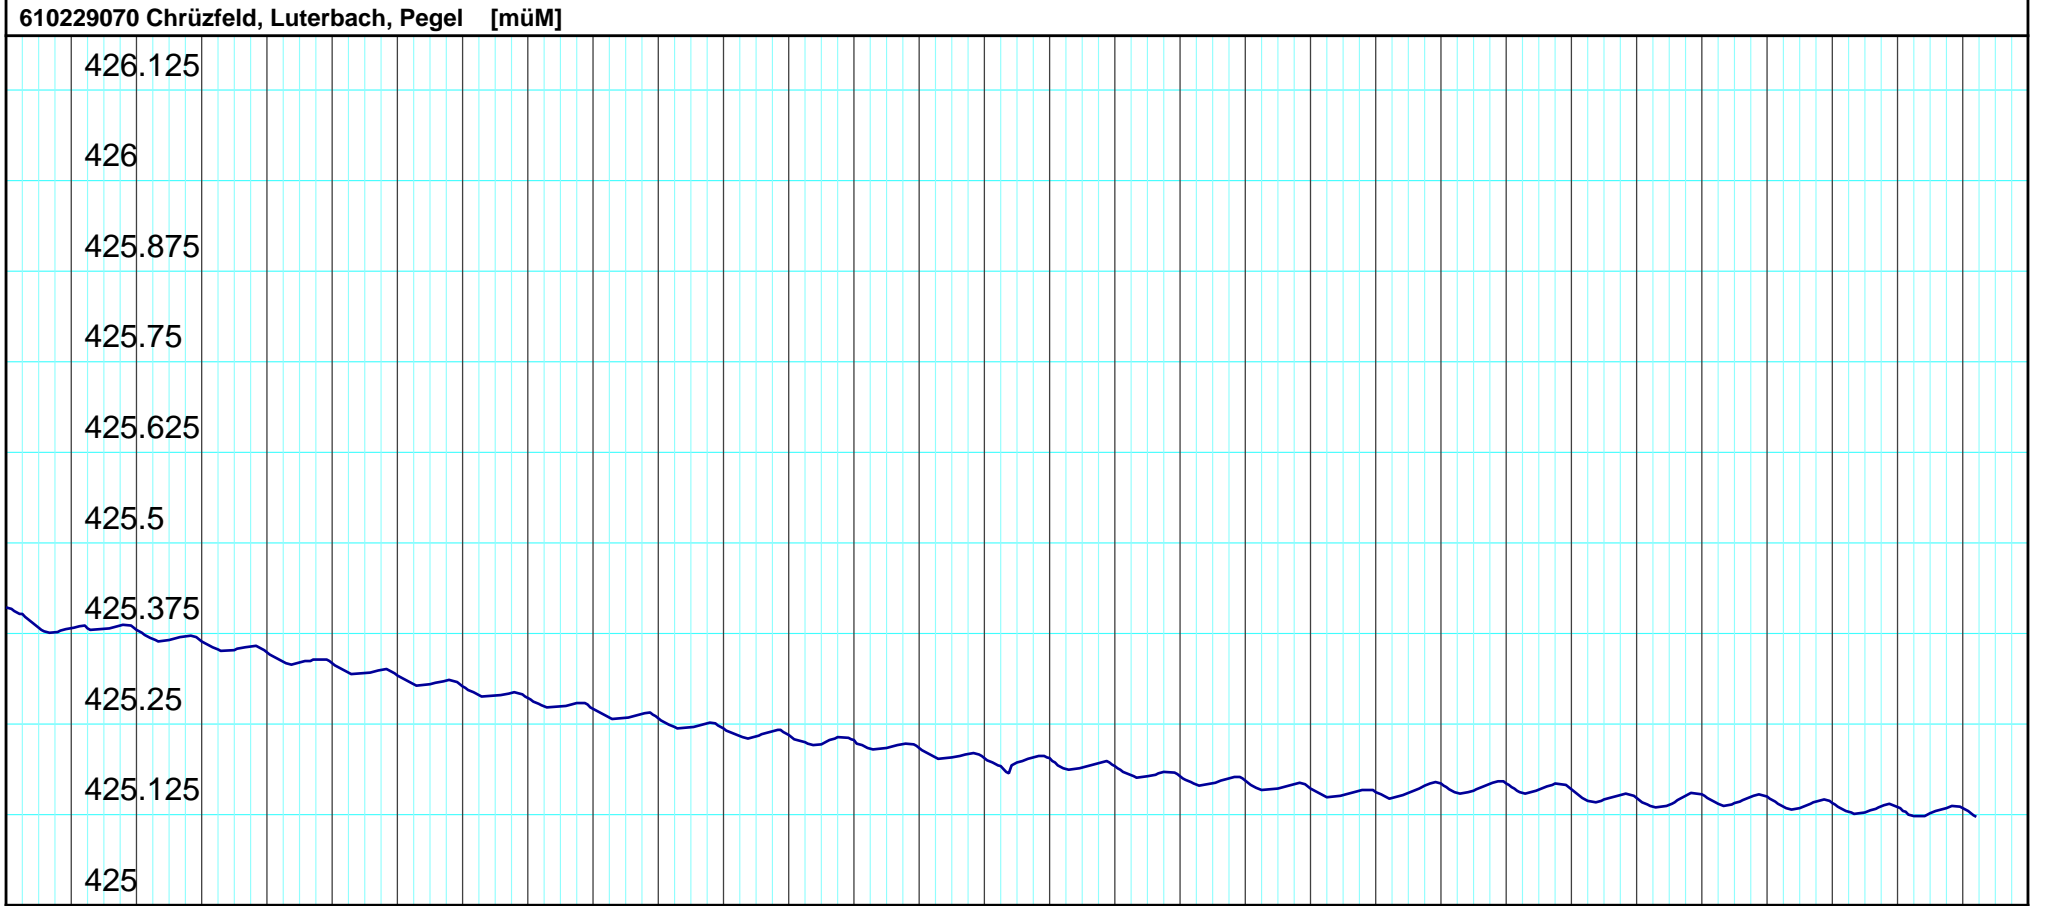

8.7. 2022	9.7. Sa	10.7. So	11.7. Mo	12.7. Di	13.7. Mi	14.7. Do	15.7. Fr	16.7. Sa	17.7. So	18.7. Mo	19.7. Di	20.7. Mi	21.7. Do	22.7. Fr	23.7. 2022	24.7. So	25.7. Mo	26.7. Di	27.7. Mi	28.7. Do	29.7. Fr	30.7. Sa	31.7. So	1.8. Mo	2.8. Di	3.8. Mi	4.8. Do	5.8. Fr	6.8. Sa	7.8. 2022
-----------	---------	----------	----------	----------	----------	----------	----------	----------	----------	----------	----------	----------	----------	----------	------------	----------	----------	----------	----------	----------	----------	----------	----------	---------	---------	---------	---------	---------	---------	-----------

Kanton Solothurn
 Amt für Umwelt
 4509 Solothurn

Kleinere Lücken sind nicht dargestellt.
 Zeiten in Sommer-/Winterzeit!

Monatsganglinie
610/229/070 Chrüzfeld, Luterbach

07.08.2022