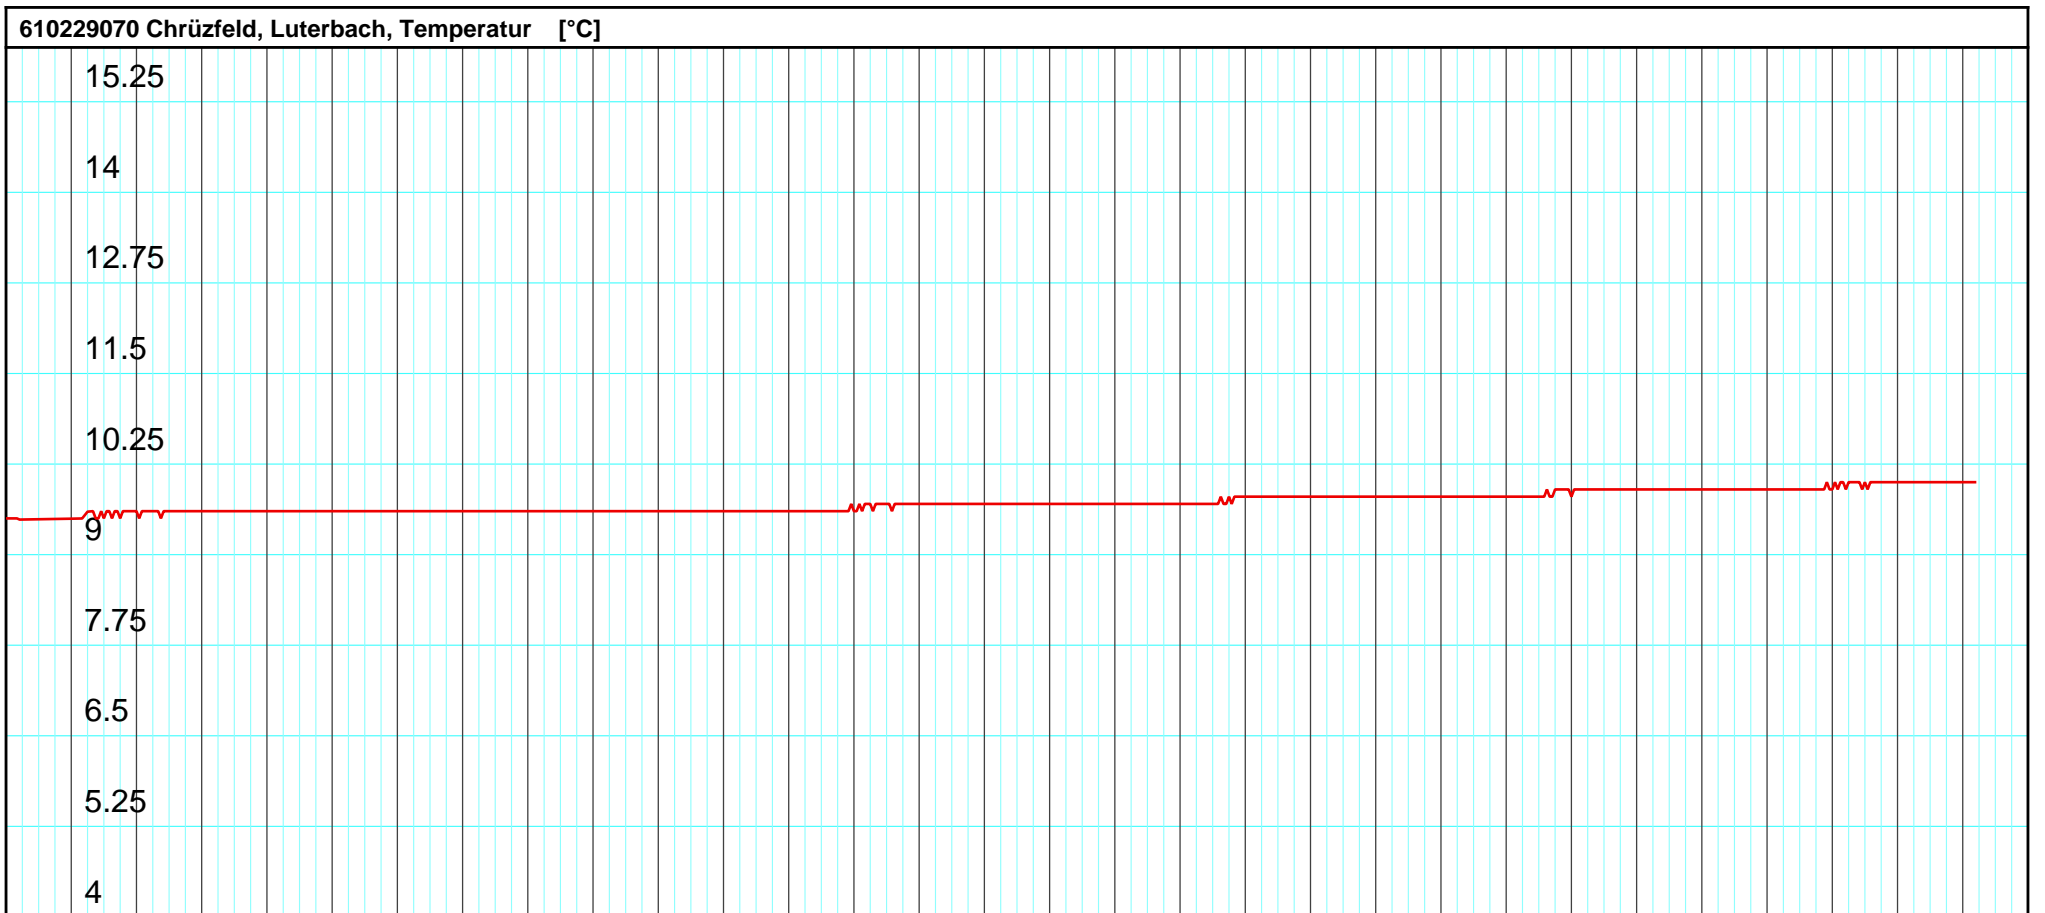

8.7. 2022	9.7. Sa	10.7. So	11.7. Mo	12.7. Di	13.7. Mi	14.7. Do	15.7. Fr	16.7. Sa	17.7. So	18.7. Mo	19.7. Di	20.7. Mi	21.7. Do	22.7. Fr	23.7. 2022	24.7. So	25.7. Mo	26.7. Di	27.7. Mi	28.7. Do	29.7. Fr	30.7. Sa	31.7. So	1.8. Mo	2.8. Di	3.8. Mi	4.8. Do	5.8. Fr	6.8. Sa	7.8. 2022
-----------	---------	----------	----------	----------	----------	----------	----------	----------	----------	----------	----------	----------	----------	----------	------------	----------	----------	----------	----------	----------	----------	----------	----------	---------	---------	---------	---------	---------	---------	-----------

Kanton Solothurn
 Amt für Umwelt
 4509 Solothurn

Kleinere Lücken sind nicht dargestellt.
 Zeiten in Sommer-/Winterzeit!

Monatsganglinie
610/229/070 Chrüzfeld, Luterbach

07.08.2022