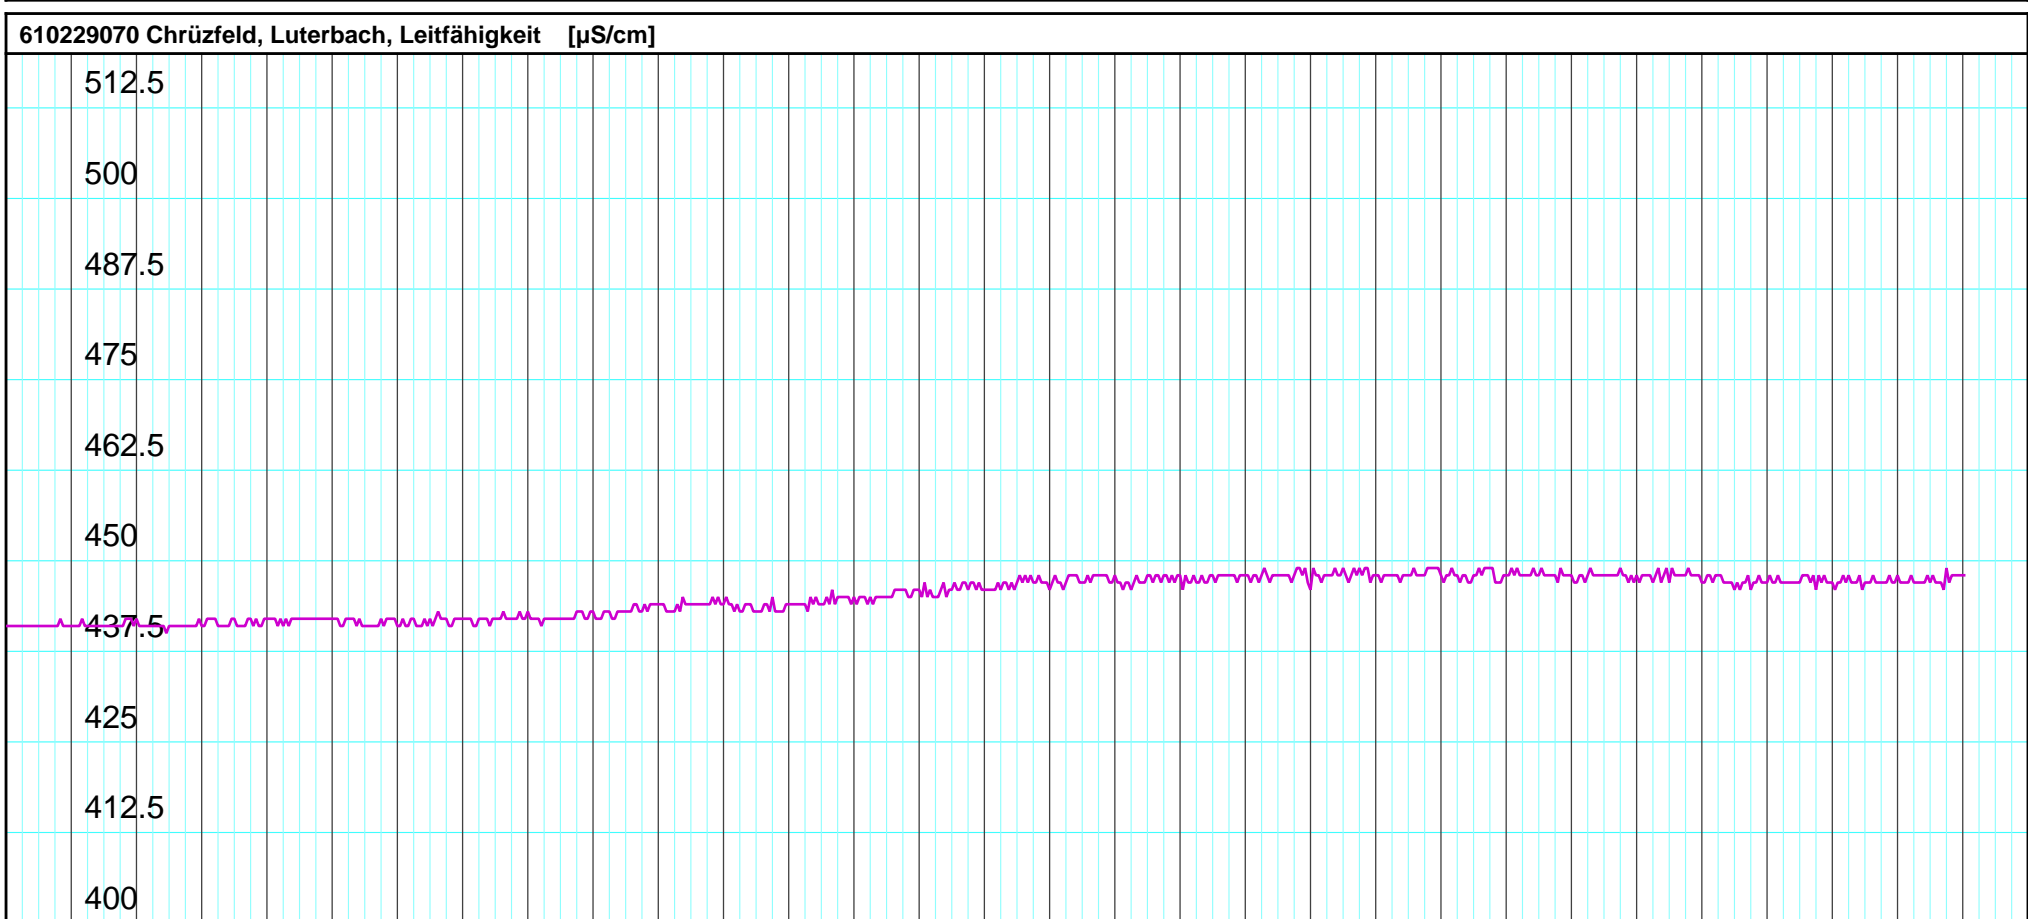

5.7. 2024	6.7. Sa	7.7. So	8.7. Mo	9.7. Di	10.7. Mi	11.7. Do	12.7. Fr	13.7. Sa	14.7. So	15.7. Mo	16.7. Di	17.7. Mi	18.7. Do	19.7. Fr	20.7. 2024	21.7. So	22.7. Mo	23.7. Di	24.7. Mi	25.7. Do	26.7. Fr	27.7. Sa	28.7. So	29.7. Mo	30.7. Di	31.7. Mi	1.8. Do	2.8. Fr	3.8. Sa	4.8. 2024
-----------	---------	---------	---------	---------	----------	----------	----------	----------	----------	----------	----------	----------	----------	----------	------------	----------	----------	----------	----------	----------	----------	----------	----------	----------	----------	----------	---------	---------	---------	-----------

Kanton Solothurn
 Amt für Umwelt
 4509 Solothurn

Kleinere Lücken sind nicht dargestellt.
 Zeiten in Sommer-/Winterzeit!

Monatsganglinie
610/229/070 Chrüzfeld, Luterbach

04.08.2024