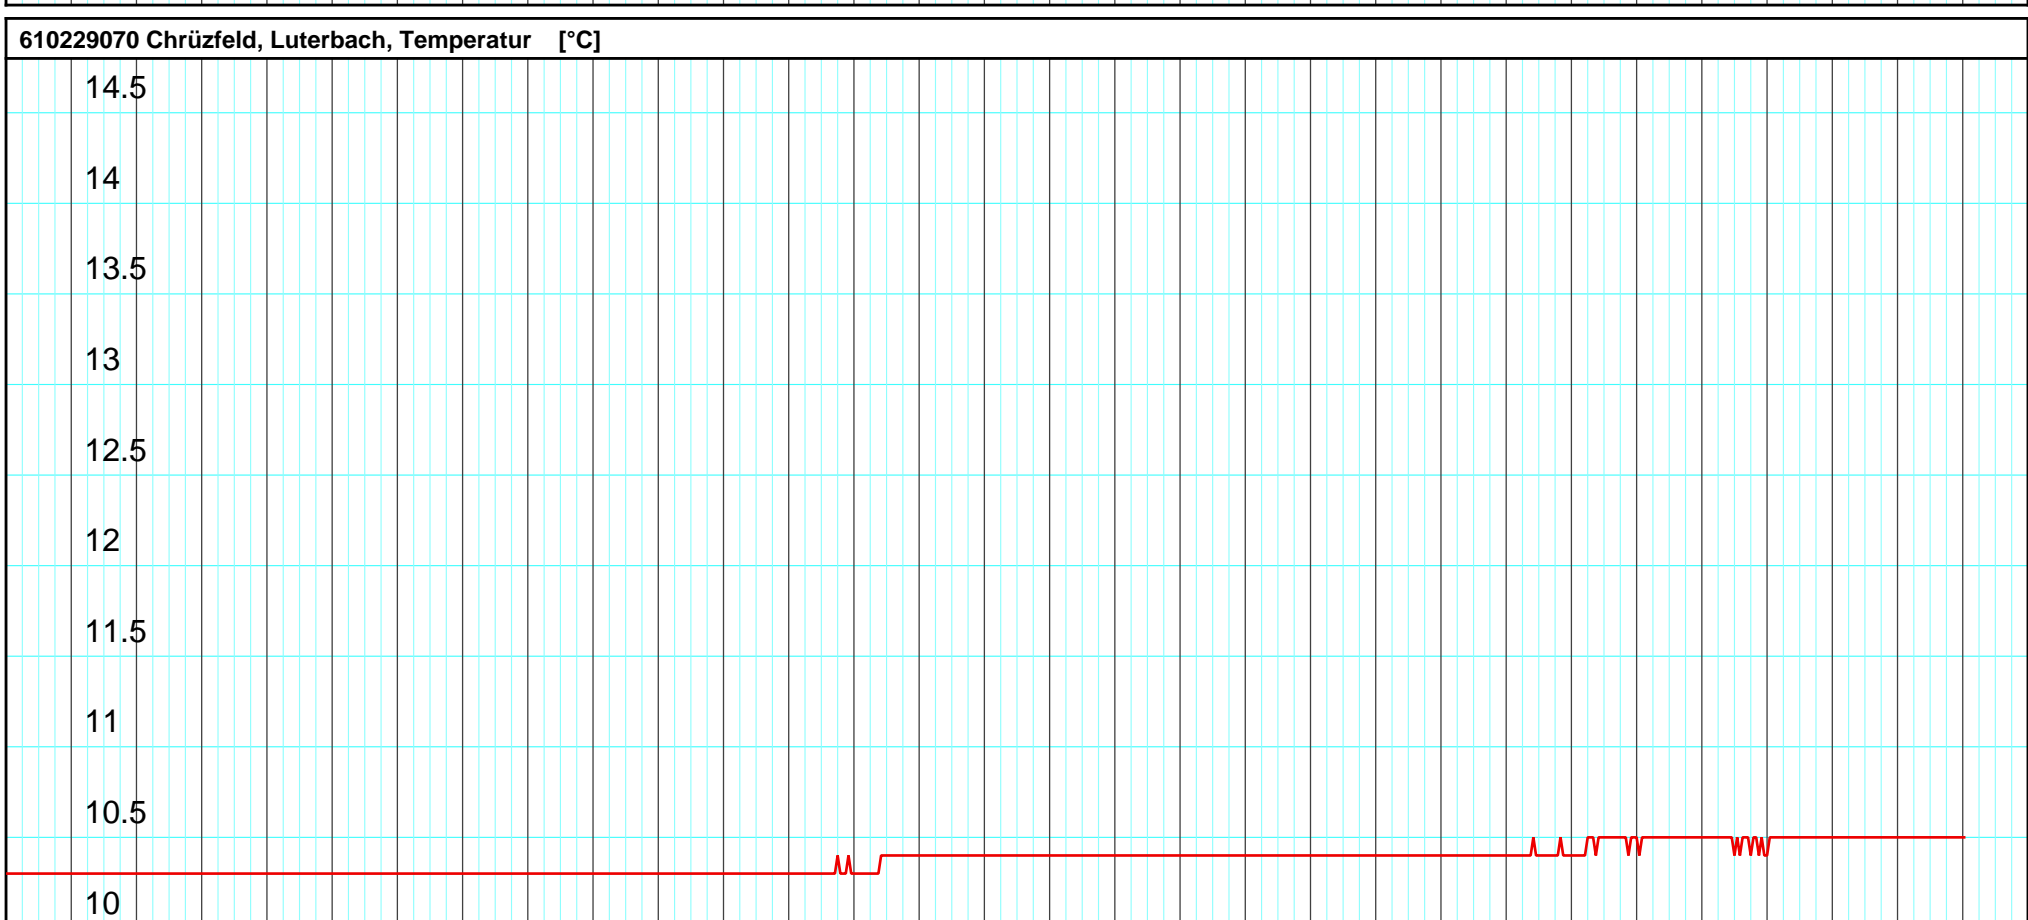

5.7. 2024	6.7. Sa	7.7. So	8.7. Mo	9.7. Di	10.7. Mi	11.7. Do	12.7. Fr	13.7. Sa	14.7. So	15.7. Mo	16.7. Di	17.7. Mi	18.7. Do	19.7. Fr	20.7. 2024	21.7. So	22.7. Mo	23.7. Di	24.7. Mi	25.7. Do	26.7. Fr	27.7. Sa	28.7. So	29.7. Mo	30.7. Di	31.7. Mi	1.8. Do	2.8. Fr	3.8. Sa	4.8. 2024
-----------	---------	---------	---------	---------	----------	----------	----------	----------	----------	----------	----------	----------	----------	----------	------------	----------	----------	----------	----------	----------	----------	----------	----------	----------	----------	----------	---------	---------	---------	-----------

Kanton Solothurn
 Amt für Umwelt
 4509 Solothurn

Kleinere Lücken sind nicht dargestellt.
 Zeiten in Sommer-/Winterzeit!

Monatsganglinie
610/229/070 Chrüzfeld, Luterbach

04.08.2024