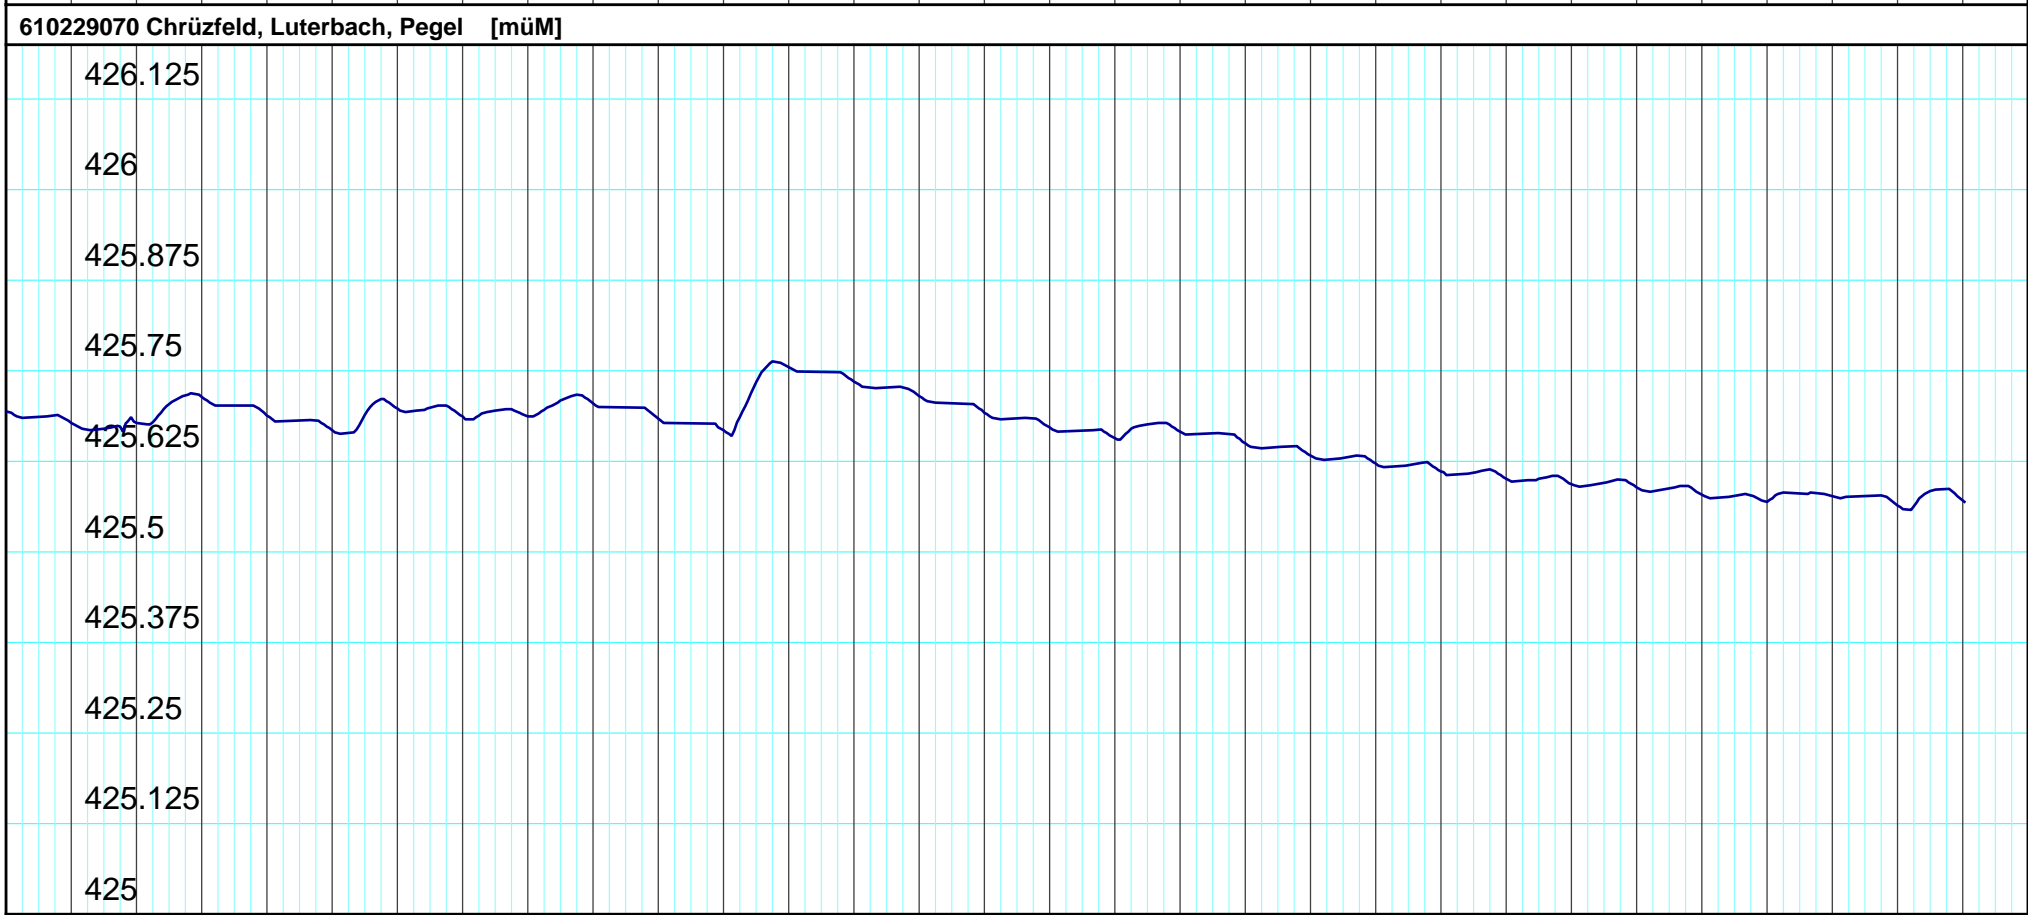

5.7. 2024	6.7. Sa	7.7. So	8.7. Mo	9.7. Di	10.7. Mi	11.7. Do	12.7. Fr	13.7. Sa	14.7. So	15.7. Mo	16.7. Di	17.7. Mi	18.7. Do	19.7. Fr	20.7. 2024	21.7. So	22.7. Mo	23.7. Di	24.7. Mi	25.7. Do	26.7. Fr	27.7. Sa	28.7. So	29.7. Mo	30.7. Di	31.7. Mi	1.8. Do	2.8. Fr	3.8. Sa	4.8. 2024
-----------	---------	---------	---------	---------	----------	----------	----------	----------	----------	----------	----------	----------	----------	----------	------------	----------	----------	----------	----------	----------	----------	----------	----------	----------	----------	----------	---------	---------	---------	-----------

Kanton Solothurn
 Amt für Umwelt
 4509 Solothurn

Kleinere Lücken sind nicht dargestellt.
 Zeiten in Sommer-/Winterzeit!

Monatsganglinie
610/229/070 Chrüzfeld, Luterbach

04.08.2024