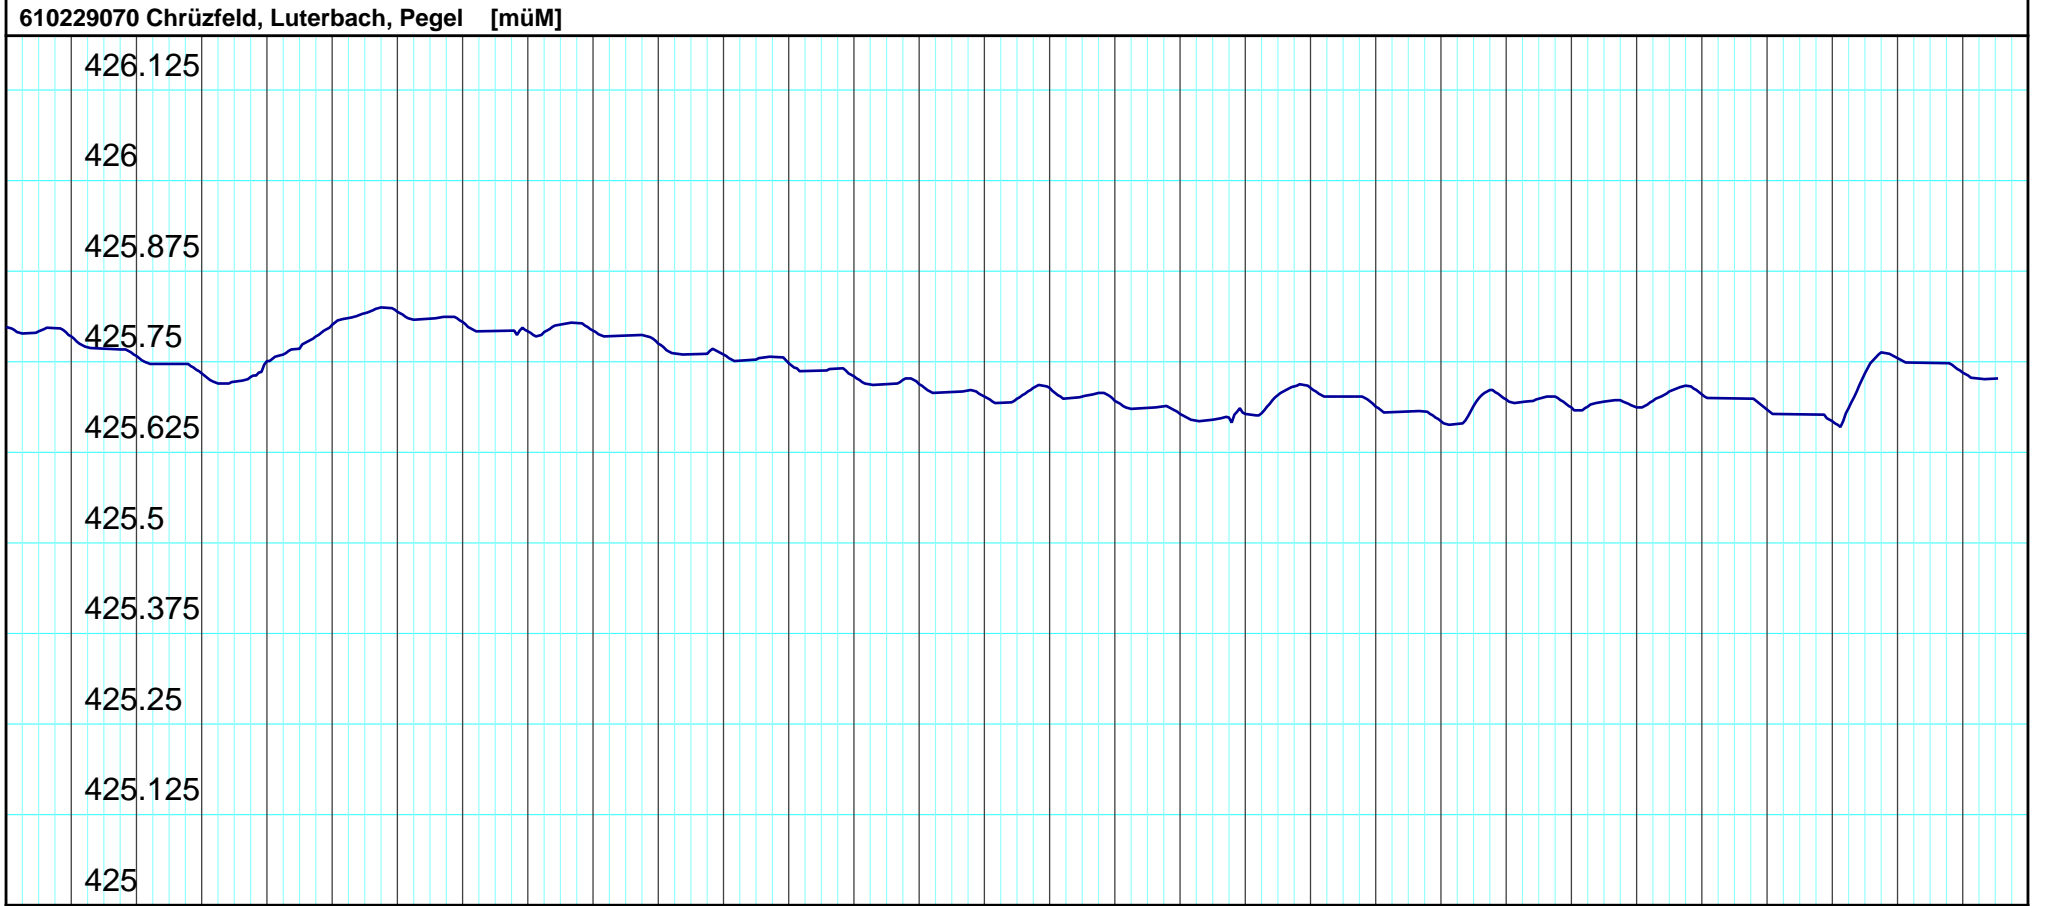

18.6. 2024	19.6. Mi	20.6. Do	21.6. Fr	22.6. Sa	23.6. So	24.6. Mo	25.6. Di	26.6. Mi	27.6. Do	28.6. Fr	29.6. Sa	30.6. So	1.7. Mo	2.7. Di	3.7. 2024	4.7. Do	5.7. Fr	6.7. Sa	7.7. So	8.7. Mo	9.7. Di	10.7. Mi	11.7. Do	12.7. Fr	13.7. Sa	14.7. So	15.7. Mo	16.7. Di	17.7. Mi	18.7. 2024
------------	----------	----------	----------	----------	----------	----------	----------	----------	----------	----------	----------	----------	---------	---------	-----------	---------	---------	---------	---------	---------	---------	----------	----------	----------	----------	----------	----------	----------	----------	------------

Kanton Solothurn
 Amt für Umwelt
 4509 Solothurn

Kleinere Lücken sind nicht dargestellt.
 Zeiten in Sommer-/Winterzeit!

Monatsganglinie
610/229/070 Chrüzfeld, Luterbach

18.07.2024