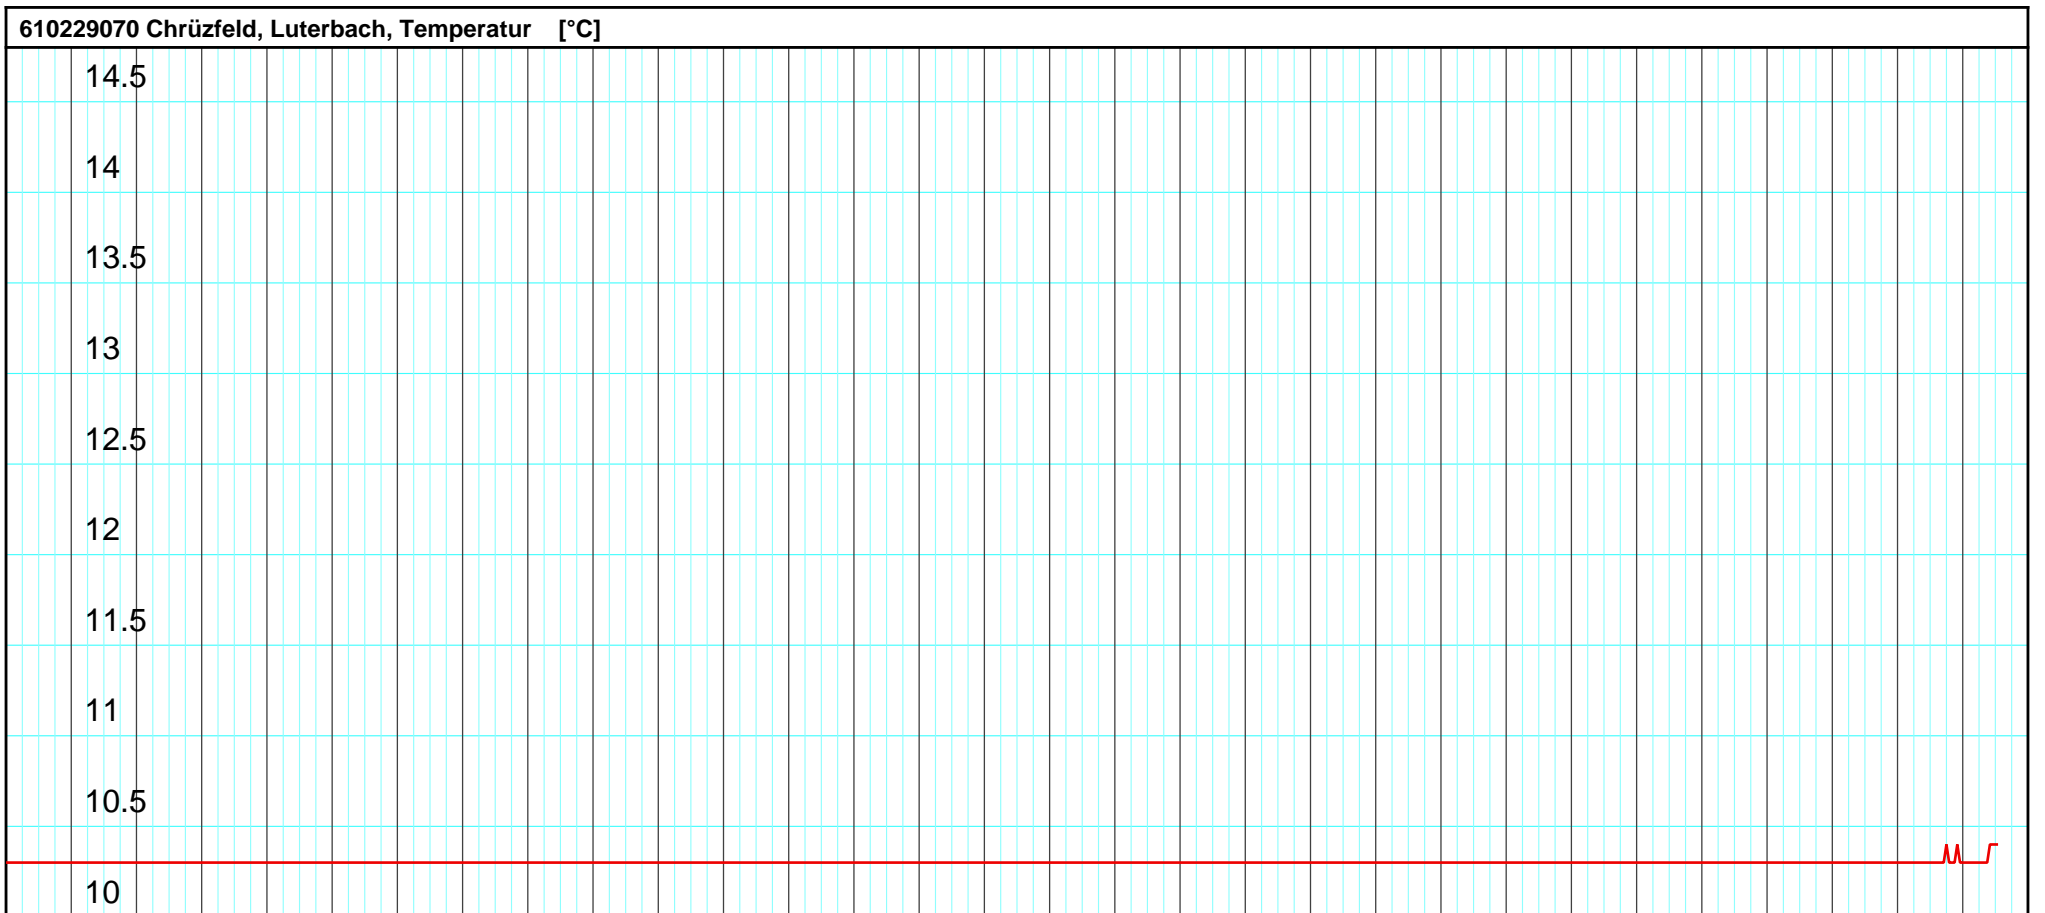

18.6. 2024	19.6. Mi	20.6. Do	21.6. Fr	22.6. Sa	23.6. So	24.6. Mo	25.6. Di	26.6. Mi	27.6. Do	28.6. Fr	29.6. Sa	30.6. So	1.7. Mo	2.7. Di	3.7. 2024	4.7. Do	5.7. Fr	6.7. Sa	7.7. So	8.7. Mo	9.7. Di	10.7. Mi	11.7. Do	12.7. Fr	13.7. Sa	14.7. So	15.7. Mo	16.7. Di	17.7. Mi	18.7. 2024
------------	----------	----------	----------	----------	----------	----------	----------	----------	----------	----------	----------	----------	---------	---------	-----------	---------	---------	---------	---------	---------	---------	----------	----------	----------	----------	----------	----------	----------	----------	------------

Kanton Solothurn
 Amt für Umwelt
 4509 Solothurn

Kleinere Lücken sind nicht dargestellt.
 Zeiten in Sommer-/Winterzeit!

Monatsganglinie
610/229/070 Chrüzfeld, Luterbach

18.07.2024