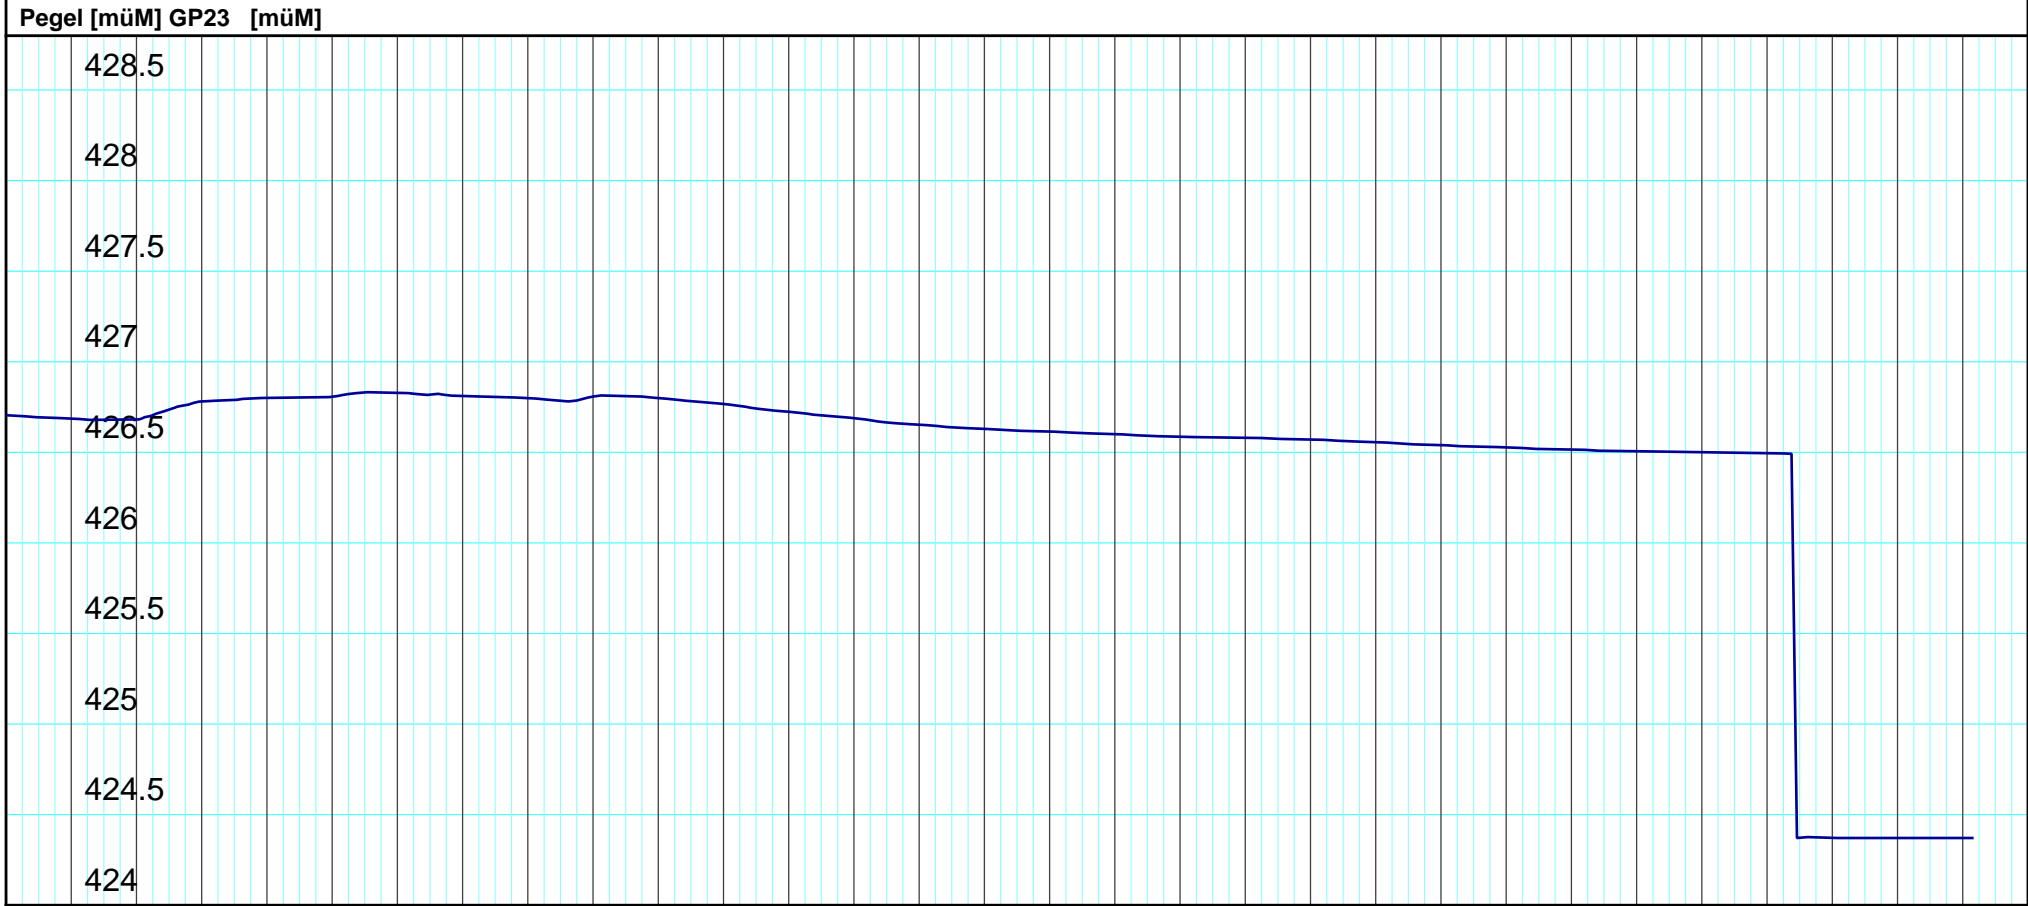

Kanton Solothurn
 Amt für Umwelt
 4509 Solothurn

Kleinere Lücken sind nicht dargestellt.
 Zeiten in Sommer-/Winterzeit!

Monatsganglinie
610/228/006 GW Emme GP23

06.02.2023