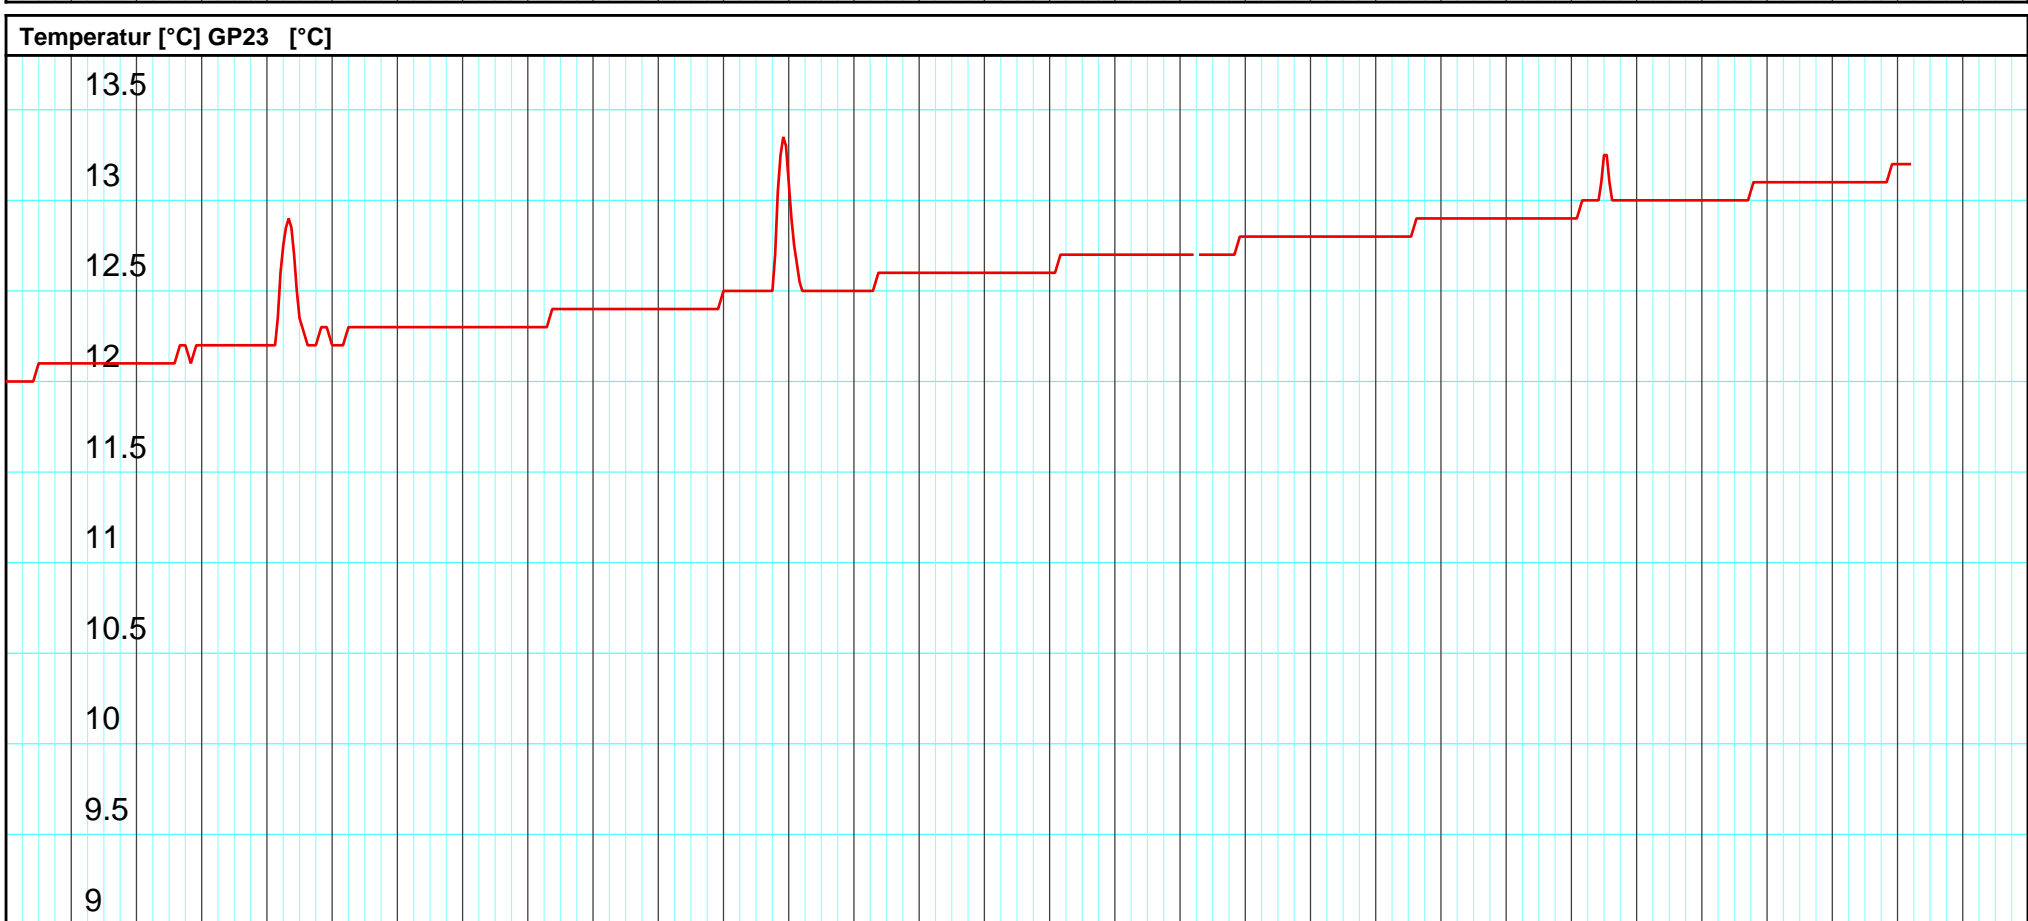

4.9. 2022	5.9. Mo	6.9. Di	7.9. Mi	8.9. Do	9.9. Fr	10.9. Sa	11.9. So	12.9. Mo	13.9. Di	14.9. Mi	15.9. Do	16.9. Fr	17.9. Sa	18.9. So	19.9. 2022	20.9. Di	21.9. Mi	22.9. Do	23.9. Fr	24.9. Sa	25.9. So	26.9. Mo	27.9. Di	28.9. Mi	29.9. Do	30.9. Fr	1.10. Sa	2.10. So	3.10. Mo	4.10. 2022
-----------	---------	---------	---------	---------	---------	----------	----------	----------	----------	----------	----------	----------	----------	----------	------------	----------	----------	----------	----------	----------	----------	----------	----------	----------	----------	----------	----------	----------	----------	------------

Kanton Solothurn
 Amt für Umwelt
 4509 Solothurn

Kleinere Lücken sind nicht dargestellt.
 Zeiten in Sommer-/Winterzeit!

Monatsganglinie
610/228/006 GW Emme GP23

04.10.2022