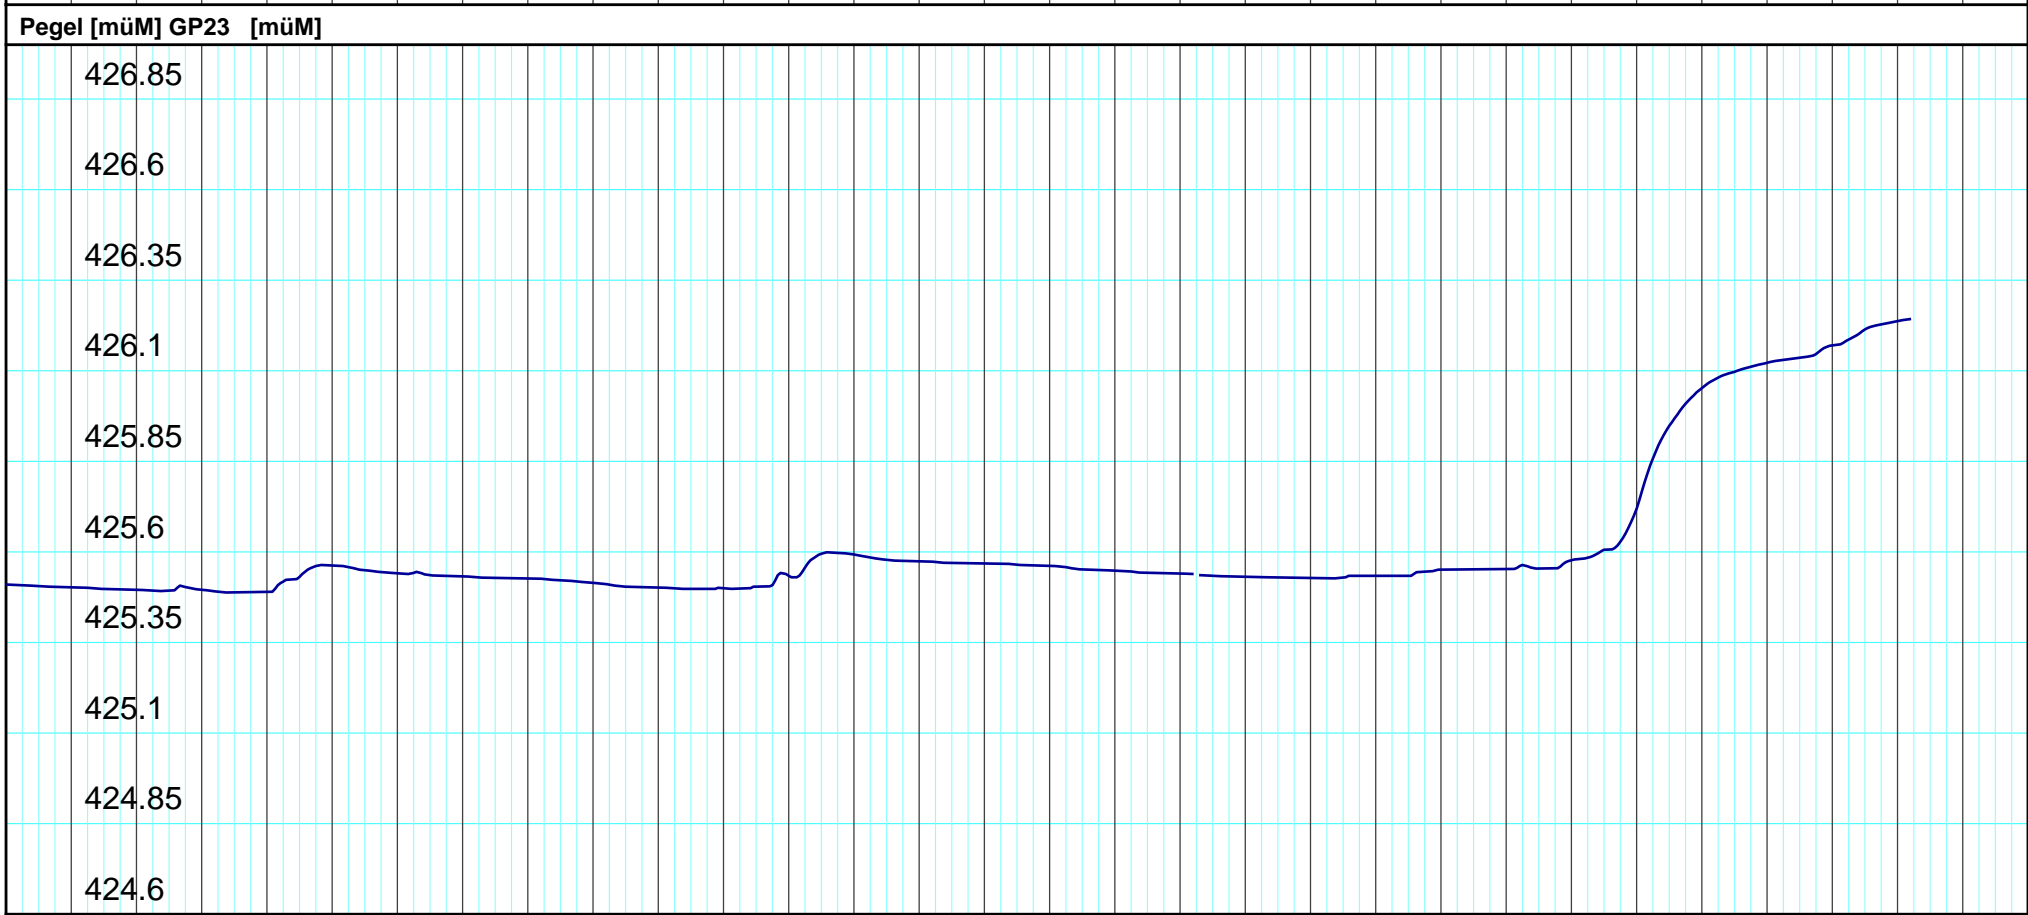

4.9. 2022	5.9. Mo	6.9. Di	7.9. Mi	8.9. Do	9.9. Fr	10.9. Sa	11.9. So	12.9. Mo	13.9. Di	14.9. Mi	15.9. Do	16.9. Fr	17.9. Sa	18.9. So	19.9. 2022	20.9. Di	21.9. Mi	22.9. Do	23.9. Fr	24.9. Sa	25.9. So	26.9. Mo	27.9. Di	28.9. Mi	29.9. Do	30.9. Fr	1.10. Sa	2.10. So	3.10. Mo	4.10. 2022
-----------	---------	---------	---------	---------	---------	----------	----------	----------	----------	----------	----------	----------	----------	----------	------------	----------	----------	----------	----------	----------	----------	----------	----------	----------	----------	----------	----------	----------	----------	------------

Kanton Solothurn
 Amt für Umwelt
 4509 Solothurn

Kleinere Lücken sind nicht dargestellt.
 Zeiten in Sommer-/Winterzeit!

Monatsganglinie
610/228/006 GW Emme GP23

04.10.2022