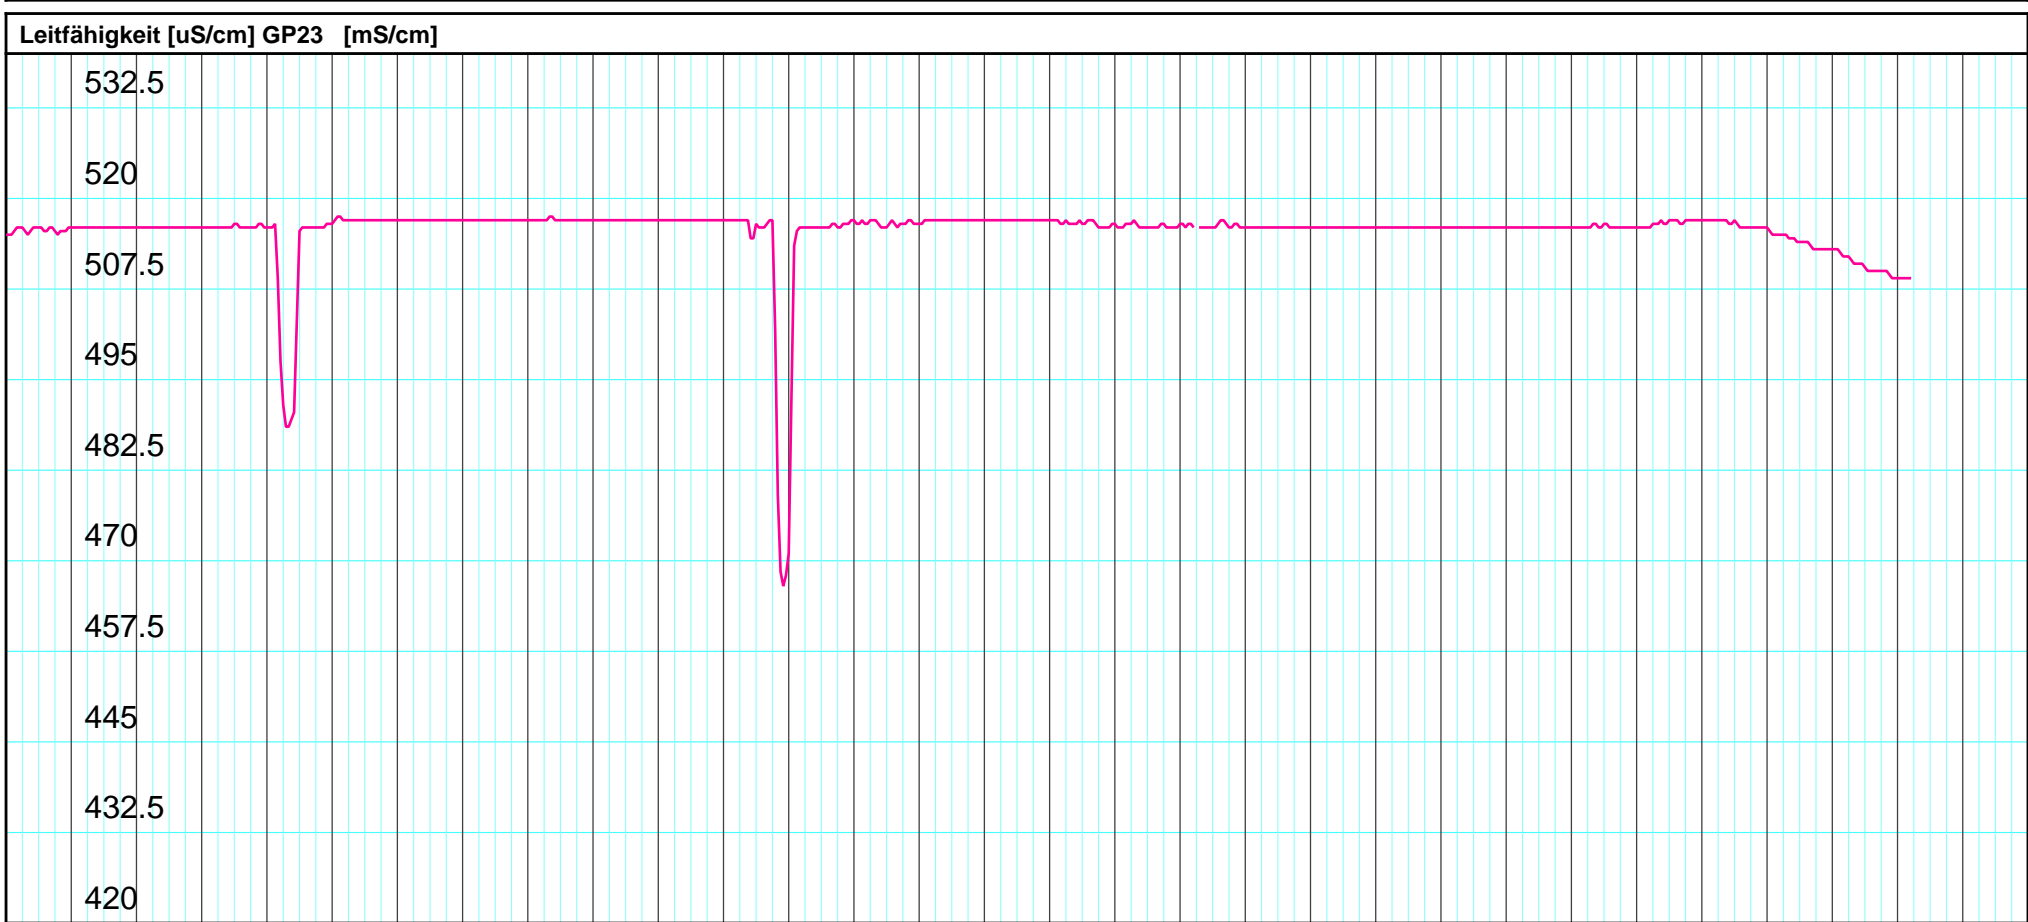

Kanton Solothurn
 Amt für Umwelt
 4509 Solothurn

Kleinere Lücken sind nicht dargestellt.
 Zeiten in Sommer-/Winterzeit!

Monatsganglinie
610/228/006 GW Emme GP23

04.10.2022