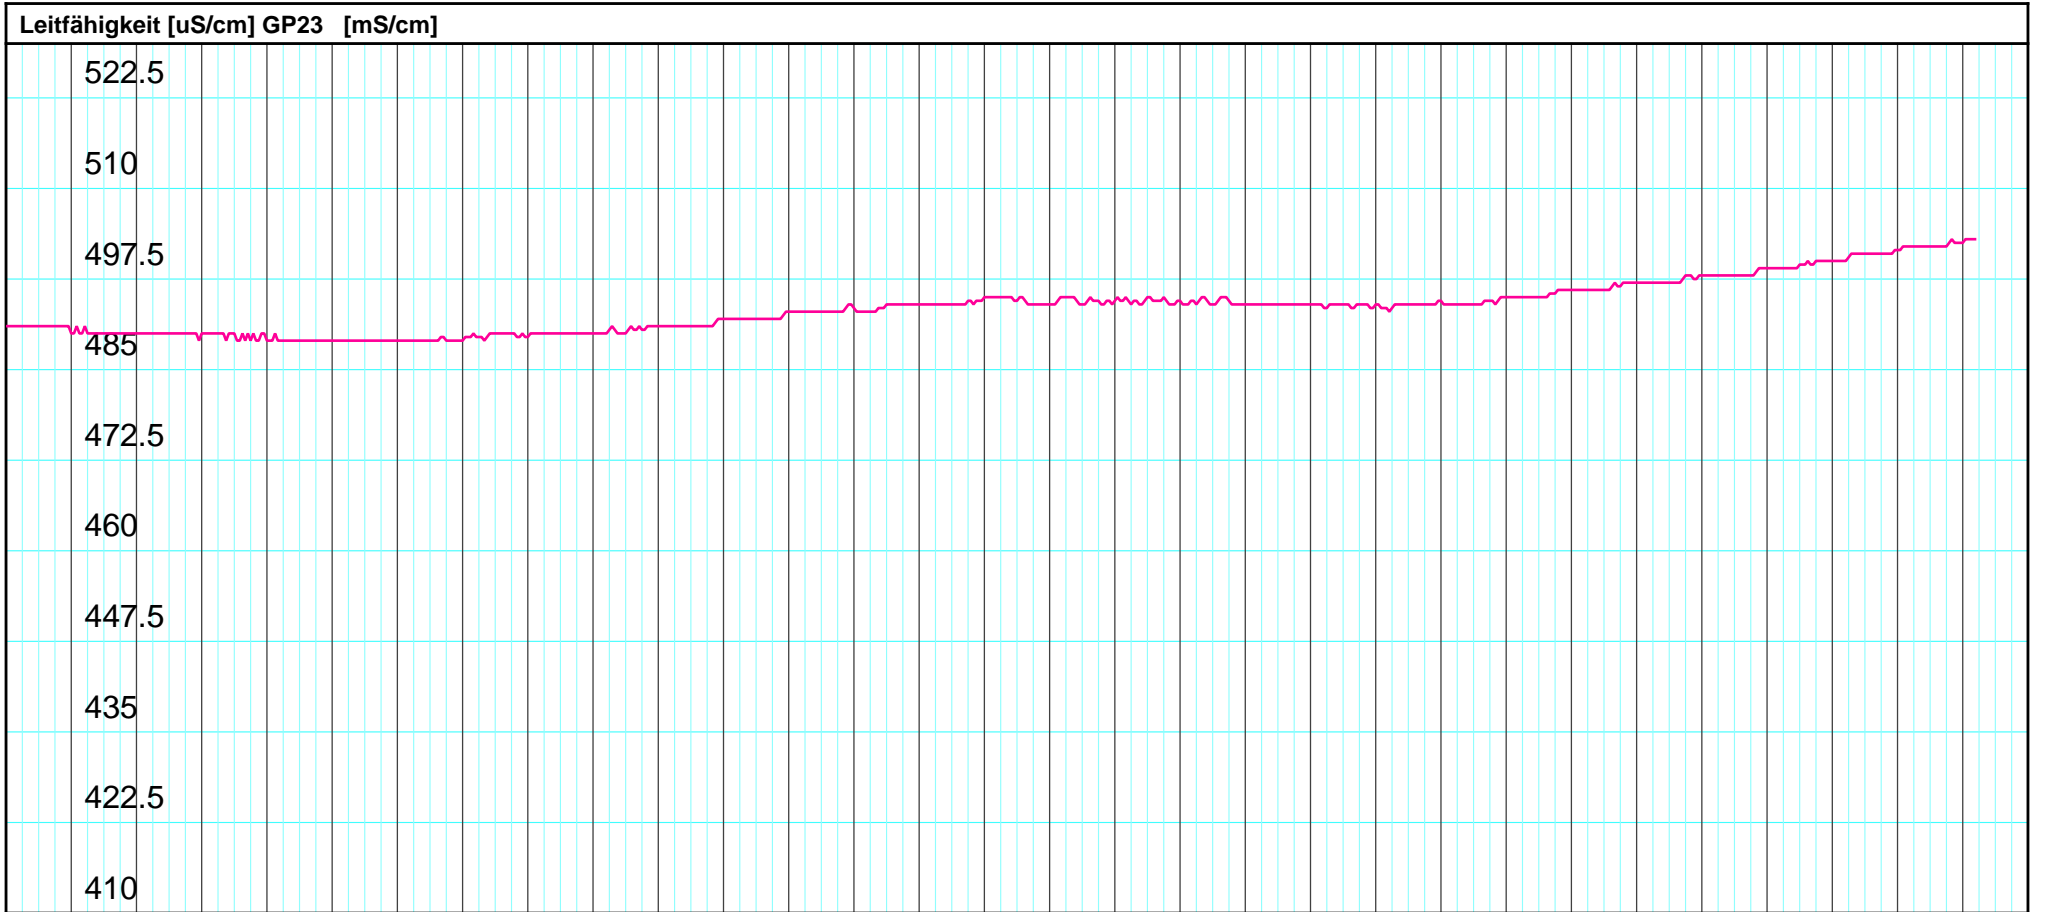

8.7. 2022	9.7. Sa	10.7. So	11.7. Mo	12.7. Di	13.7. Mi	14.7. Do	15.7. Fr	16.7. Sa	17.7. So	18.7. Mo	19.7. Di	20.7. Mi	21.7. Do	22.7. Fr	23.7. 2022	24.7. So	25.7. Mo	26.7. Di	27.7. Mi	28.7. Do	29.7. Fr	30.7. Sa	31.7. So	1.8. Mo	2.8. Di	3.8. Mi	4.8. Do	5.8. Fr	6.8. Sa	7.8. 2022
-----------	---------	----------	----------	----------	----------	----------	----------	----------	----------	----------	----------	----------	----------	----------	------------	----------	----------	----------	----------	----------	----------	----------	----------	---------	---------	---------	---------	---------	---------	-----------

Kanton Solothurn
 Amt für Umwelt
 4509 Solothurn

Kleinere Lücken sind nicht dargestellt.
 Zeiten in Sommer-/Winterzeit!

Monatsganglinie
610/228/006 GW Emme GP23

07.08.2022