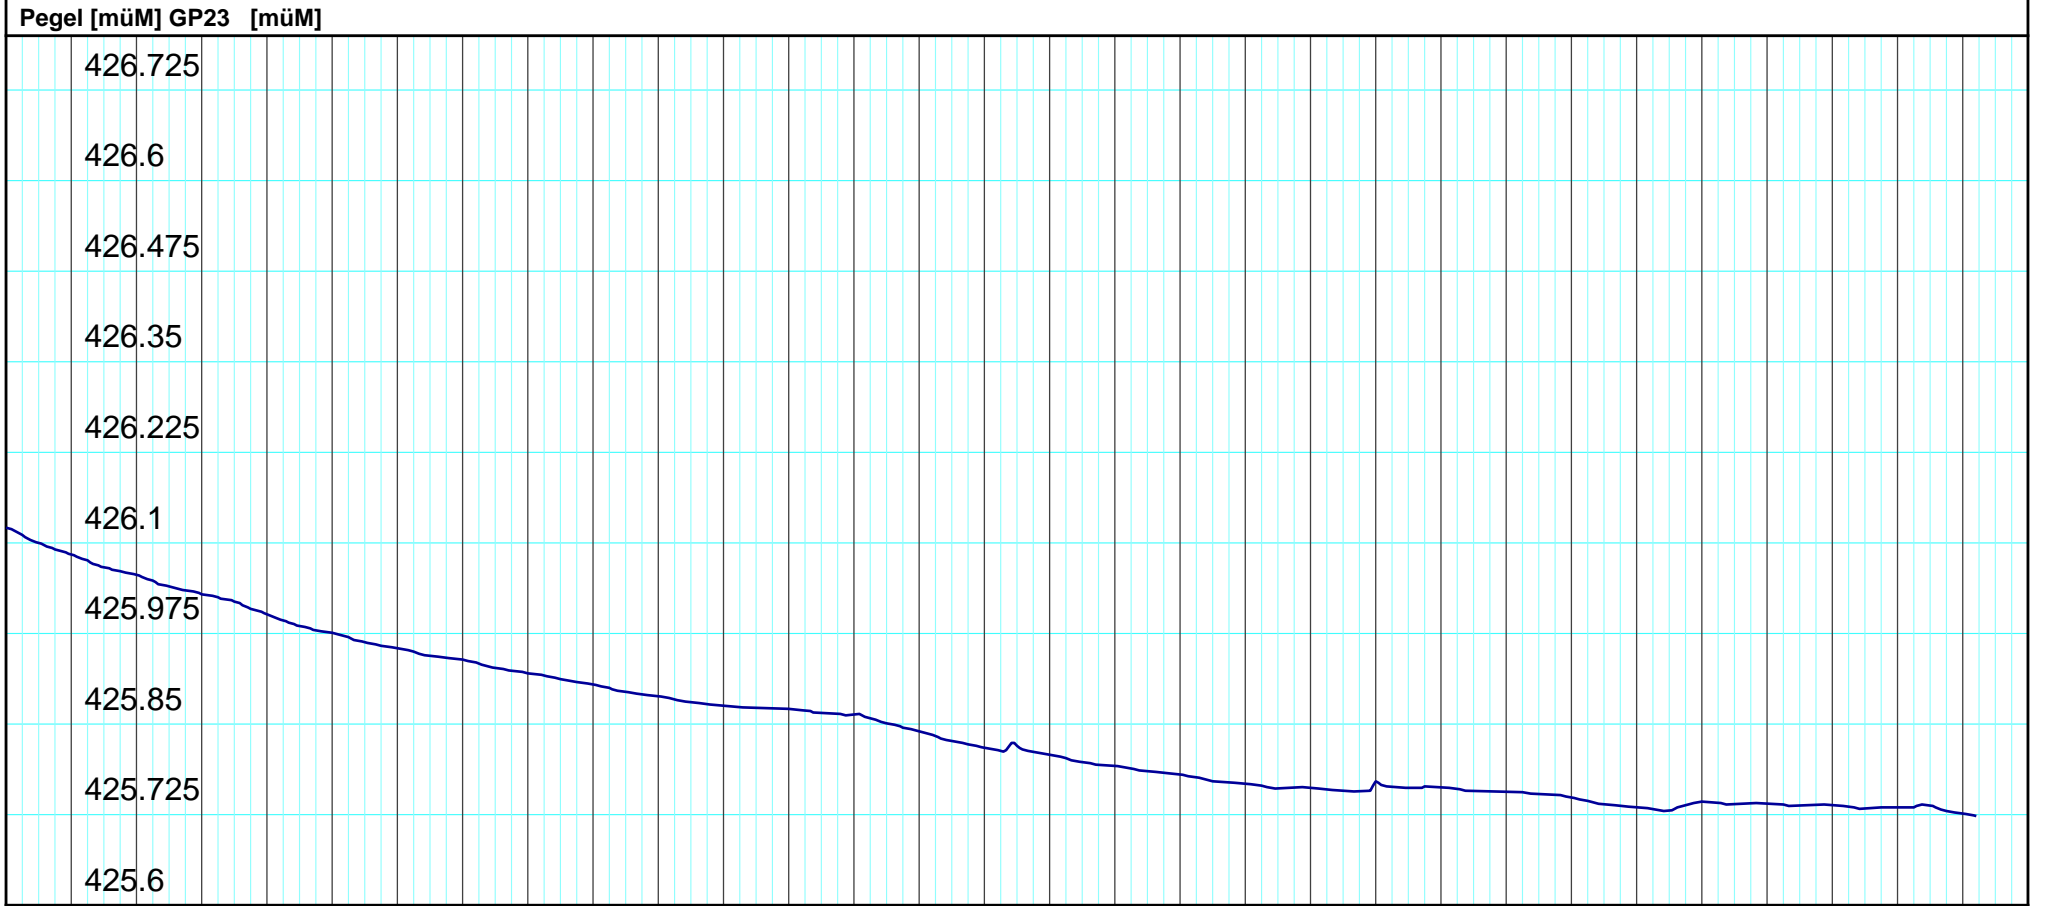

8.7. 2022	9.7. Sa	10.7. So	11.7. Mo	12.7. Di	13.7. Mi	14.7. Do	15.7. Fr	16.7. Sa	17.7. So	18.7. Mo	19.7. Di	20.7. Mi	21.7. Do	22.7. Fr	23.7. 2022	24.7. So	25.7. Mo	26.7. Di	27.7. Mi	28.7. Do	29.7. Fr	30.7. Sa	31.7. So	1.8. Mo	2.8. Di	3.8. Mi	4.8. Do	5.8. Fr	6.8. Sa	7.8. 2022
-----------	---------	----------	----------	----------	----------	----------	----------	----------	----------	----------	----------	----------	----------	----------	------------	----------	----------	----------	----------	----------	----------	----------	----------	---------	---------	---------	---------	---------	---------	-----------

Kanton Solothurn
 Amt für Umwelt
 4509 Solothurn

Kleinere Lücken sind nicht dargestellt.
 Zeiten in Sommer-/Winterzeit!

Monatsganglinie
610/228/006 GW Emme GP23

07.08.2022