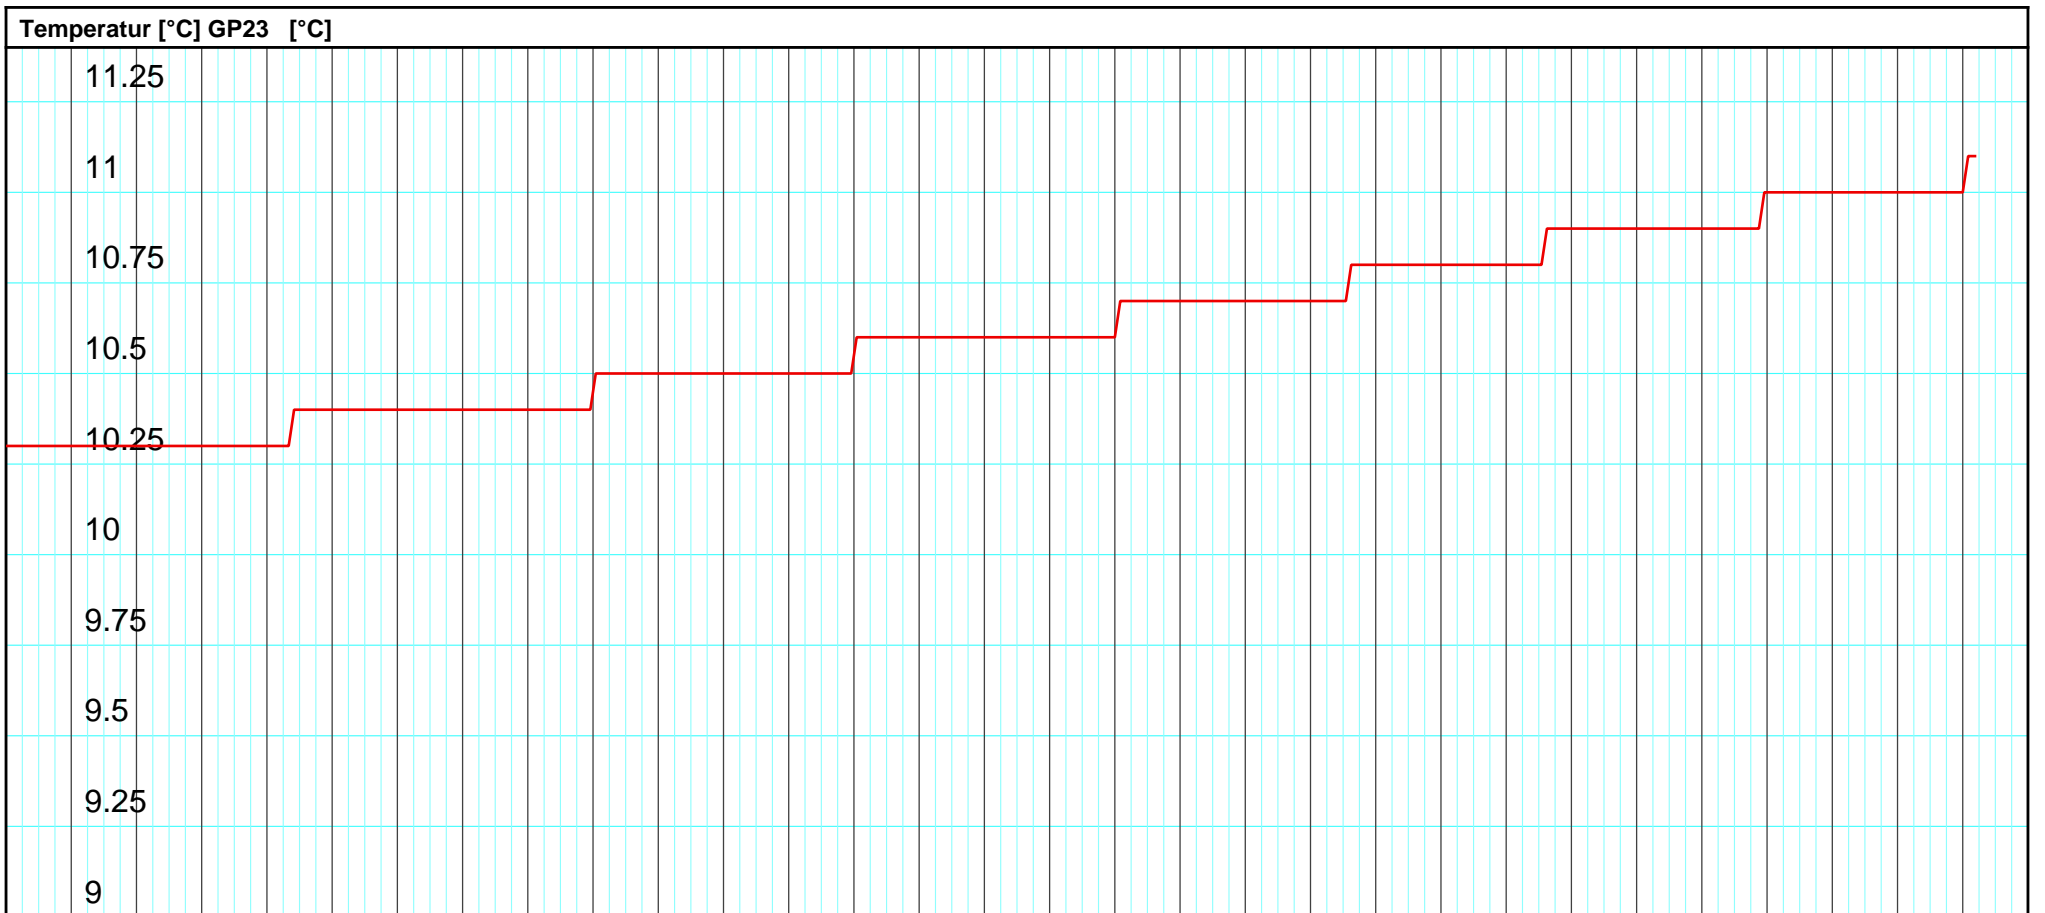

8.7. 2022	9.7. Sa	10.7. So	11.7. Mo	12.7. Di	13.7. Mi	14.7. Do	15.7. Fr	16.7. Sa	17.7. So	18.7. Mo	19.7. Di	20.7. Mi	21.7. Do	22.7. Fr	23.7. 2022	24.7. So	25.7. Mo	26.7. Di	27.7. Mi	28.7. Do	29.7. Fr	30.7. Sa	31.7. So	1.8. Mo	2.8. Di	3.8. Mi	4.8. Do	5.8. Fr	6.8. Sa	7.8. 2022
-----------	---------	----------	----------	----------	----------	----------	----------	----------	----------	----------	----------	----------	----------	----------	------------	----------	----------	----------	----------	----------	----------	----------	----------	---------	---------	---------	---------	---------	---------	-----------

Kanton Solothurn
 Amt für Umwelt
 4509 Solothurn

Kleinere Lücken sind nicht dargestellt.
 Zeiten in Sommer-/Winterzeit!

Monatsganglinie
610/228/006 GW Emme GP23

07.08.2022