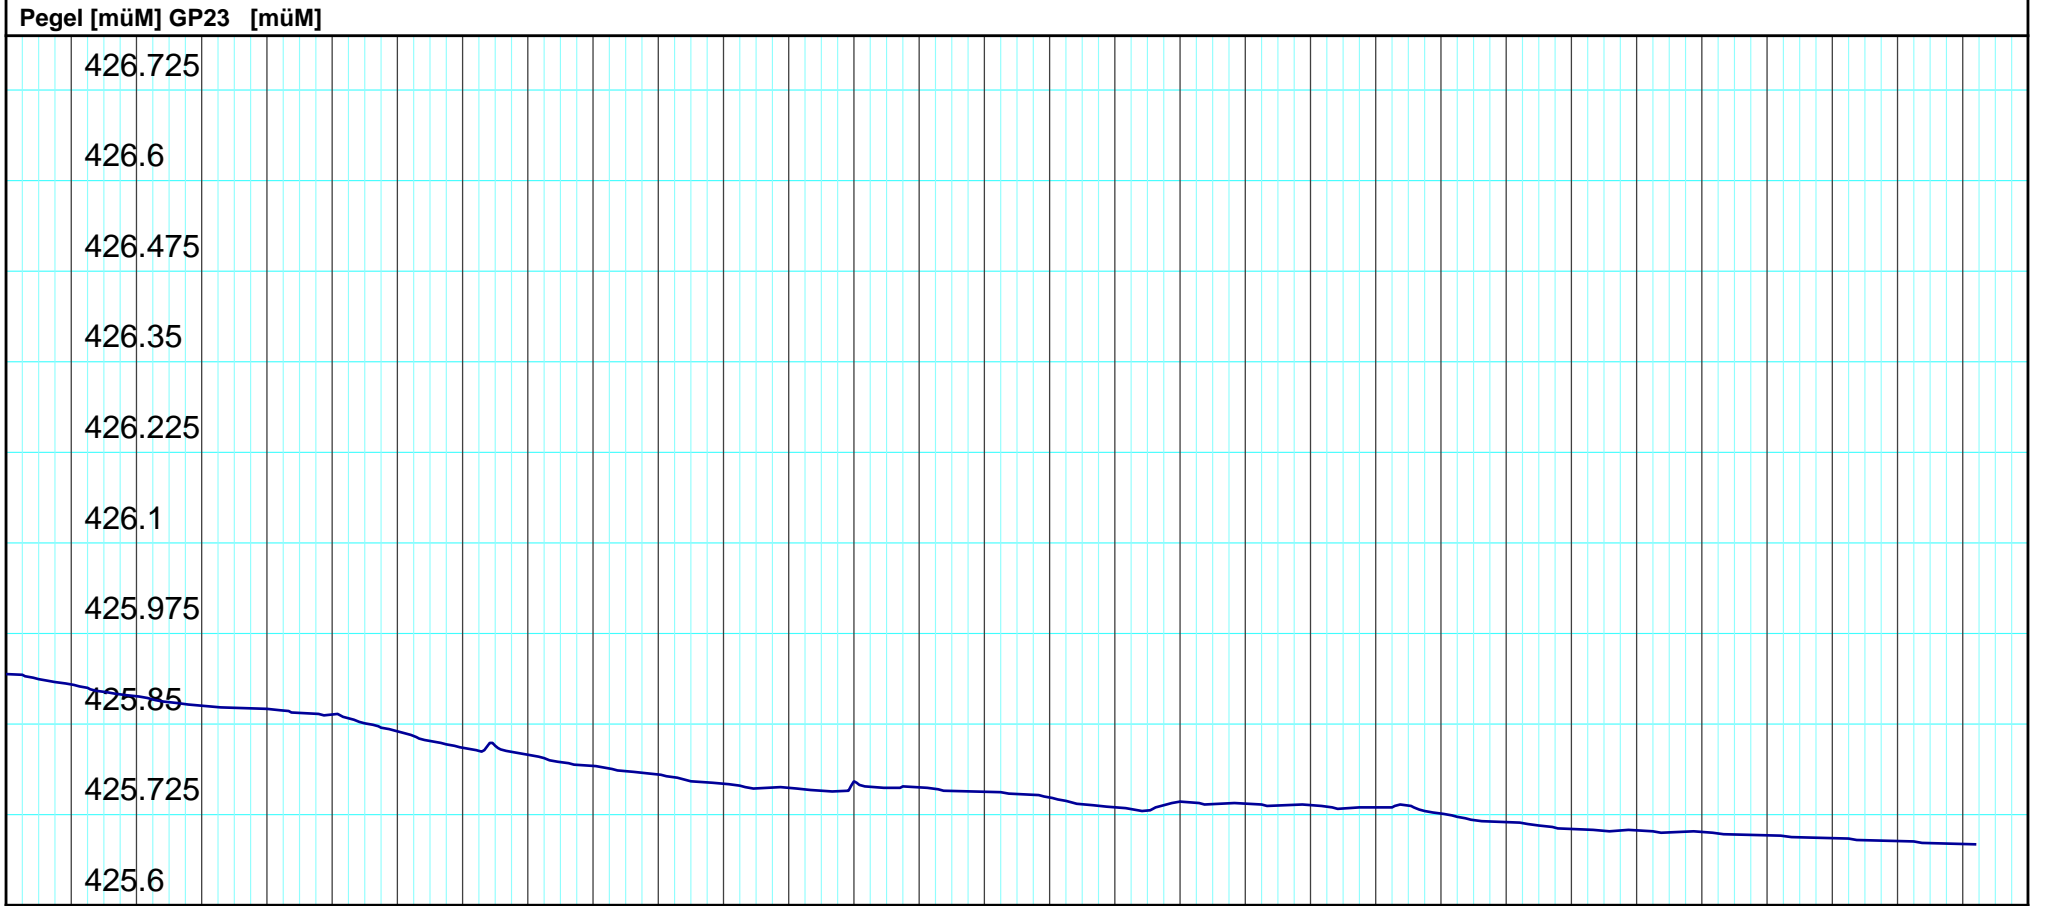

16.7.2022	17.7. So	18.7. Mo	19.7. Di	20.7. Mi	21.7. Do	22.7. Fr	23.7. Sa	24.7. So	25.7. Mo	26.7. Di	27.7. Mi	28.7. Do	29.7. Fr	30.7. Sa	31.7. 2022	1.8. Mo	2.8. Di	3.8. Mi	4.8. Do	5.8. Fr	6.8. Sa	7.8. So	8.8. Mo	9.8. Di	10.8. Mi	11.8. Do	12.8. Fr	13.8. Sa	14.8. So	15.8. 2022
-----------	----------	----------	----------	----------	----------	----------	----------	----------	----------	----------	----------	----------	----------	----------	------------	---------	---------	---------	---------	---------	---------	---------	---------	---------	----------	----------	----------	----------	----------	------------

Kanton Solothurn
 Amt für Umwelt
 4509 Solothurn

Kleinere Lücken sind nicht dargestellt.
 Zeiten in Sommer-/Winterzeit!

Monatsganglinie
610/228/006 GW Emme GP23

15.08.2022