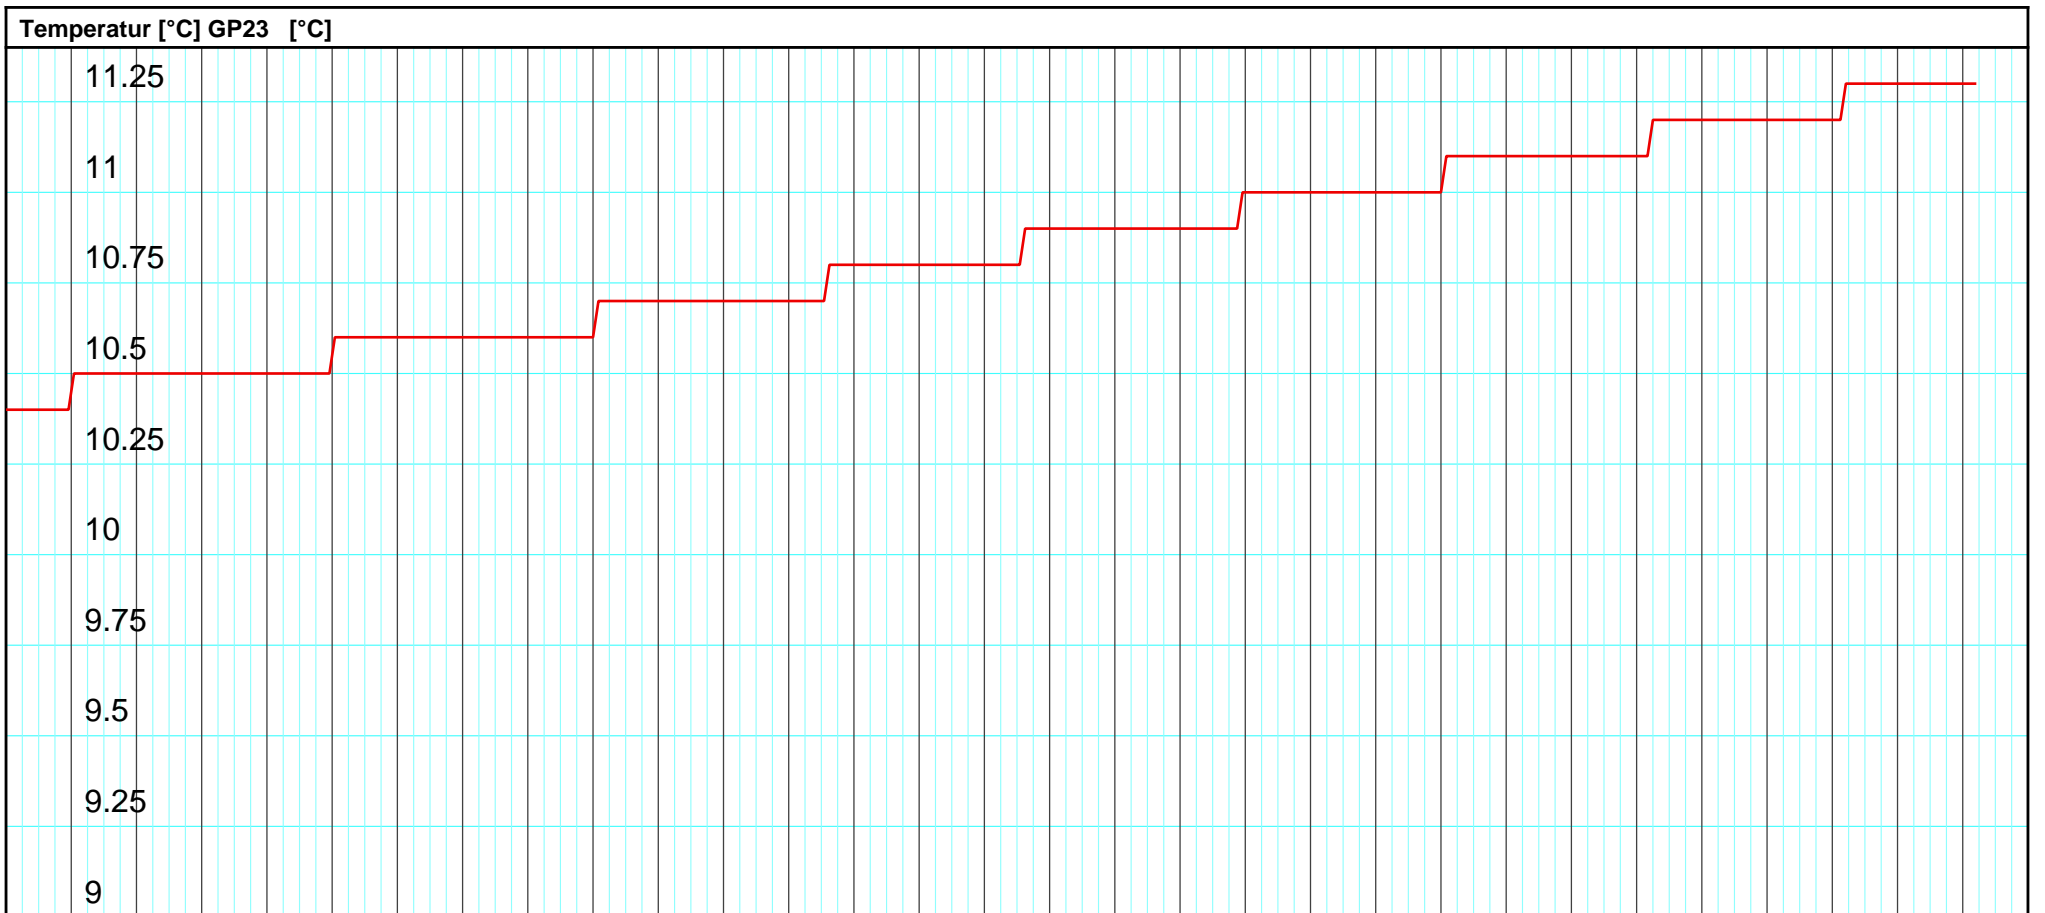

16.7.2022	17.7. So	18.7. Mo	19.7. Di	20.7. Mi	21.7. Do	22.7. Fr	23.7. Sa	24.7. So	25.7. Mo	26.7. Di	27.7. Mi	28.7. Do	29.7. Fr	30.7. Sa	31.7. 2022	1.8. Mo	2.8. Di	3.8. Mi	4.8. Do	5.8. Fr	6.8. Sa	7.8. So	8.8. Mo	9.8. Di	10.8. Mi	11.8. Do	12.8. Fr	13.8. Sa	14.8. So	15.8. 2022
-----------	----------	----------	----------	----------	----------	----------	----------	----------	----------	----------	----------	----------	----------	----------	------------	---------	---------	---------	---------	---------	---------	---------	---------	---------	----------	----------	----------	----------	----------	------------

Kanton Solothurn
 Amt für Umwelt
 4509 Solothurn

Kleinere Lücken sind nicht dargestellt.
 Zeiten in Sommer-/Winterzeit!

Monatsganglinie
610/228/006 GW Emme GP23

15.08.2022