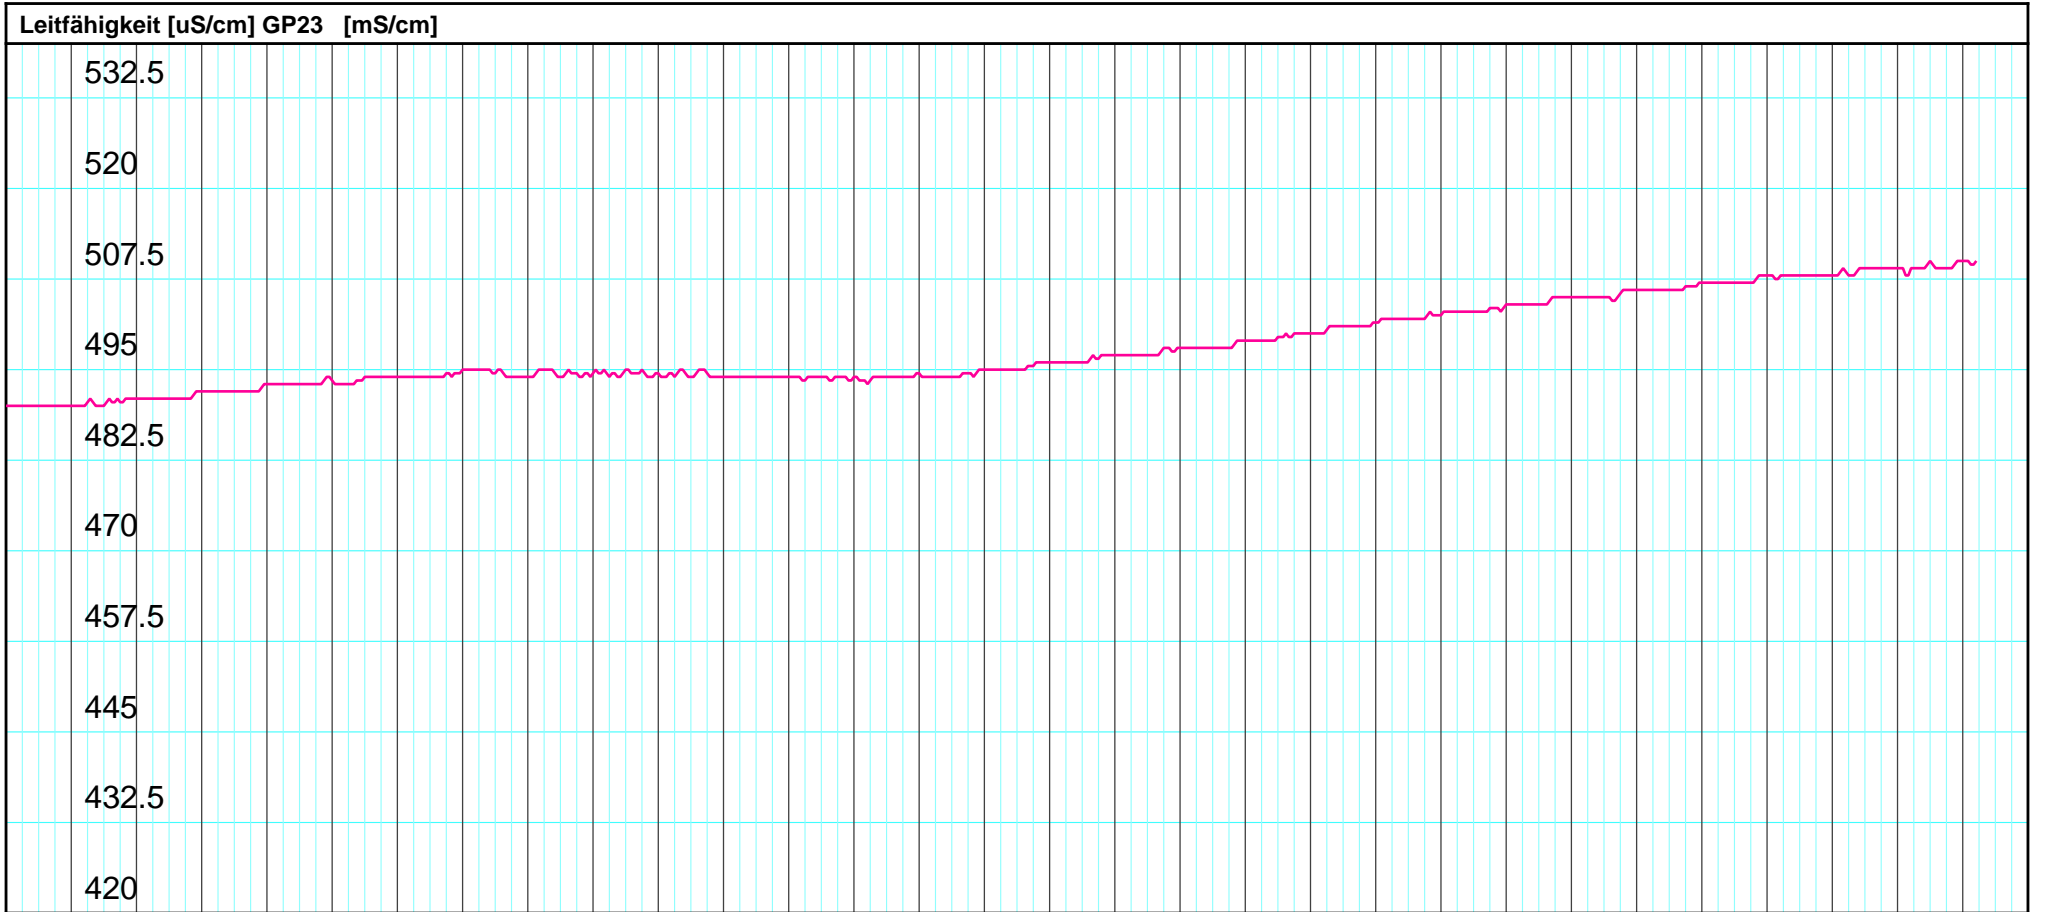

16.7.2022	17.7. So	18.7. Mo	19.7. Di	20.7. Mi	21.7. Do	22.7. Fr	23.7. Sa	24.7. So	25.7. Mo	26.7. Di	27.7. Mi	28.7. Do	29.7. Fr	30.7. Sa	31.7. 2022	1.8. Mo	2.8. Di	3.8. Mi	4.8. Do	5.8. Fr	6.8. Sa	7.8. So	8.8. Mo	9.8. Di	10.8. Mi	11.8. Do	12.8. Fr	13.8. Sa	14.8. So	15.8. 2022
-----------	----------	----------	----------	----------	----------	----------	----------	----------	----------	----------	----------	----------	----------	----------	------------	---------	---------	---------	---------	---------	---------	---------	---------	---------	----------	----------	----------	----------	----------	------------

Kanton Solothurn
 Amt für Umwelt
 4509 Solothurn

Kleinere Lücken sind nicht dargestellt.
 Zeiten in Sommer-/Winterzeit!

Monatsganglinie
610/228/006 GW Emme GP23

15.08.2022