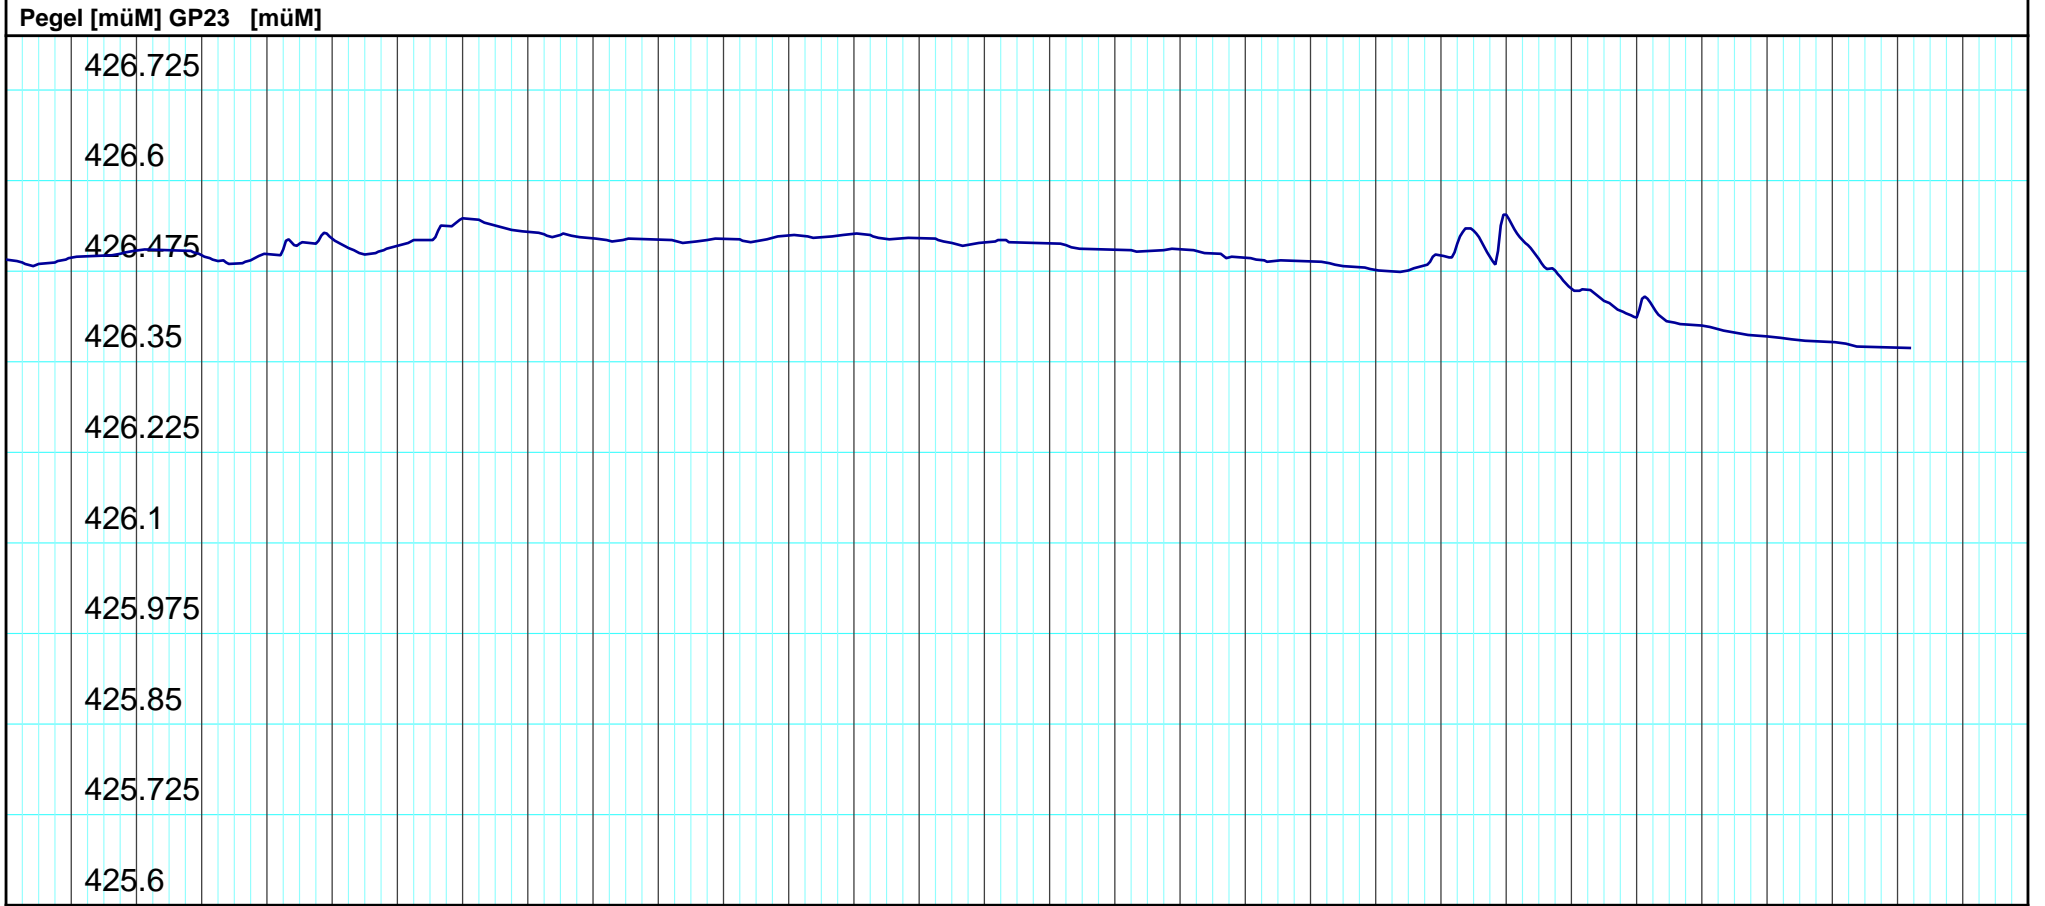

1.6. 2022	2.6. Do	3.6. Fr	4.6. Sa	5.6. So	6.6. Mo	7.6. Di	8.6. Mi	9.6. Do	10.6. Fr	11.6. Sa	12.6. So	13.6. Mo	14.6. Di	15.6. Mi	16.6. 2022	17.6. Fr	18.6. Sa	19.6. So	20.6. Mo	21.6. Di	22.6. Mi	23.6. Do	24.6. Fr	25.6. Sa	26.6. So	27.6. Mo	28.6. Di	29.6. Mi	30.6. Do	1.7. 2022
-----------	---------	---------	---------	---------	---------	---------	---------	---------	----------	----------	----------	----------	----------	----------	------------	----------	----------	----------	----------	----------	----------	----------	----------	----------	----------	----------	----------	----------	----------	-----------

Kanton Solothurn  
 Amt für Umwelt  
 4509 Solothurn

Kleinere Lücken sind nicht dargestellt.  
 Zeiten in Sommer-/Winterzeit!

**Monatsganglinie**  
**610/228/006 GW Emme GP23**

01.07.2022