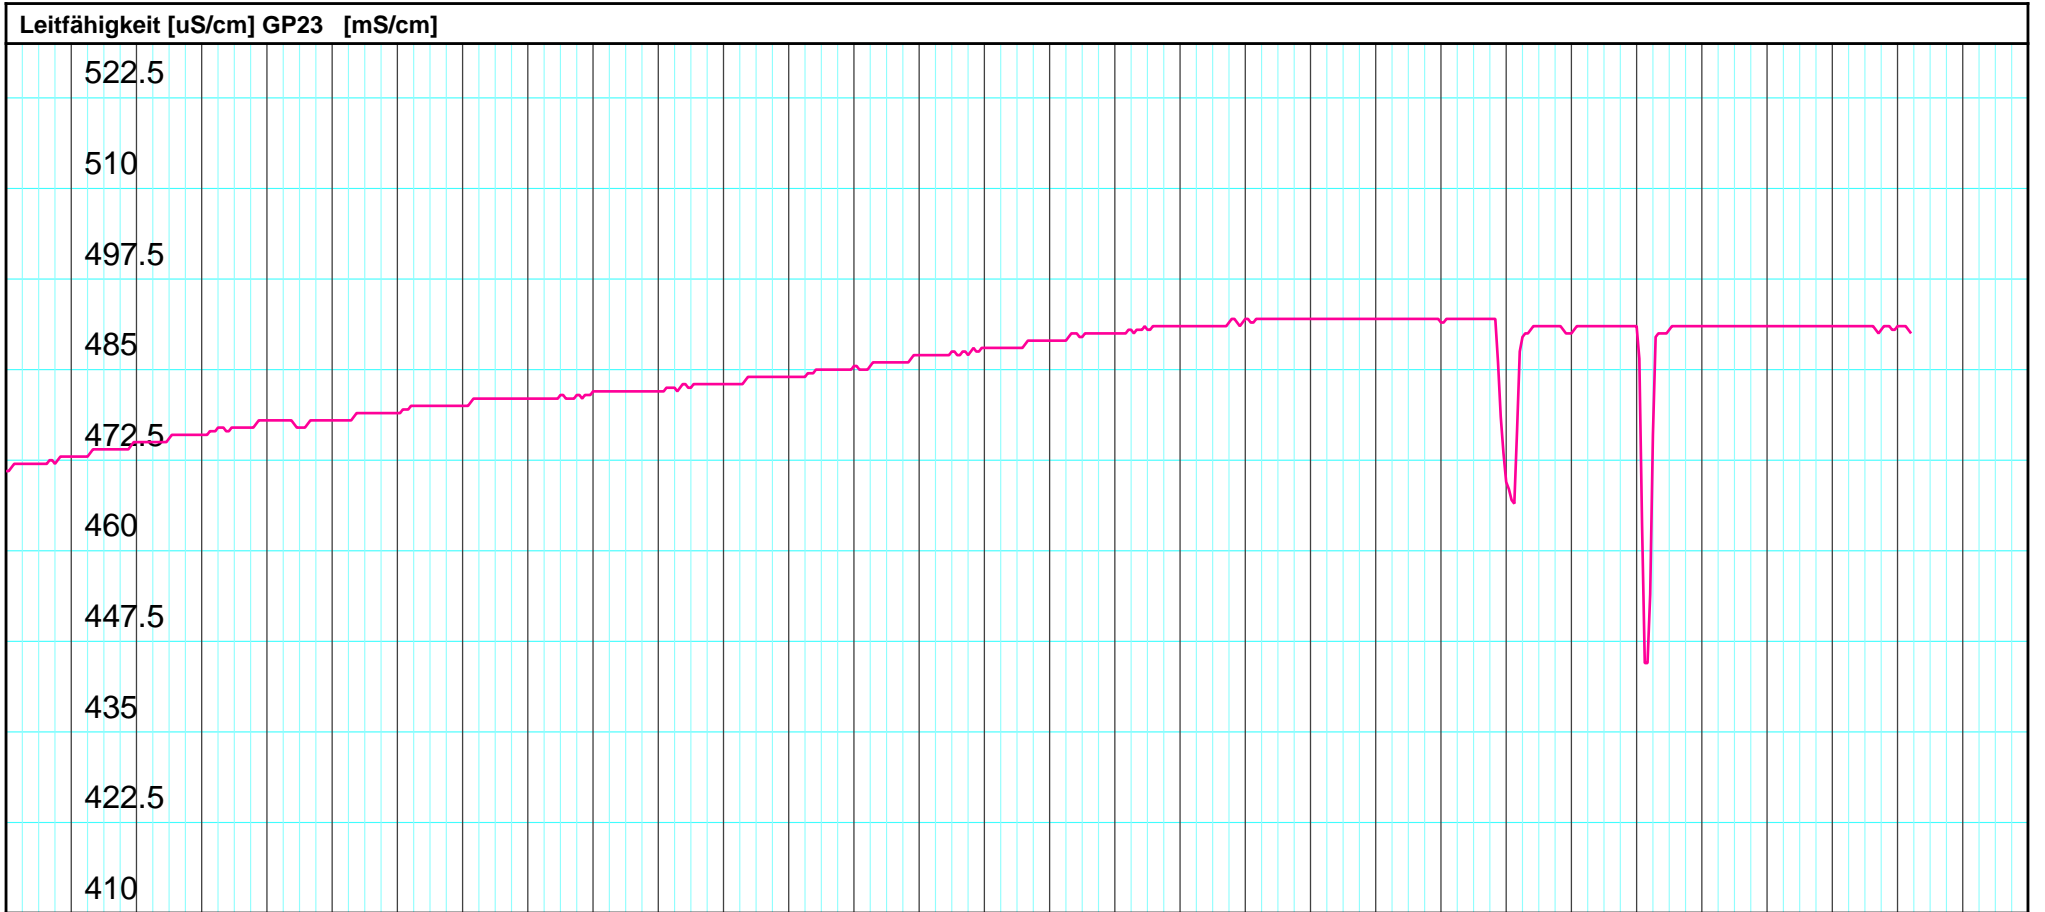

1.6. 2022	2.6. Do	3.6. Fr	4.6. Sa	5.6. So	6.6. Mo	7.6. Di	8.6. Mi	9.6. Do	10.6. Fr	11.6. Sa	12.6. So	13.6. Mo	14.6. Di	15.6. Mi	16.6. 2022	17.6. Fr	18.6. Sa	19.6. So	20.6. Mo	21.6. Di	22.6. Mi	23.6. Do	24.6. Fr	25.6. Sa	26.6. So	27.6. Mo	28.6. Di	29.6. Mi	30.6. Do	1.7. 2022
-----------	---------	---------	---------	---------	---------	---------	---------	---------	----------	----------	----------	----------	----------	----------	------------	----------	----------	----------	----------	----------	----------	----------	----------	----------	----------	----------	----------	----------	----------	-----------

Kanton Solothurn  
 Amt für Umwelt  
 4509 Solothurn

Kleinere Lücken sind nicht dargestellt.  
 Zeiten in Sommer-/Winterzeit!

**Monatsganglinie**  
**610/228/006 GW Emme GP23**

01.07.2022