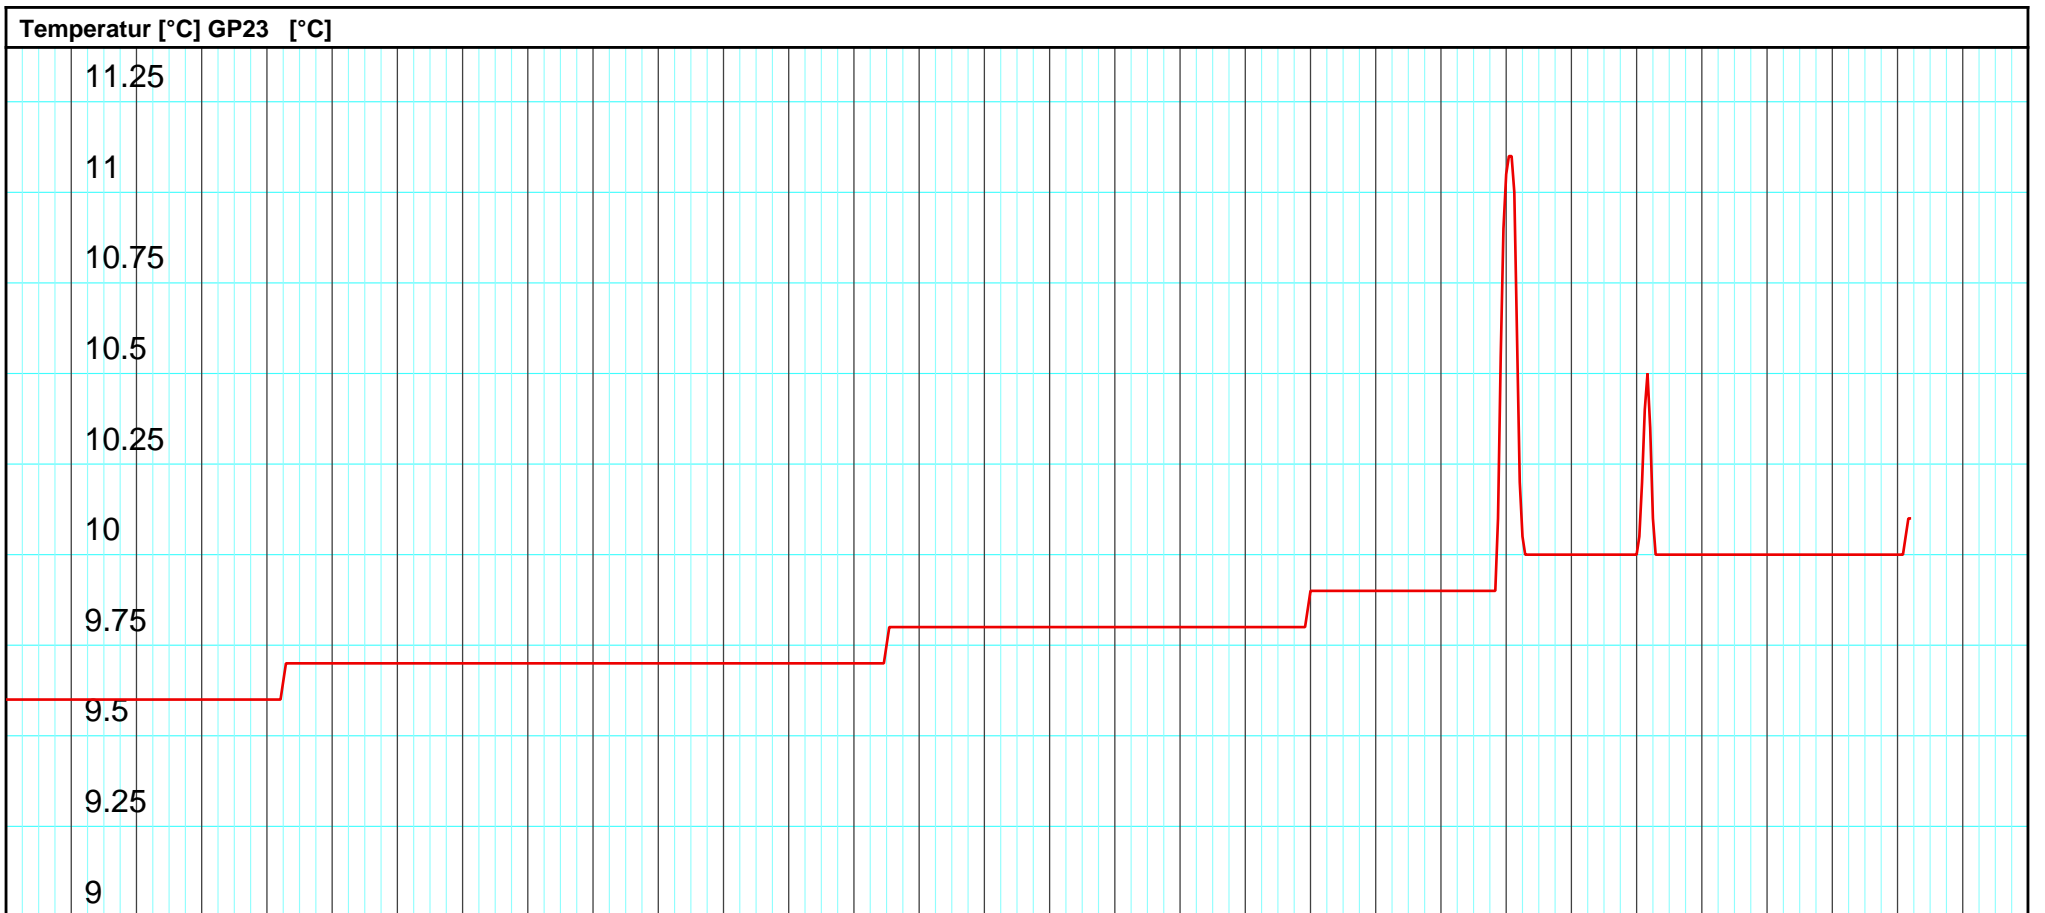

Kanton Solothurn  
 Amt für Umwelt  
 4509 Solothurn

Kleinere Lücken sind nicht dargestellt.  
 Zeiten in Sommer-/Winterzeit!

**Monatsganglinie**  
**610/228/006 GW Emme GP23**

01.07.2022