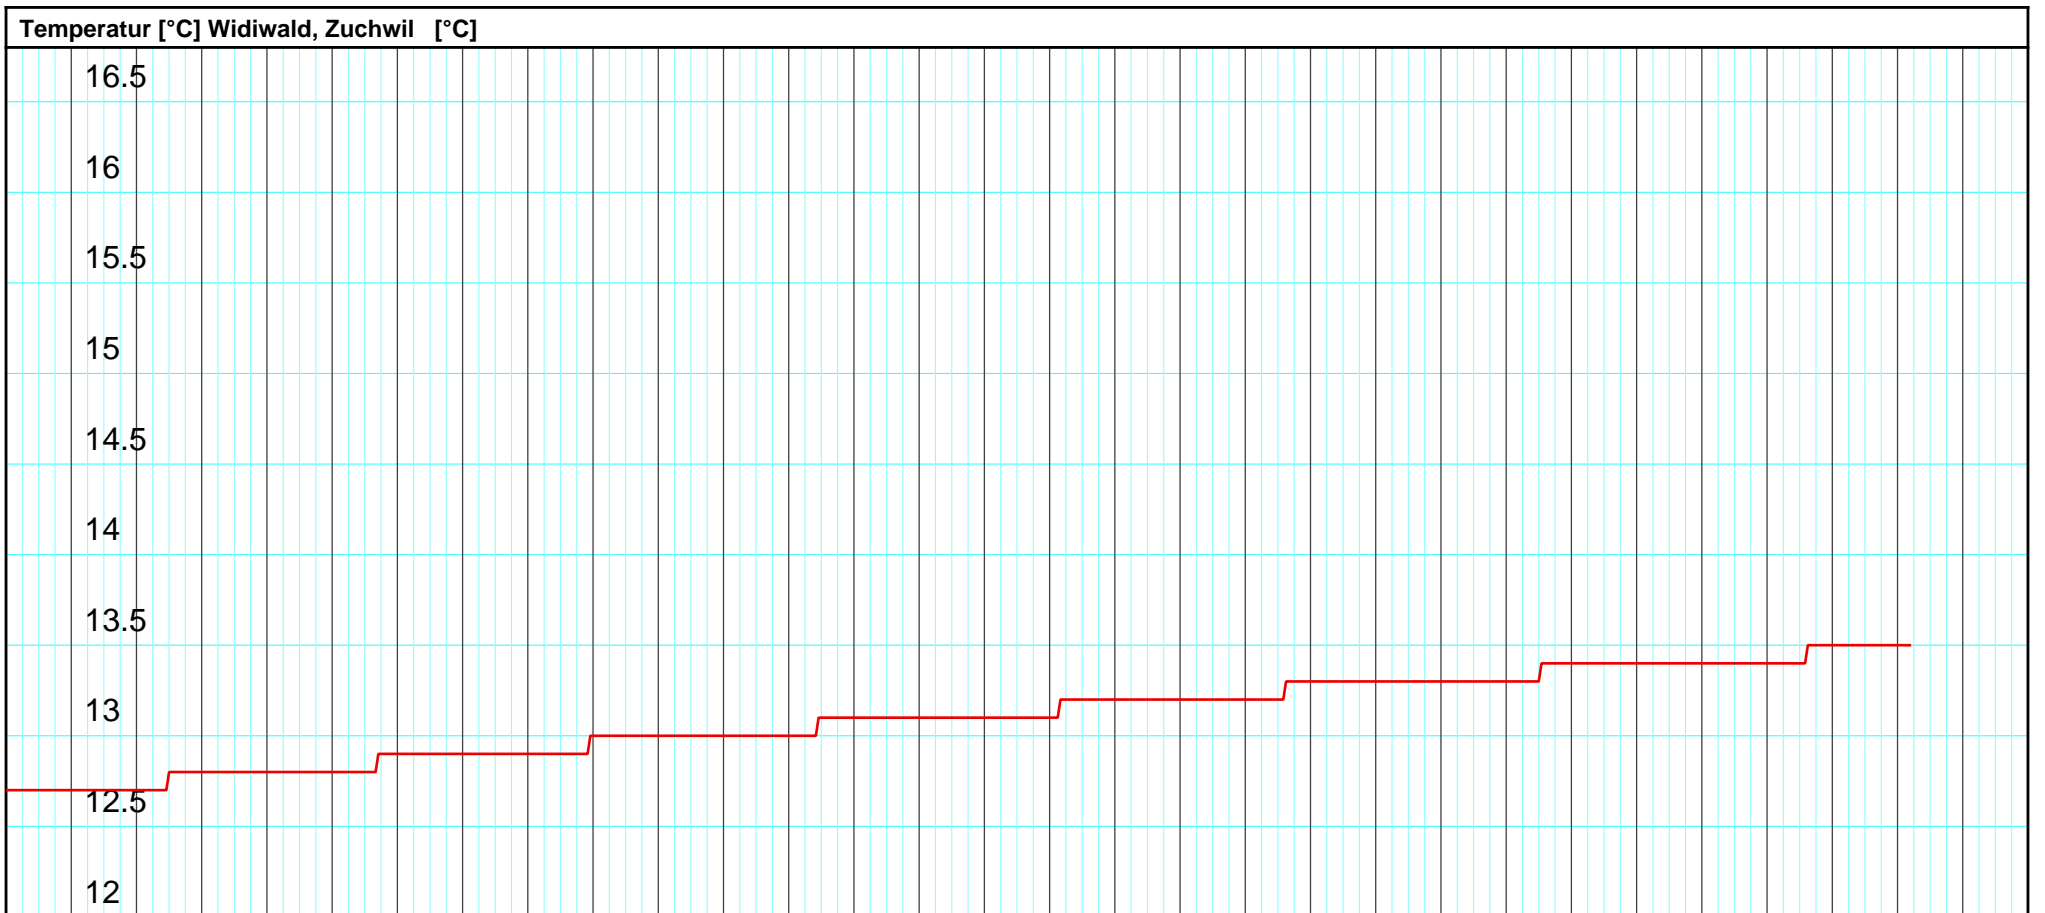

1.6. 2022	2.6. Do	3.6. Fr	4.6. Sa	5.6. So	6.6. Mo	7.6. Di	8.6. Mi	9.6. Do	10.6. Fr	11.6. Sa	12.6. So	13.6. Mo	14.6. Di	15.6. Mi	16.6. 2022	17.6. Fr	18.6. Sa	19.6. So	20.6. Mo	21.6. Di	22.6. Mi	23.6. Do	24.6. Fr	25.6. Sa	26.6. So	27.6. Mo	28.6. Di	29.6. Mi	30.6. Do	1.7. 2022
-----------	---------	---------	---------	---------	---------	---------	---------	---------	----------	----------	----------	----------	----------	----------	------------	----------	----------	----------	----------	----------	----------	----------	----------	----------	----------	----------	----------	----------	----------	-----------

Kanton Solothurn  
 Amt für Umwelt  
 4509 Solothurn

Kleinere Lücken sind nicht dargestellt.  
 Zeiten in Sommer-/Winterzeit!

**Monatsganglinie**  
**608/229/017 GW Emme Widiwald**

01.07.2022