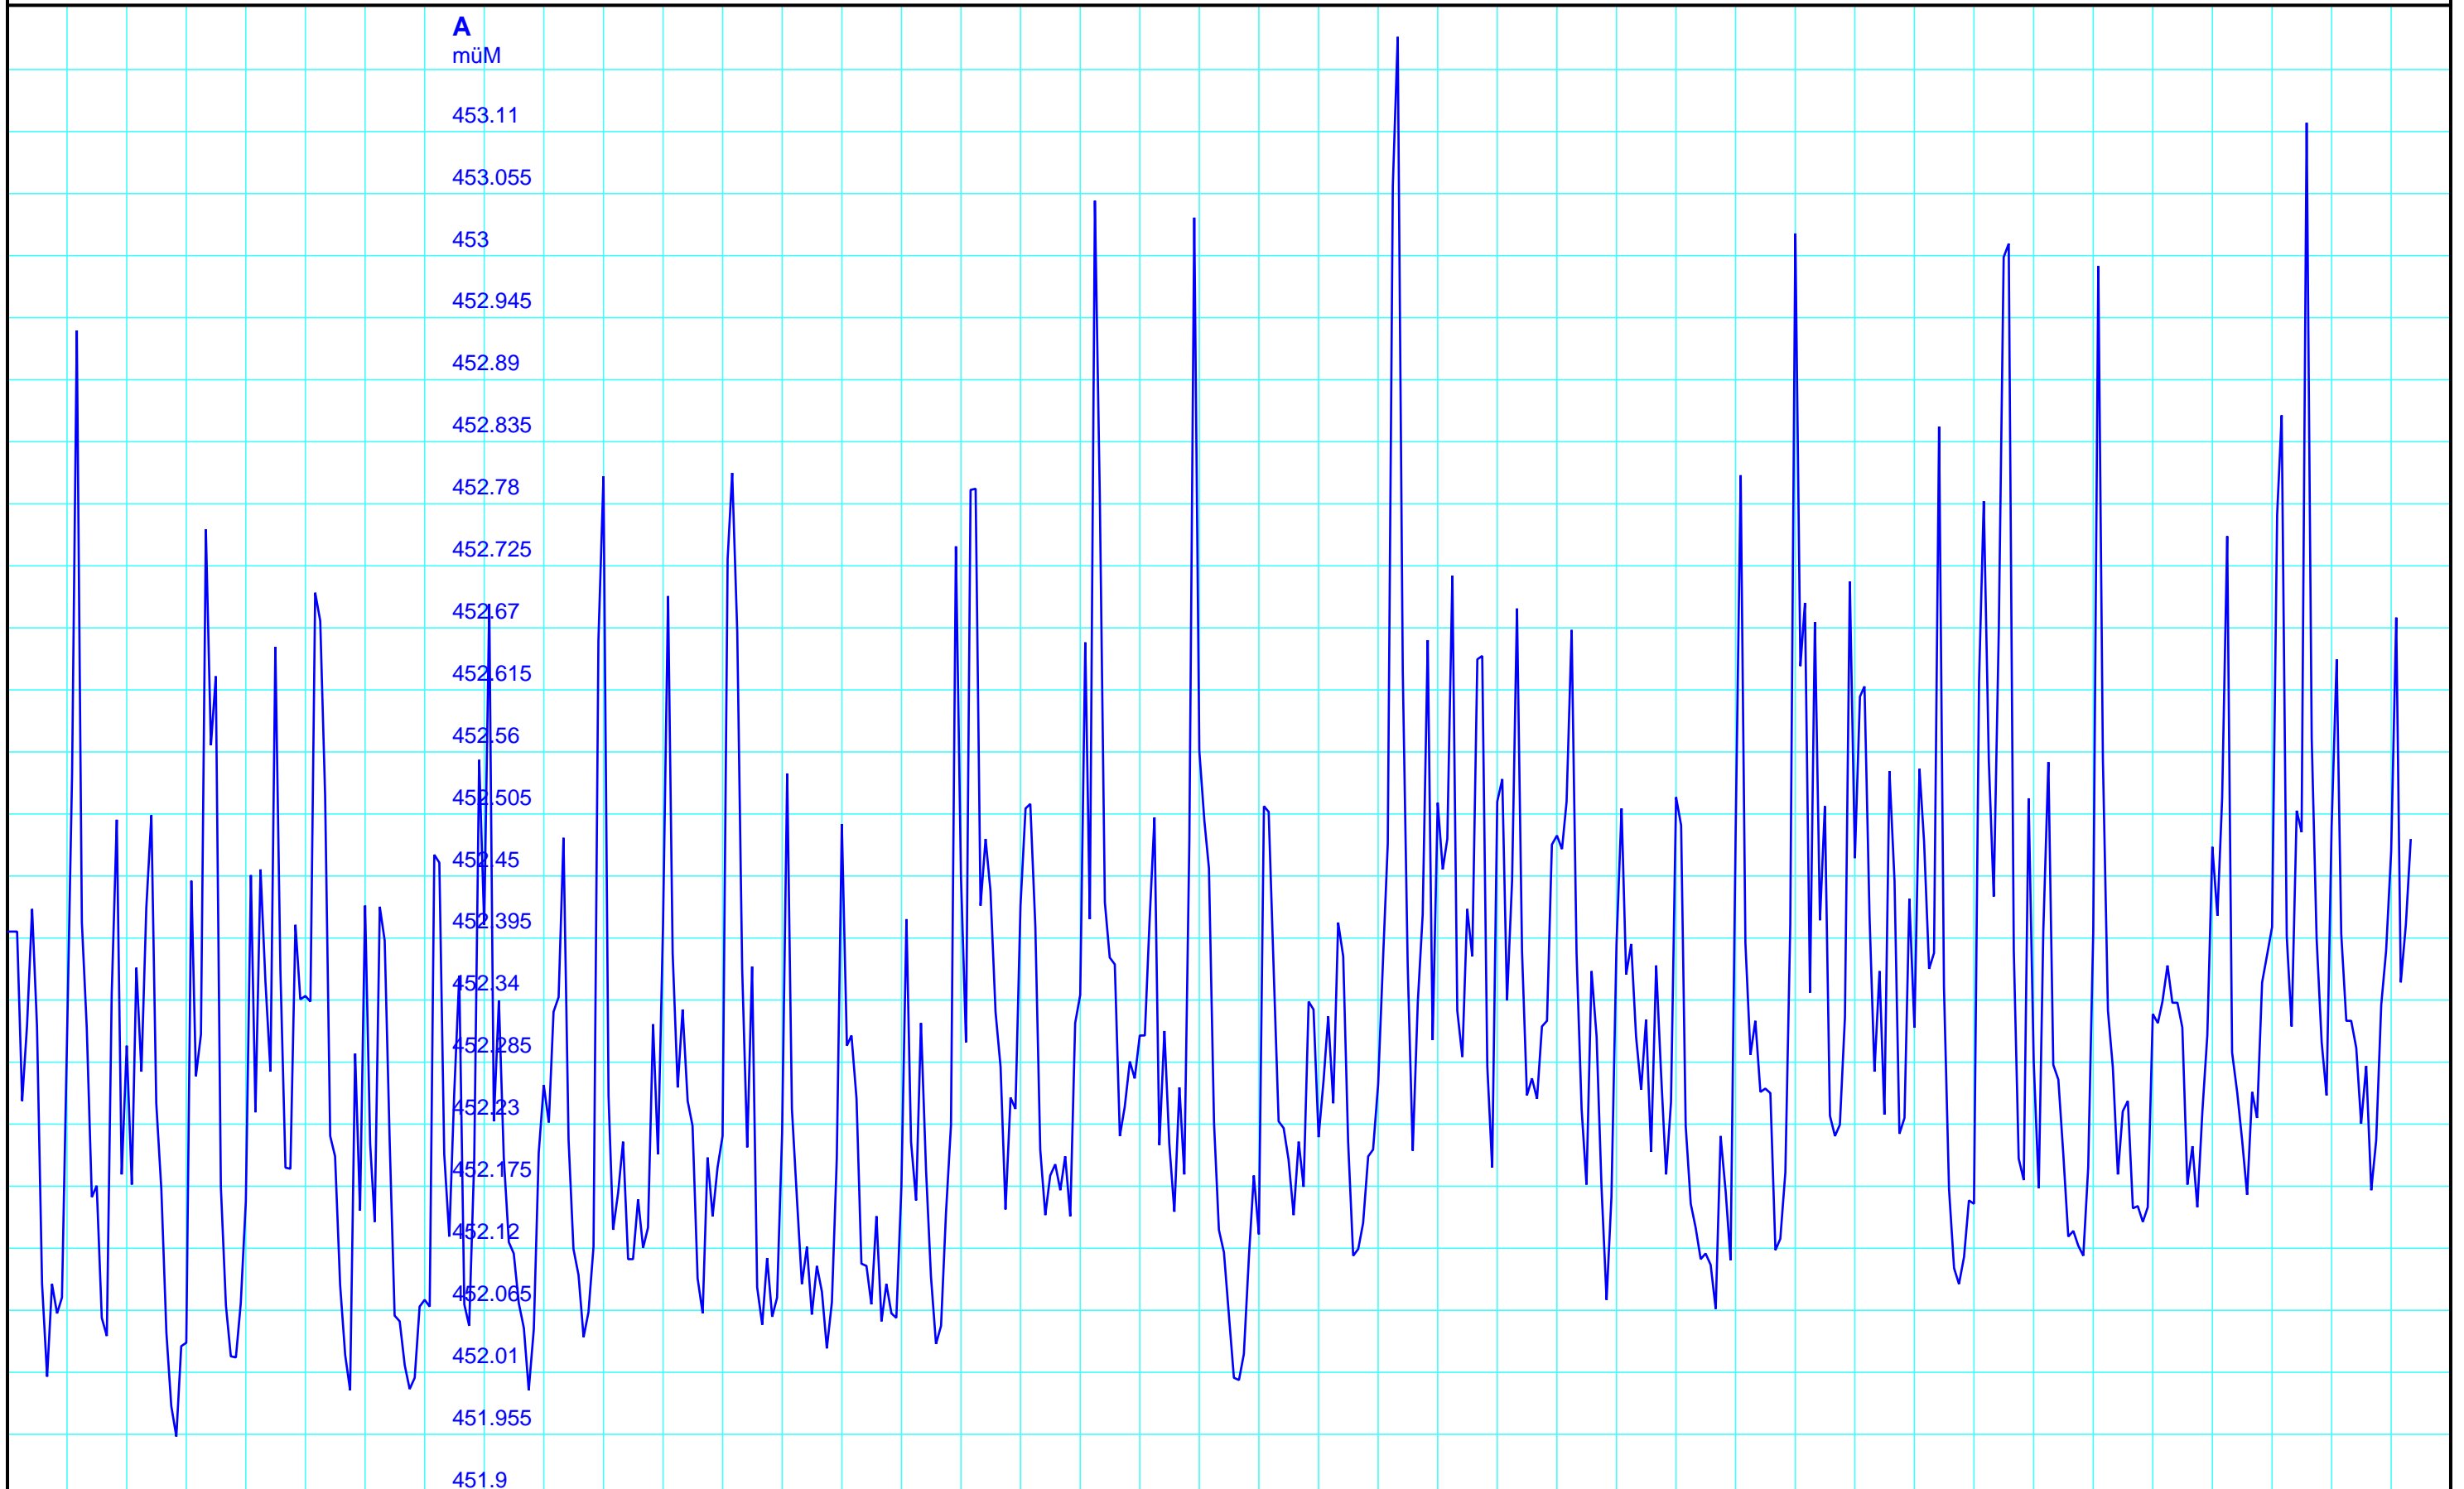

Periode 1983 - 2023

1985 1988 1991 1994 1997 2000 2003 2006 2009 2012 2015 2018 2021

A
müM

453.11
453.055
453
452.945
452.89
452.835
452.78
452.725
452.67
452.615
452.56
452.505
452.45
452.395
452.34
452.285
452.23
452.175
452.12
452.065
452.01
451.955
451.9

Kanton Solothurn
Amt für Umwelt
4509 Solothurn

A — 3001 02 00 Pegel müM/Gerlafingen, Gerlafingen, [MtM]

Kleinere Lücken sind nicht dargestellt.
Zeiten in Sommer-/Winterzeit!

41-Jahresganglinie
609/223/001 Gerlafingen, Gerlafingen