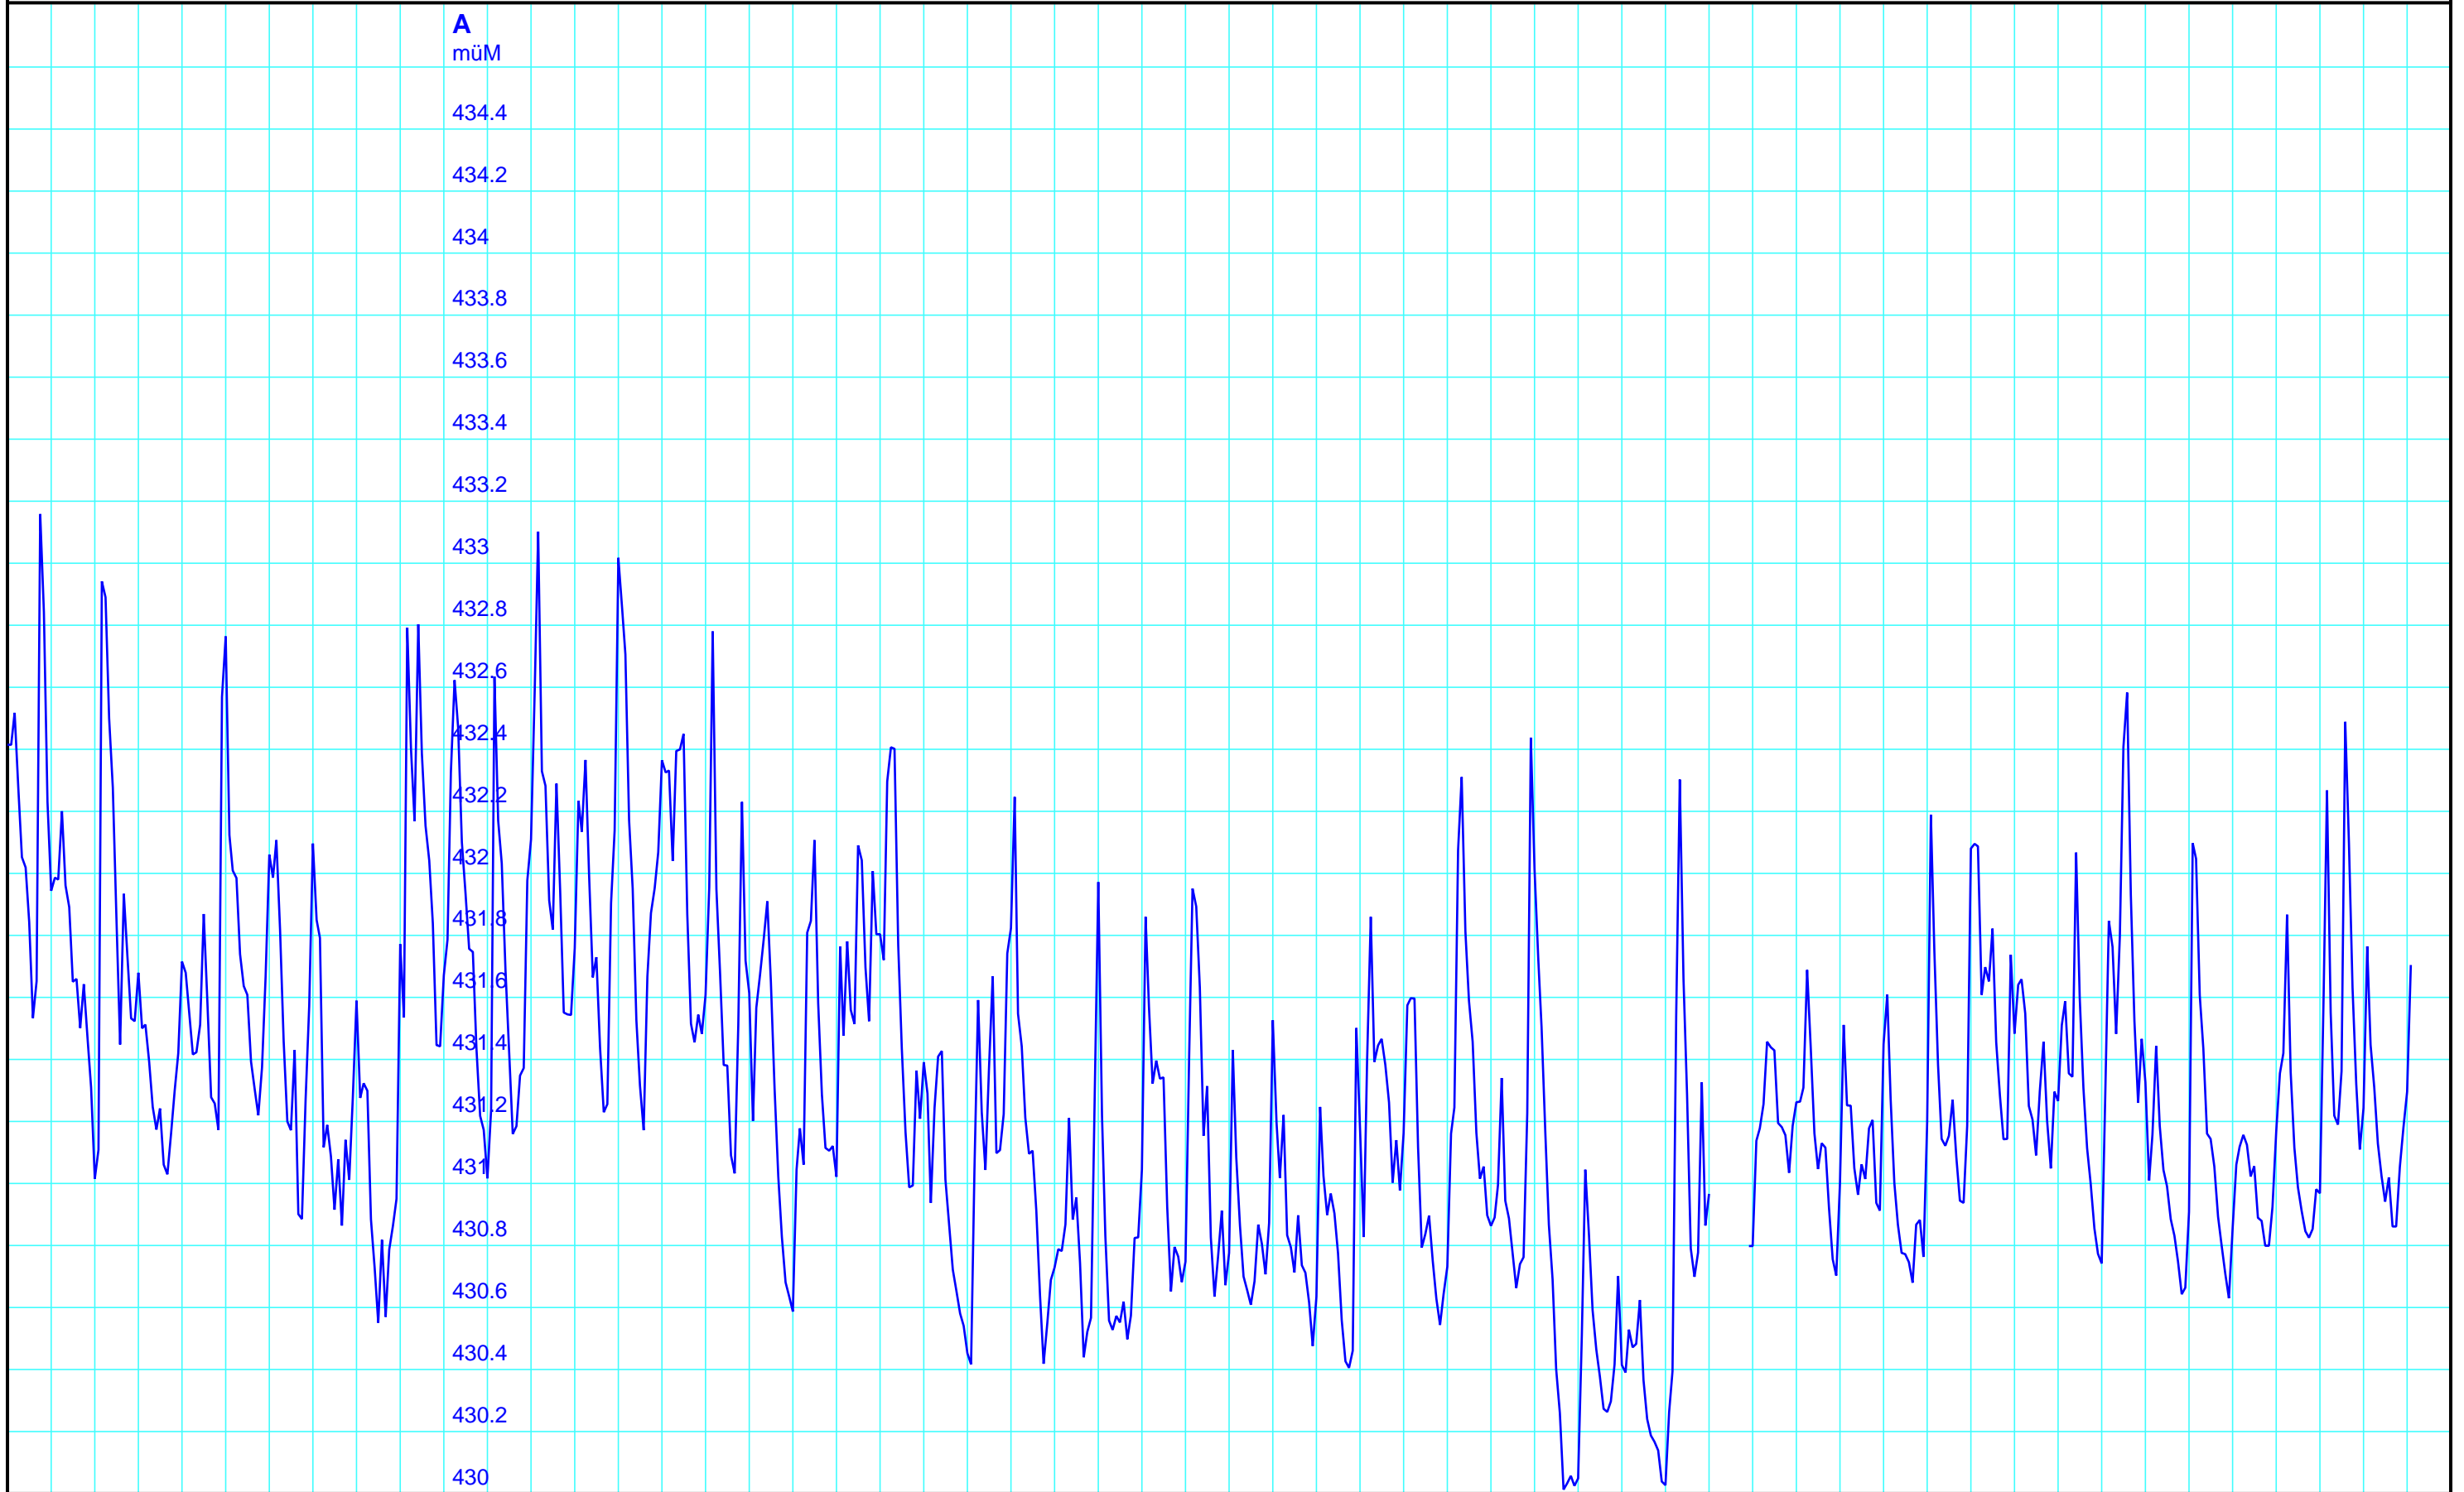

Periode 1968 - 2023

1970 1973 1976 1979 1982 1985 1988 1991 1994 1997 2000 2003 2006 2009 2012 2015 2018 2021

Kanton Solothurn
Amt für Umwelt
4509 Solothurn

A — 3011 02 00 Pegel müM/Subingen, [MtM]

Kleinere Lücken sind nicht dargestellt.
Zeiten in Sommer-/Winterzeit!

56-Jahresganglinie
613/226/001 Subingen

06.02.2023