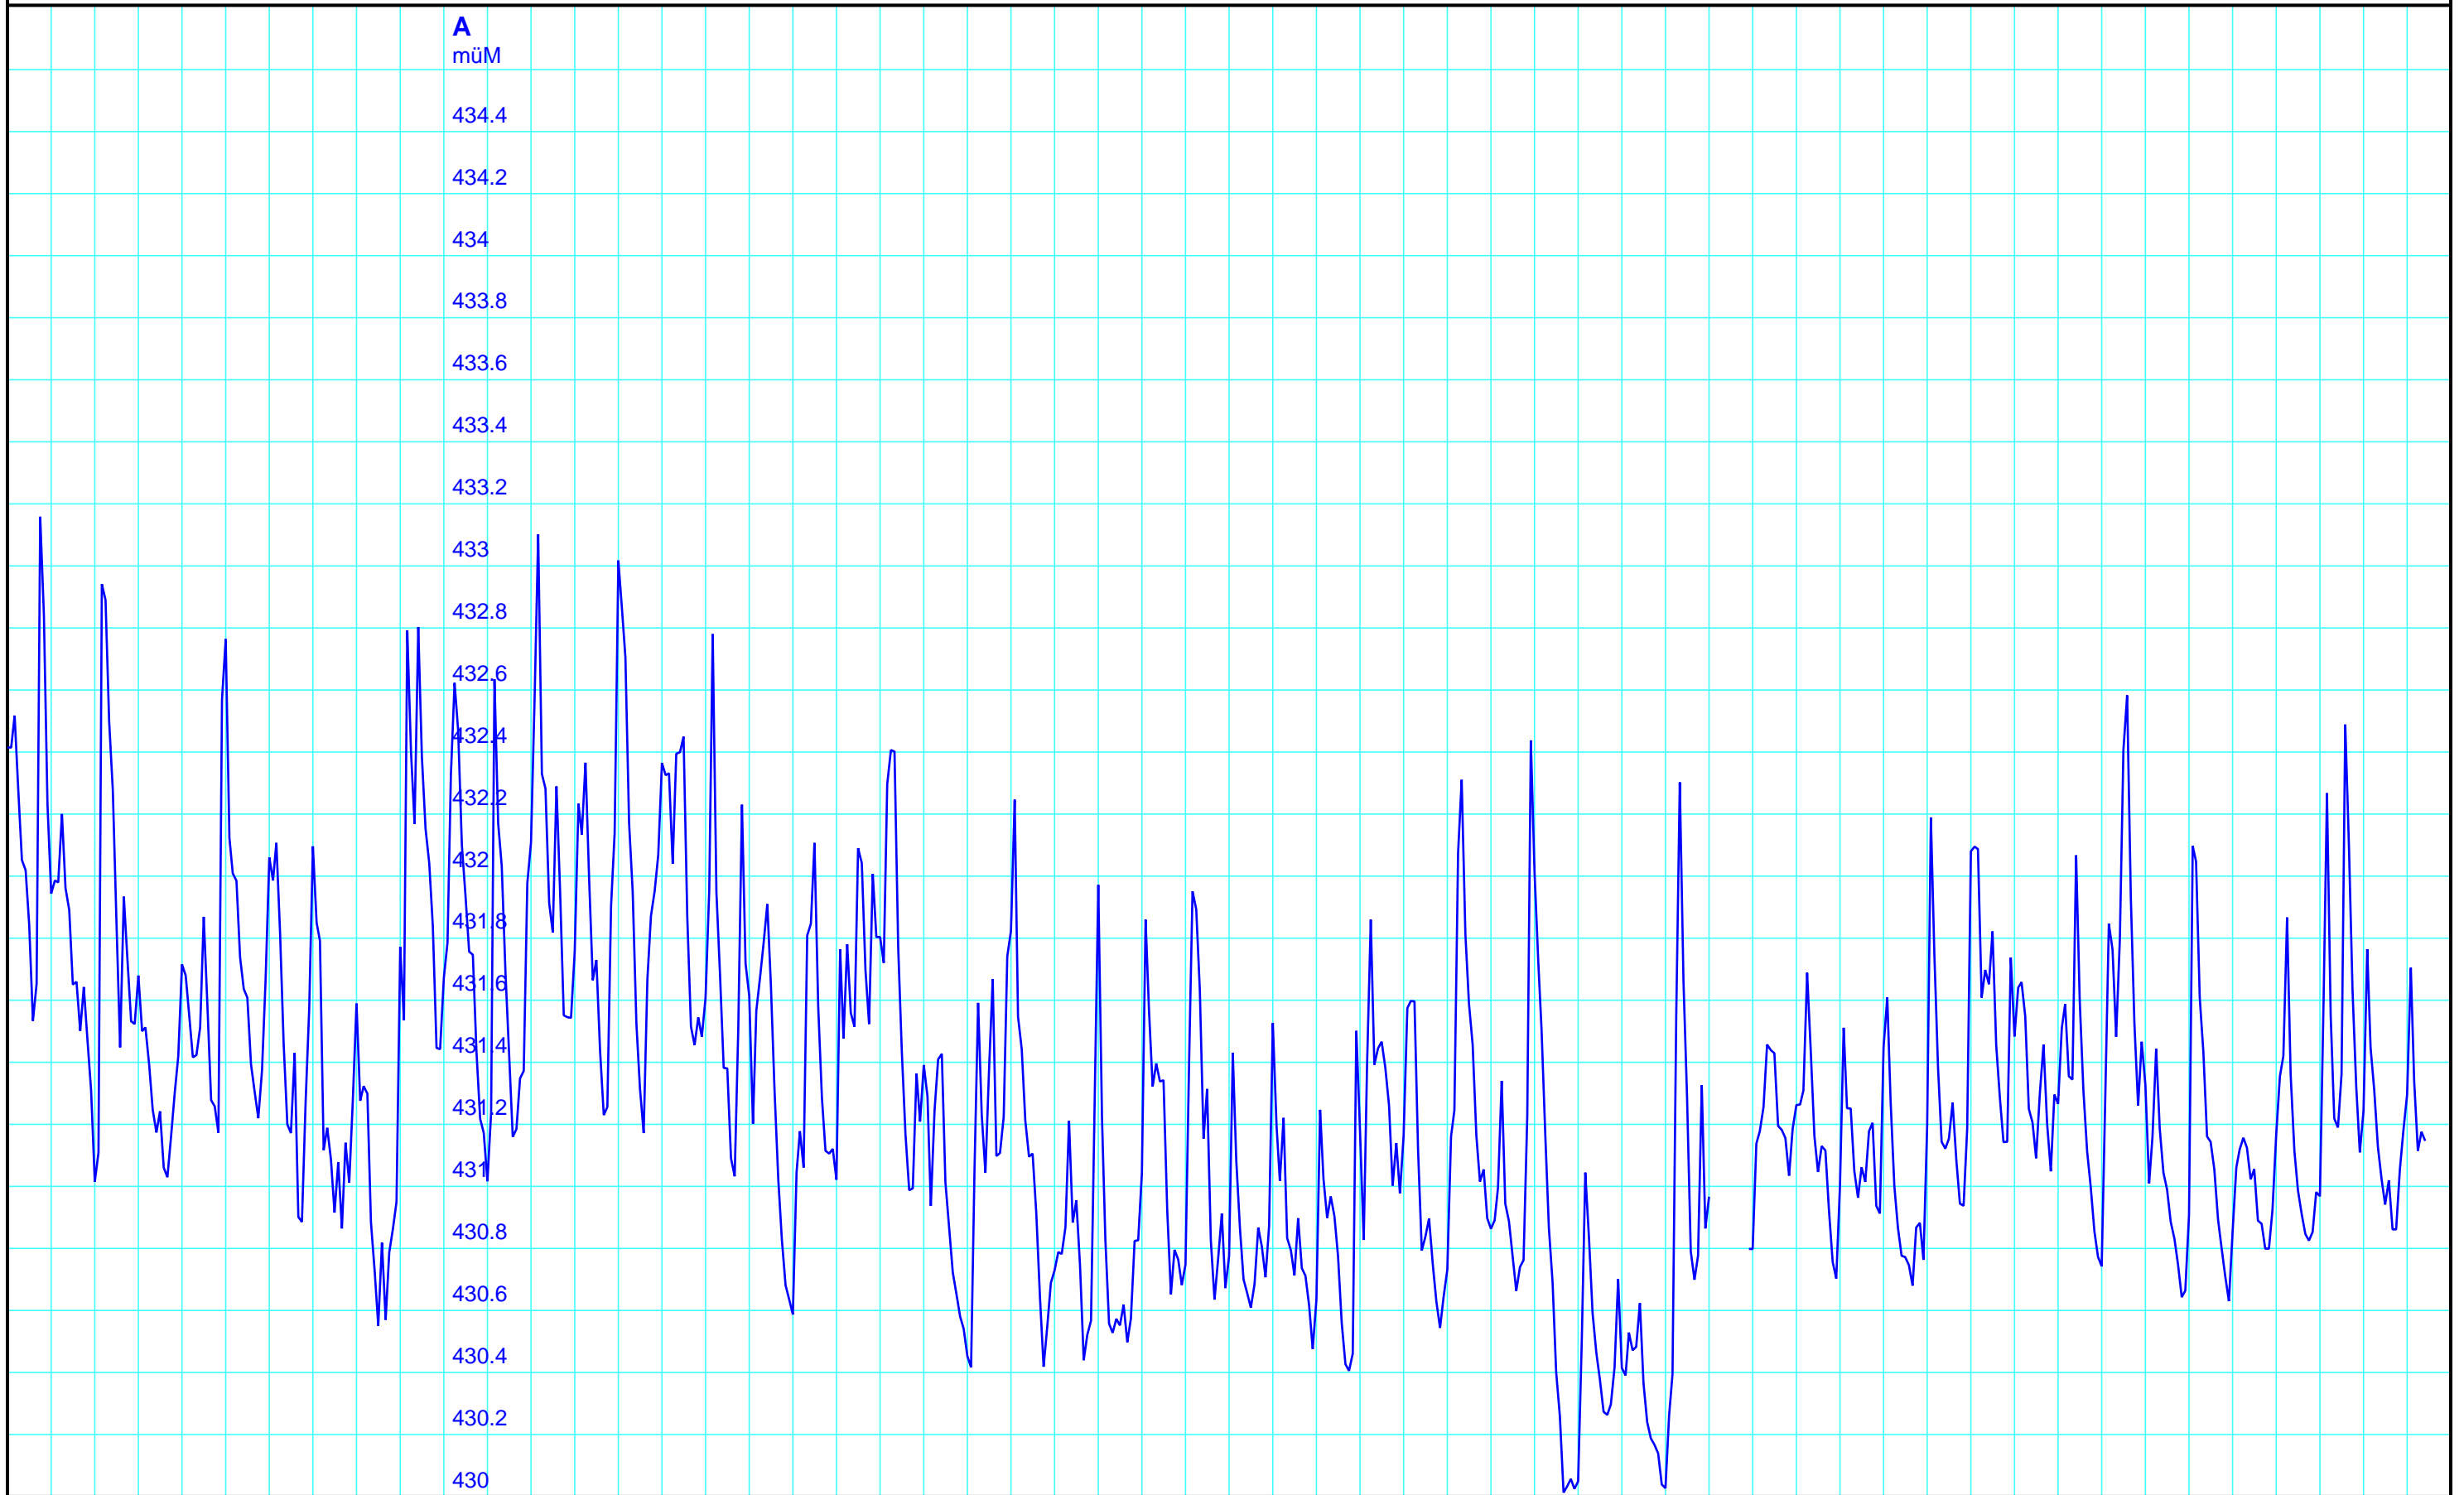

Periode 1968 - 2023

1970 1973 1976 1979 1982 1985 1988 1991 1994 1997 2000 2003 2006 2009 2012 2015 2018 2021

Kanton Solothurn  
Amt für Umwelt  
4509 Solothurn

A — 3011 02 00 Pegel müM/Subingen, [MtM]

Kleinere Lücken sind nicht dargestellt.  
Zeiten in Sommer-/Winterzeit!

**56-Jahresganglinie**  
**613/226/001 Subingen**  
31.05.2023