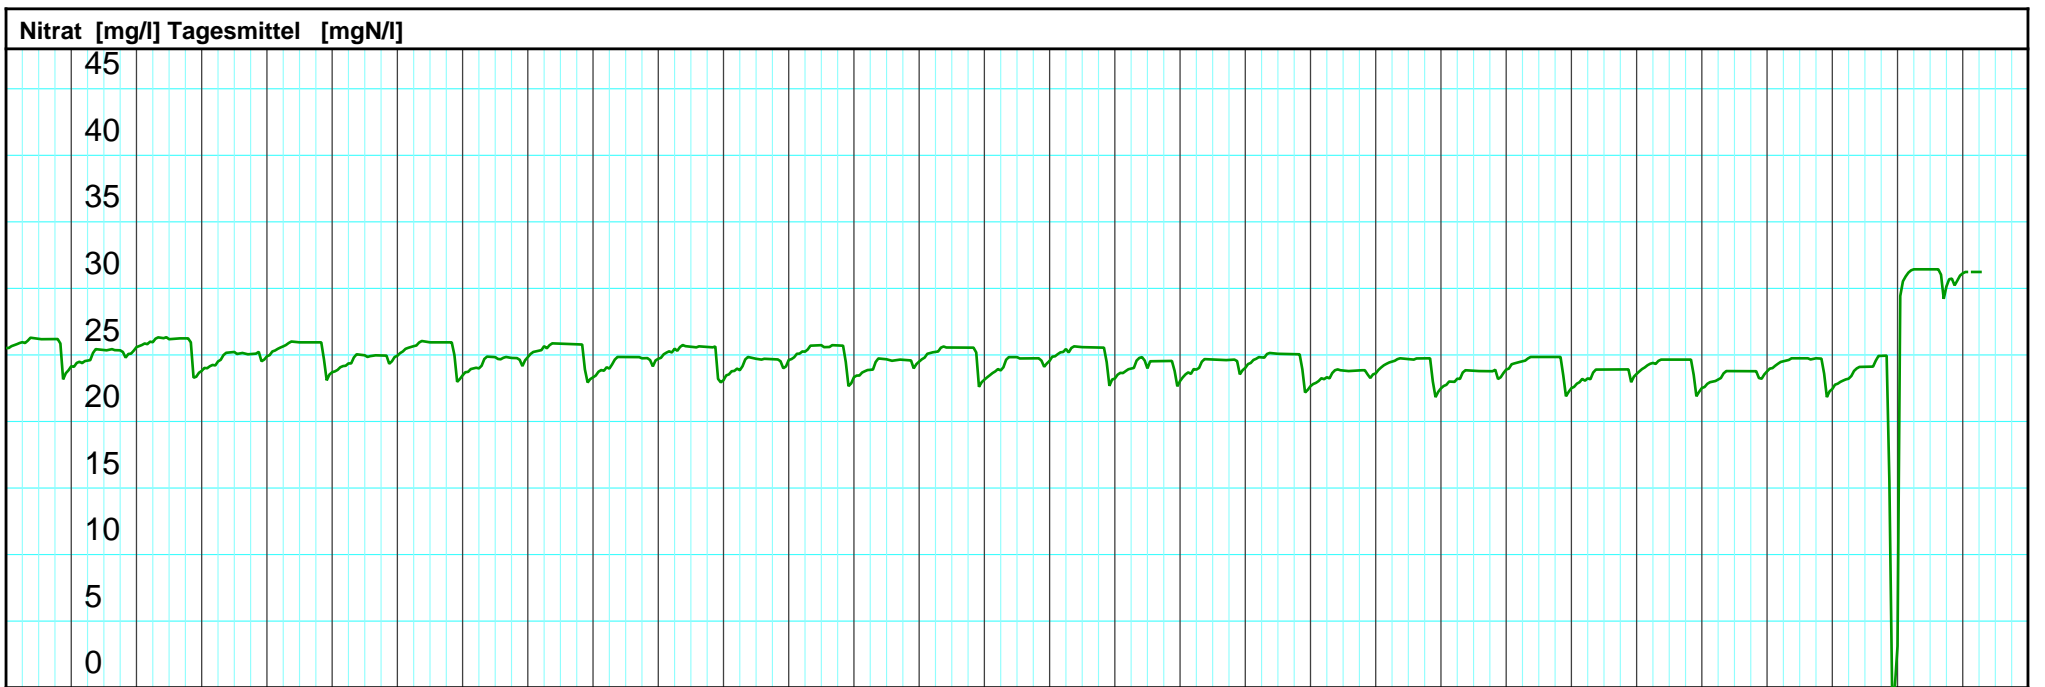

24.2. 2023	25.2. Sa	26.2. So	27.2. Mo	28.2. Di	1.3. Mi	2.3. Do	3.3. Fr	4.3. Sa	5.3. So	6.3. Mo	7.3. Di	8.3. Mi	9.3. Do	10.3. Fr	11.3. 2023	12.3. So	13.3. Mo	14.3. Di	15.3. Mi	16.3. Do	17.3. Fr	18.3. Sa	19.3. So	20.3. Mo	21.3. Di	22.3. Mi	23.3. Do	24.3. Fr	25.3. Sa	26.3. 2023
------------	----------	----------	----------	----------	---------	---------	---------	---------	---------	---------	---------	---------	---------	----------	------------	----------	----------	----------	----------	----------	----------	----------	----------	----------	----------	----------	----------	----------	----------	------------

Kanton Solothurn
 Amt für Umwelt
 4509 Solothurn

Kleinere Lücken sind nicht dargestellt.
 Zeiten in Sommer-/Winterzeit!

Monatsganglinie
625/235/001 PW Wolfwil

26.03.2023