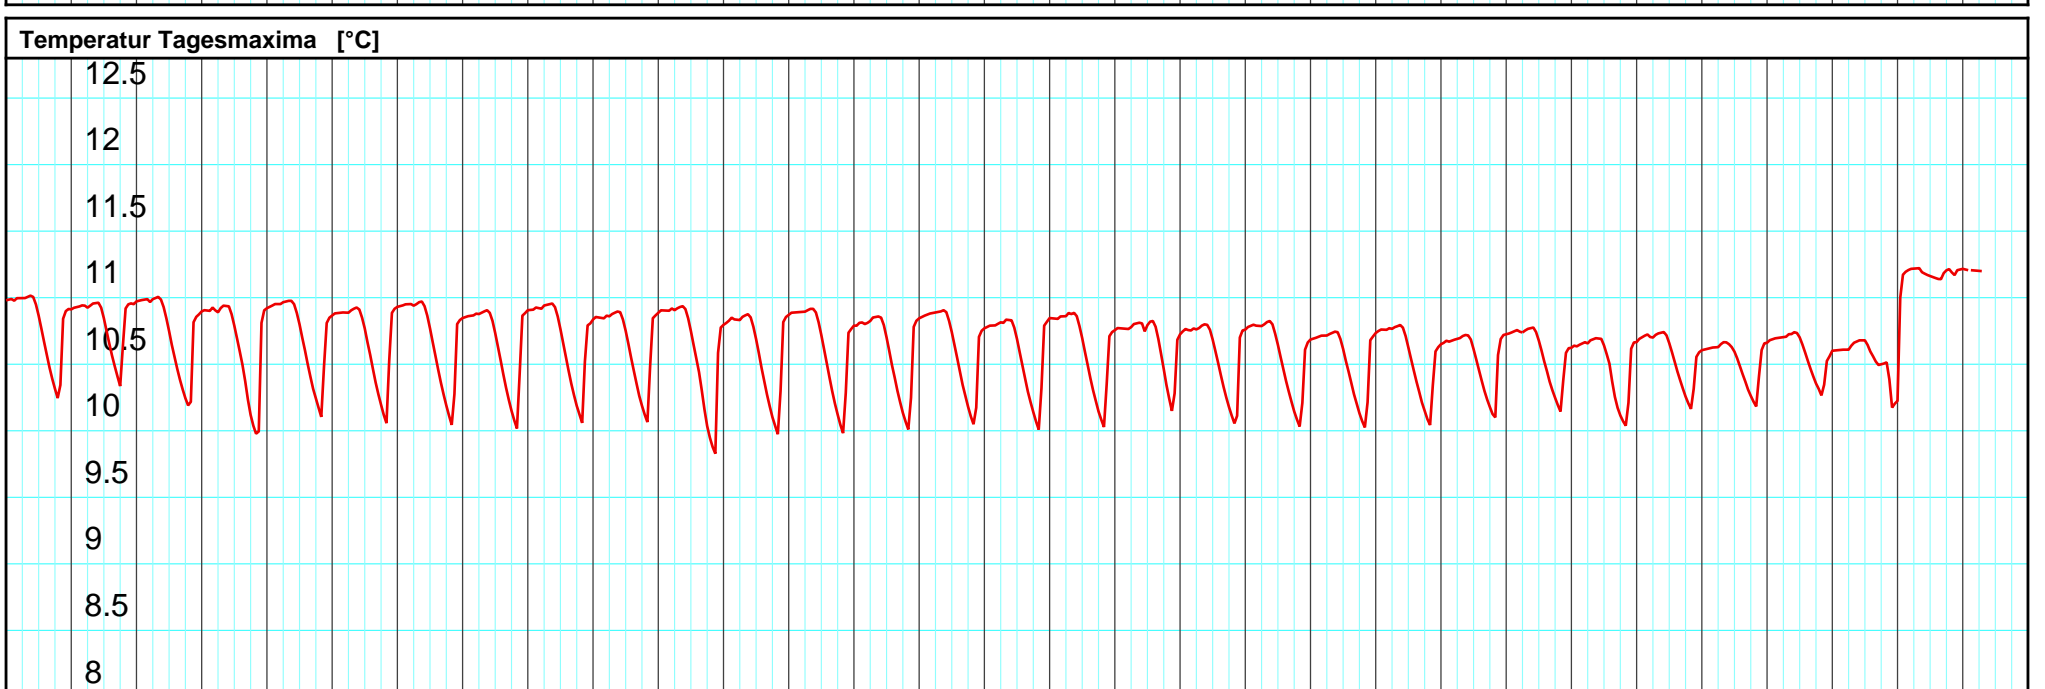

Kanton Solothurn
 Amt für Umwelt
 4509 Solothurn

Kleinere Lücken sind nicht dargestellt.
 Zeiten in Sommer-/Winterzeit!

Monatsganglinie
625/235/001 PW Wolfwil

26.03.2023