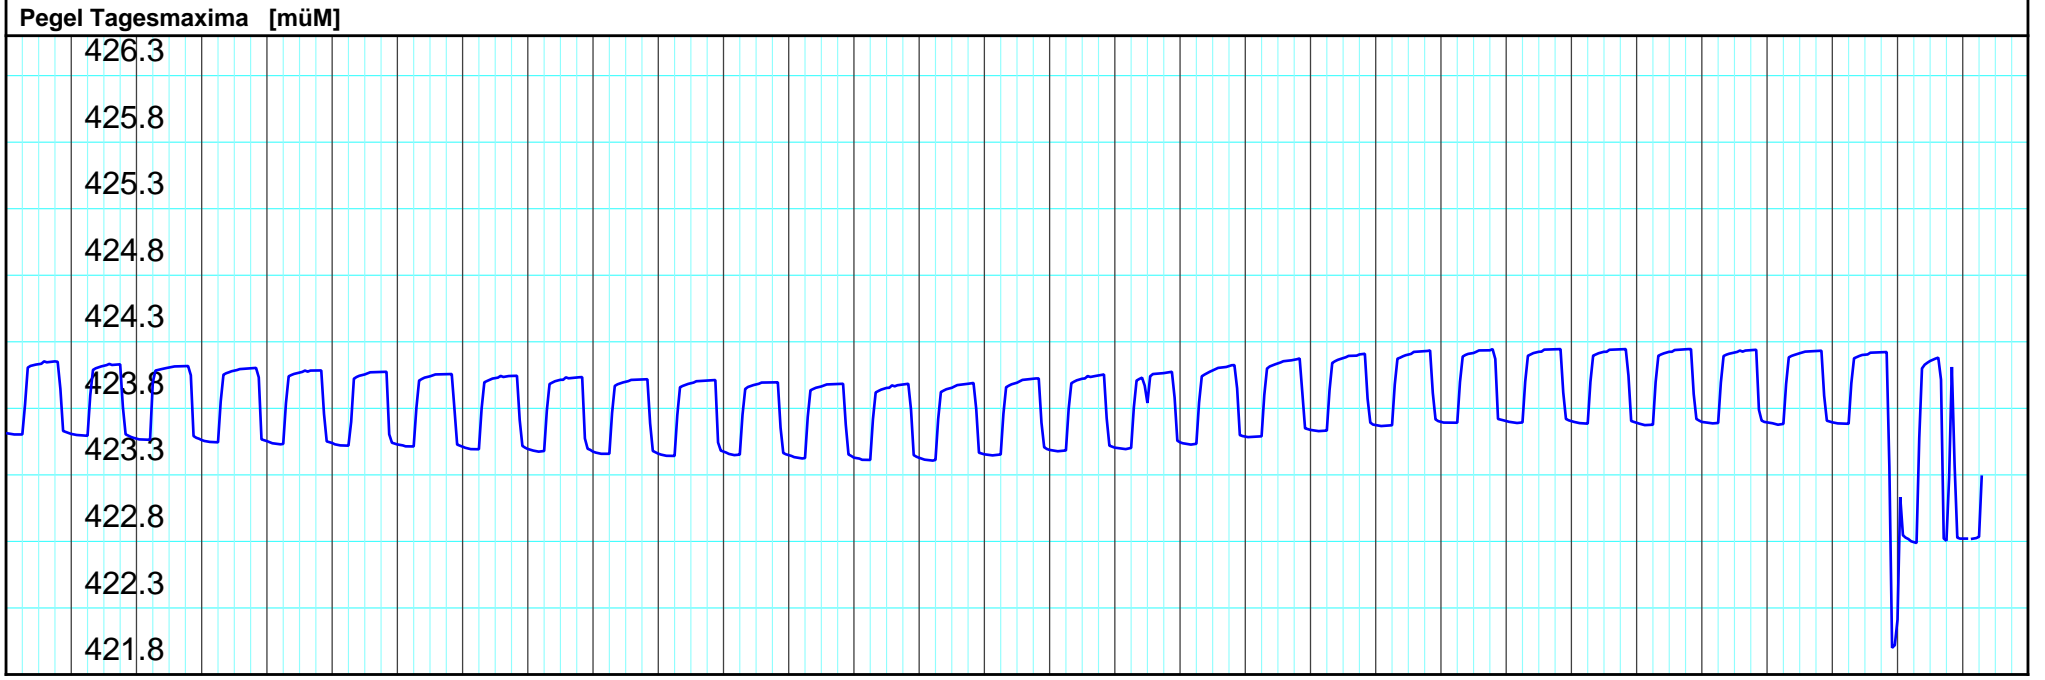

Kanton Solothurn
 Amt für Umwelt
 4509 Solothurn

Kleinere Lücken sind nicht dargestellt.
 Zeiten in Sommer-/Winterzeit!

Monatsganglinie
625/235/001 PW Wolfwil

26.03.2023