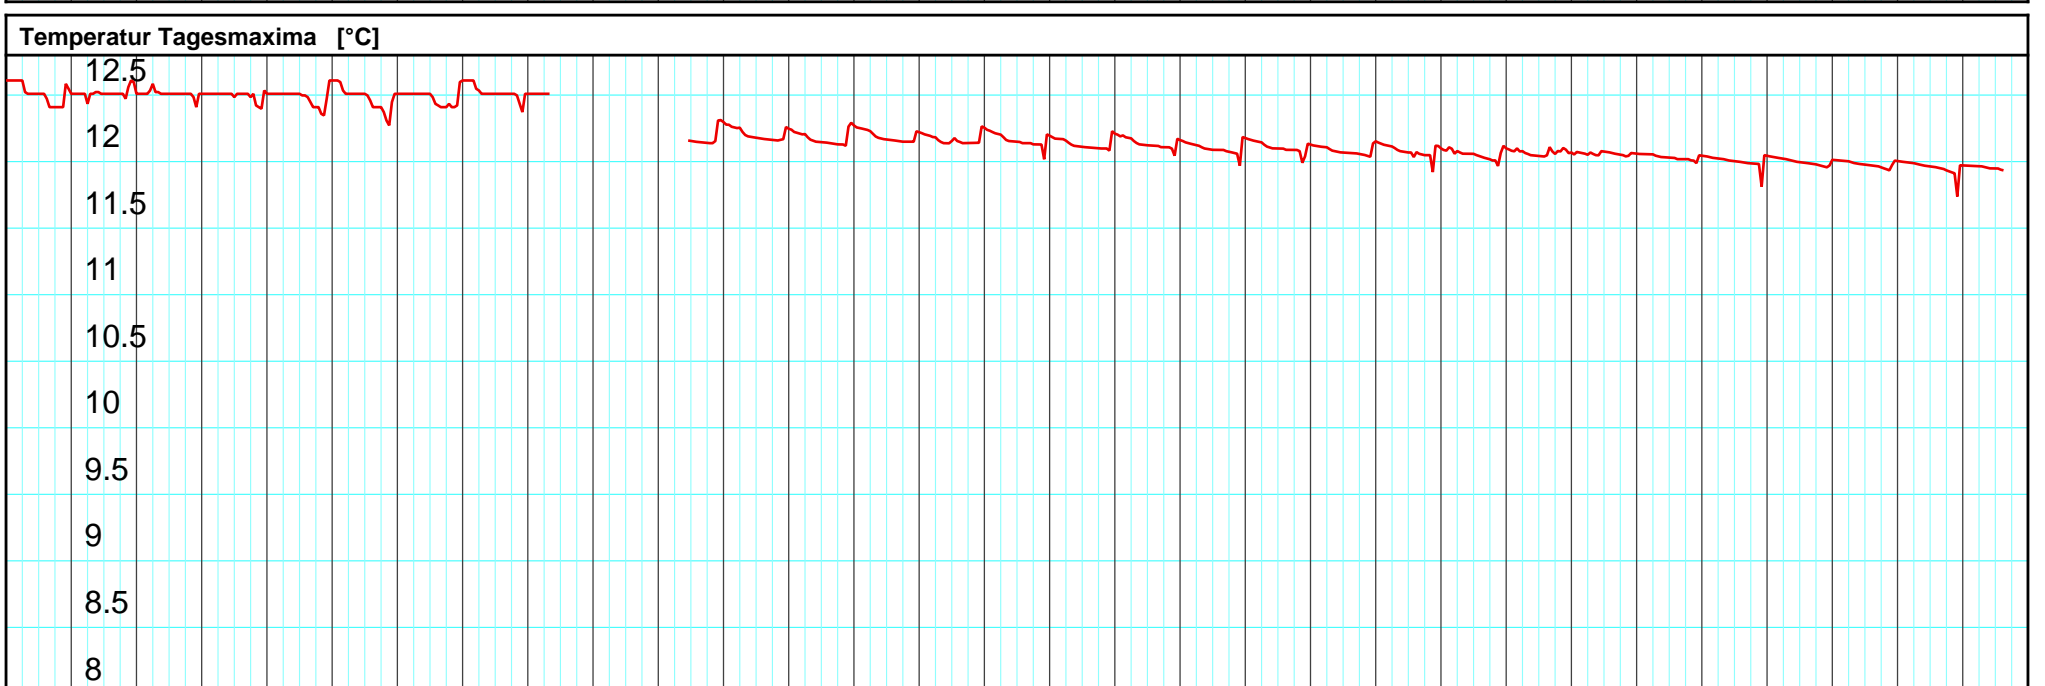

26.11.2024	27.11. Mi	28.11. Do	29.11. Fr	30.11. Sa	1.12. So	2.12. Mo	3.12. Di	4.12. Mi	5.12. Do	6.12. Fr	7.12. Sa	8.12. So	9.12. Mo	10.12. Di	11.12. 2024	12.12. Do	13.12. Fr	14.12. Sa	15.12. So	16.12. Mo	17.12. Di	18.12. Mi	19.12. Do	20.12. Fr	21.12. Sa	22.12. So	23.12. Mo	24.12. Di	25.12. Mi	26.12. 2024
------------	-----------	-----------	-----------	-----------	----------	----------	----------	----------	----------	----------	----------	----------	----------	-----------	-------------	-----------	-----------	-----------	-----------	-----------	-----------	-----------	-----------	-----------	-----------	-----------	-----------	-----------	-----------	-------------

Kanton Solothurn  
 Amt für Umwelt  
 4509 Solothurn

Kleinere Lücken sind nicht dargestellt.  
 Zeiten in Sommer-/Winterzeit!

**Monatsganglinie**  
**625/235/001 PW Wolfwil**

26.12.2024