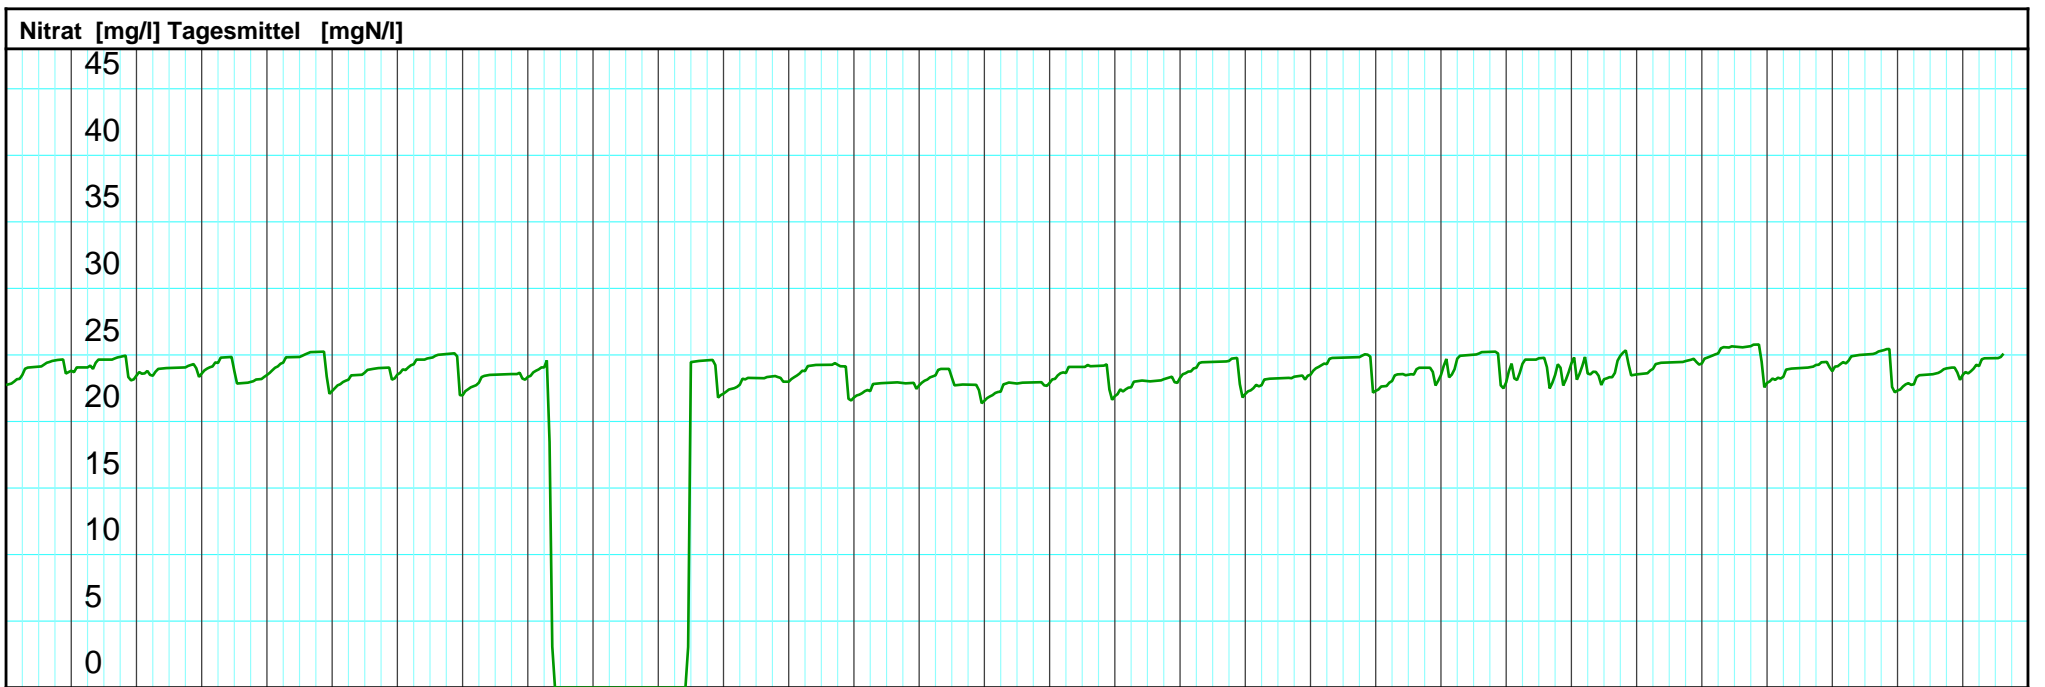

26.11.2024	27.11. Mi	28.11. Do	29.11. Fr	30.11. Sa	1.12. So	2.12. Mo	3.12. Di	4.12. Mi	5.12. Do	6.12. Fr	7.12. Sa	8.12. So	9.12. Mo	10.12. Di	11.12. 2024	12.12. Do	13.12. Fr	14.12. Sa	15.12. So	16.12. Mo	17.12. Di	18.12. Mi	19.12. Do	20.12. Fr	21.12. Sa	22.12. So	23.12. Mo	24.12. Di	25.12. Mi	26.12. 2024
------------	-----------	-----------	-----------	-----------	----------	----------	----------	----------	----------	----------	----------	----------	----------	-----------	-------------	-----------	-----------	-----------	-----------	-----------	-----------	-----------	-----------	-----------	-----------	-----------	-----------	-----------	-----------	-------------

Kanton Solothurn  
 Amt für Umwelt  
 4509 Solothurn

Kleinere Lücken sind nicht dargestellt.  
 Zeiten in Sommer-/Winterzeit!

**Monatsganglinie**  
**625/235/001 PW Wolfwil**

26.12.2024