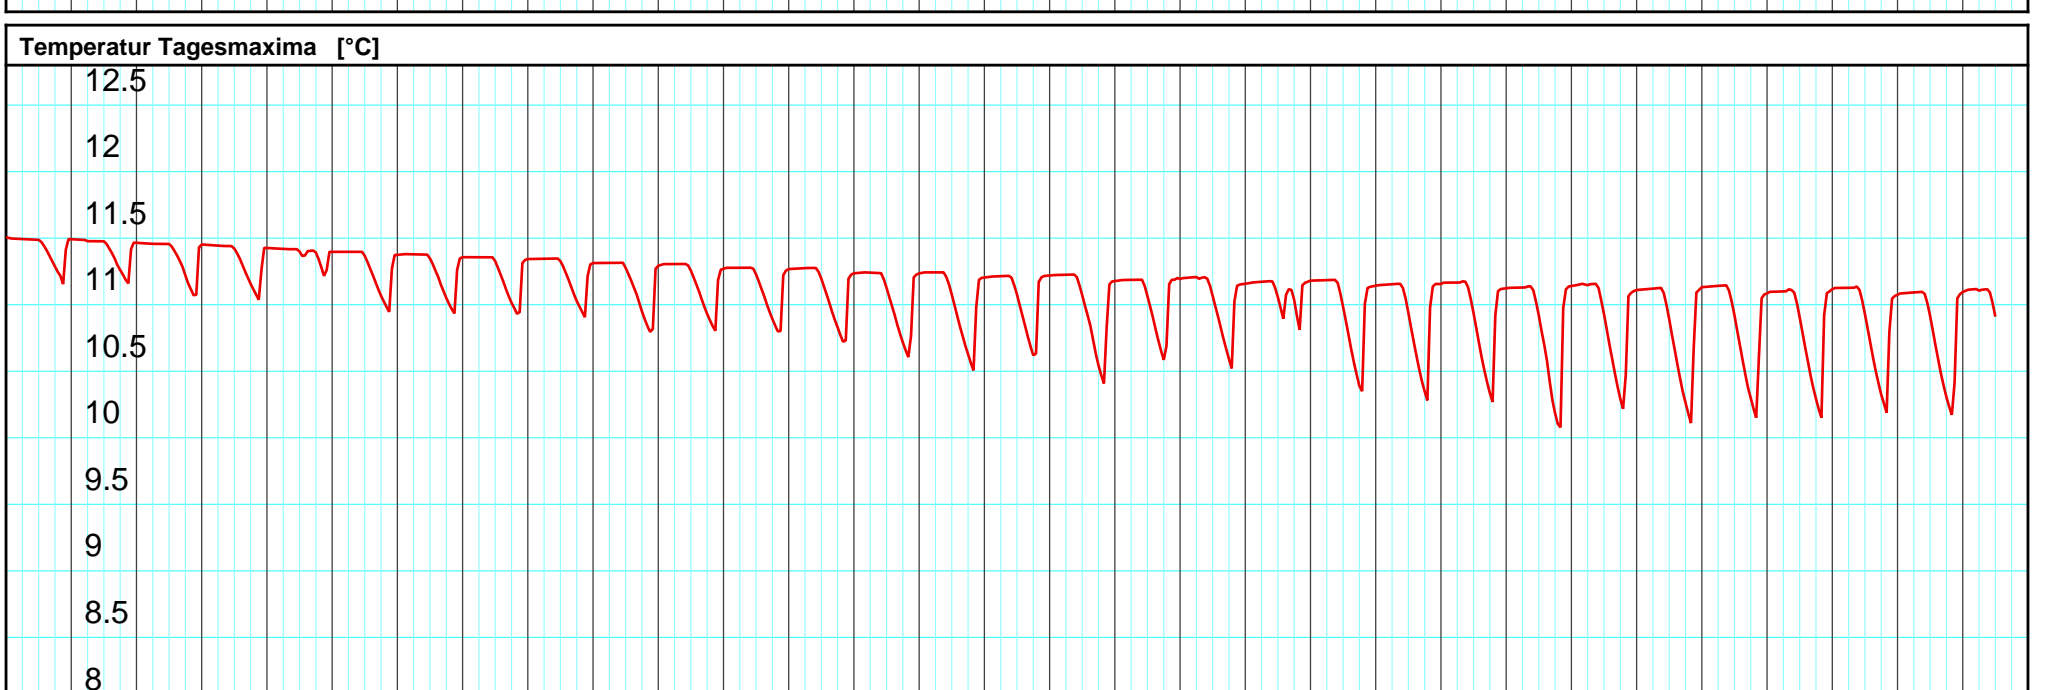

Kanton Solothurn  
 Amt für Umwelt  
 4509 Solothurn

Kleinere Lücken sind nicht dargestellt.  
 Zeiten in Sommer-/Winterzeit!

**Monatsganglinie**  
**625/235/001 PW Wolfwil**

06.02.2023