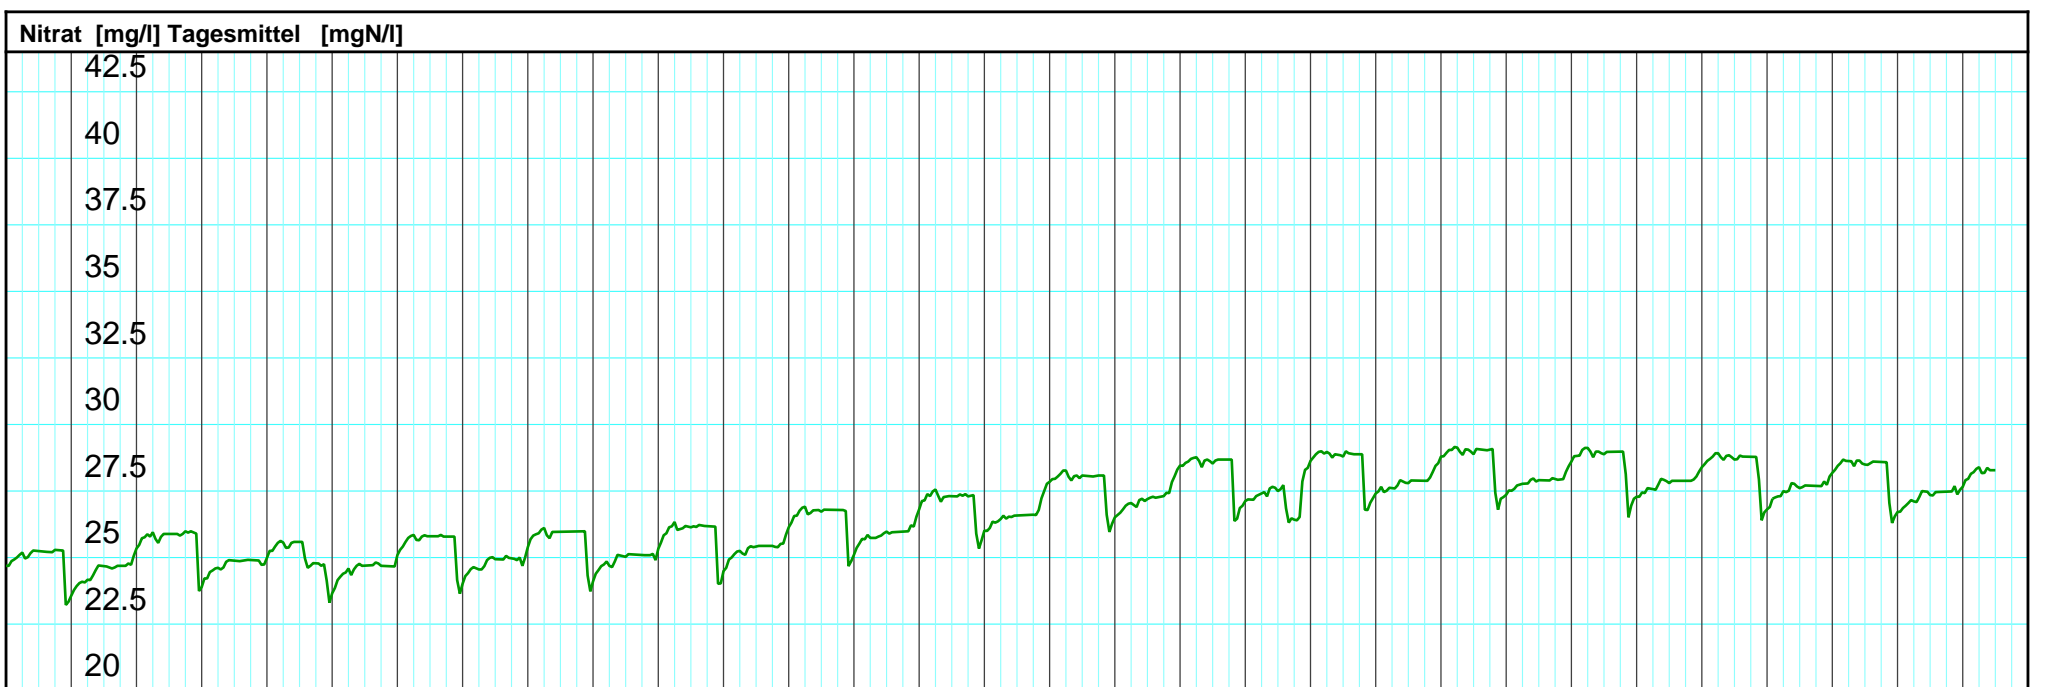

7.1. 2023	8.1. So	9.1. Mo	10.1. Di	11.1. Mi	12.1. Do	13.1. Fr	14.1. Sa	15.1. So	16.1. Mo	17.1. Di	18.1. Mi	19.1. Do	20.1. Fr	21.1. Sa	22.1. 2023	23.1. Mo	24.1. Di	25.1. Mi	26.1. Do	27.1. Fr	28.1. Sa	29.1. So	30.1. Mo	31.1. Di	1.2. Mi	2.2. Do	3.2. Fr	4.2. Sa	5.2. So	6.2. 2023
--------------	------------	------------	-------------	-------------	-------------	-------------	-------------	-------------	-------------	-------------	-------------	-------------	-------------	-------------	---------------	-------------	-------------	-------------	-------------	-------------	-------------	-------------	-------------	-------------	------------	------------	------------	------------	------------	--------------

Kanton Solothurn  
 Amt für Umwelt  
 4509 Solothurn

Kleinere Lücken sind nicht dargestellt.  
 Zeiten in Sommer-/Winterzeit!

**Monatsganglinie**  
**625/235/001 PW Wolfwil**

06.02.2023