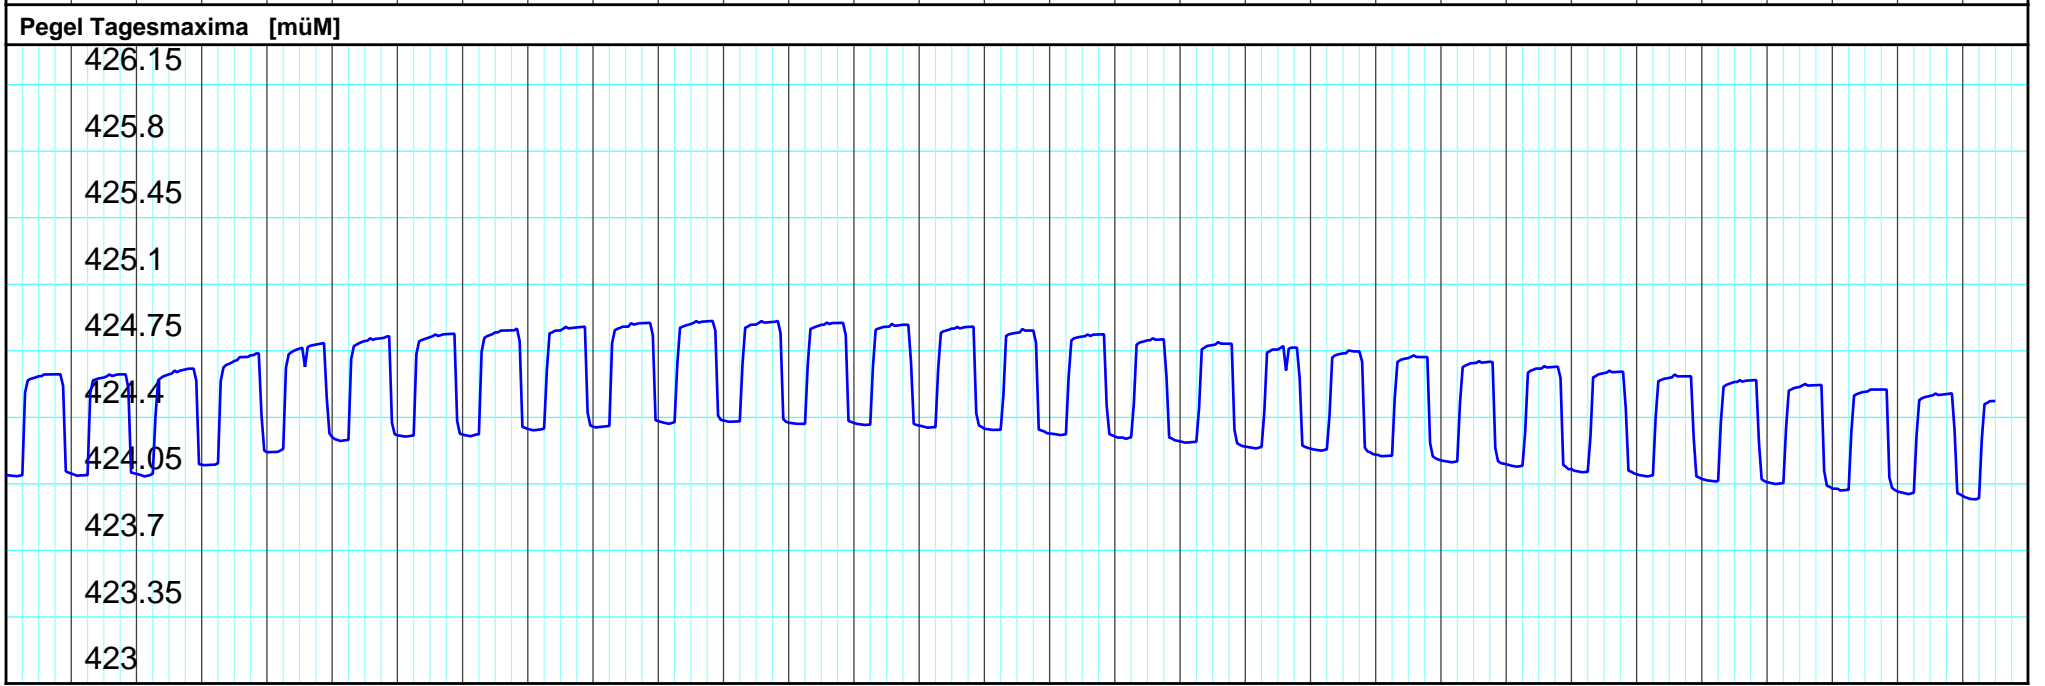

Kanton Solothurn  
 Amt für Umwelt  
 4509 Solothurn

Kleinere Lücken sind nicht dargestellt.  
 Zeiten in Sommer-/Winterzeit!

**Monatsganglinie**  
**625/235/001 PW Wolfwil**

06.02.2023