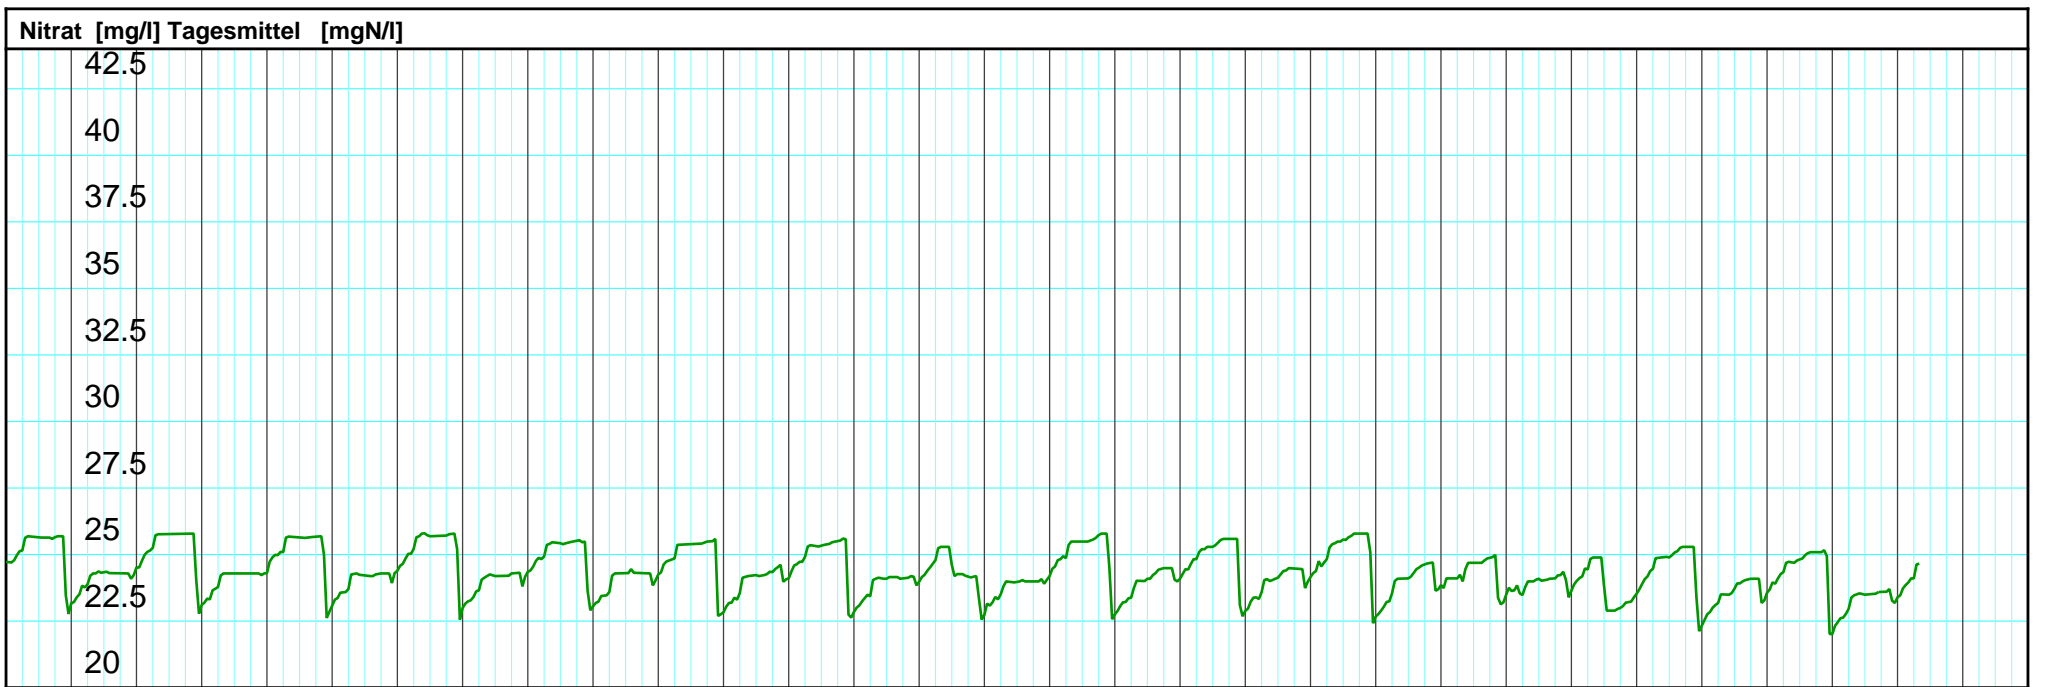

5.11. 2024	6.11. Mi	7.11. Do	8.11. Fr	9.11. Sa	10.11. So	11.11. Mo	12.11. Di	13.11. Mi	14.11. Do	15.11. Fr	16.11. Sa	17.11. So	18.11. Mo	19.11. Di	20.11. 2024	21.11. Do	22.11. Fr	23.11. Sa	24.11. So	25.11. Mo	26.11. Di	27.11. Mi	28.11. Do	29.11. Fr	30.11. Sa	1.12. So	2.12. Mo	3.12. Di	4.12. Mi	5.12. 2024
------------	----------	----------	----------	----------	-----------	-----------	-----------	-----------	-----------	-----------	-----------	-----------	-----------	-----------	-------------	-----------	-----------	-----------	-----------	-----------	-----------	-----------	-----------	-----------	-----------	----------	----------	----------	----------	------------

Kanton Solothurn  
 Amt für Umwelt  
 4509 Solothurn

Kleinere Lücken sind nicht dargestellt.  
 Zeiten in Sommer-/Winterzeit!

**Monatsganglinie**  
**625/235/001 PW Wolfwil**

05.12.2024