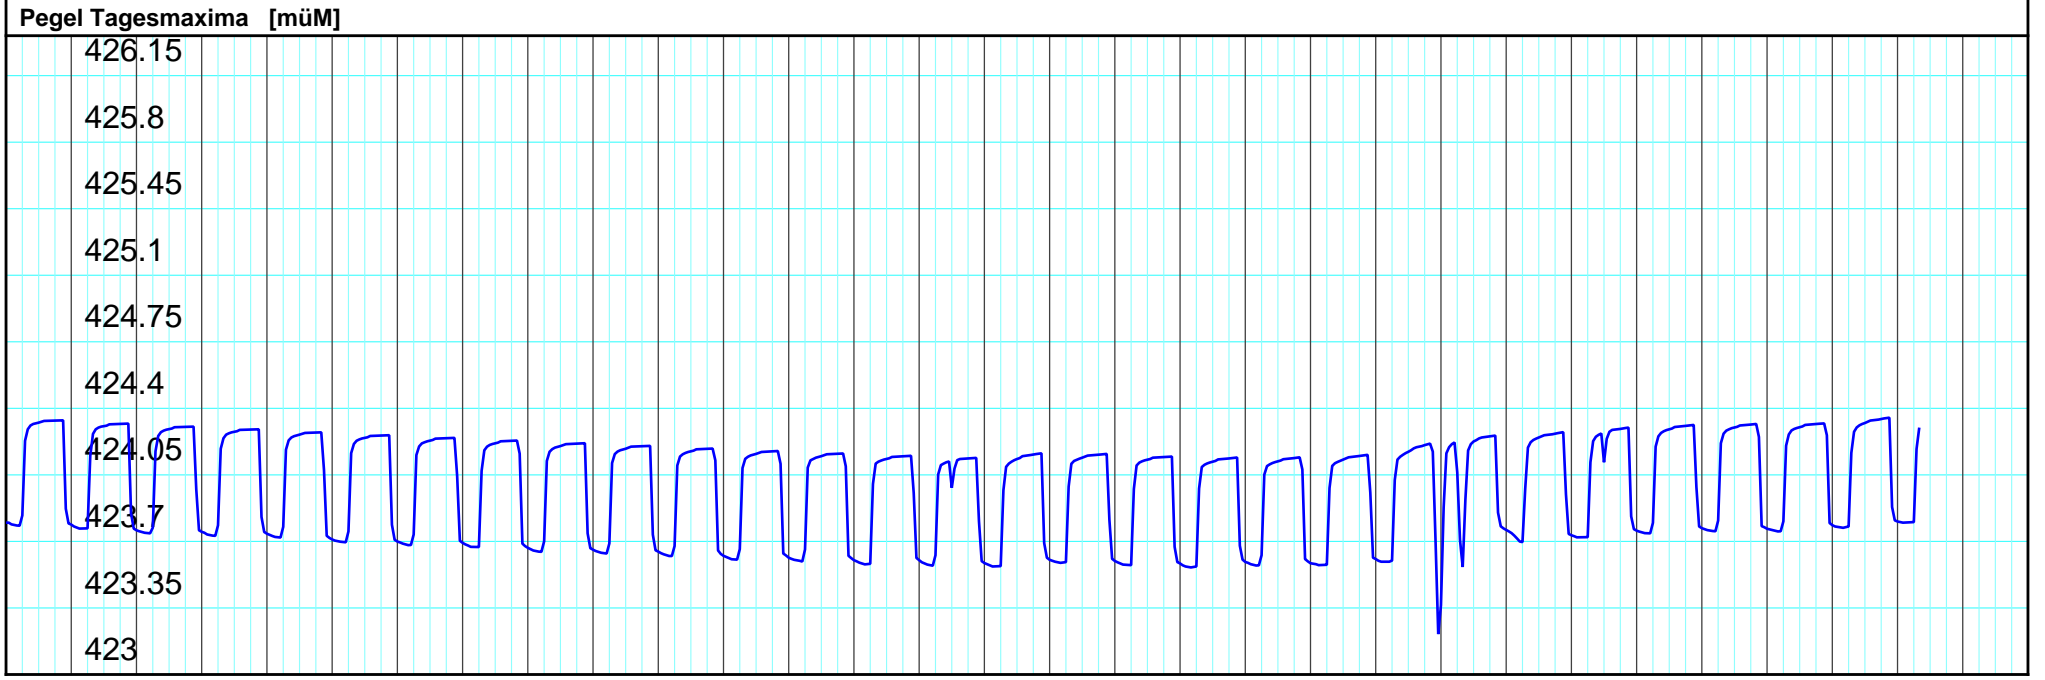

5.11. 2024	6.11. Mi	7.11. Do	8.11. Fr	9.11. Sa	10.11. So	11.11. Mo	12.11. Di	13.11. Mi	14.11. Do	15.11. Fr	16.11. Sa	17.11. So	18.11. Mo	19.11. Di	20.11. 2024	21.11. Do	22.11. Fr	23.11. Sa	24.11. So	25.11. Mo	26.11. Di	27.11. Mi	28.11. Do	29.11. Fr	30.11. Sa	1.12. So	2.12. Mo	3.12. Di	4.12. Mi	5.12. 2024
------------	----------	----------	----------	----------	-----------	-----------	-----------	-----------	-----------	-----------	-----------	-----------	-----------	-----------	-------------	-----------	-----------	-----------	-----------	-----------	-----------	-----------	-----------	-----------	-----------	----------	----------	----------	----------	------------

Kanton Solothurn  
 Amt für Umwelt  
 4509 Solothurn

Kleinere Lücken sind nicht dargestellt.  
 Zeiten in Sommer-/Winterzeit!

**Monatsganglinie**  
**625/235/001 PW Wolfwil**

05.12.2024