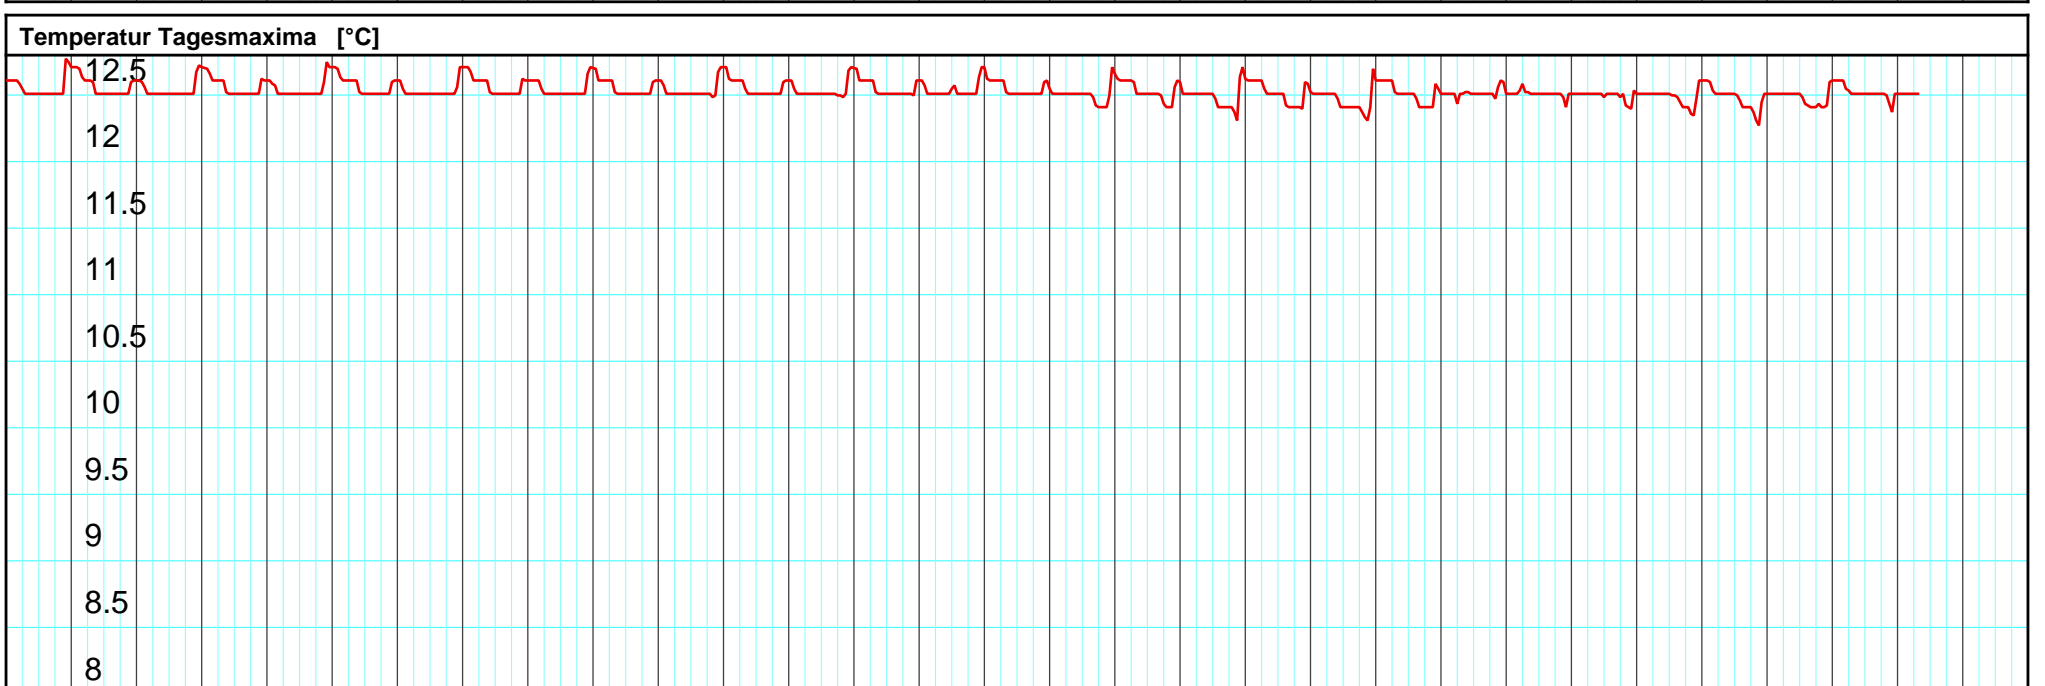

5.11. 2024	6.11. Mi	7.11. Do	8.11. Fr	9.11. Sa	10.11. So	11.11. Mo	12.11. Di	13.11. Mi	14.11. Do	15.11. Fr	16.11. Sa	17.11. So	18.11. Mo	19.11. Di	20.11. 2024	21.11. Do	22.11. Fr	23.11. Sa	24.11. So	25.11. Mo	26.11. Di	27.11. Mi	28.11. Do	29.11. Fr	30.11. Sa	1.12. So	2.12. Mo	3.12. Di	4.12. Mi	5.12. 2024
------------	----------	----------	----------	----------	-----------	-----------	-----------	-----------	-----------	-----------	-----------	-----------	-----------	-----------	-------------	-----------	-----------	-----------	-----------	-----------	-----------	-----------	-----------	-----------	-----------	----------	----------	----------	----------	------------

Kanton Solothurn  
 Amt für Umwelt  
 4509 Solothurn

Kleinere Lücken sind nicht dargestellt.  
 Zeiten in Sommer-/Winterzeit!

**Monatsganglinie**  
**625/235/001 PW Wolfwil**

05.12.2024