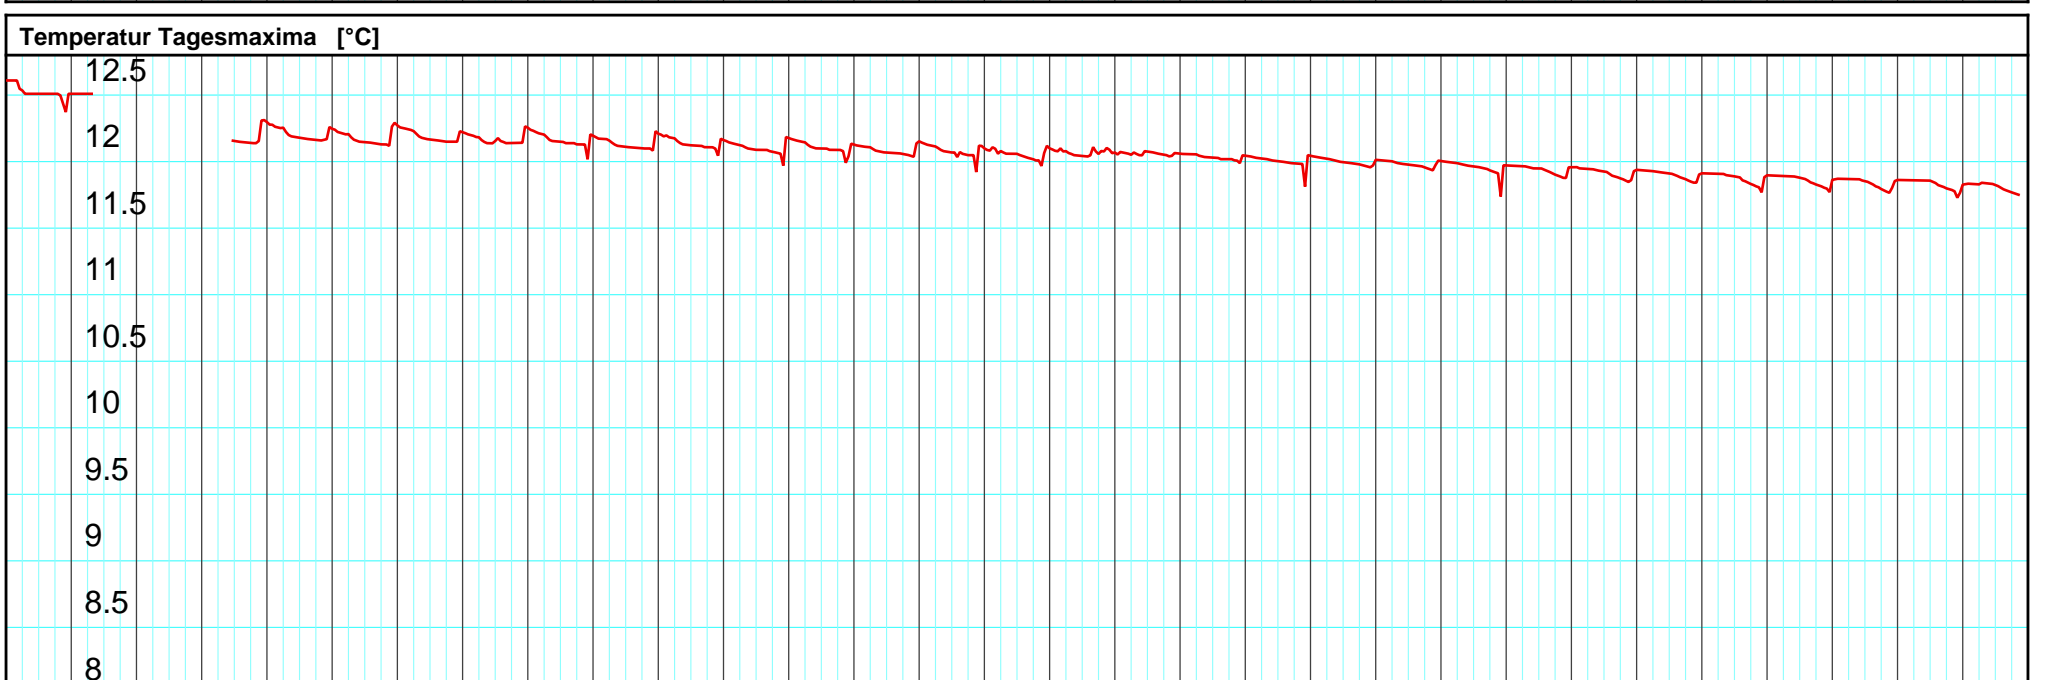

3.12. 2024	4.12. Mi	5.12. Do	6.12. Fr	7.12. Sa	8.12. So	9.12. Mo	10.12. Di	11.12. Mi	12.12. Do	13.12. Fr	14.12. Sa	15.12. So	16.12. Mo	17.12. Di	18.12. 2024	19.12. Do	20.12. Fr	21.12. Sa	22.12. So	23.12. Mo	24.12. Di	25.12. Mi	26.12. Do	27.12. Fr	28.12. Sa	29.12. So	30.12. Mo	31.12. Di	1.1. Mi 2025	2.1. 2025
------------	----------	----------	----------	----------	----------	----------	-----------	-----------	-----------	-----------	-----------	-----------	-----------	-----------	-------------	-----------	-----------	-----------	-----------	-----------	-----------	-----------	-----------	-----------	-----------	-----------	-----------	-----------	--------------	-----------

Kanton Solothurn  
 Amt für Umwelt  
 4509 Solothurn

Kleinere Lücken sind nicht dargestellt.  
 Zeiten in Sommer-/Winterzeit!

**Monatsganglinie**  
**625/235/001 PW Wolfwil**

02.01.2025