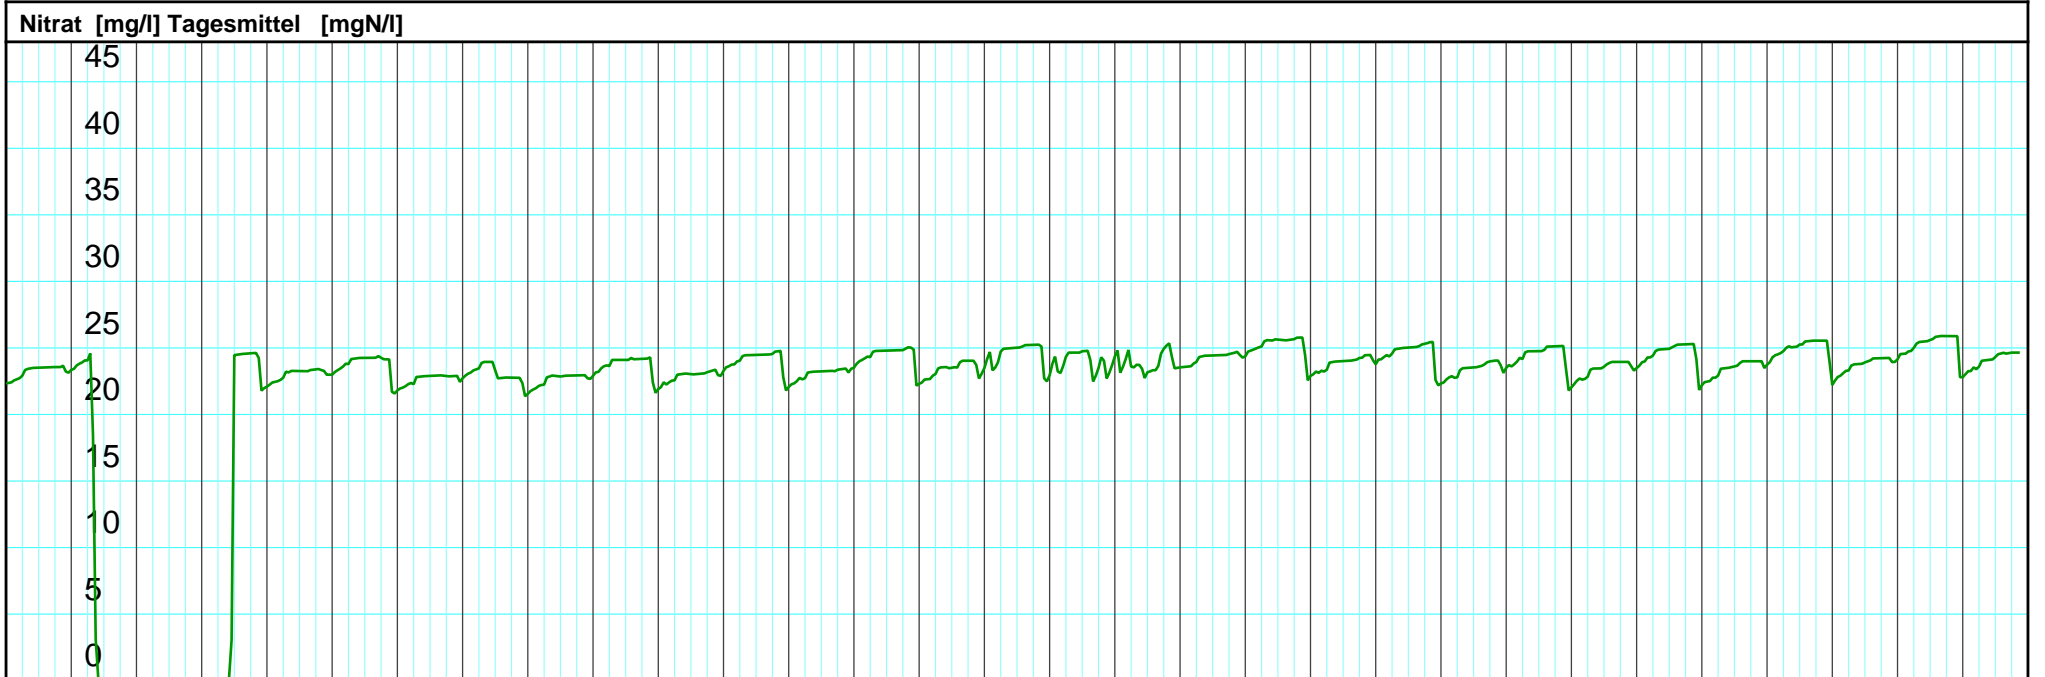

3.12. 2024	4.12. Mi	5.12. Do	6.12. Fr	7.12. Sa	8.12. So	9.12. Mo	10.12. Di	11.12. Mi	12.12. Do	13.12. Fr	14.12. Sa	15.12. So	16.12. Mo	17.12. Di	18.12. 2024	19.12. Do	20.12. Fr	21.12. Sa	22.12. So	23.12. Mo	24.12. Di	25.12. Mi	26.12. Do	27.12. Fr	28.12. Sa	29.12. So	30.12. Mo	31.12. Di	1.1. Mi 2025	2.1. 2025
------------	----------	----------	----------	----------	----------	----------	-----------	-----------	-----------	-----------	-----------	-----------	-----------	-----------	-------------	-----------	-----------	-----------	-----------	-----------	-----------	-----------	-----------	-----------	-----------	-----------	-----------	-----------	--------------	-----------

Kanton Solothurn  
 Amt für Umwelt  
 4509 Solothurn

Kleinere Lücken sind nicht dargestellt.  
 Zeiten in Sommer-/Winterzeit!

**Monatsganglinie**  
**625/235/001 PW Wolfwil**

02.01.2025