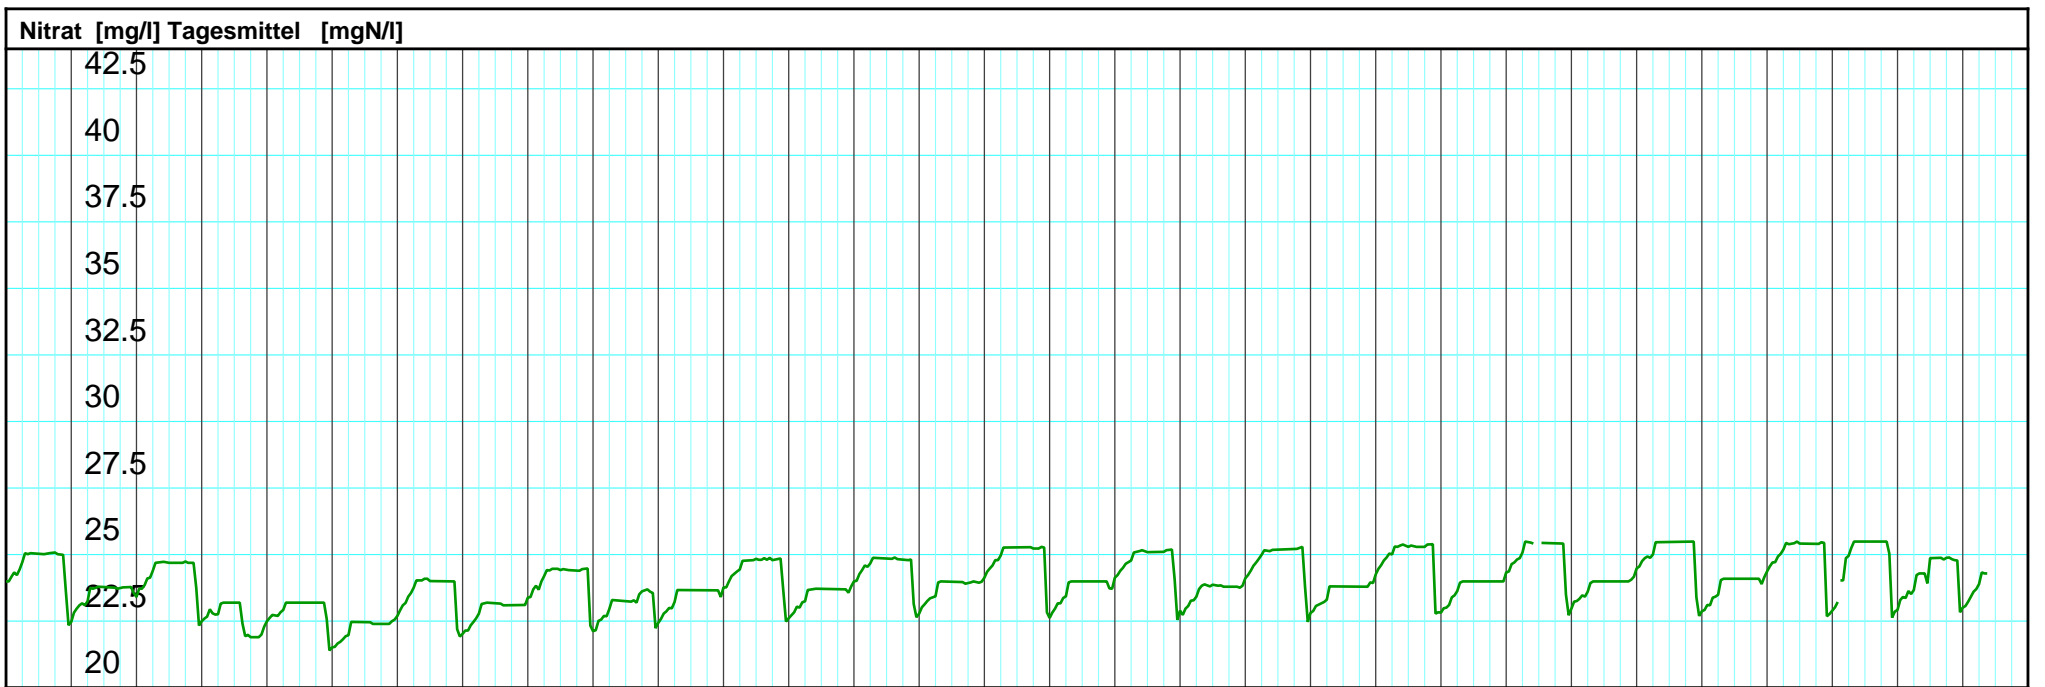

29.9. 2024	30.9. Mo	1.10. Di	2.10. Mi	3.10. Do	4.10. Fr	5.10. Sa	6.10. So	7.10. Mo	8.10. Di	9.10. Mi	10.10. Do	11.10. Fr	12.10. Sa	13.10. So	14.10. 2024	15.10. Di	16.10. Mi	17.10. Do	18.10. Fr	19.10. Sa	20.10. So	21.10. Mo	22.10. Di	23.10. Mi	24.10. Do	25.10. Fr	26.10. Sa	27.10. So	28.10. Mo	29.10. 2024
------------	----------	----------	----------	----------	----------	----------	----------	----------	----------	----------	-----------	-----------	-----------	-----------	-------------	-----------	-----------	-----------	-----------	-----------	-----------	-----------	-----------	-----------	-----------	-----------	-----------	-----------	-----------	-------------

Kanton Solothurn
 Amt für Umwelt
 4509 Solothurn

Kleinere Lücken sind nicht dargestellt.
 Zeiten in Sommer-/Winterzeit!

Monatsganglinie
625/235/001 PW Wolfwil

29.10.2024