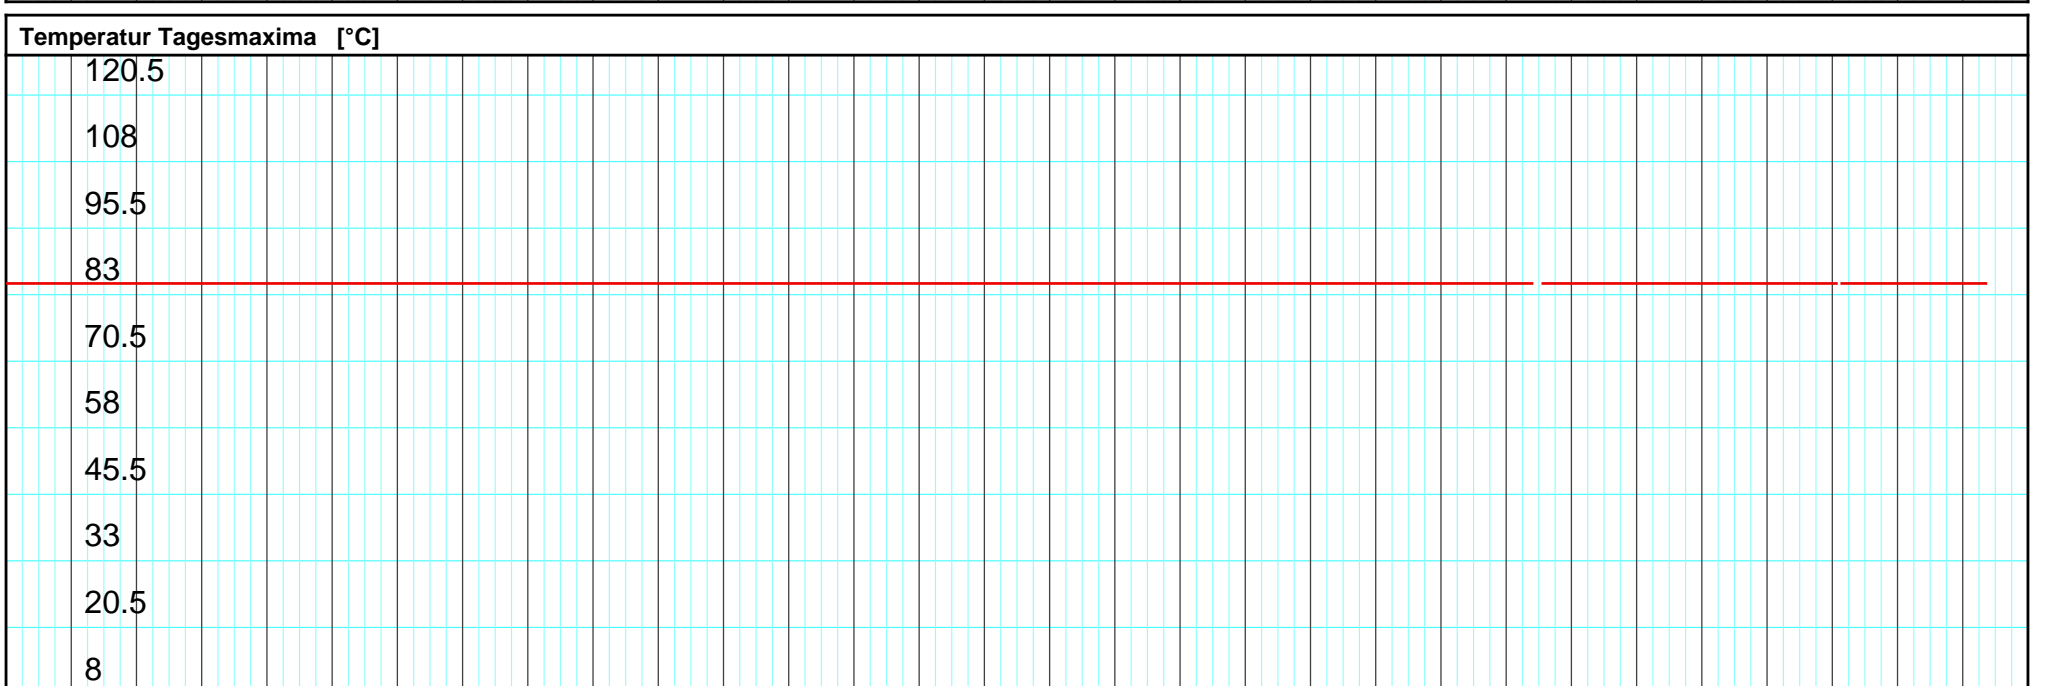

29.9. 2024	30.9. Mo	1.10. Di	2.10. Mi	3.10. Do	4.10. Fr	5.10. Sa	6.10. So	7.10. Mo	8.10. Di	9.10. Mi	10.10. Do	11.10. Fr	12.10. Sa	13.10. So	14.10. 2024	15.10. Di	16.10. Mi	17.10. Do	18.10. Fr	19.10. Sa	20.10. So	21.10. Mo	22.10. Di	23.10. Mi	24.10. Do	25.10. Fr	26.10. Sa	27.10. So	28.10. Mo	29.10. 2024
------------	----------	----------	----------	----------	----------	----------	----------	----------	----------	----------	-----------	-----------	-----------	-----------	-------------	-----------	-----------	-----------	-----------	-----------	-----------	-----------	-----------	-----------	-----------	-----------	-----------	-----------	-----------	-------------

Kanton Solothurn
 Amt für Umwelt
 4509 Solothurn

Kleinere Lücken sind nicht dargestellt.
 Zeiten in Sommer-/Winterzeit!

Monatsganglinie
625/235/001 PW Wolfwil

29.10.2024