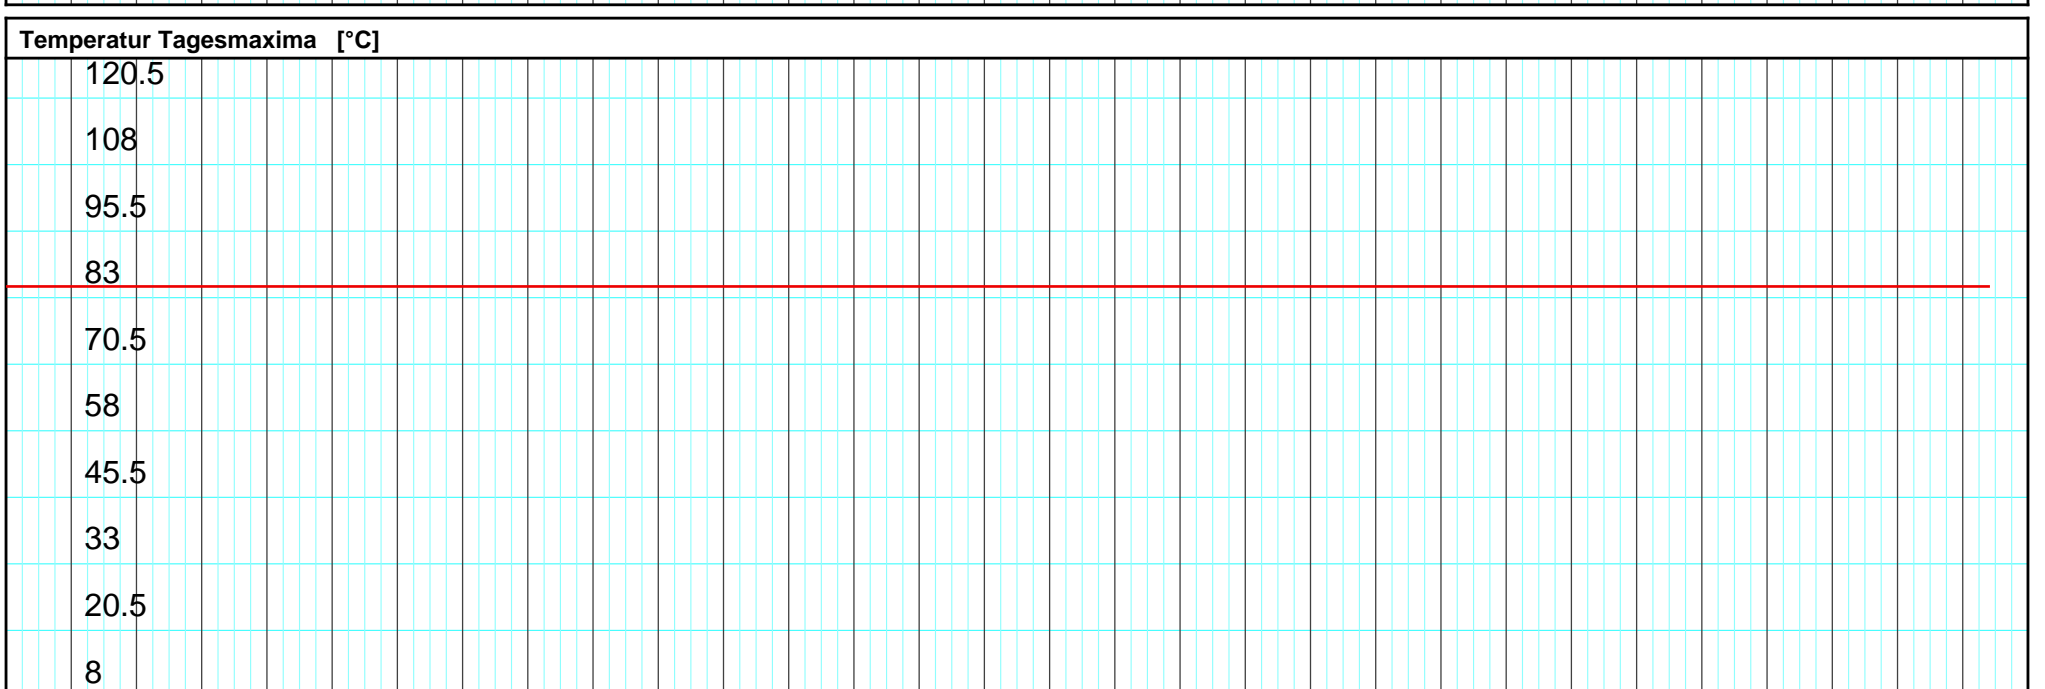

22.9.2024	23.9. Mo	24.9. Di	25.9. Mi	26.9. Do	27.9. Fr	28.9. Sa	29.9. So	30.9. Mo	1.10. Di	2.10. Mi	3.10. Do	4.10. Fr	5.10. Sa	6.10. So	7.10. 2024	8.10. Di	9.10. Mi	10.10. Do	11.10. Fr	12.10. Sa	13.10. So	14.10. Mo	15.10. Di	16.10. Mi	17.10. Do	18.10. Fr	19.10. Sa	20.10. So	21.10. Mo	22.10. 2024
-----------	----------	----------	----------	----------	----------	----------	----------	----------	----------	----------	----------	----------	----------	----------	------------	----------	----------	-----------	-----------	-----------	-----------	-----------	-----------	-----------	-----------	-----------	-----------	-----------	-----------	-------------

Kanton Solothurn
 Amt für Umwelt
 4509 Solothurn

Kleinere Lücken sind nicht dargestellt.
 Zeiten in Sommer-/Winterzeit!

Monatsganglinie
625/235/001 PW Wolfwil

22.10.2024