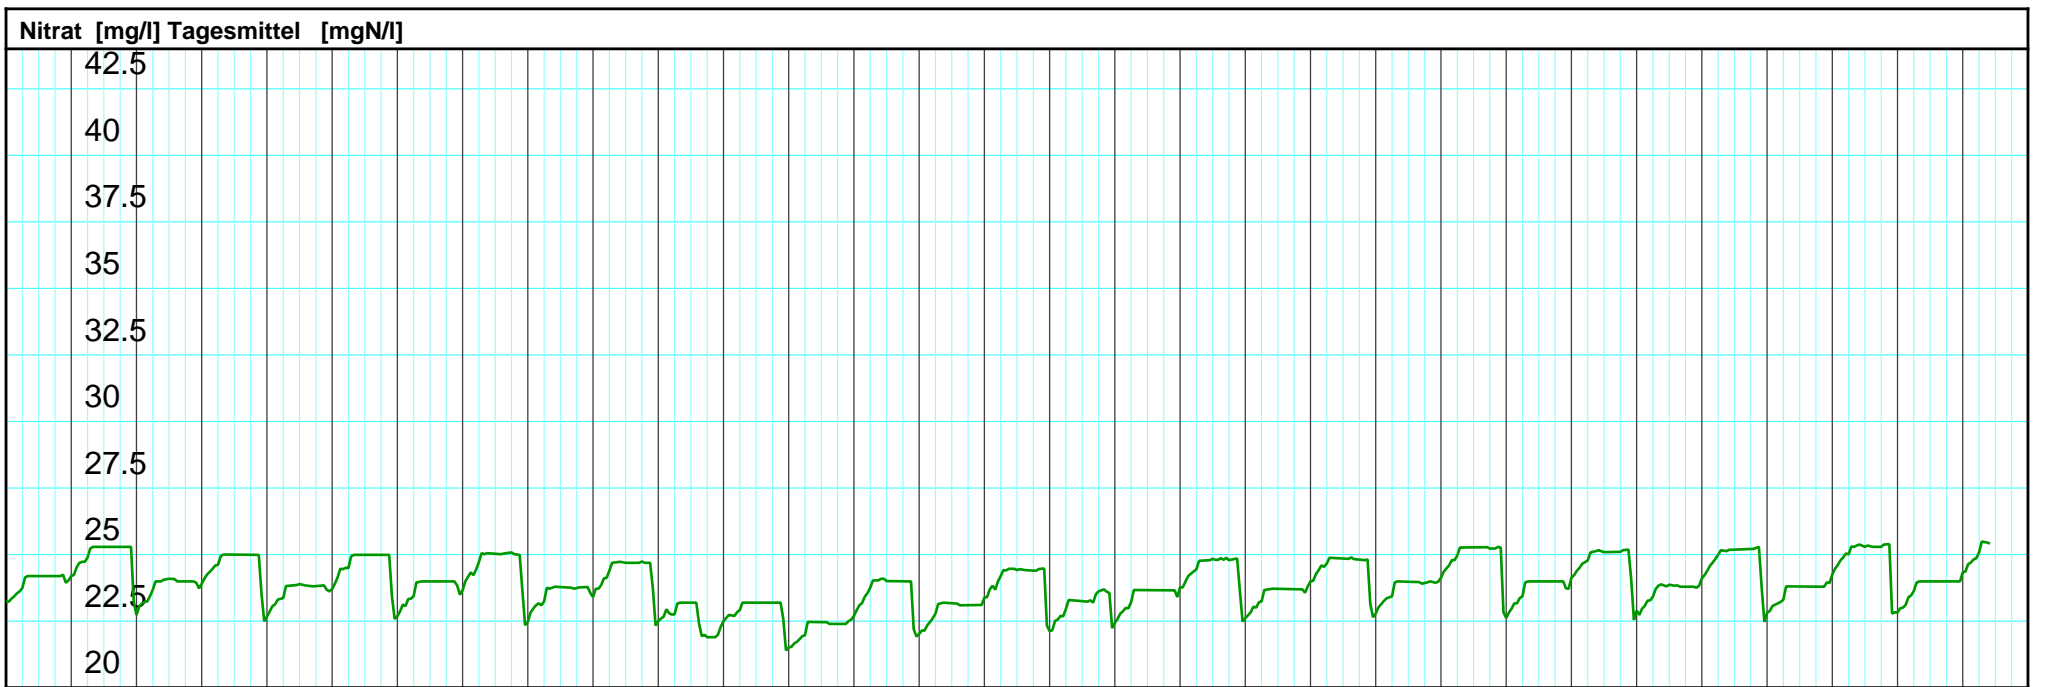

22.9.2024	23.9. Mo	24.9. Di	25.9. Mi	26.9. Do	27.9. Fr	28.9. Sa	29.9. So	30.9. Mo	1.10. Di	2.10. Mi	3.10. Do	4.10. Fr	5.10. Sa	6.10. So	7.10. 2024	8.10. Di	9.10. Mi	10.10. Do	11.10. Fr	12.10. Sa	13.10. So	14.10. Mo	15.10. Di	16.10. Mi	17.10. Do	18.10. Fr	19.10. Sa	20.10. So	21.10. Mo	22.10. 2024
-----------	----------	----------	----------	----------	----------	----------	----------	----------	----------	----------	----------	----------	----------	----------	------------	----------	----------	-----------	-----------	-----------	-----------	-----------	-----------	-----------	-----------	-----------	-----------	-----------	-----------	-------------

Kanton Solothurn
 Amt für Umwelt
 4509 Solothurn

Kleinere Lücken sind nicht dargestellt.
 Zeiten in Sommer-/Winterzeit!

Monatsganglinie
625/235/001 PW Wolfwil

22.10.2024