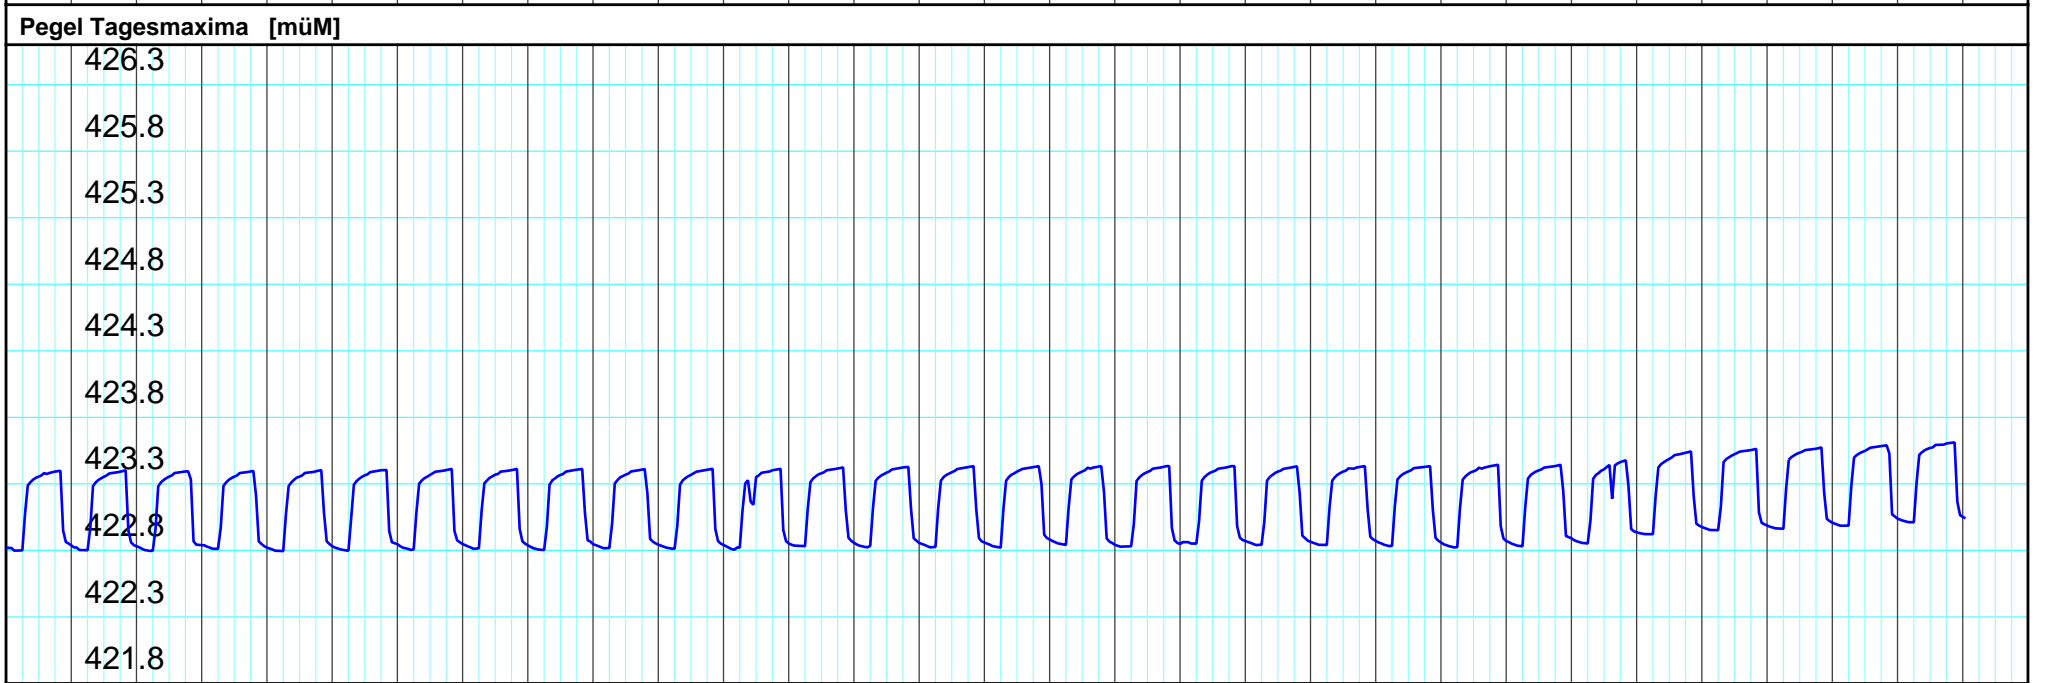

Kanton Solothurn
 Amt für Umwelt
 4509 Solothurn

Kleinere Lücken sind nicht dargestellt.
 Zeiten in Sommer-/Winterzeit!

Monatsganglinie
625/235/001 PW Wolfwil

04.10.2022