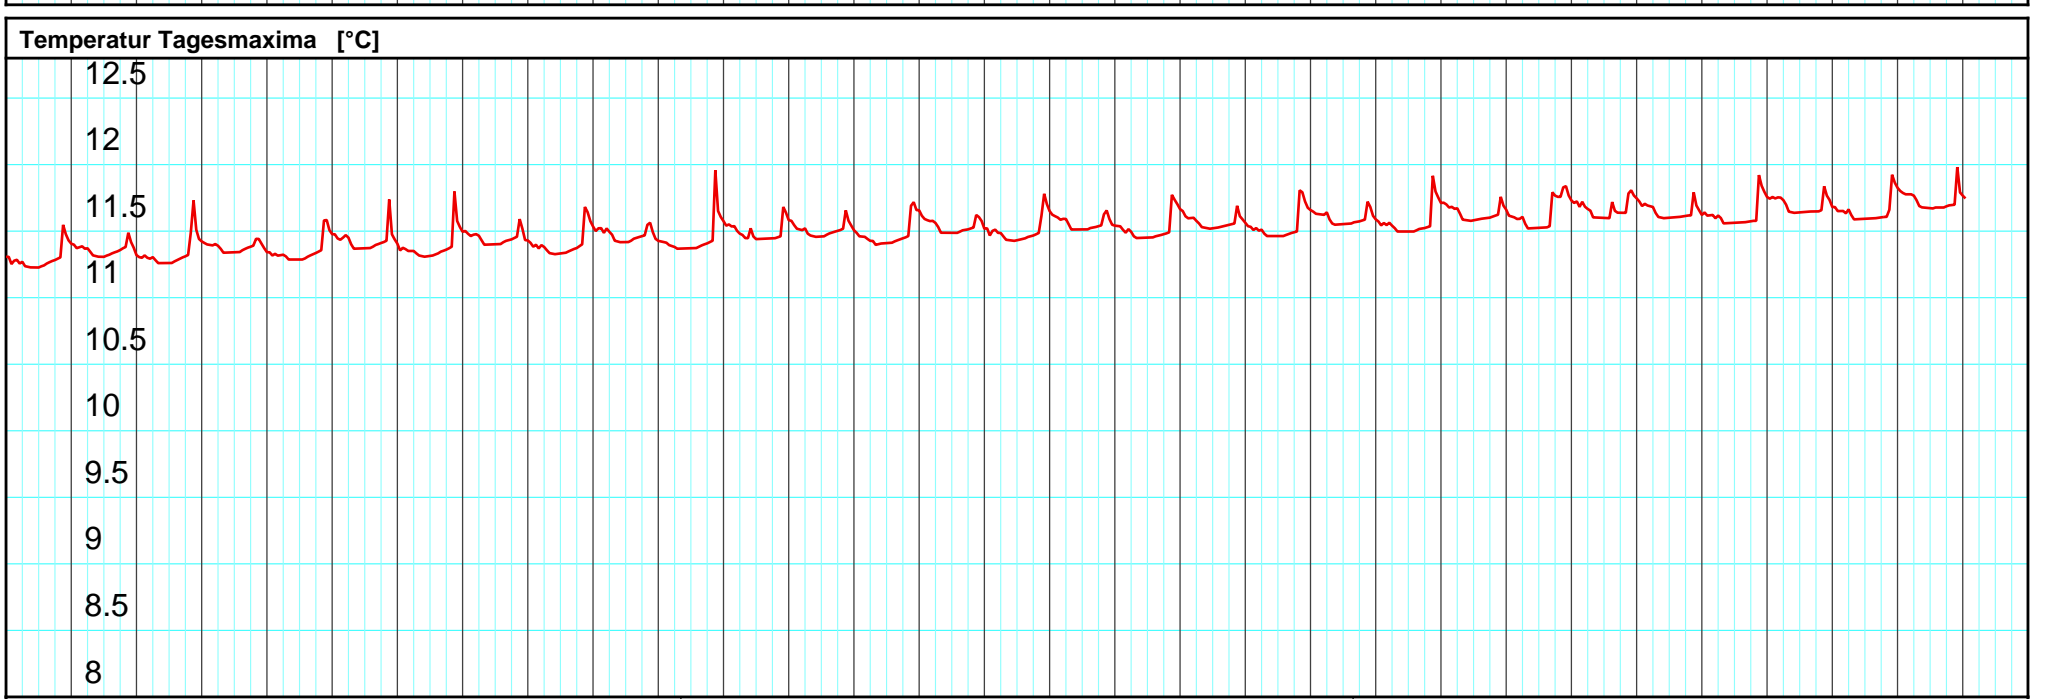

Kanton Solothurn
 Amt für Umwelt
 4509 Solothurn

Kleinere Lücken sind nicht dargestellt.
 Zeiten in Sommer-/Winterzeit!

Monatsganglinie
625/235/001 PW Wolfwil

04.10.2022