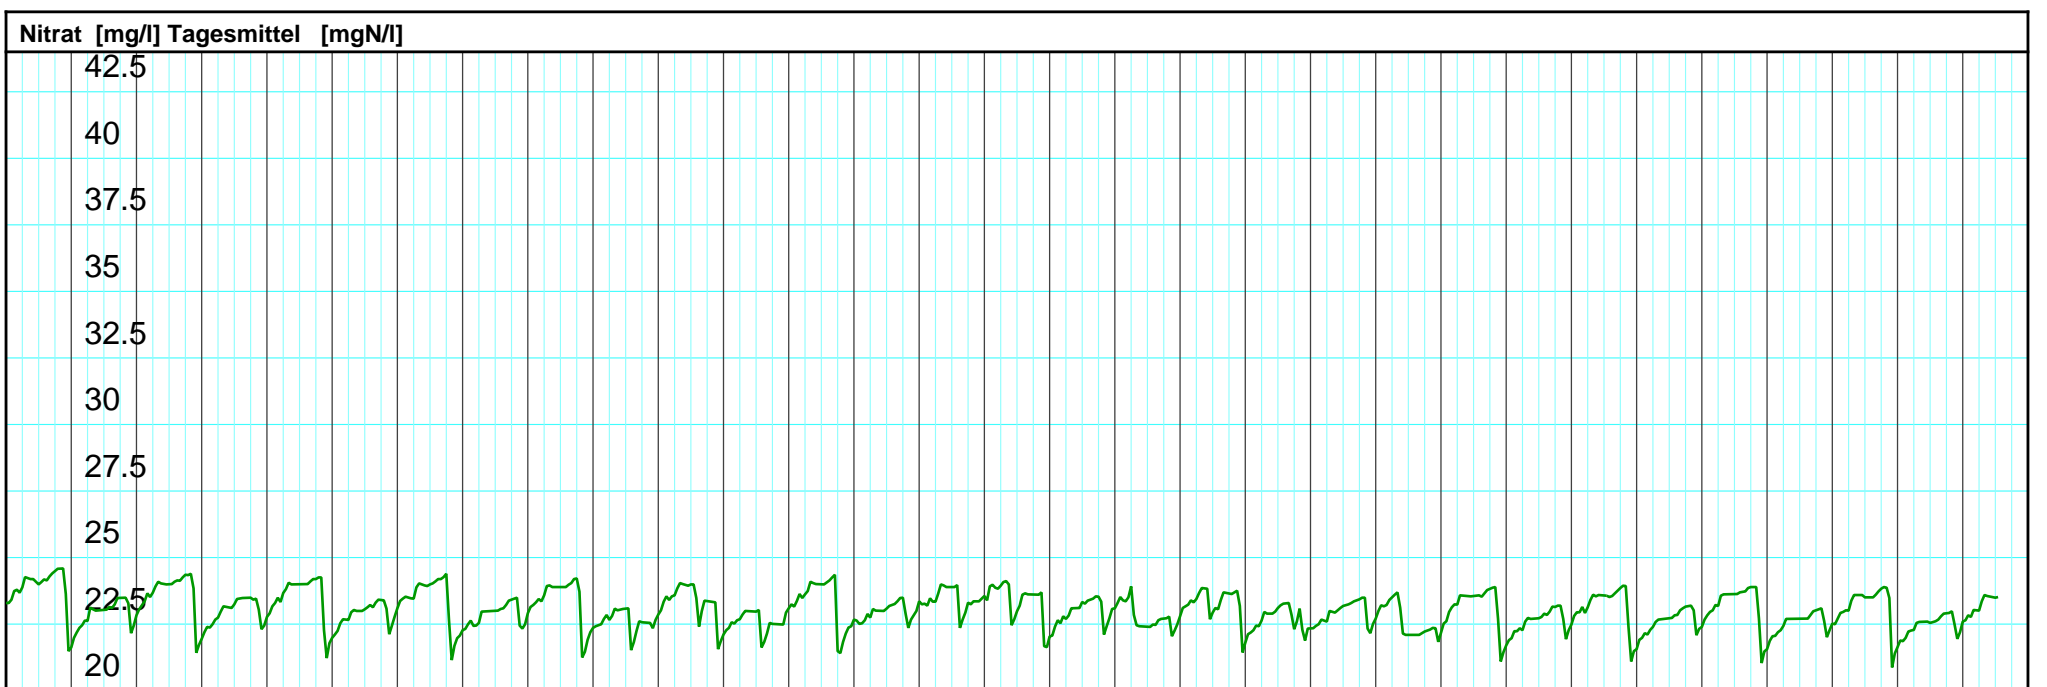

28.8. 2023	29.8. Di	30.8. Mi	31.8. Do	1.9. Fr	2.9. Sa	3.9. So	4.9. Mo	5.9. Di	6.9. Mi	7.9. Do	8.9. Fr	9.9. Sa	10.9. So	11.9. Mo	12.9. 2023	13.9. Mi	14.9. Do	15.9. Fr	16.9. Sa	17.9. So	18.9. Mo	19.9. Di	20.9. Mi	21.9. Do	22.9. Fr	23.9. Sa	24.9. So	25.9. Mo	26.9. Di	27.9. 2023
------------	----------	----------	----------	---------	---------	---------	---------	---------	---------	---------	---------	---------	----------	----------	------------	----------	----------	----------	----------	----------	----------	----------	----------	----------	----------	----------	----------	----------	----------	------------

Kanton Solothurn  
 Amt für Umwelt  
 4509 Solothurn

Kleinere Lücken sind nicht dargestellt.  
 Zeiten in Sommer-/Winterzeit!

**Monatsganglinie**  
**625/235/001 PW Wolfwil**

27.09.2023