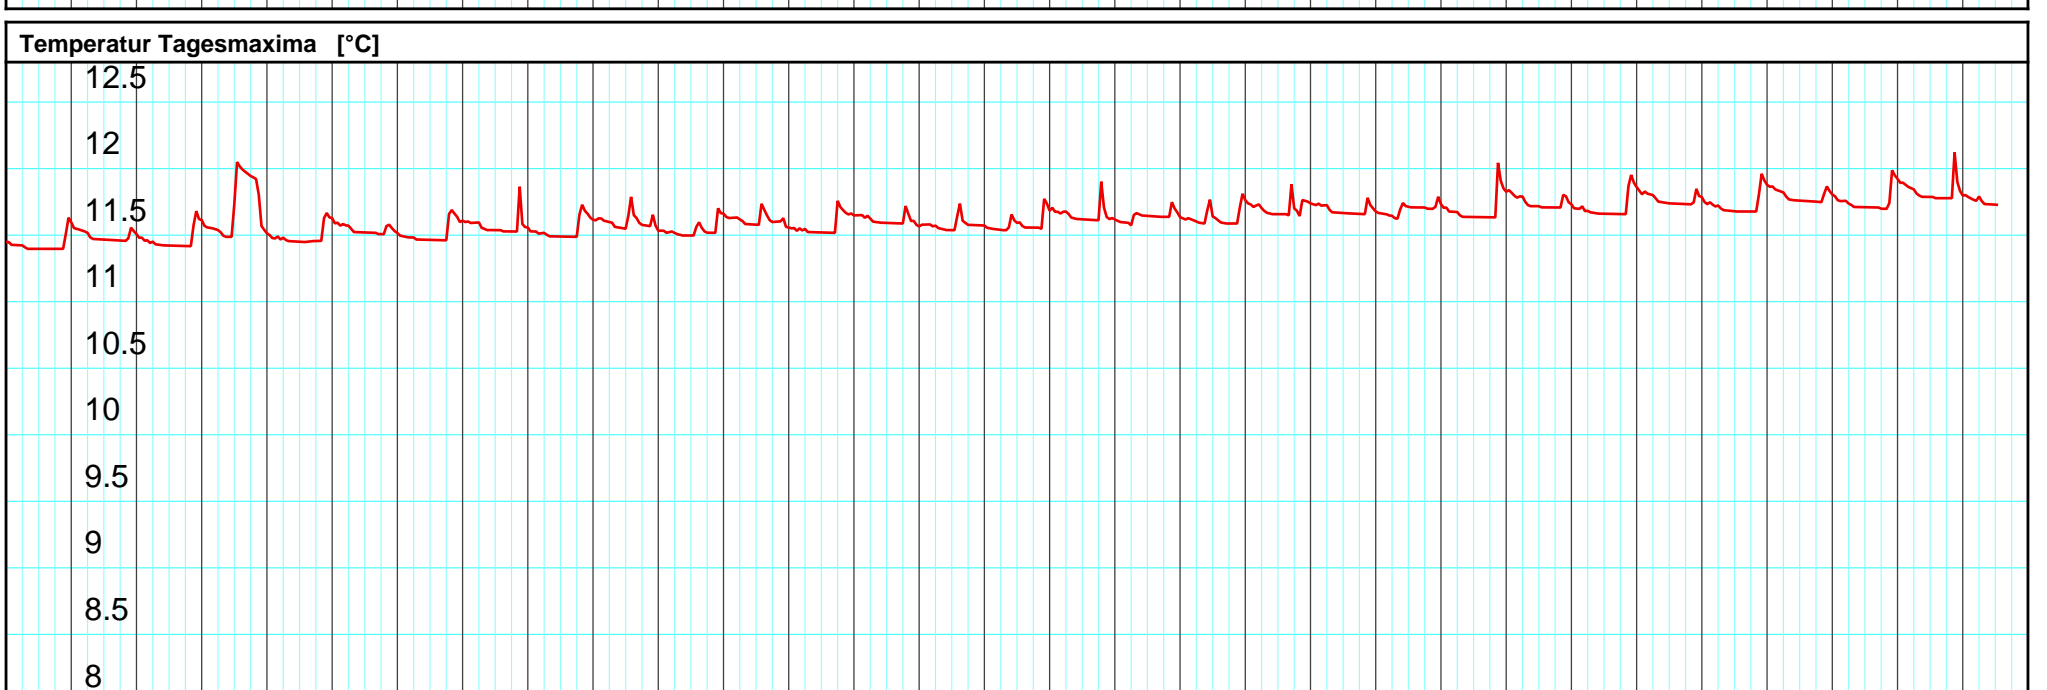

28.8. 2023	29.8. Di	30.8. Mi	31.8. Do	1.9. Fr	2.9. Sa	3.9. So	4.9. Mo	5.9. Di	6.9. Mi	7.9. Do	8.9. Fr	9.9. Sa	10.9. So	11.9. Mo	12.9. 2023	13.9. Mi	14.9. Do	15.9. Fr	16.9. Sa	17.9. So	18.9. Mo	19.9. Di	20.9. Mi	21.9. Do	22.9. Fr	23.9. Sa	24.9. So	25.9. Mo	26.9. Di	27.9. 2023
------------	----------	----------	----------	---------	---------	---------	---------	---------	---------	---------	---------	---------	----------	----------	------------	----------	----------	----------	----------	----------	----------	----------	----------	----------	----------	----------	----------	----------	----------	------------

Kanton Solothurn  
 Amt für Umwelt  
 4509 Solothurn

Kleinere Lücken sind nicht dargestellt.  
 Zeiten in Sommer-/Winterzeit!

**Monatsganglinie**  
**625/235/001 PW Wolfwil**

27.09.2023