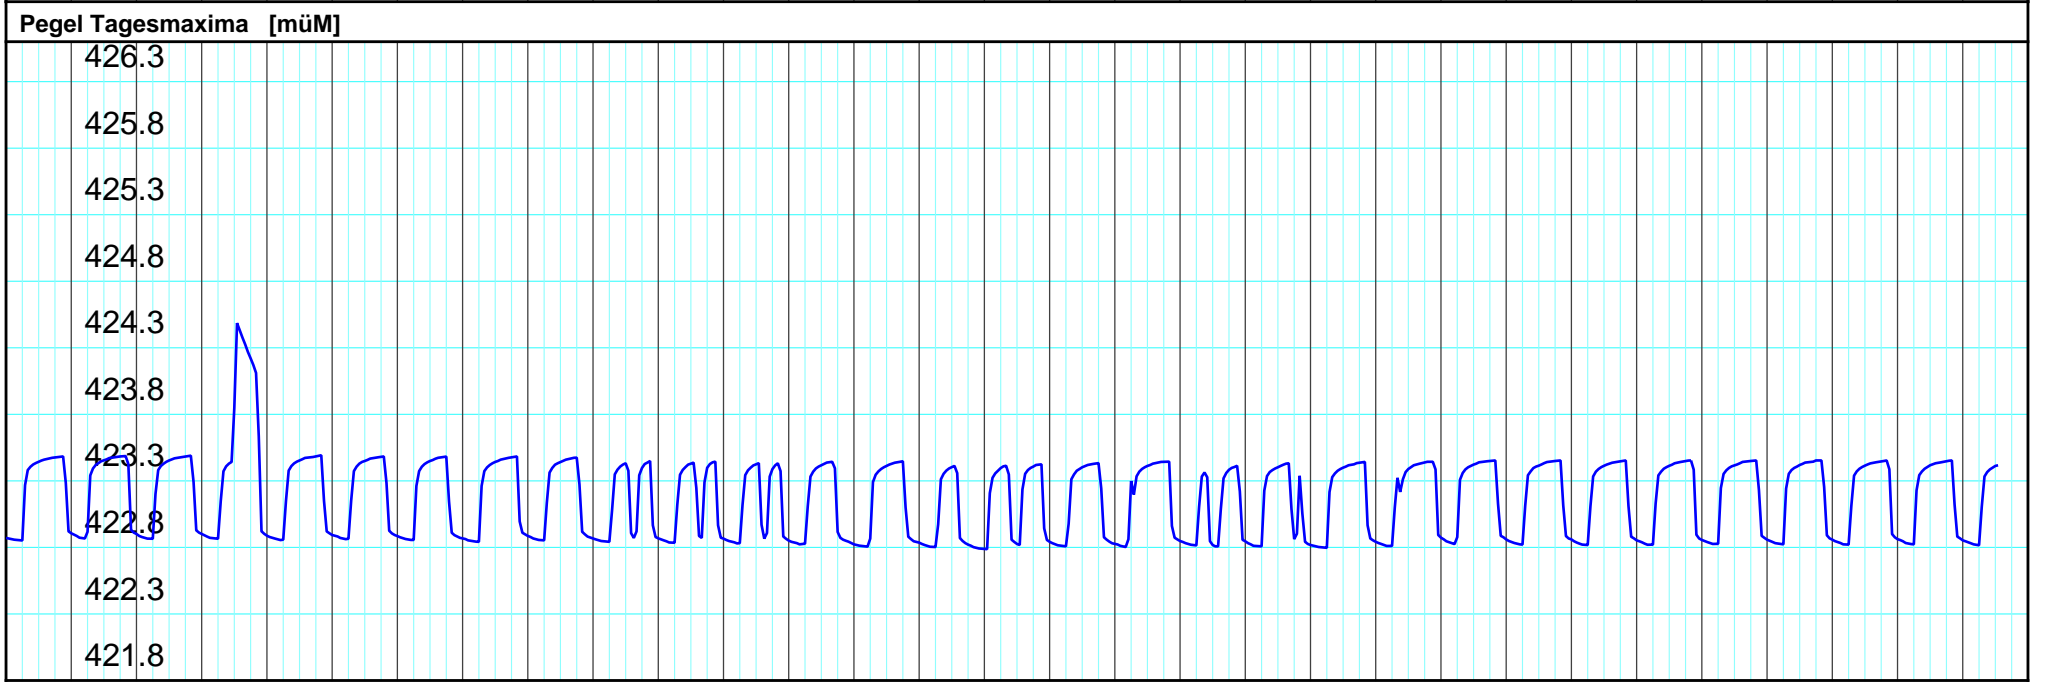

Kanton Solothurn  
 Amt für Umwelt  
 4509 Solothurn

Kleinere Lücken sind nicht dargestellt.  
 Zeiten in Sommer-/Winterzeit!

**Monatsganglinie**  
**625/235/001 PW Wolfwil**

27.09.2023