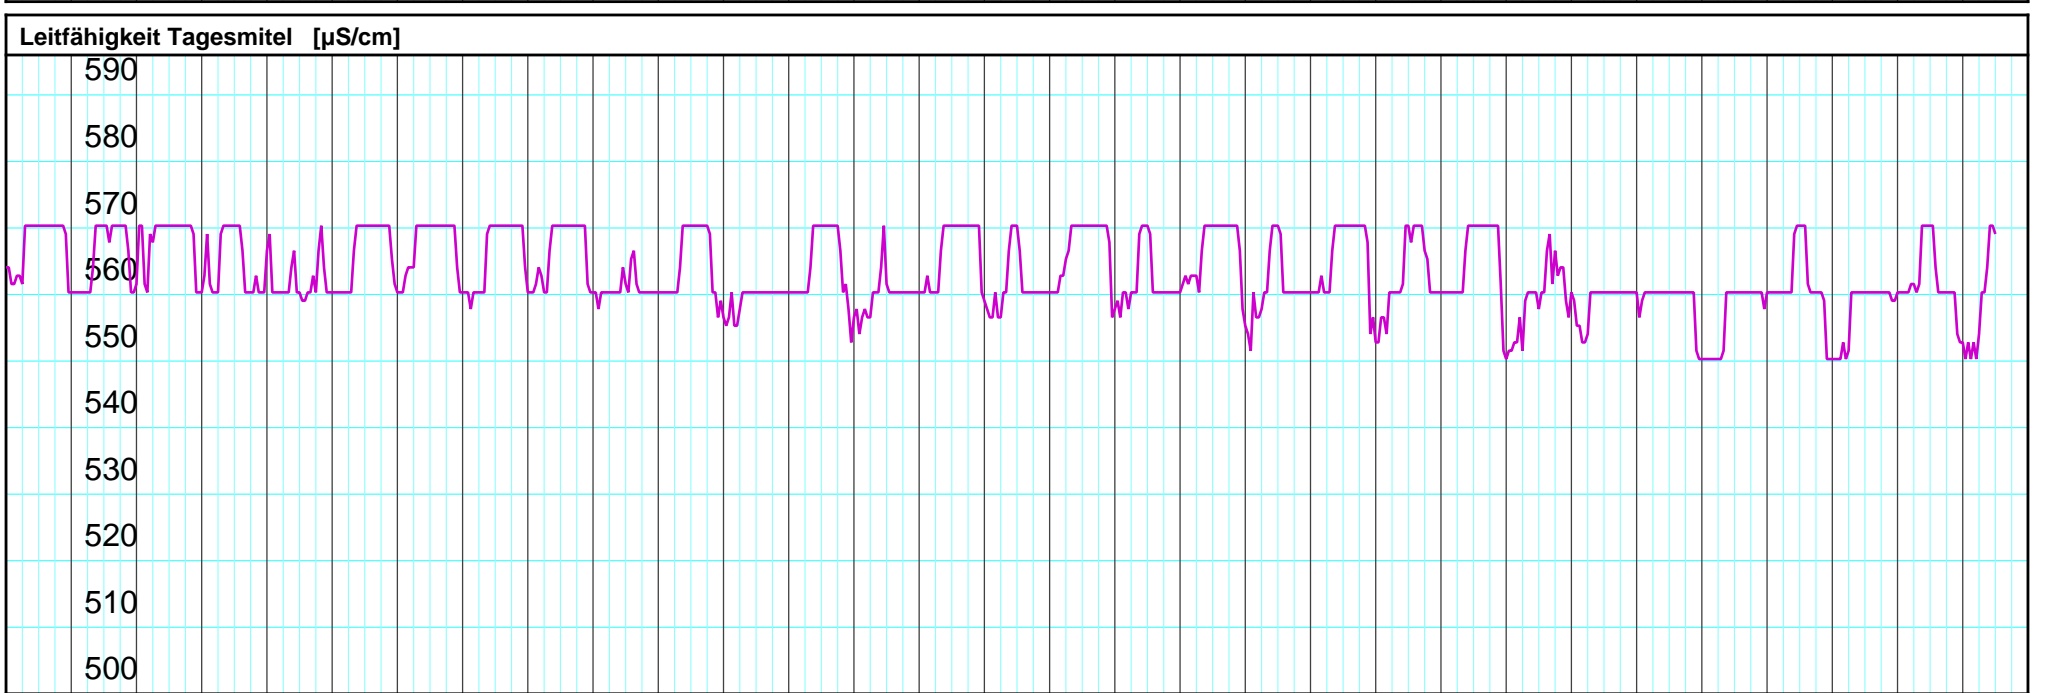

16.12.2024	17.12. Di	18.12. Mi	19.12. Do	20.12. Fr	21.12. Sa	22.12. So	23.12. Mo	24.12. Di	25.12. Mi	26.12. Do	27.12. Fr	28.12. Sa	29.12. So	30.12. Mo	31.12. 2024	1.1. Mi	2.1. Do	3.1. Fr	4.1. Sa	5.1. So	6.1. Mo	7.1. Di	8.1. Mi	9.1. Do	10.1. Fr	11.1. Sa	12.1. So	13.1. Mo	14.1. Di	15.1. 2025
------------	-----------	-----------	-----------	-----------	-----------	-----------	-----------	-----------	-----------	-----------	-----------	-----------	-----------	-----------	-------------	---------	---------	---------	---------	---------	---------	---------	---------	---------	----------	----------	----------	----------	----------	------------

Kanton Solothurn
 Amt für Umwelt
 4509 Solothurn

Kleinere Lücken sind nicht dargestellt.
 Zeiten in Sommer-/Winterzeit!

Monatsganglinie
625/235/001 PW Wolfwil

15.01.2025