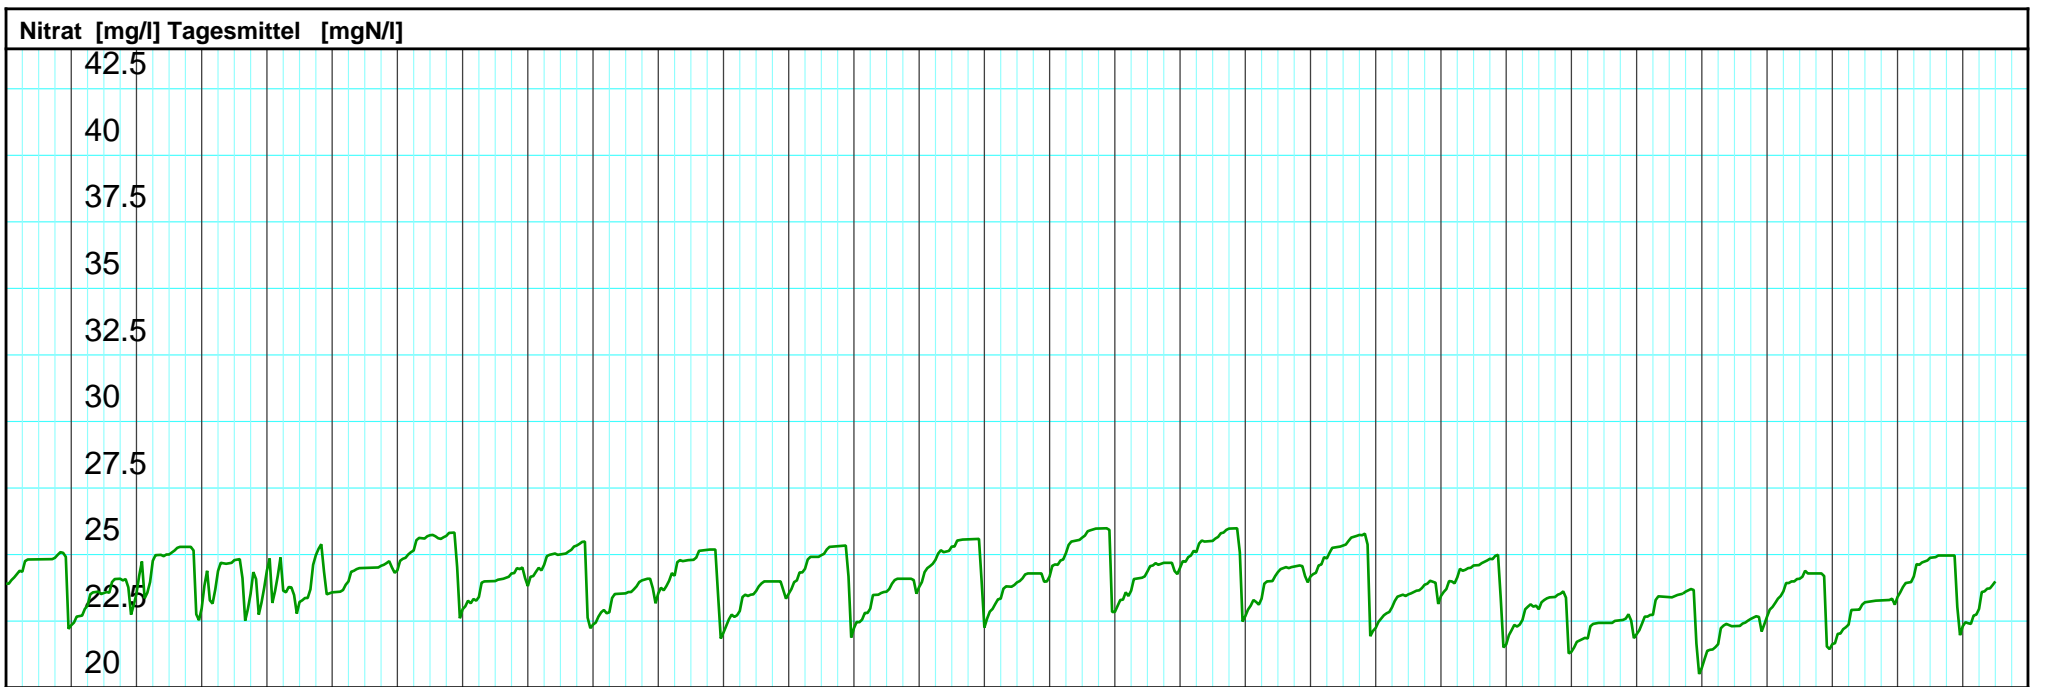

16.12.2024	17.12. Di	18.12. Mi	19.12. Do	20.12. Fr	21.12. Sa	22.12. So	23.12. Mo	24.12. Di	25.12. Mi	26.12. Do	27.12. Fr	28.12. Sa	29.12. So	30.12. Mo	31.12. 2024	1.1. Mi	2.1. Do	3.1. Fr	4.1. Sa	5.1. So	6.1. Mo	7.1. Di	8.1. Mi	9.1. Do	10.1. Fr	11.1. Sa	12.1. So	13.1. Mo	14.1. Di	15.1. 2025
------------	-----------	-----------	-----------	-----------	-----------	-----------	-----------	-----------	-----------	-----------	-----------	-----------	-----------	-----------	-------------	---------	---------	---------	---------	---------	---------	---------	---------	---------	----------	----------	----------	----------	----------	------------

Kanton Solothurn
 Amt für Umwelt
 4509 Solothurn

Kleinere Lücken sind nicht dargestellt.
 Zeiten in Sommer-/Winterzeit!

Monatsganglinie
625/235/001 PW Wolfwil

15.01.2025