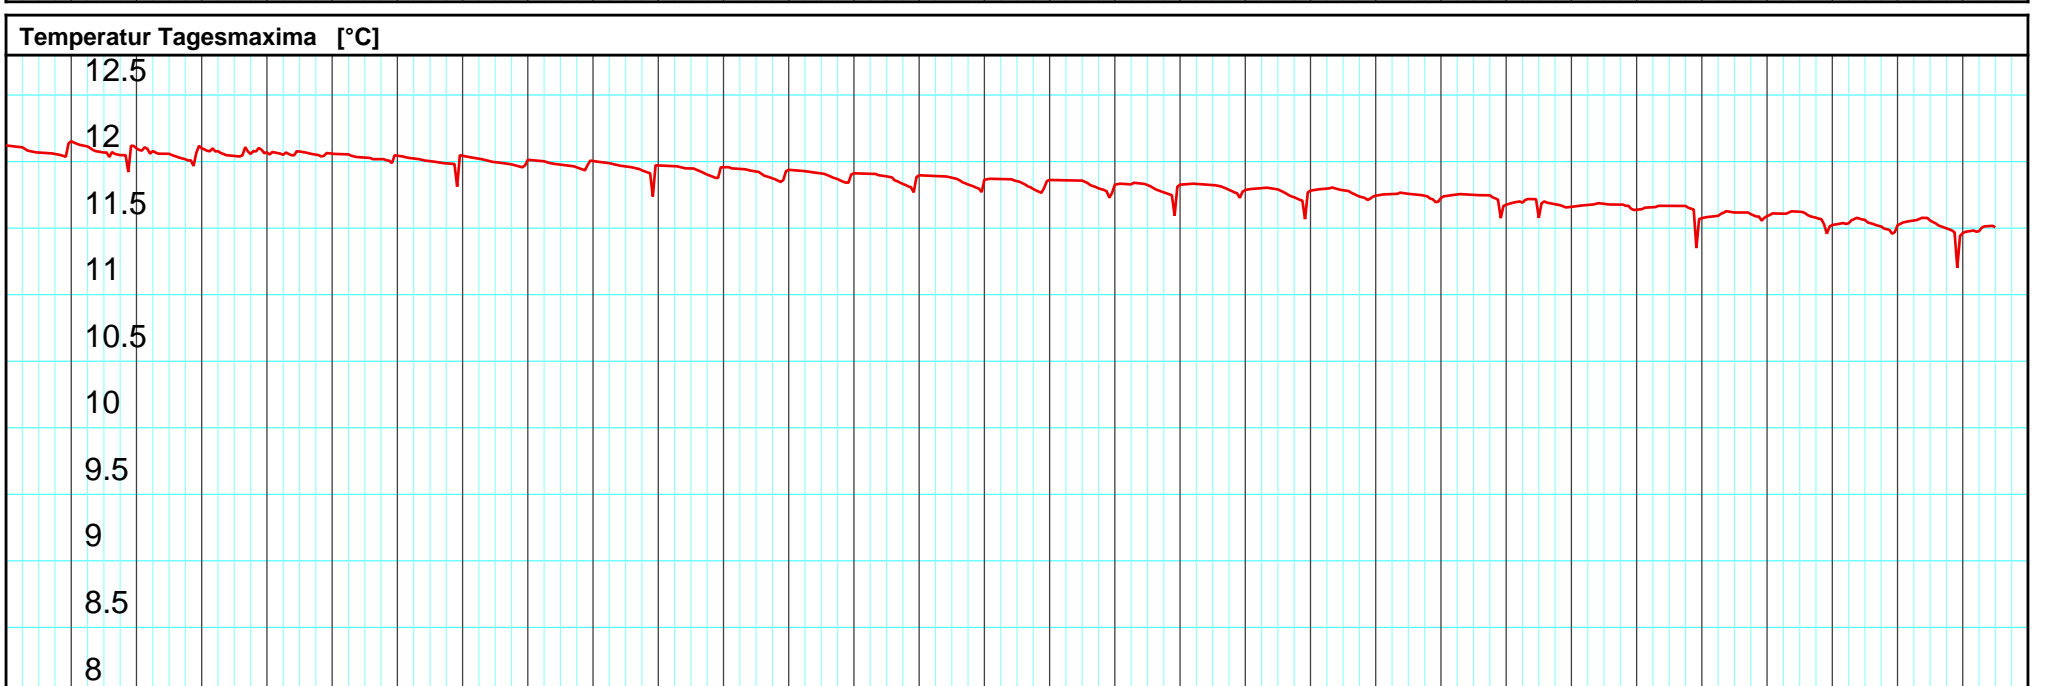

16.12.2024	17.12. Di	18.12. Mi	19.12. Do	20.12. Fr	21.12. Sa	22.12. So	23.12. Mo	24.12. Di	25.12. Mi	26.12. Do	27.12. Fr	28.12. Sa	29.12. So	30.12. Mo	31.12. 2024	1.1. Mi	2.1. Do	3.1. Fr	4.1. Sa	5.1. So	6.1. Mo	7.1. Di	8.1. Mi	9.1. Do	10.1. Fr	11.1. Sa	12.1. So	13.1. Mo	14.1. Di	15.1. 2025
------------	-----------	-----------	-----------	-----------	-----------	-----------	-----------	-----------	-----------	-----------	-----------	-----------	-----------	-----------	-------------	---------	---------	---------	---------	---------	---------	---------	---------	---------	----------	----------	----------	----------	----------	------------

Kanton Solothurn
 Amt für Umwelt
 4509 Solothurn

Kleinere Lücken sind nicht dargestellt.
 Zeiten in Sommer-/Winterzeit!

Monatsganglinie
625/235/001 PW Wolfwil

15.01.2025