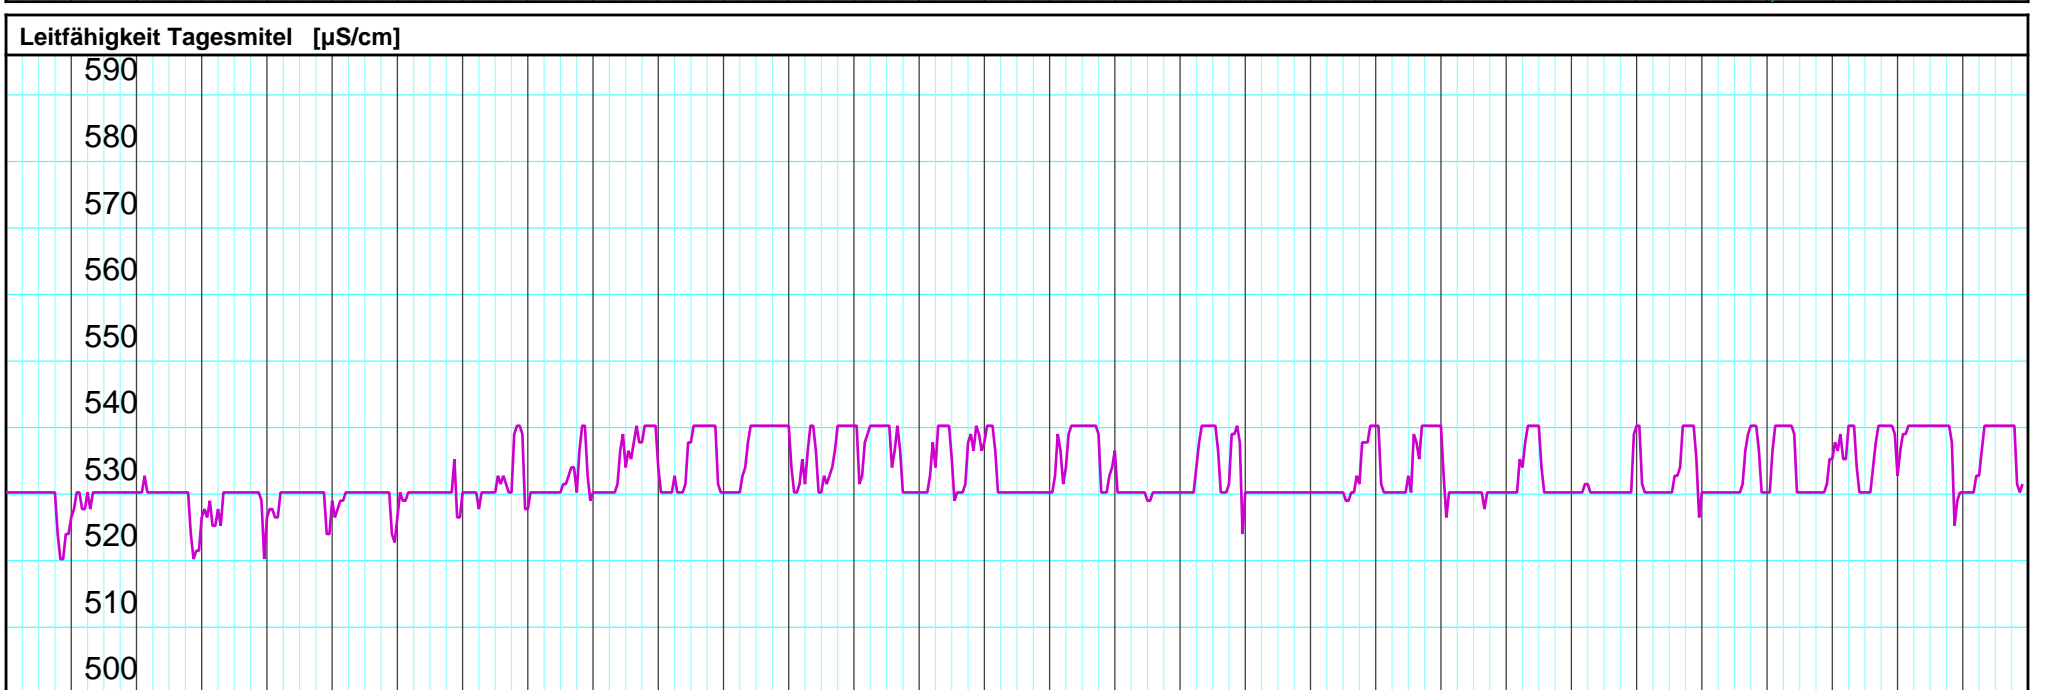

Kanton Solothurn
 Amt für Umwelt
 4509 Solothurn

Kleinere Lücken sind nicht dargestellt.
 Zeiten in Sommer-/Winterzeit!

Monatsganglinie
625/235/001 PW Wolfwil

07.08.2022