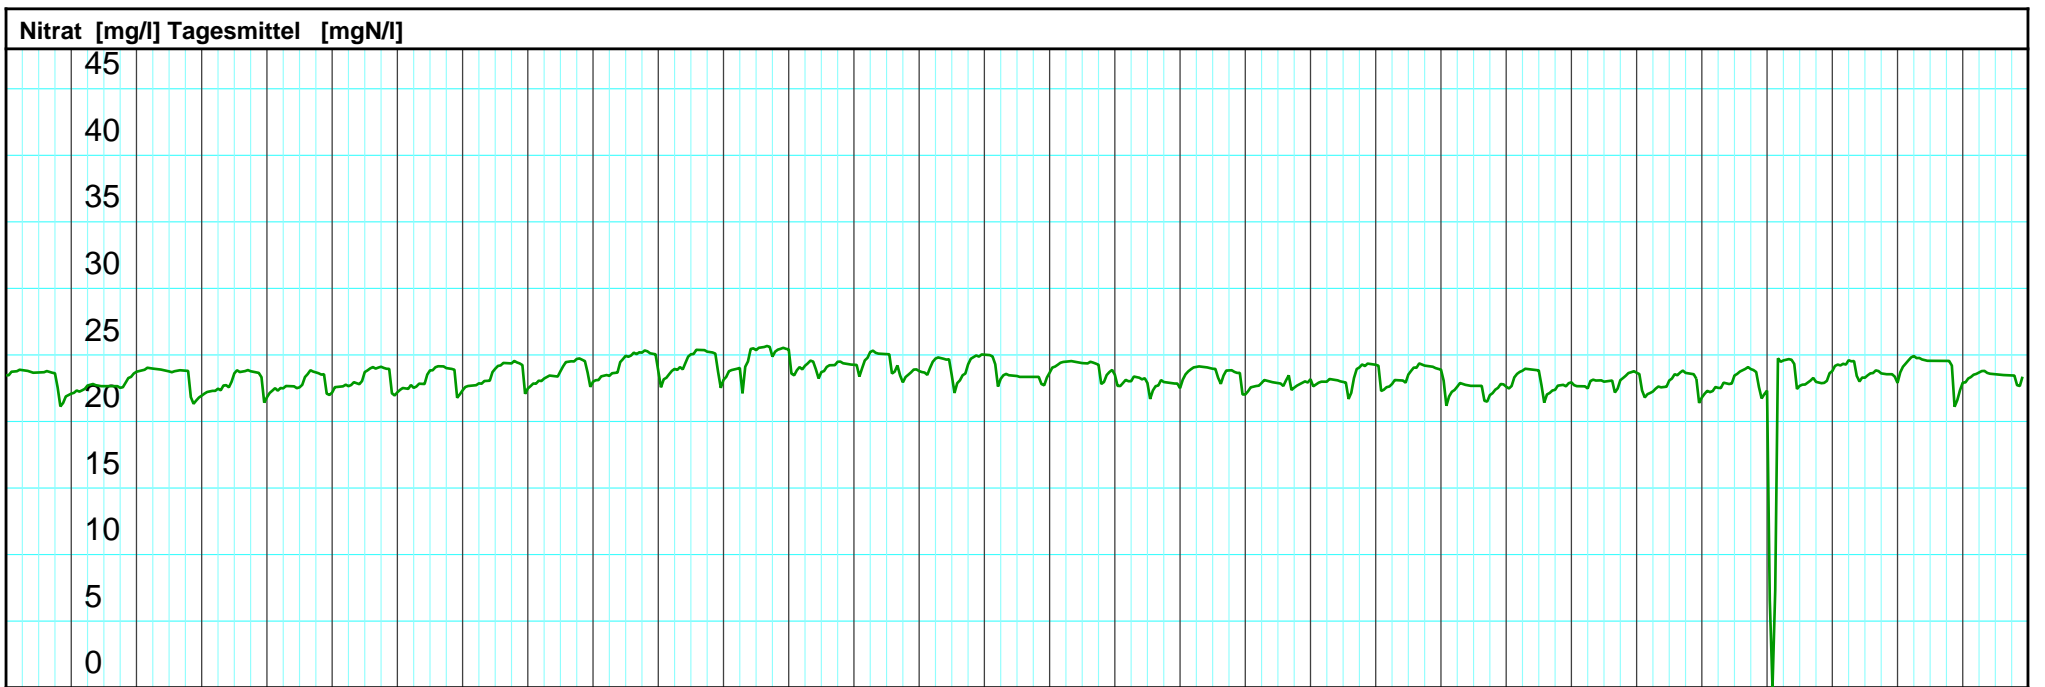

Kanton Solothurn
 Amt für Umwelt
 4509 Solothurn

Kleinere Lücken sind nicht dargestellt.
 Zeiten in Sommer-/Winterzeit!

Monatsganglinie
625/235/001 PW Wolfwil

07.08.2022