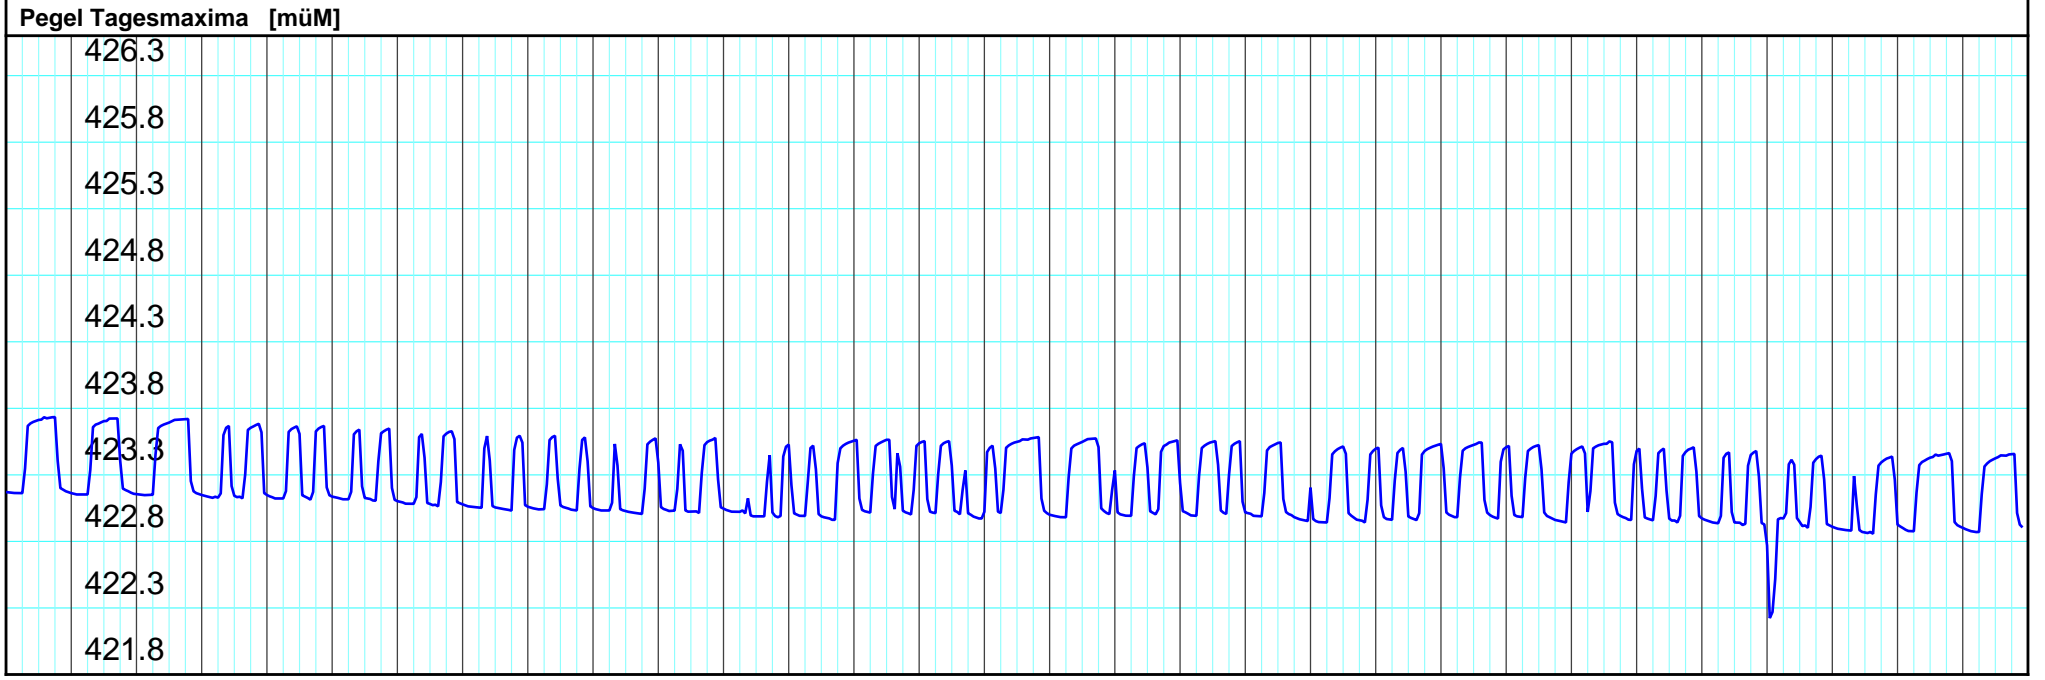

Kanton Solothurn
 Amt für Umwelt
 4509 Solothurn

Kleinere Lücken sind nicht dargestellt.
 Zeiten in Sommer-/Winterzeit!

Monatsganglinie
625/235/001 PW Wolfwil

07.08.2022