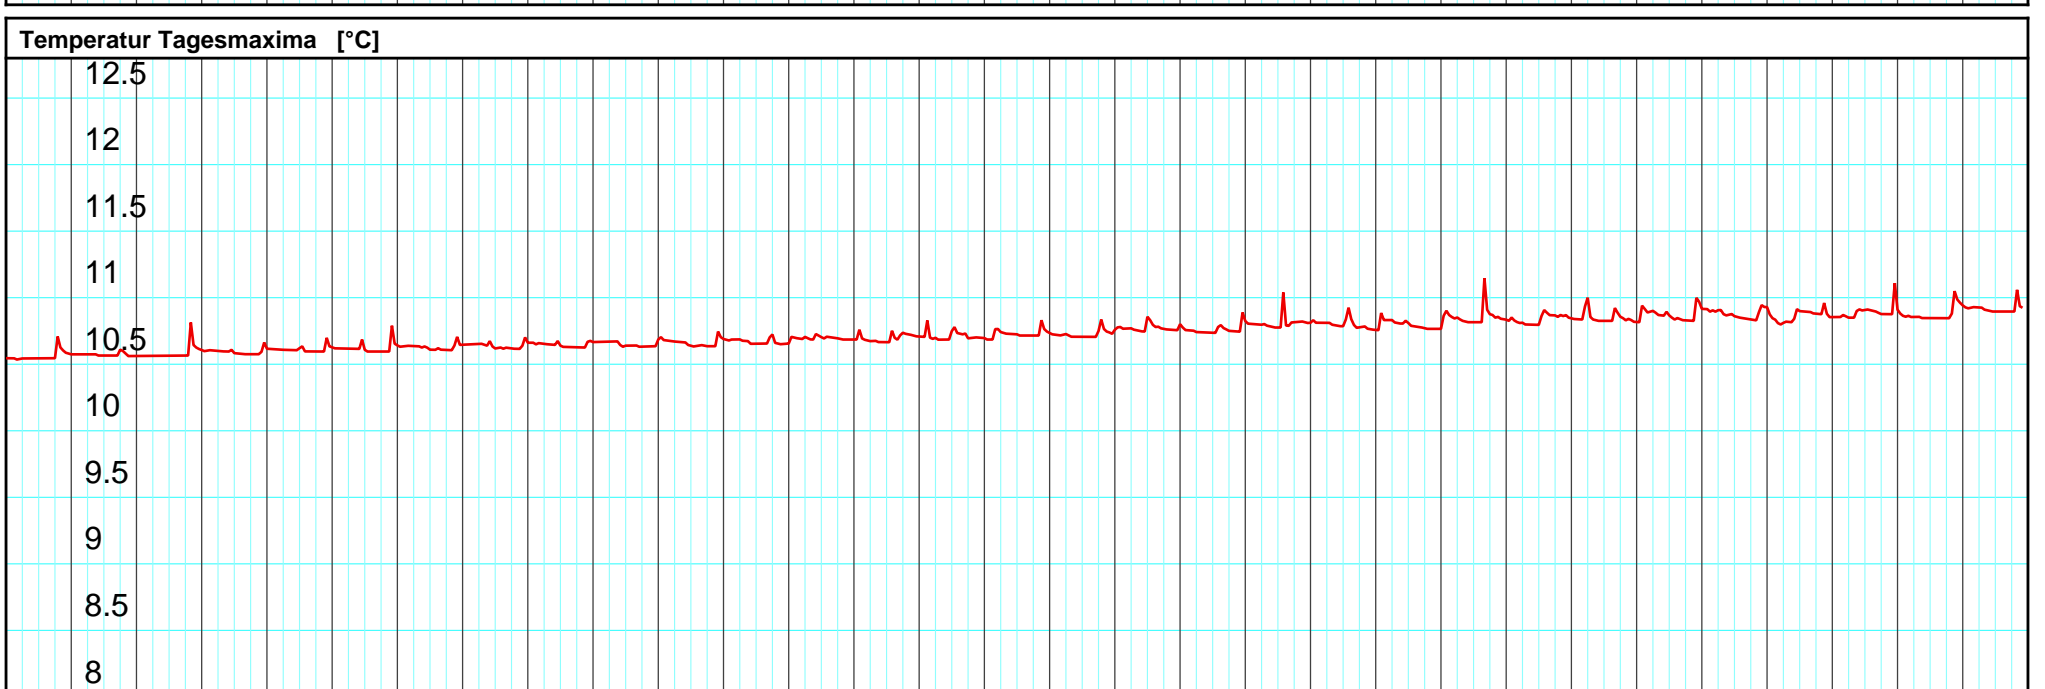

Kanton Solothurn
 Amt für Umwelt
 4509 Solothurn

Kleinere Lücken sind nicht dargestellt.
 Zeiten in Sommer-/Winterzeit!

Monatsganglinie
625/235/001 PW Wolfwil

07.08.2022