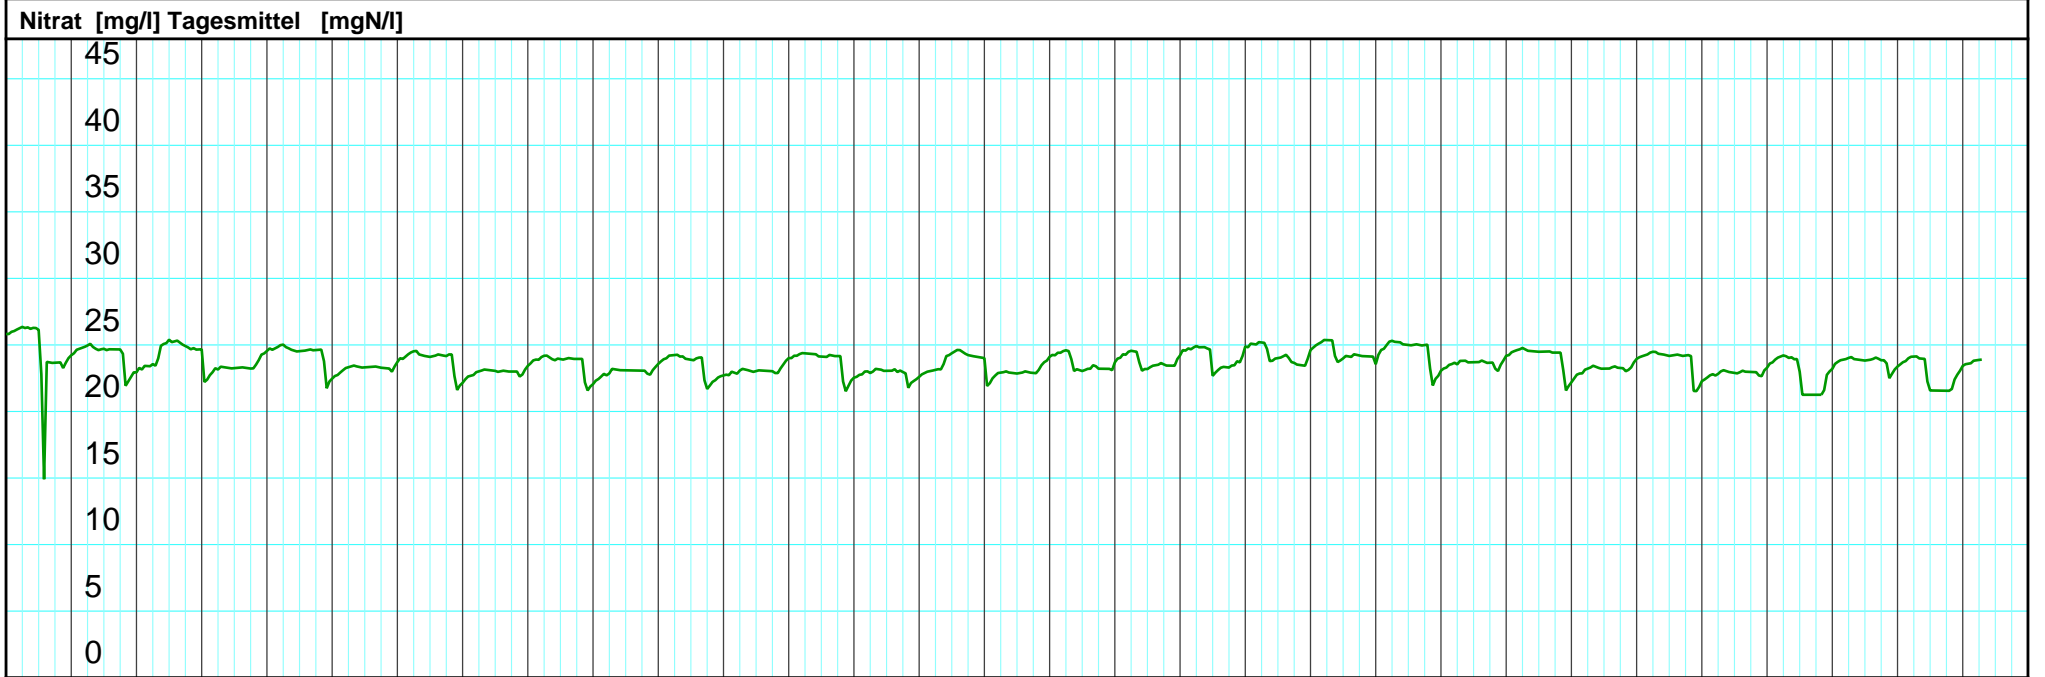

Kanton Solothurn
 Amt für Umwelt
 4509 Solothurn

Kleinere Lücken sind nicht dargestellt.
 Zeiten in Sommer-/Winterzeit!

Monatsganglinie
625/235/001 PW Wolfwil

01.07.2022