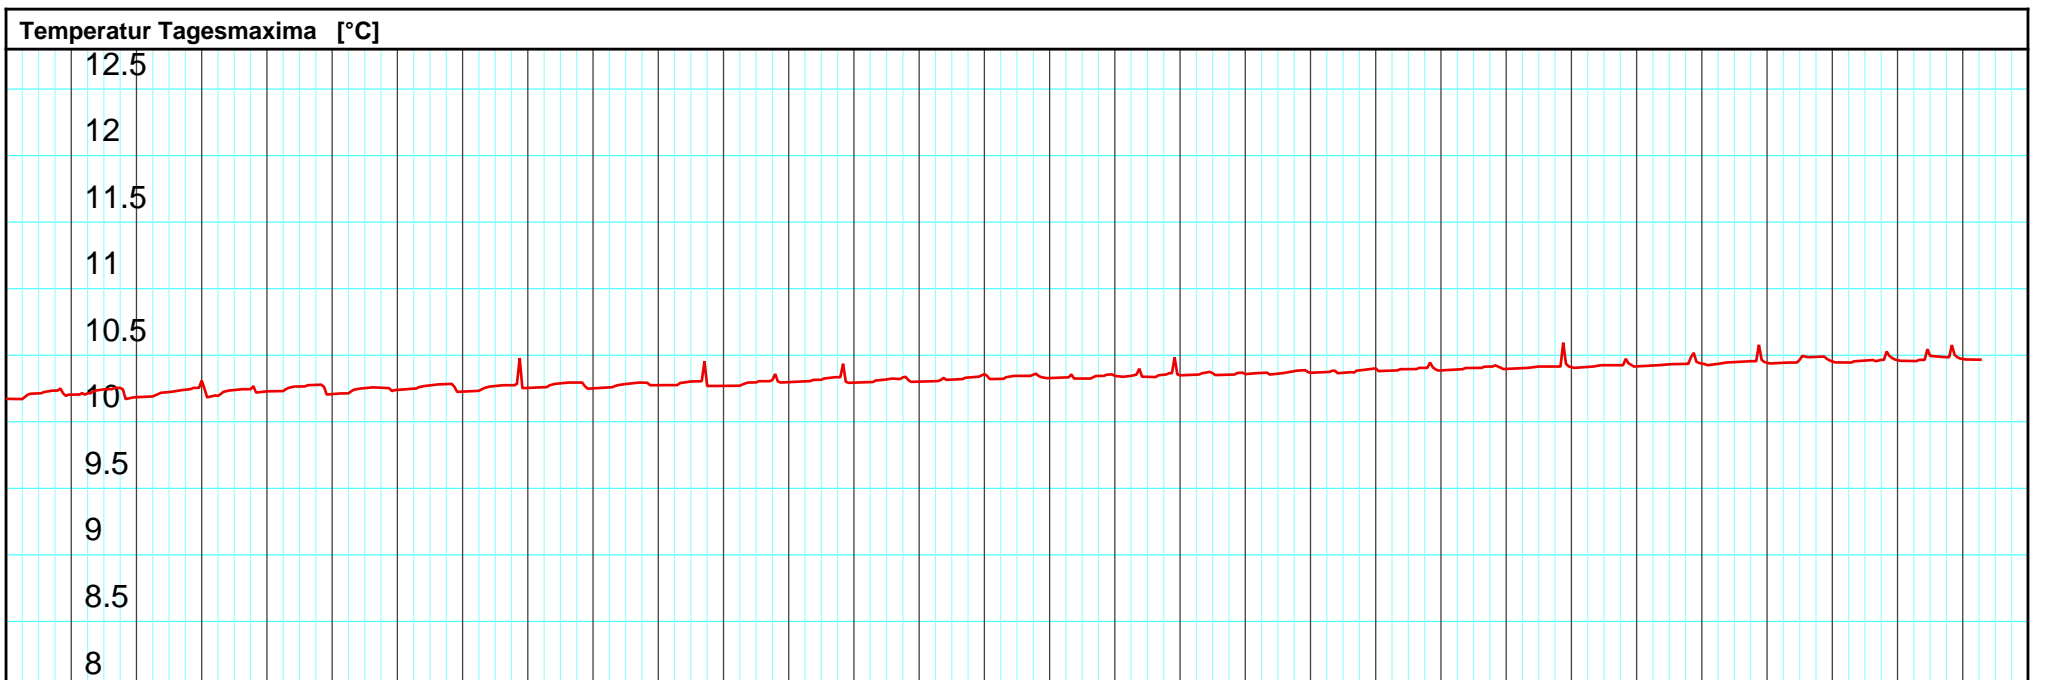

Kanton Solothurn
 Amt für Umwelt
 4509 Solothurn

Kleinere Lücken sind nicht dargestellt.
 Zeiten in Sommer-/Winterzeit!

Monatsganglinie
625/235/001 PW Wolfwil

01.07.2022