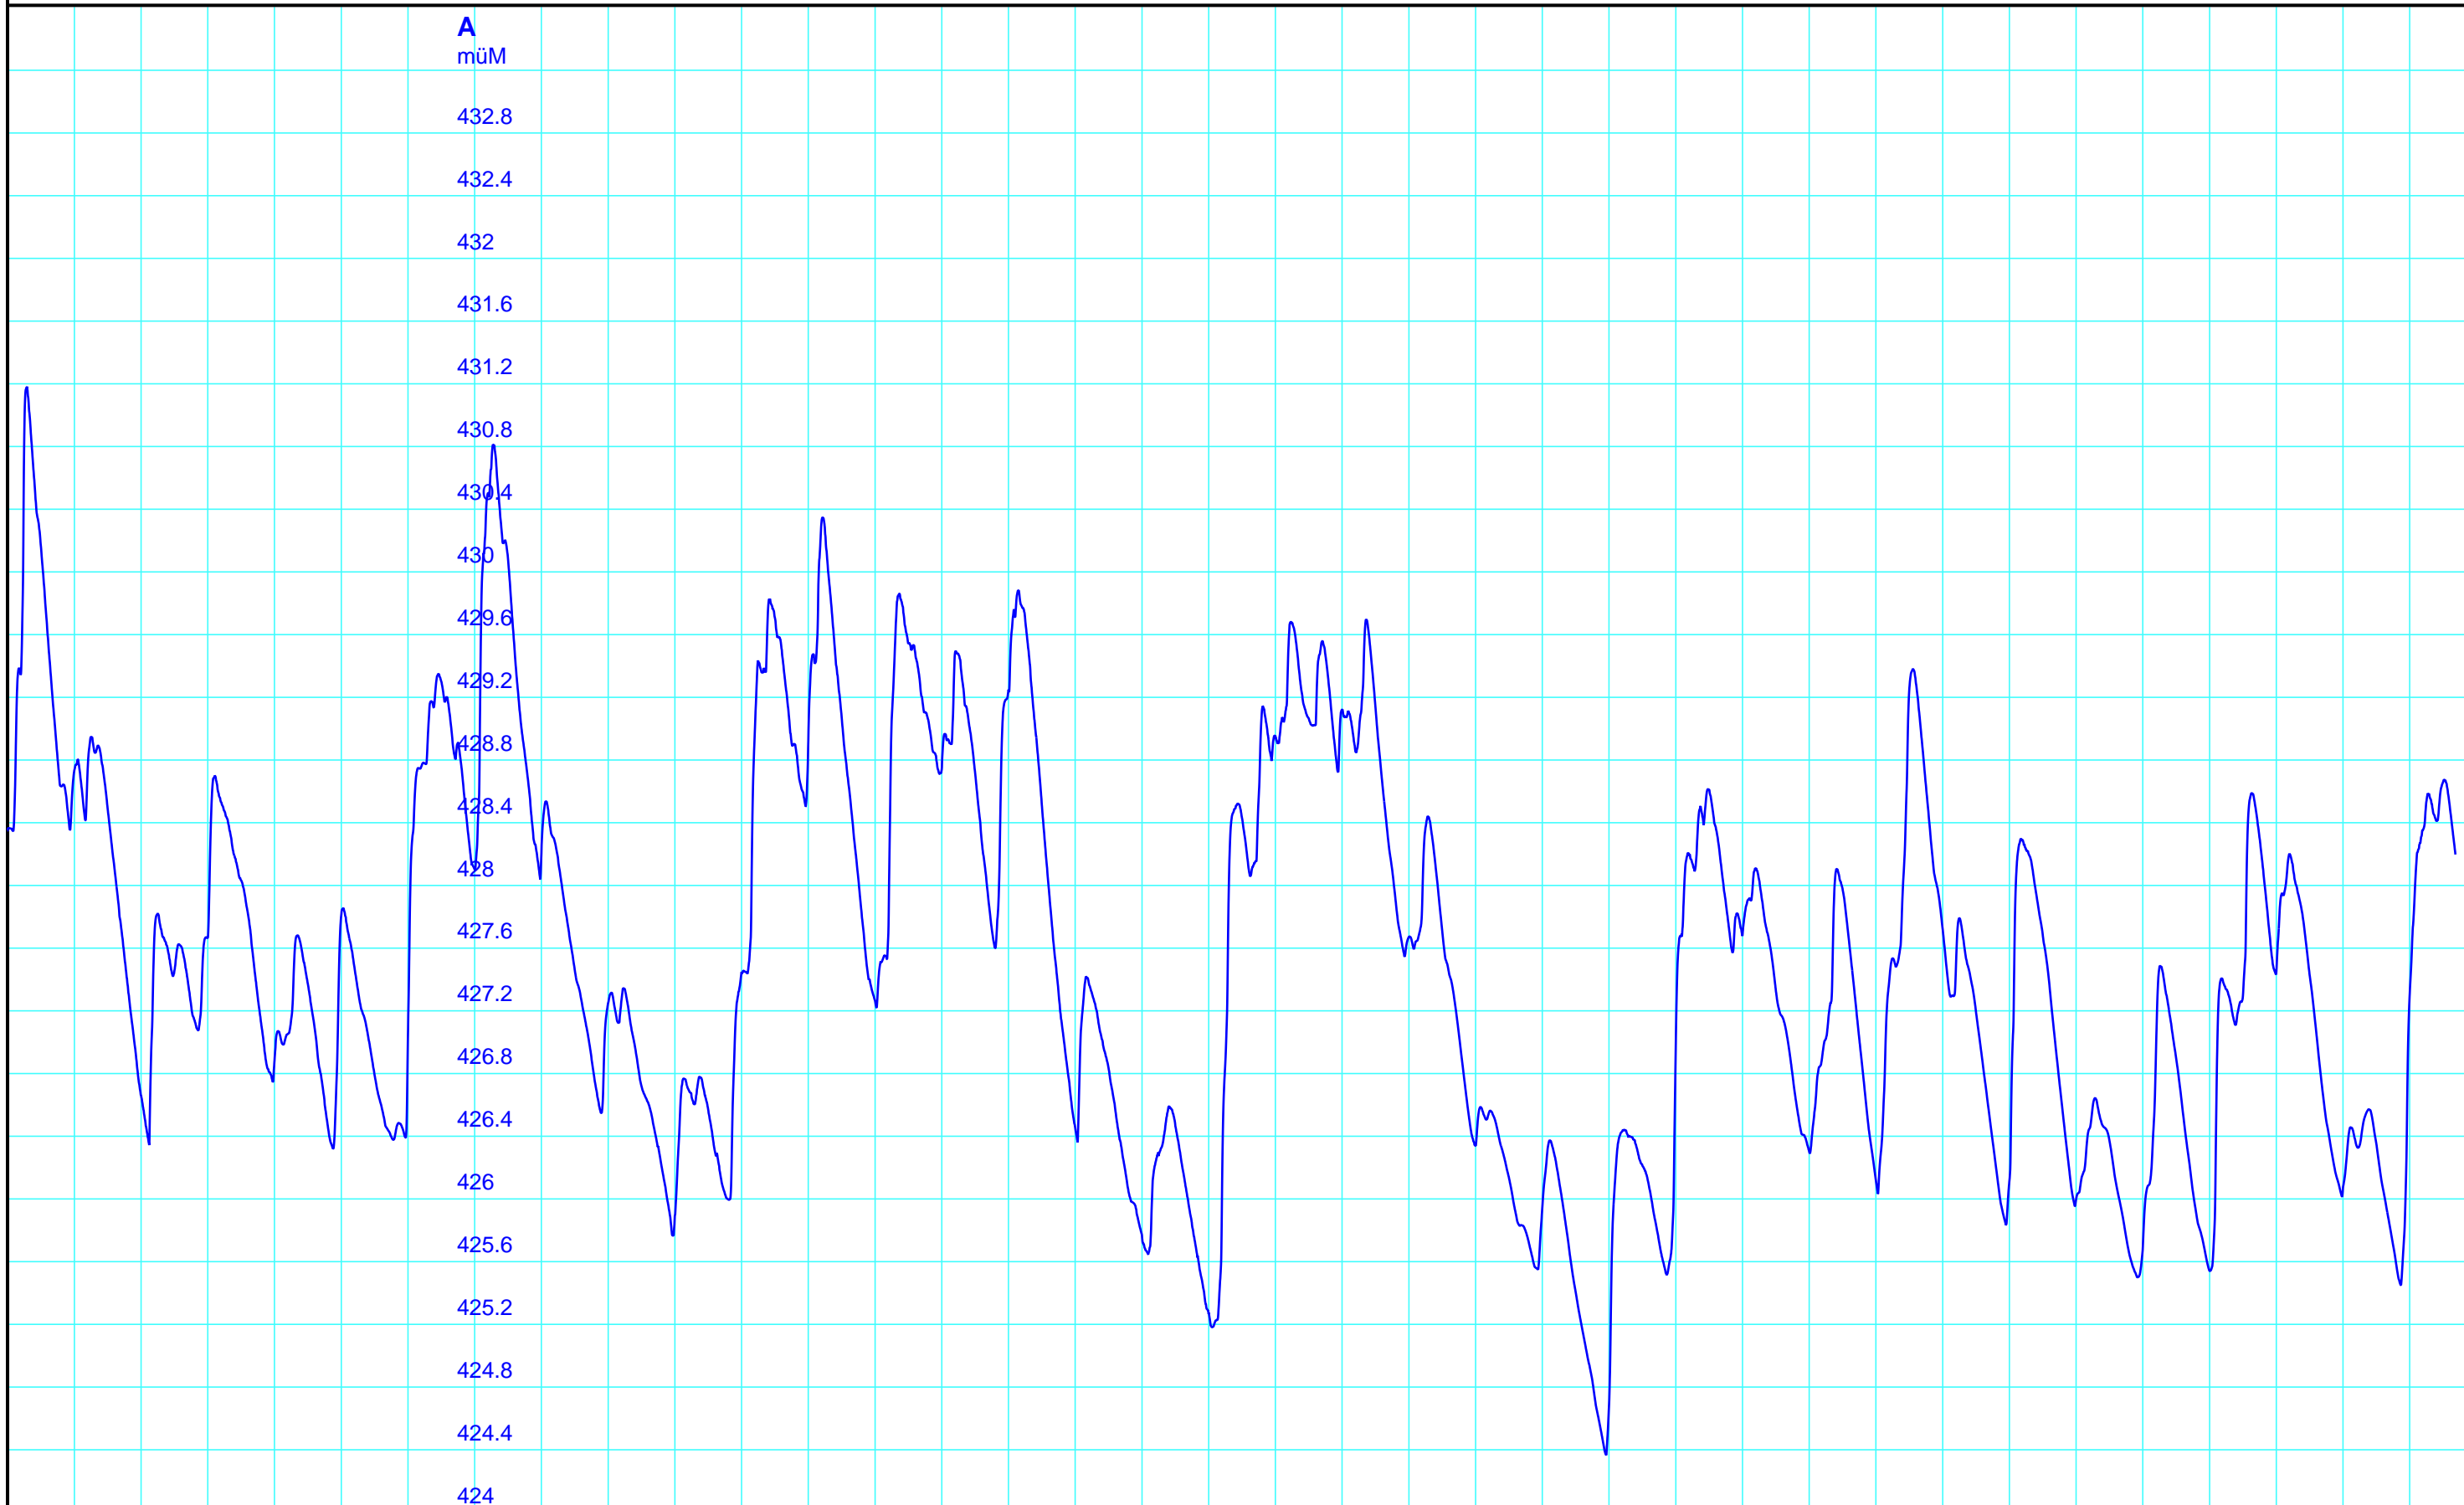

Periode 1988 - 2024

1989 1991 1993 1995 1997 1999 2001 2003 2005 2007 2009 2011 2013 2015 2017 2019 2021 2023

Kanton Solothurn  
Amt für Umwelt  
4509 Solothurn

A — 4008 Pegel müM / Li Kestenholz, (TgM)

Kleinere Lücken sind nicht dargestellt.  
Zeiten in Sommer-/Winterzeit!

**Li Kestenholz**  
**623/237/005 Li Kestenholz**

09.09.2024