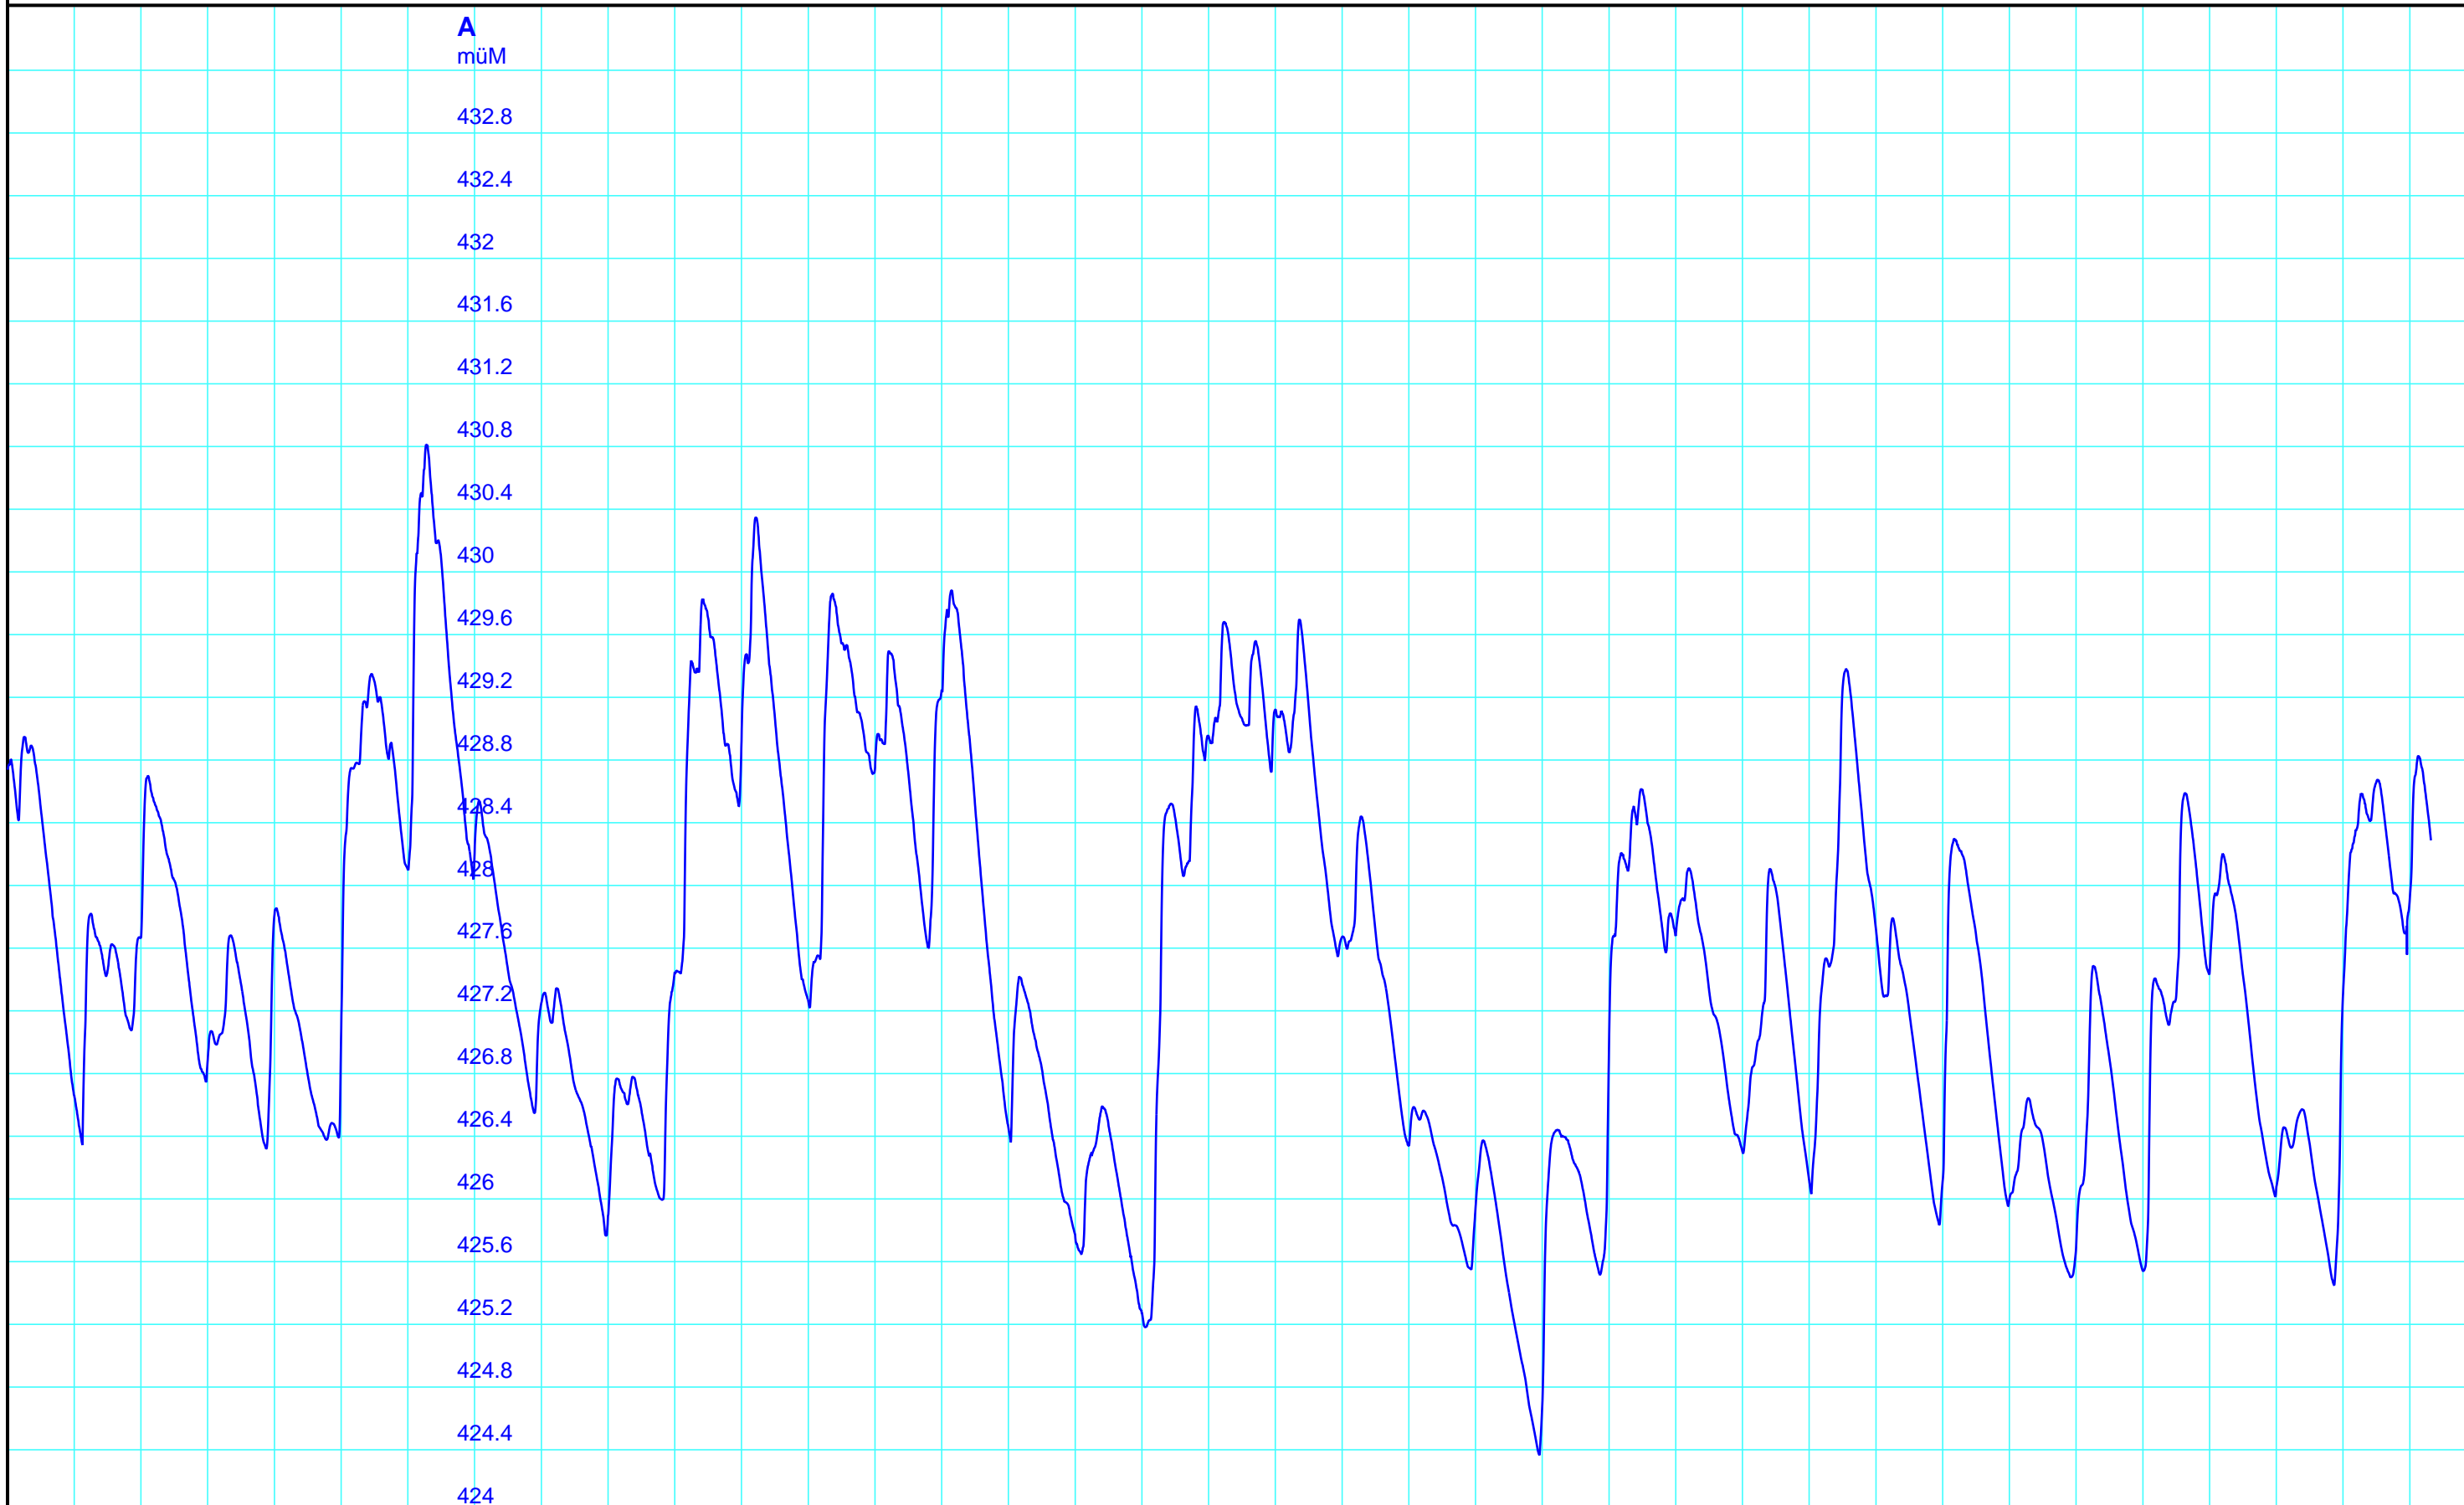

Periode 1989 - 2025

1990 1992 1994 1996 1998 2000 2002 2004 2006 2008 2010 2012 2014 2016 2018 2020 2022 2024

A
müM

432.8
432.4
432
431.6
431.2
430.8
430.4
430
429.6
429.2
428.8
428.4
428
427.6
427.2
426.8
426.4
426
425.6
425.2
424.8
424.4
424

Kanton Solothurn
Amt für Umwelt
4509 Solothurn

A — 4008 Pegel müM / Li Kestenholz, (TgM)

Kleinere Lücken sind nicht dargestellt.
Zeiten in Sommer-/Winterzeit!

Li Kestenholz
623/237/005 Li Kestenholz

27.04.2025