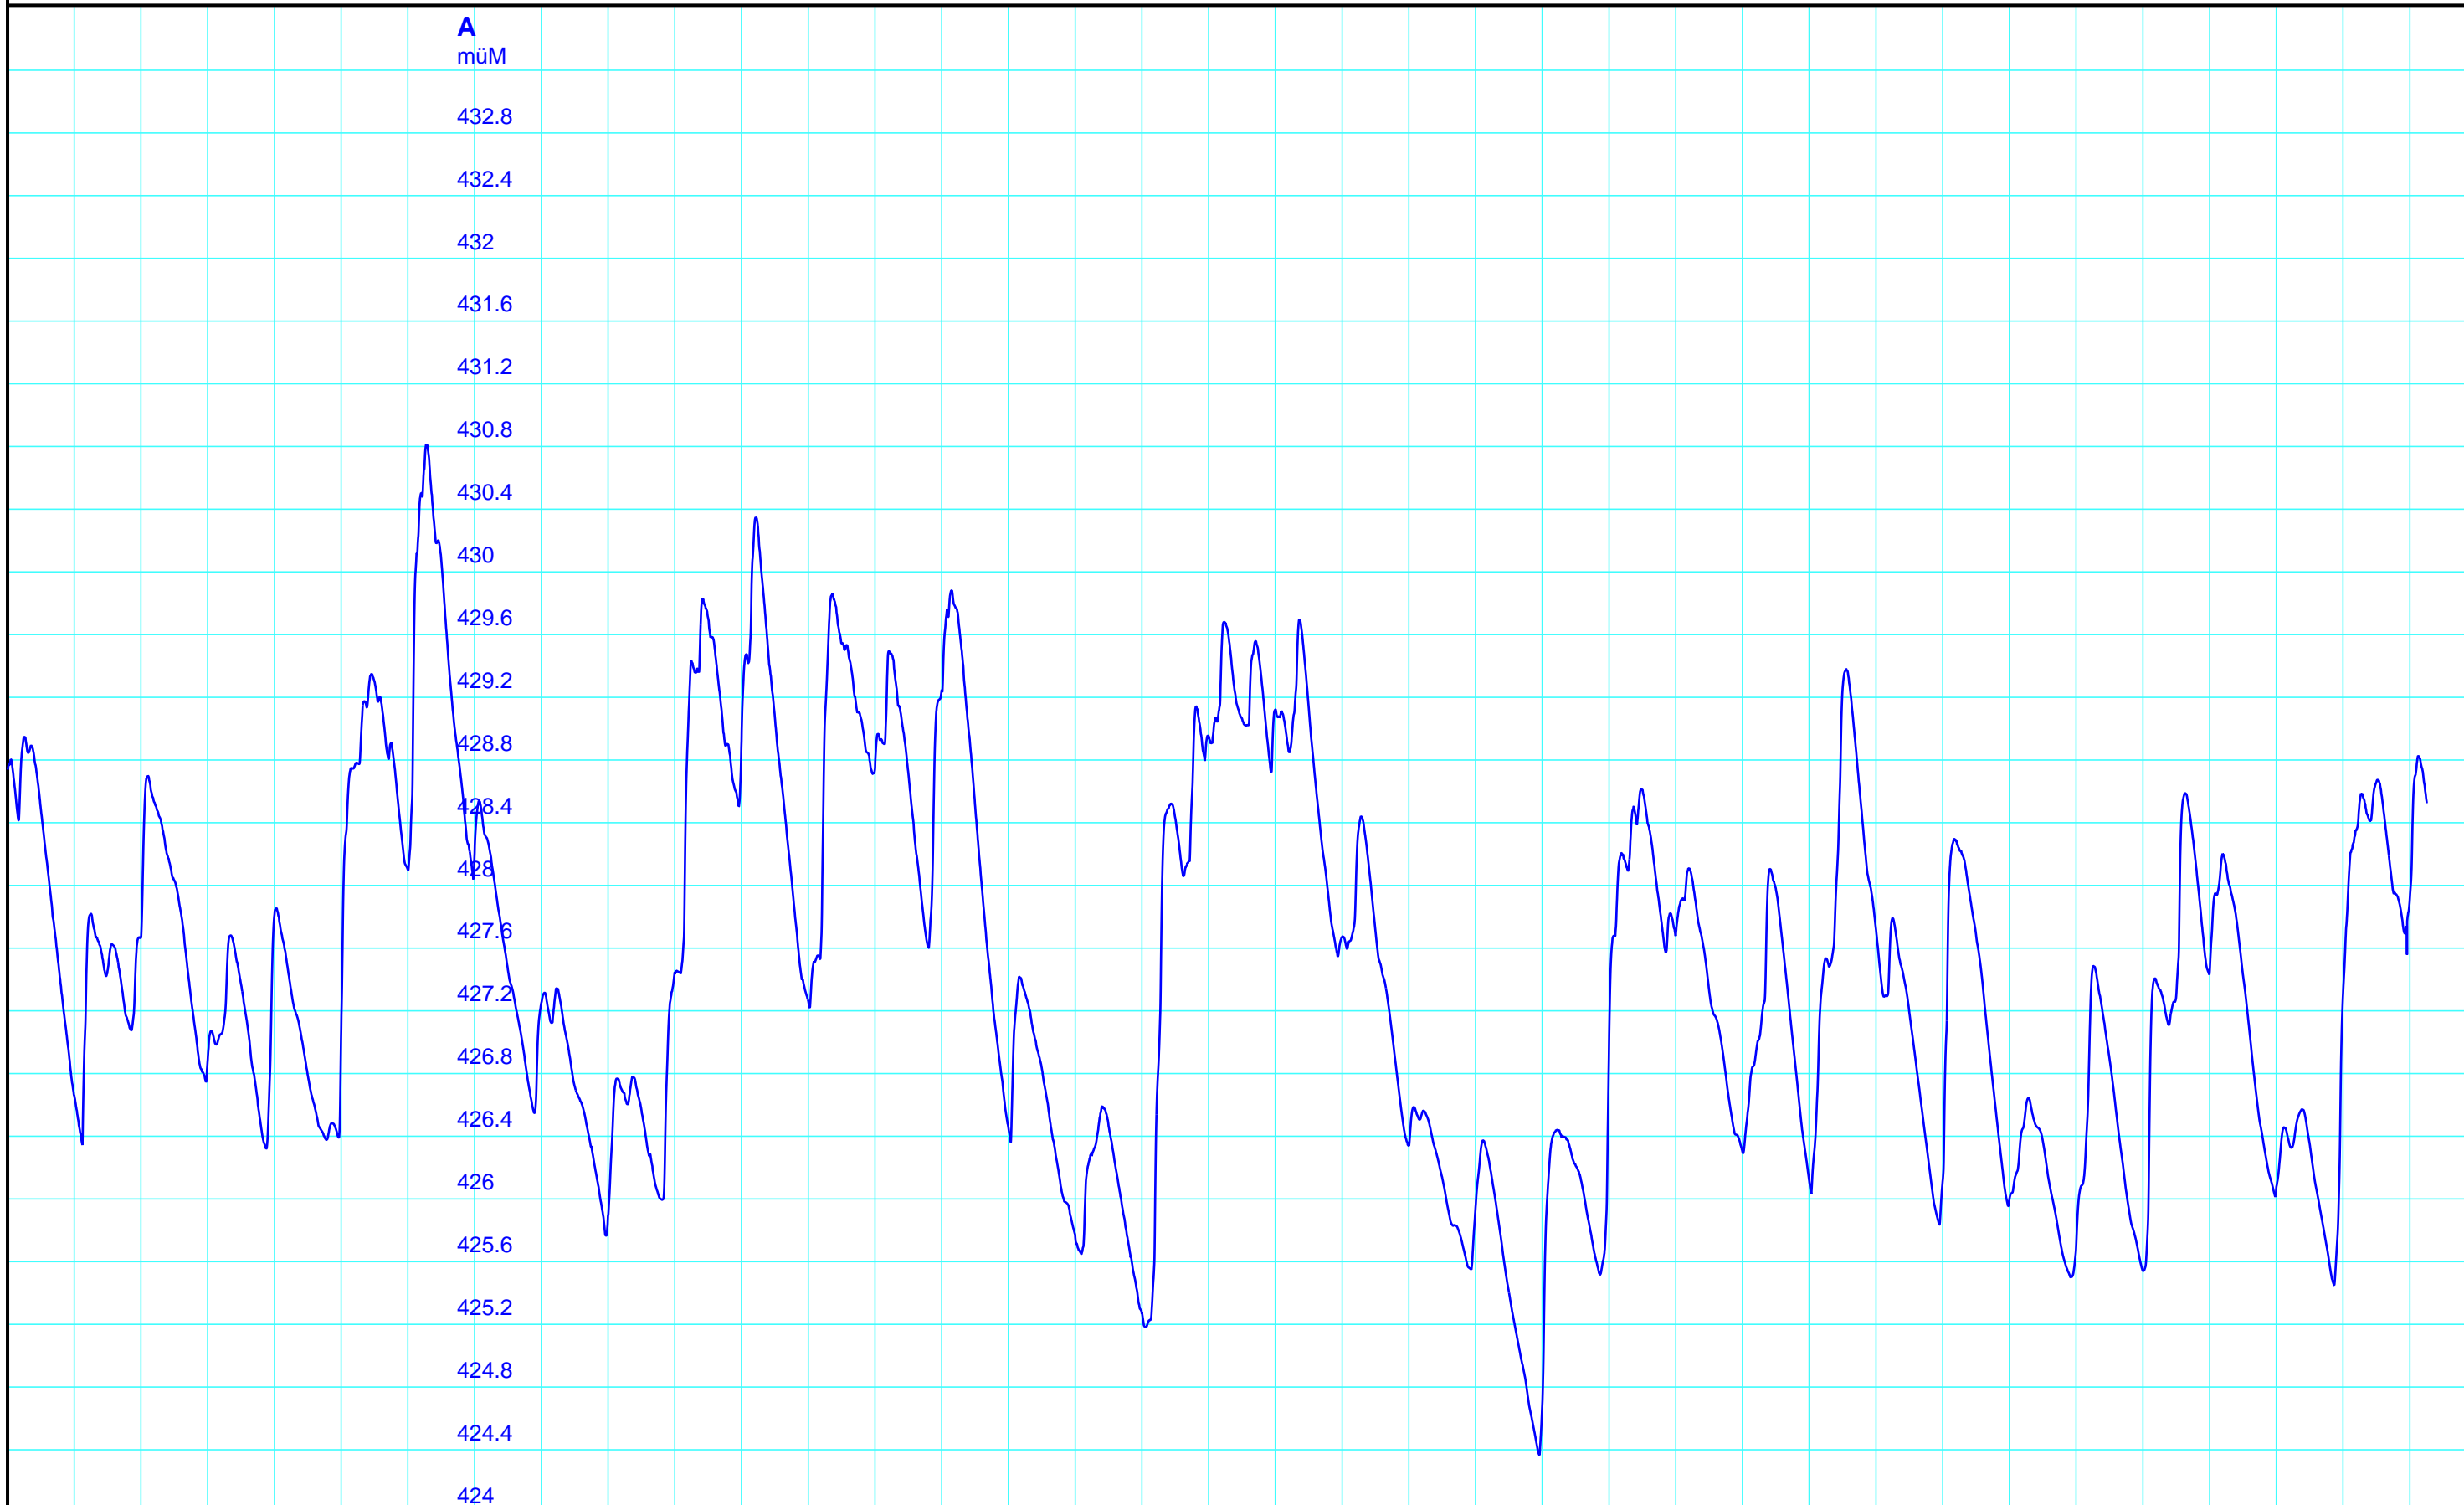

Periode 1989 - 2025

1990 1992 1994 1996 1998 2000 2002 2004 2006 2008 2010 2012 2014 2016 2018 2020 2022 2024

A
müM

432.8
432.4
432
431.6
431.2
430.8
430.4
430
429.6
429.2
428.8
428.4
428
427.6
427.2
426.8
426.4
426
425.6
425.2
424.8
424.4
424

Kanton Solothurn
Amt für Umwelt
4509 Solothurn

A — 4008 Pegel müM / Li Kestenholz, (TgM)

Kleinere Lücken sind nicht dargestellt.
Zeiten in Sommer-/Winterzeit!

Li Kestenholz
623/237/005 Li Kestenholz