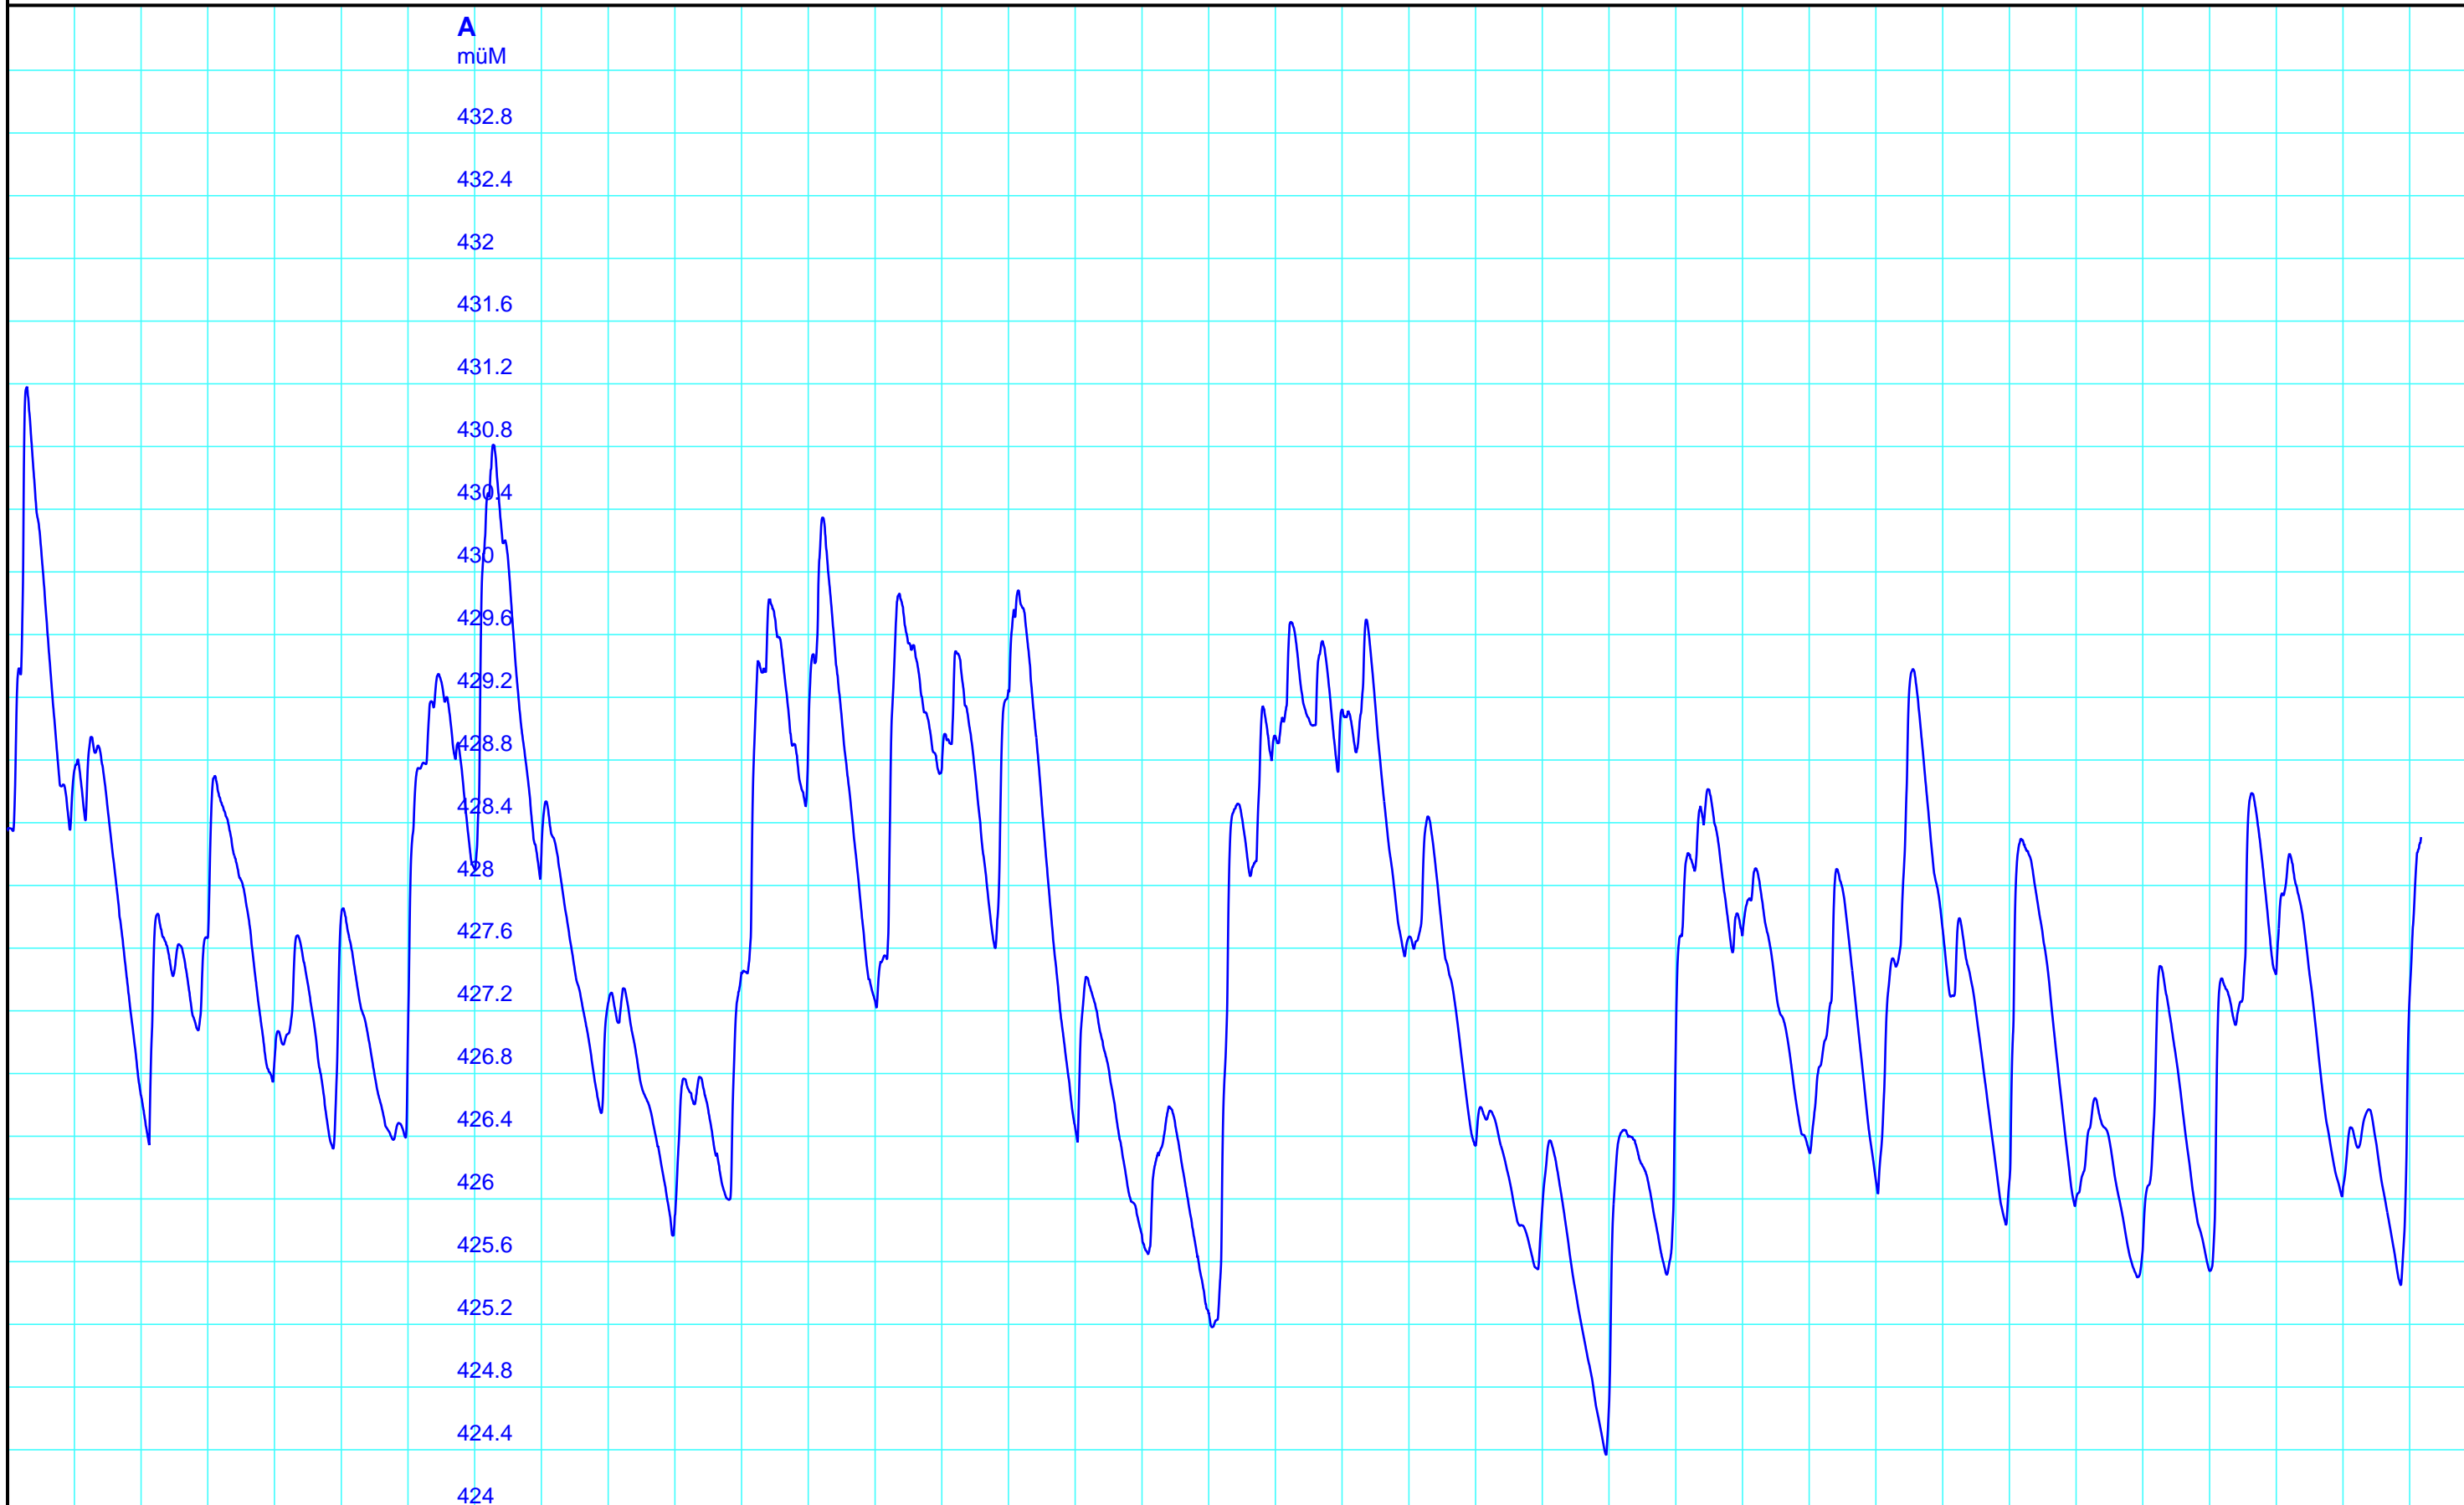

Periode 1988 - 2024

1989 1991 1993 1995 1997 1999 2001 2003 2005 2007 2009 2011 2013 2015 2017 2019 2021 2023

Kanton Solothurn
Amt für Umwelt
4509 Solothurn

A — 4008 Pegel müM / Li Kestenholz, (TgM)

Kleinere Lücken sind nicht dargestellt.
Zeiten in Sommer-/Winterzeit!