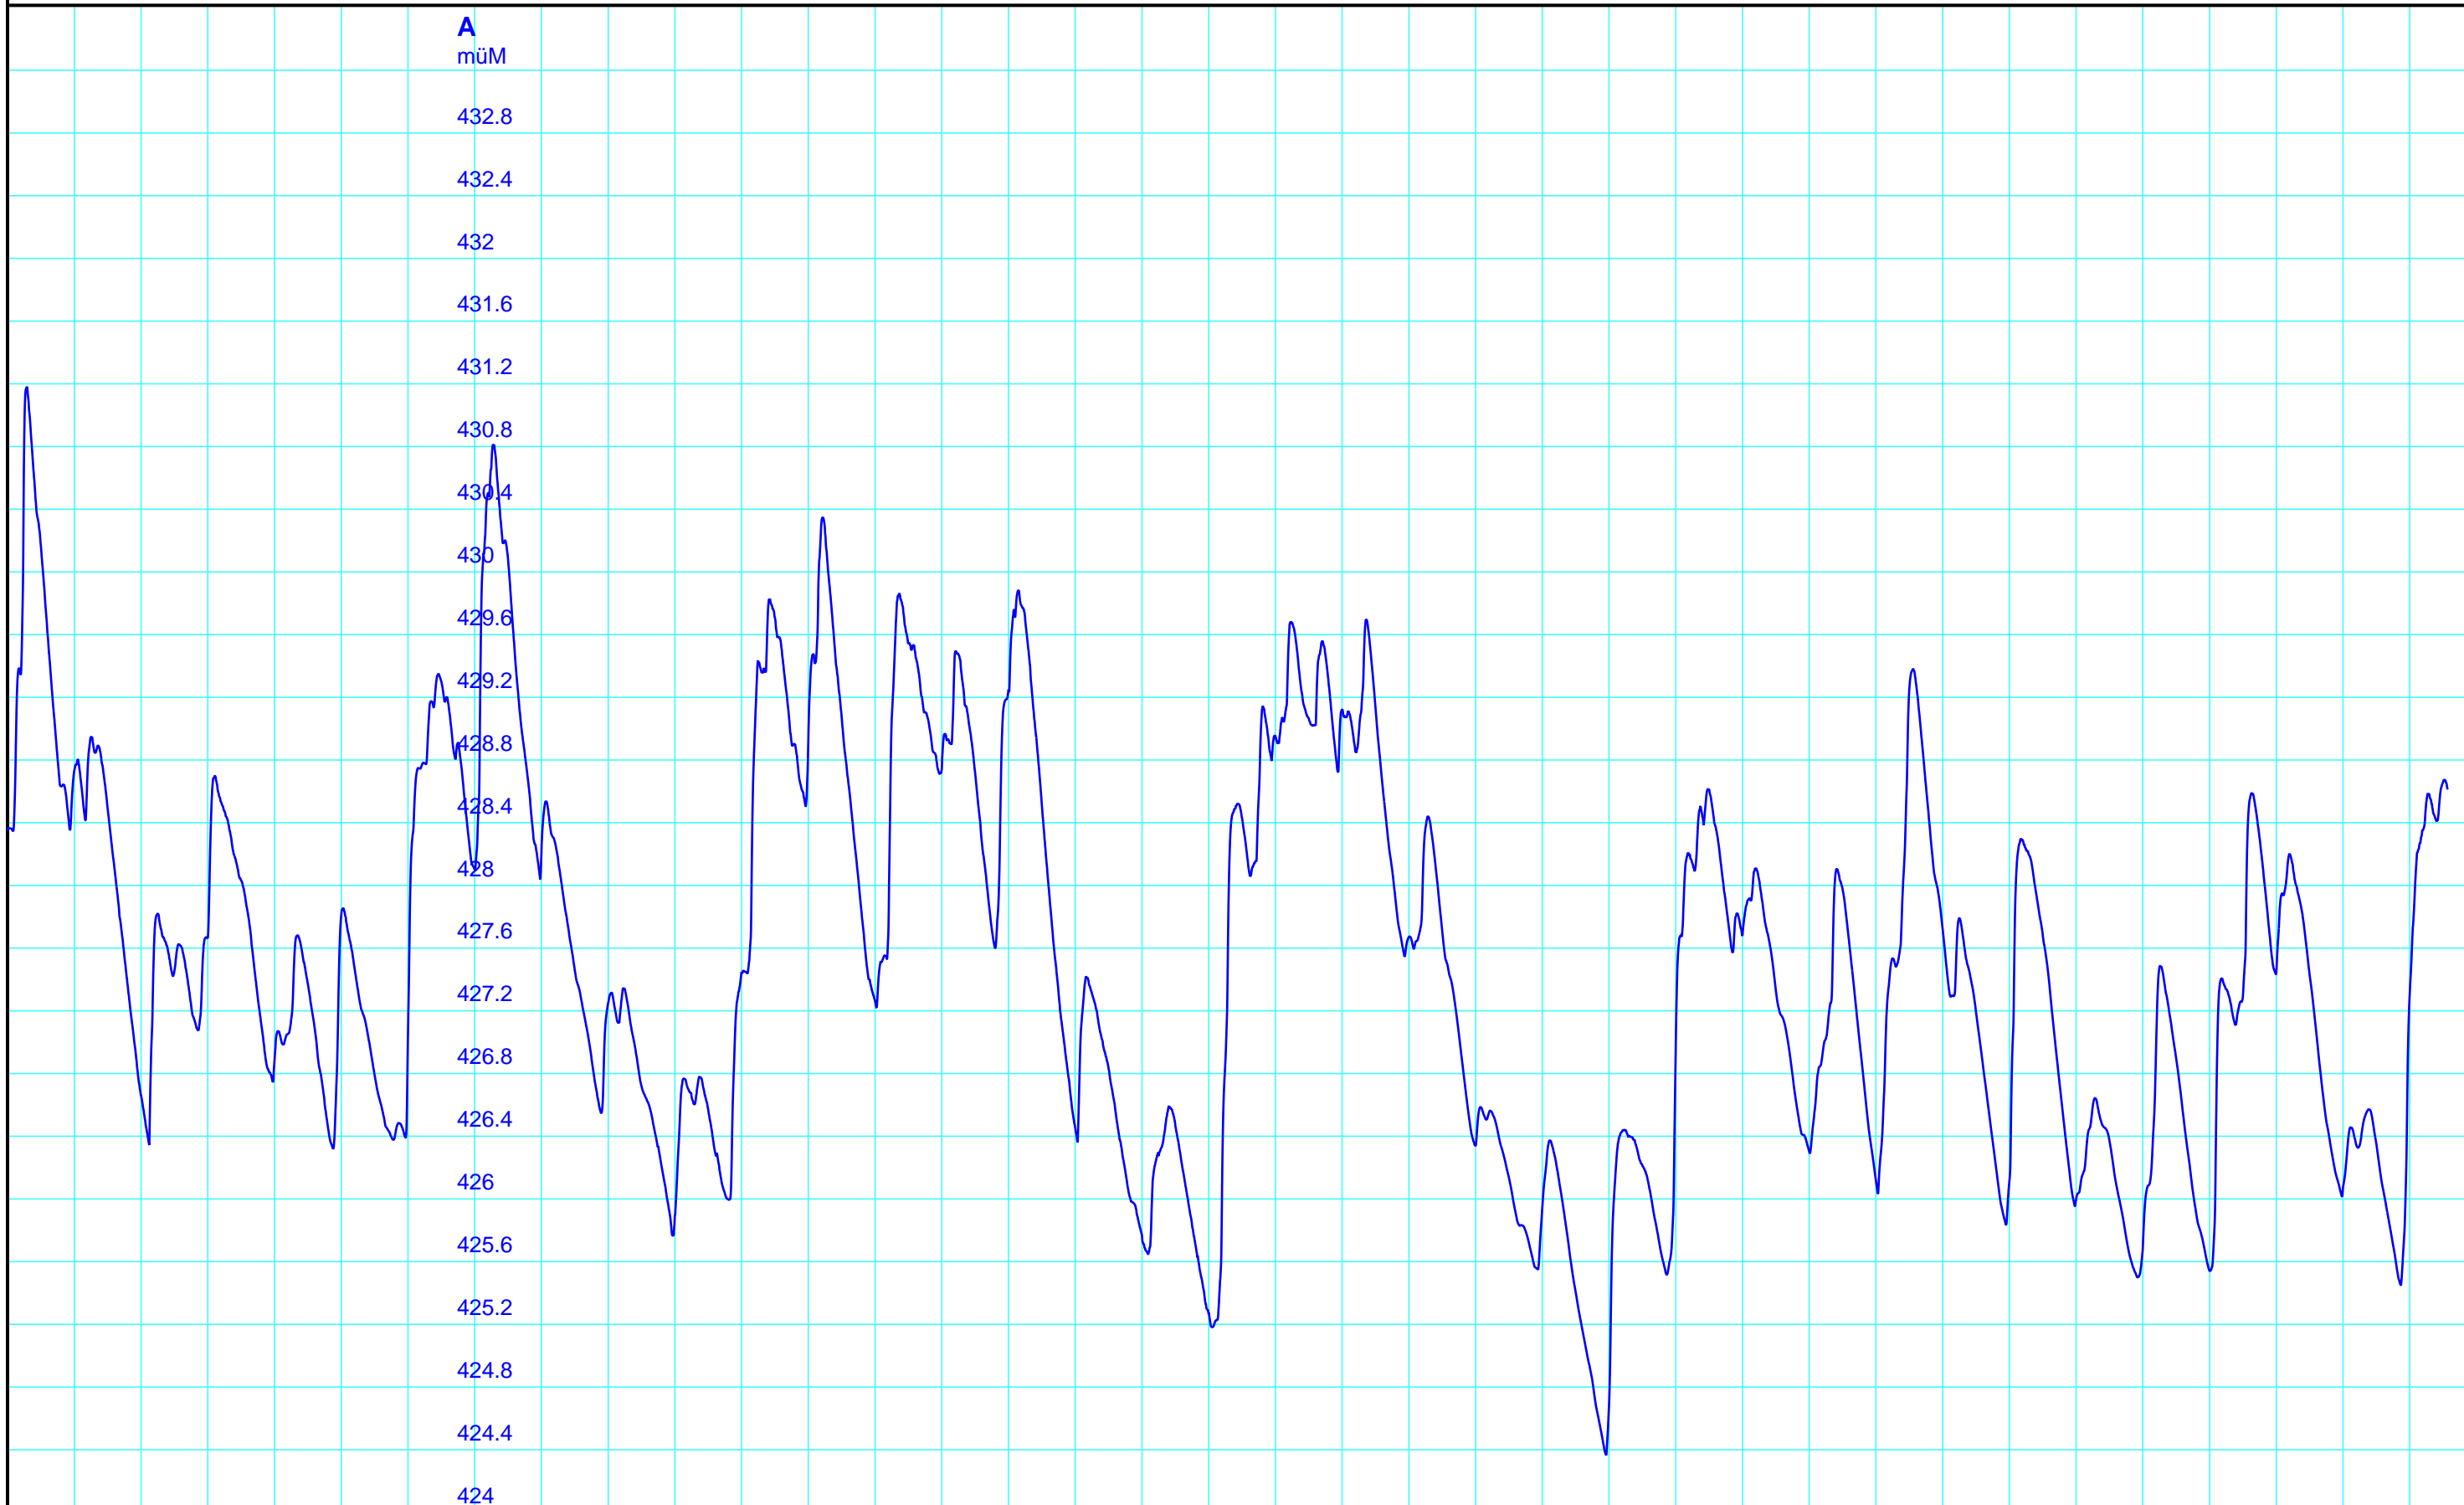

Periode 1988 - 2024

1989 1991 1993 1995 1997 1999 2001 2003 2005 2007 2009 2011 2013 2015 2017 2019 2021 2023

Kanton Solothurn
Amt für Umwelt
4509 Solothurn

A — 4008 Pegel müM / Li Kestenholz, (TgM)

Kleinere Lücken sind nicht dargestellt.
Zeiten in Sommer-/Winterzeit!

Li Kestenholz
623/237/005 Li Kestenholz

27.07.2024