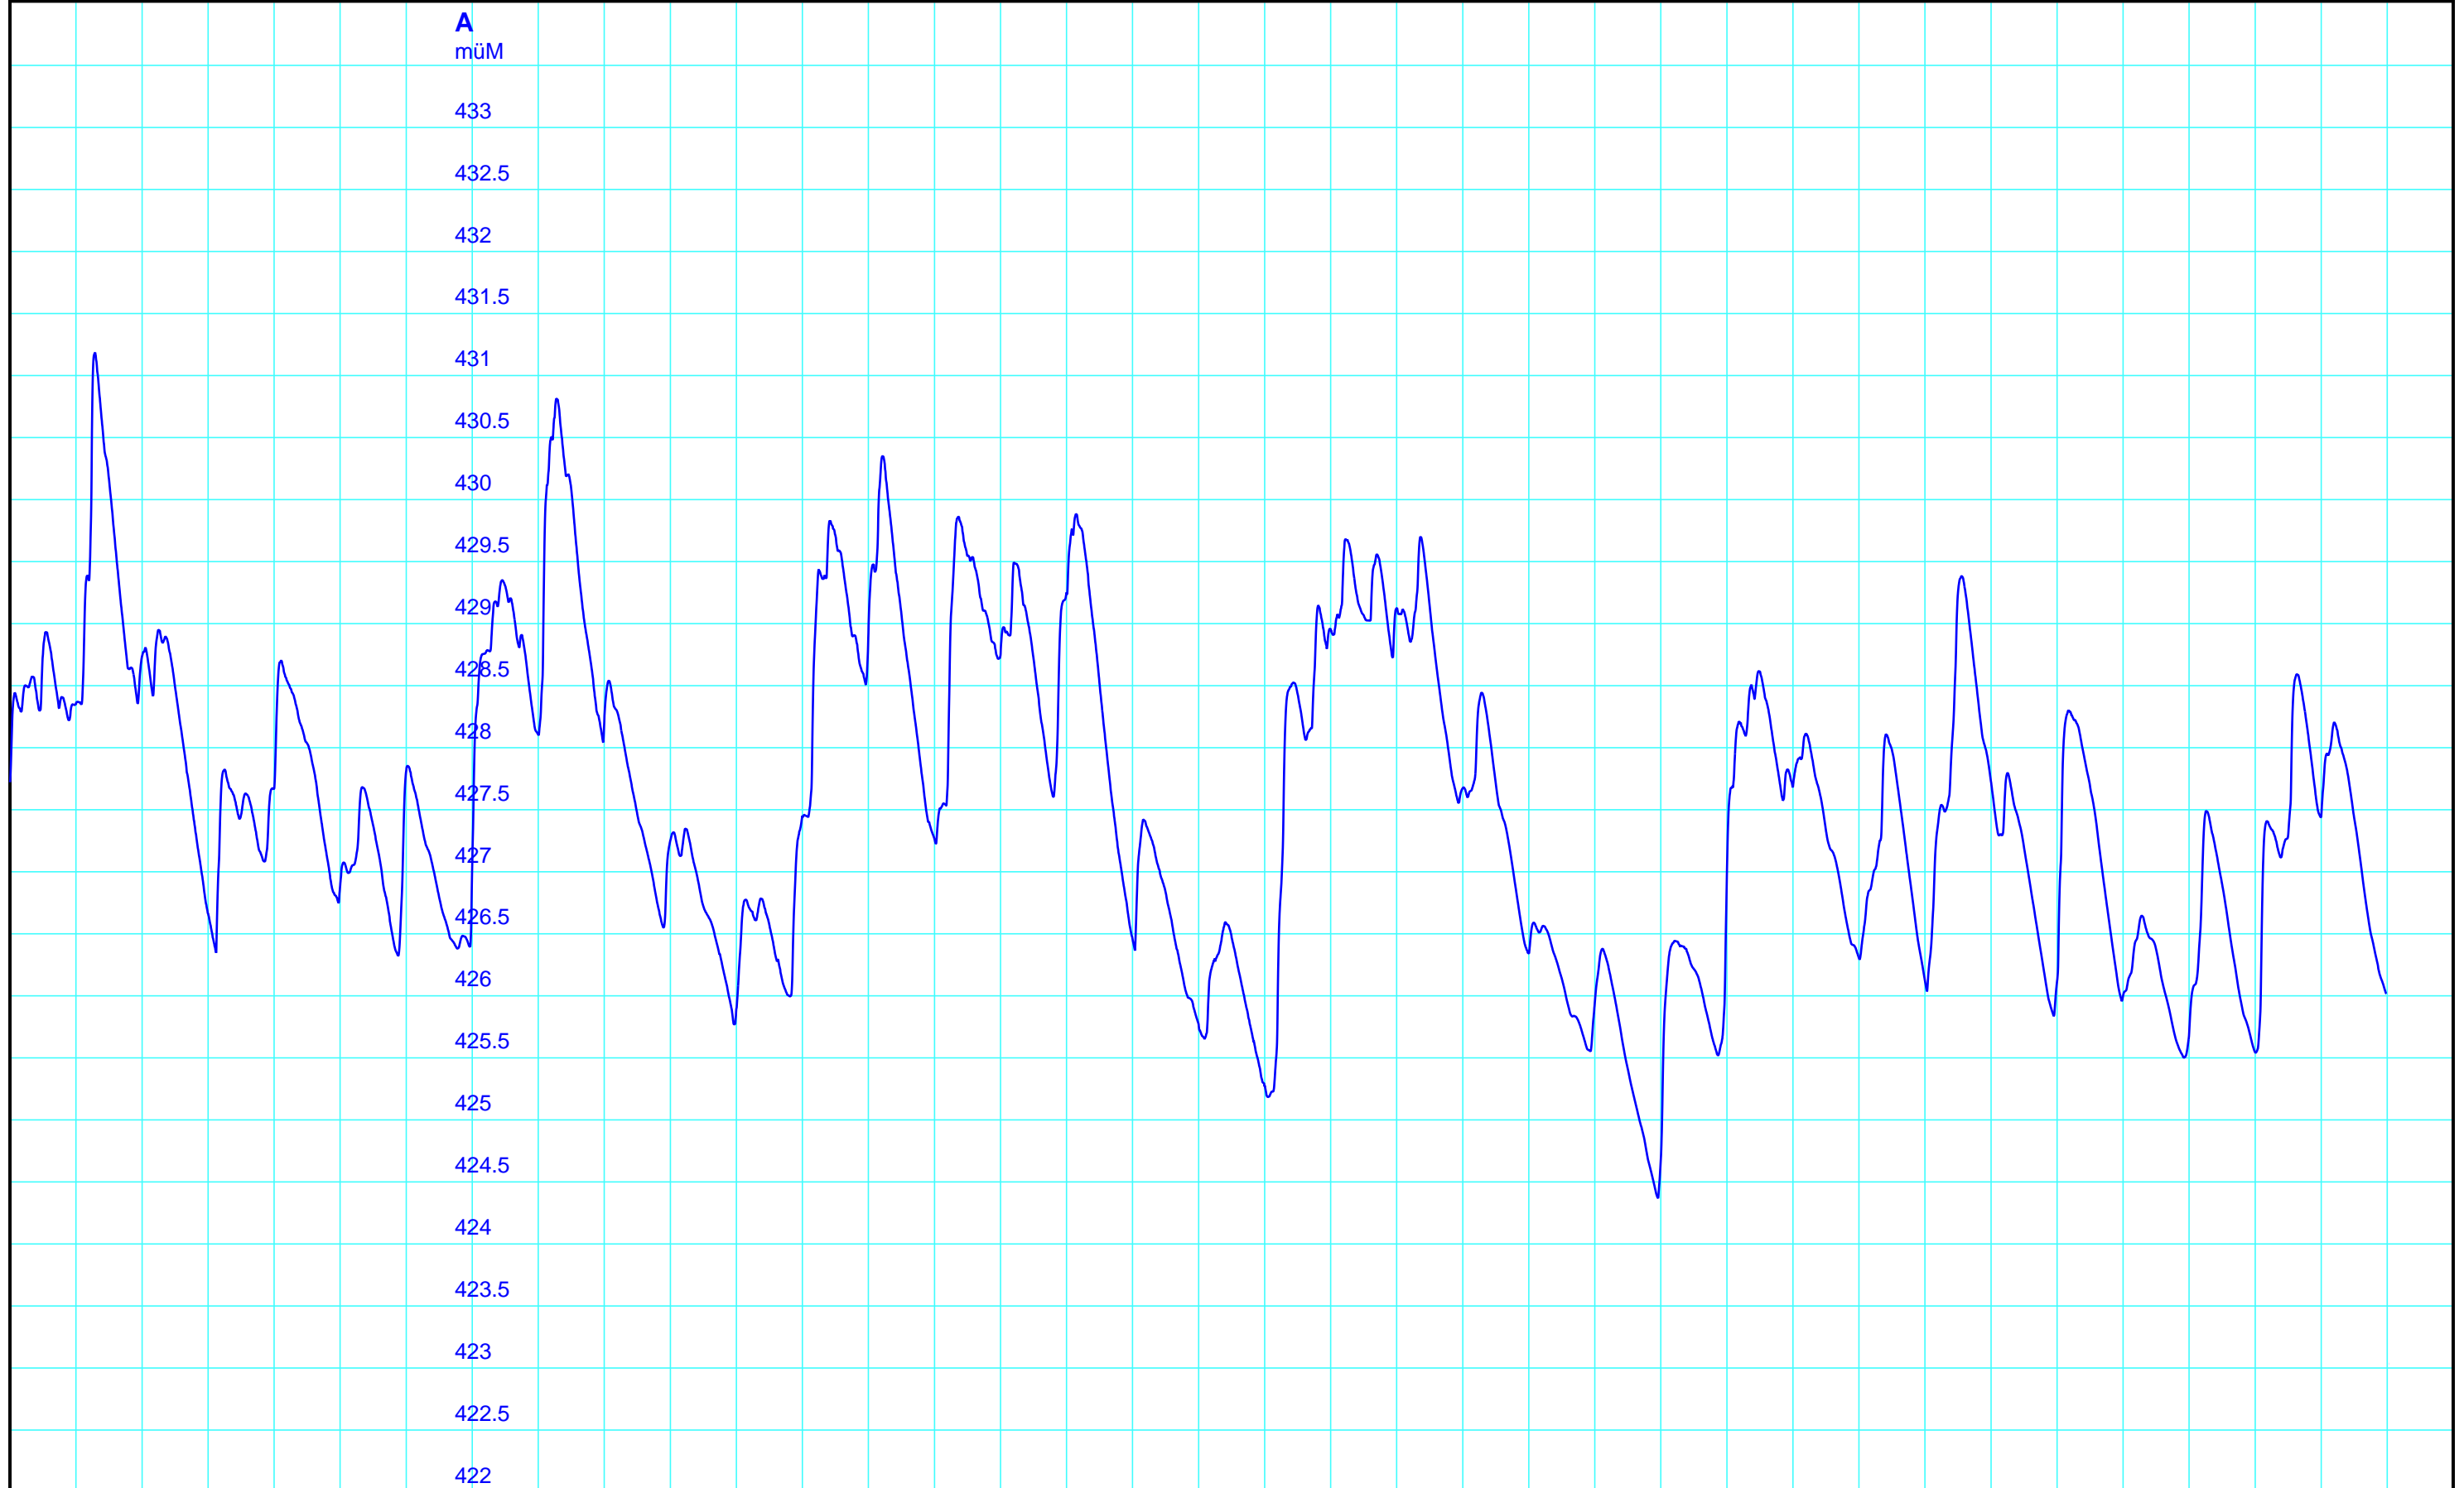

Periode 1987 - 2023

1988 1990 1992 1994 1996 1998 2000 2002 2004 2006 2008 2010 2012 2014 2016 2018 2020 2022

A
müM

433
432.5
432
431.5
431
430.5
430
429.5
429
428.5
428
427.5
427
426.5
426
425.5
425
424.5
424
423.5
423
422.5
422

Kanton Solothurn
Amt für Umwelt
4509 Solothurn

A — 4008 Pegel müM / Li Kestenholz, (TgM)

Kleinere Lücken sind nicht dargestellt.
Zeiten in Sommer-/Winterzeit!

Li Kestenholz
623/237/005 Li Kestenholz

06.02.2023