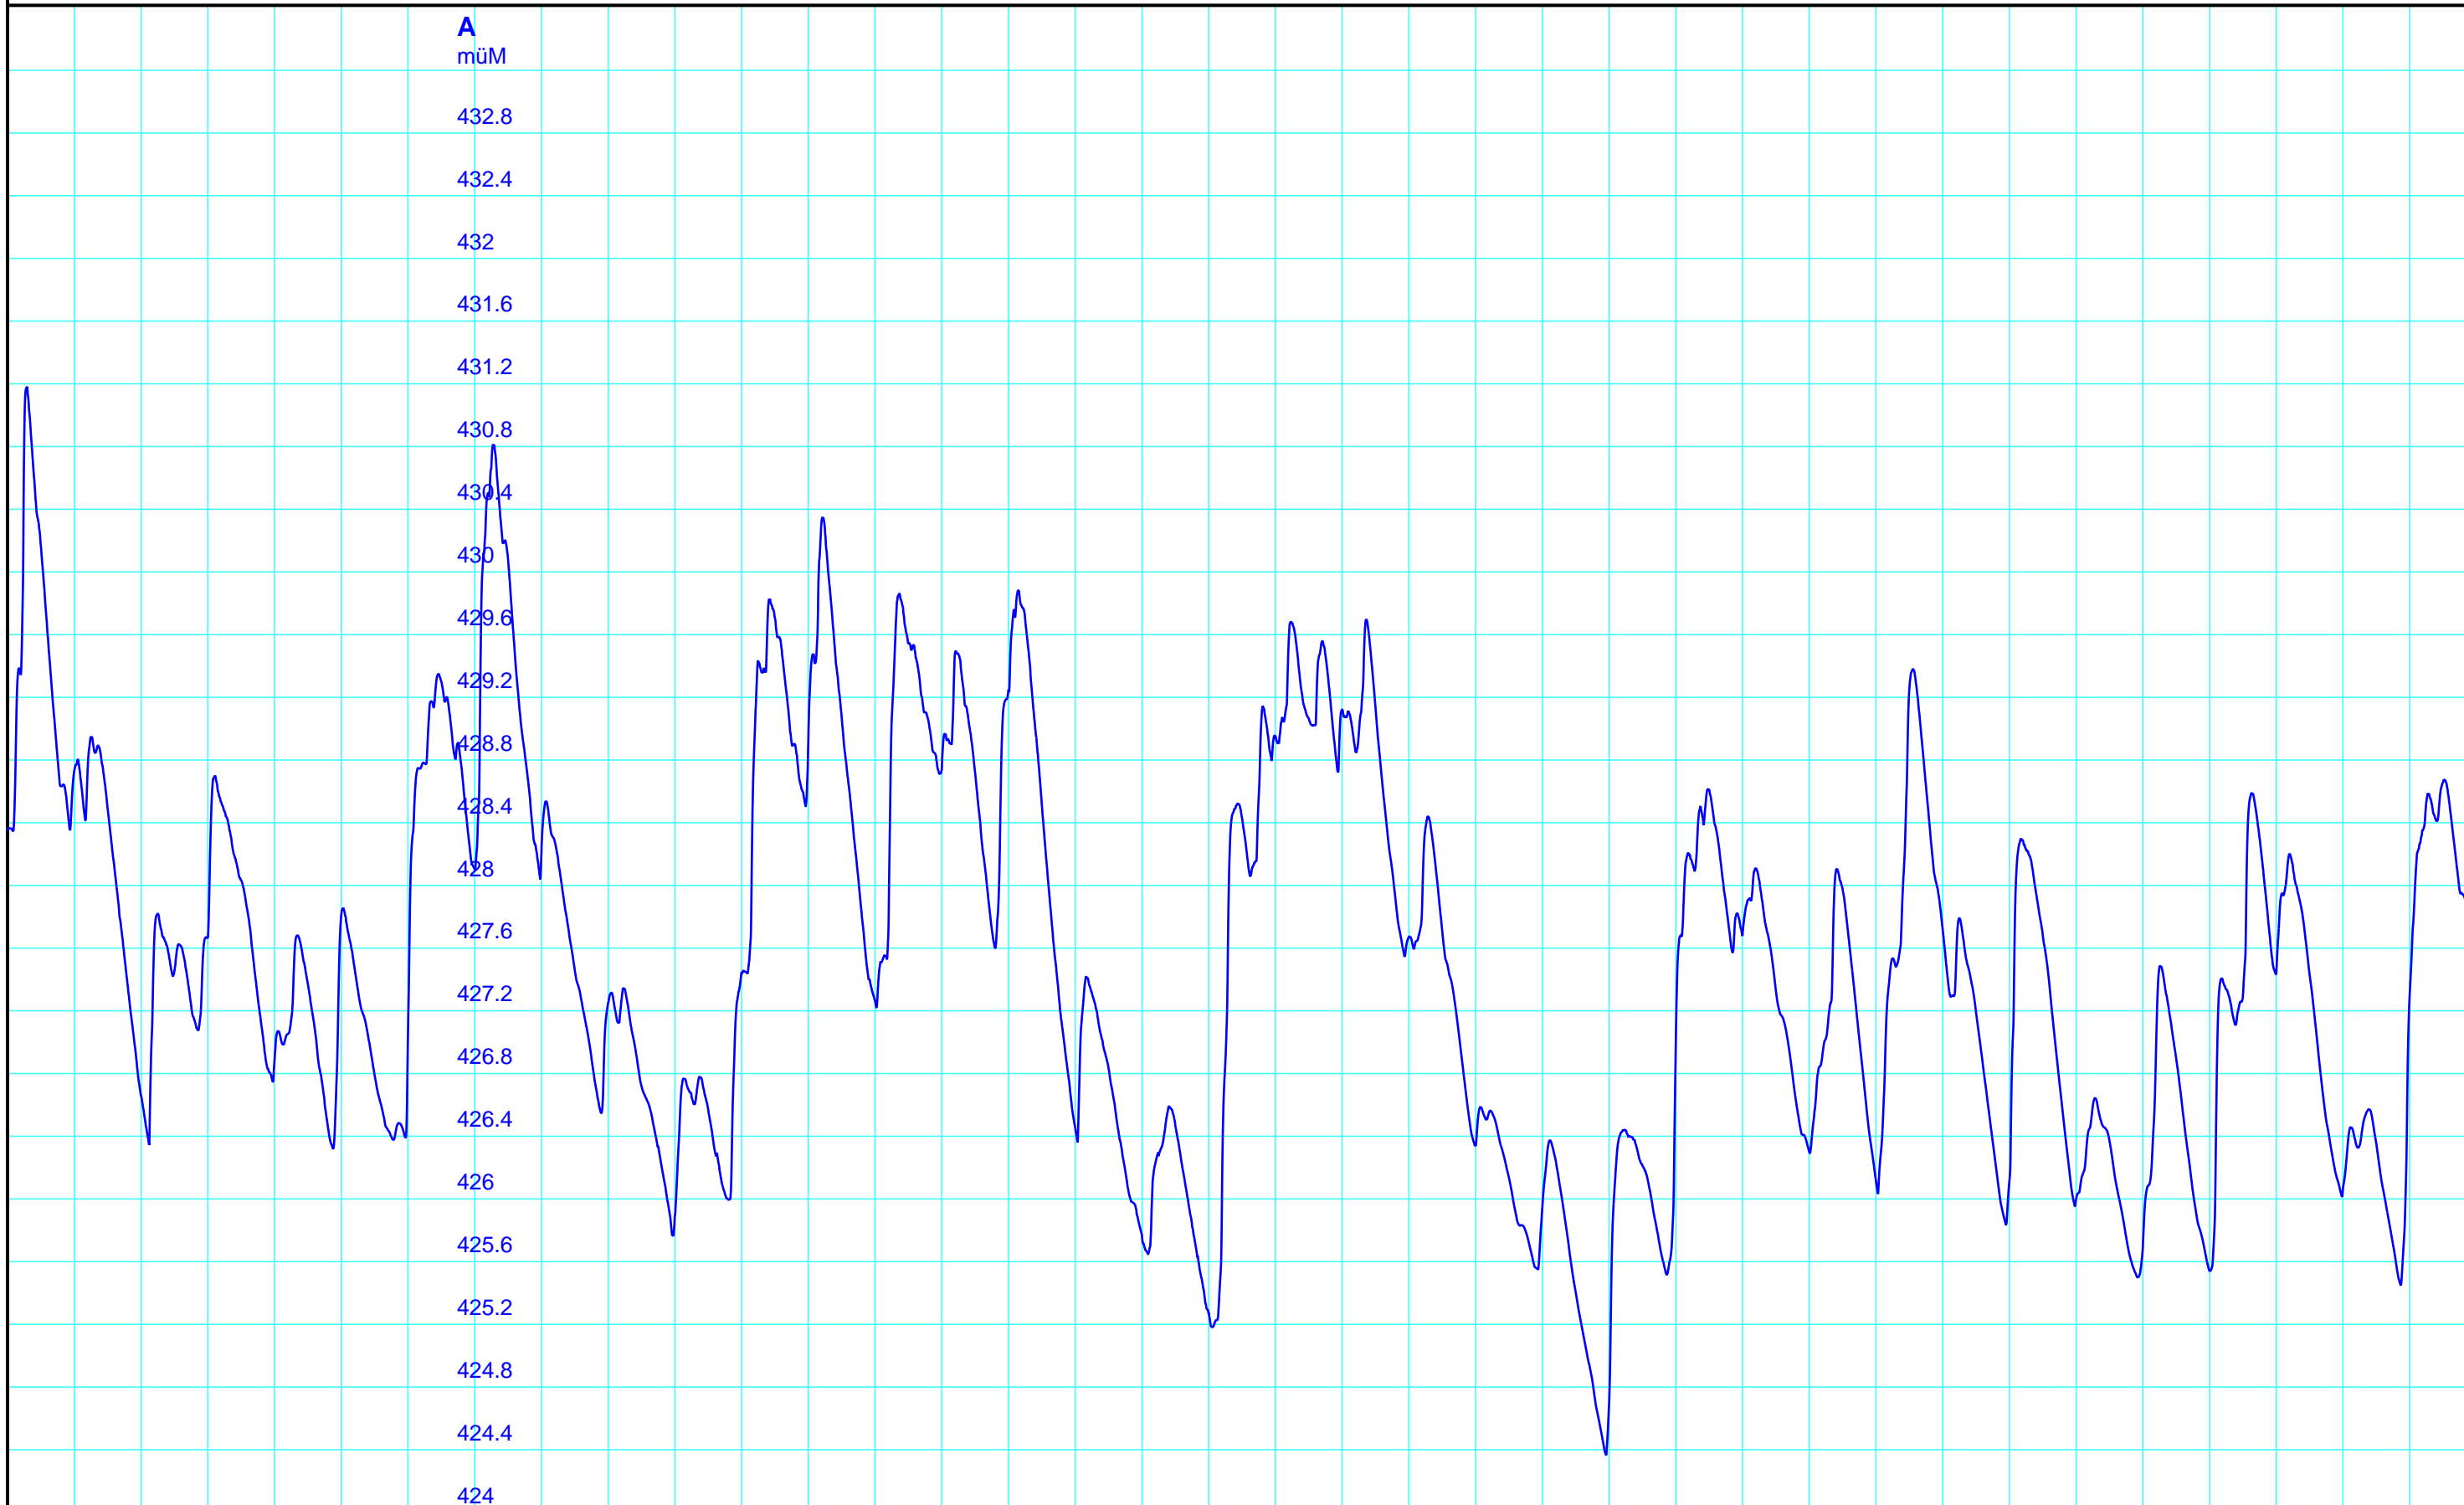

Periode 1988 - 2024

1989 1991 1993 1995 1997 1999 2001 2003 2005 2007 2009 2011 2013 2015 2017 2019 2021 2023

Kanton Solothurn  
Amt für Umwelt  
4509 Solothurn

A — 4008 Pegel müM / Li Kestenholt, (TgM)

Kleinere Lücken sind nicht dargestellt.  
Zeiten in Sommer-/Winterzeit!

**Li Kestenholt**  
**623/237/005 Li Kestenholt**  
  
21.11.2024