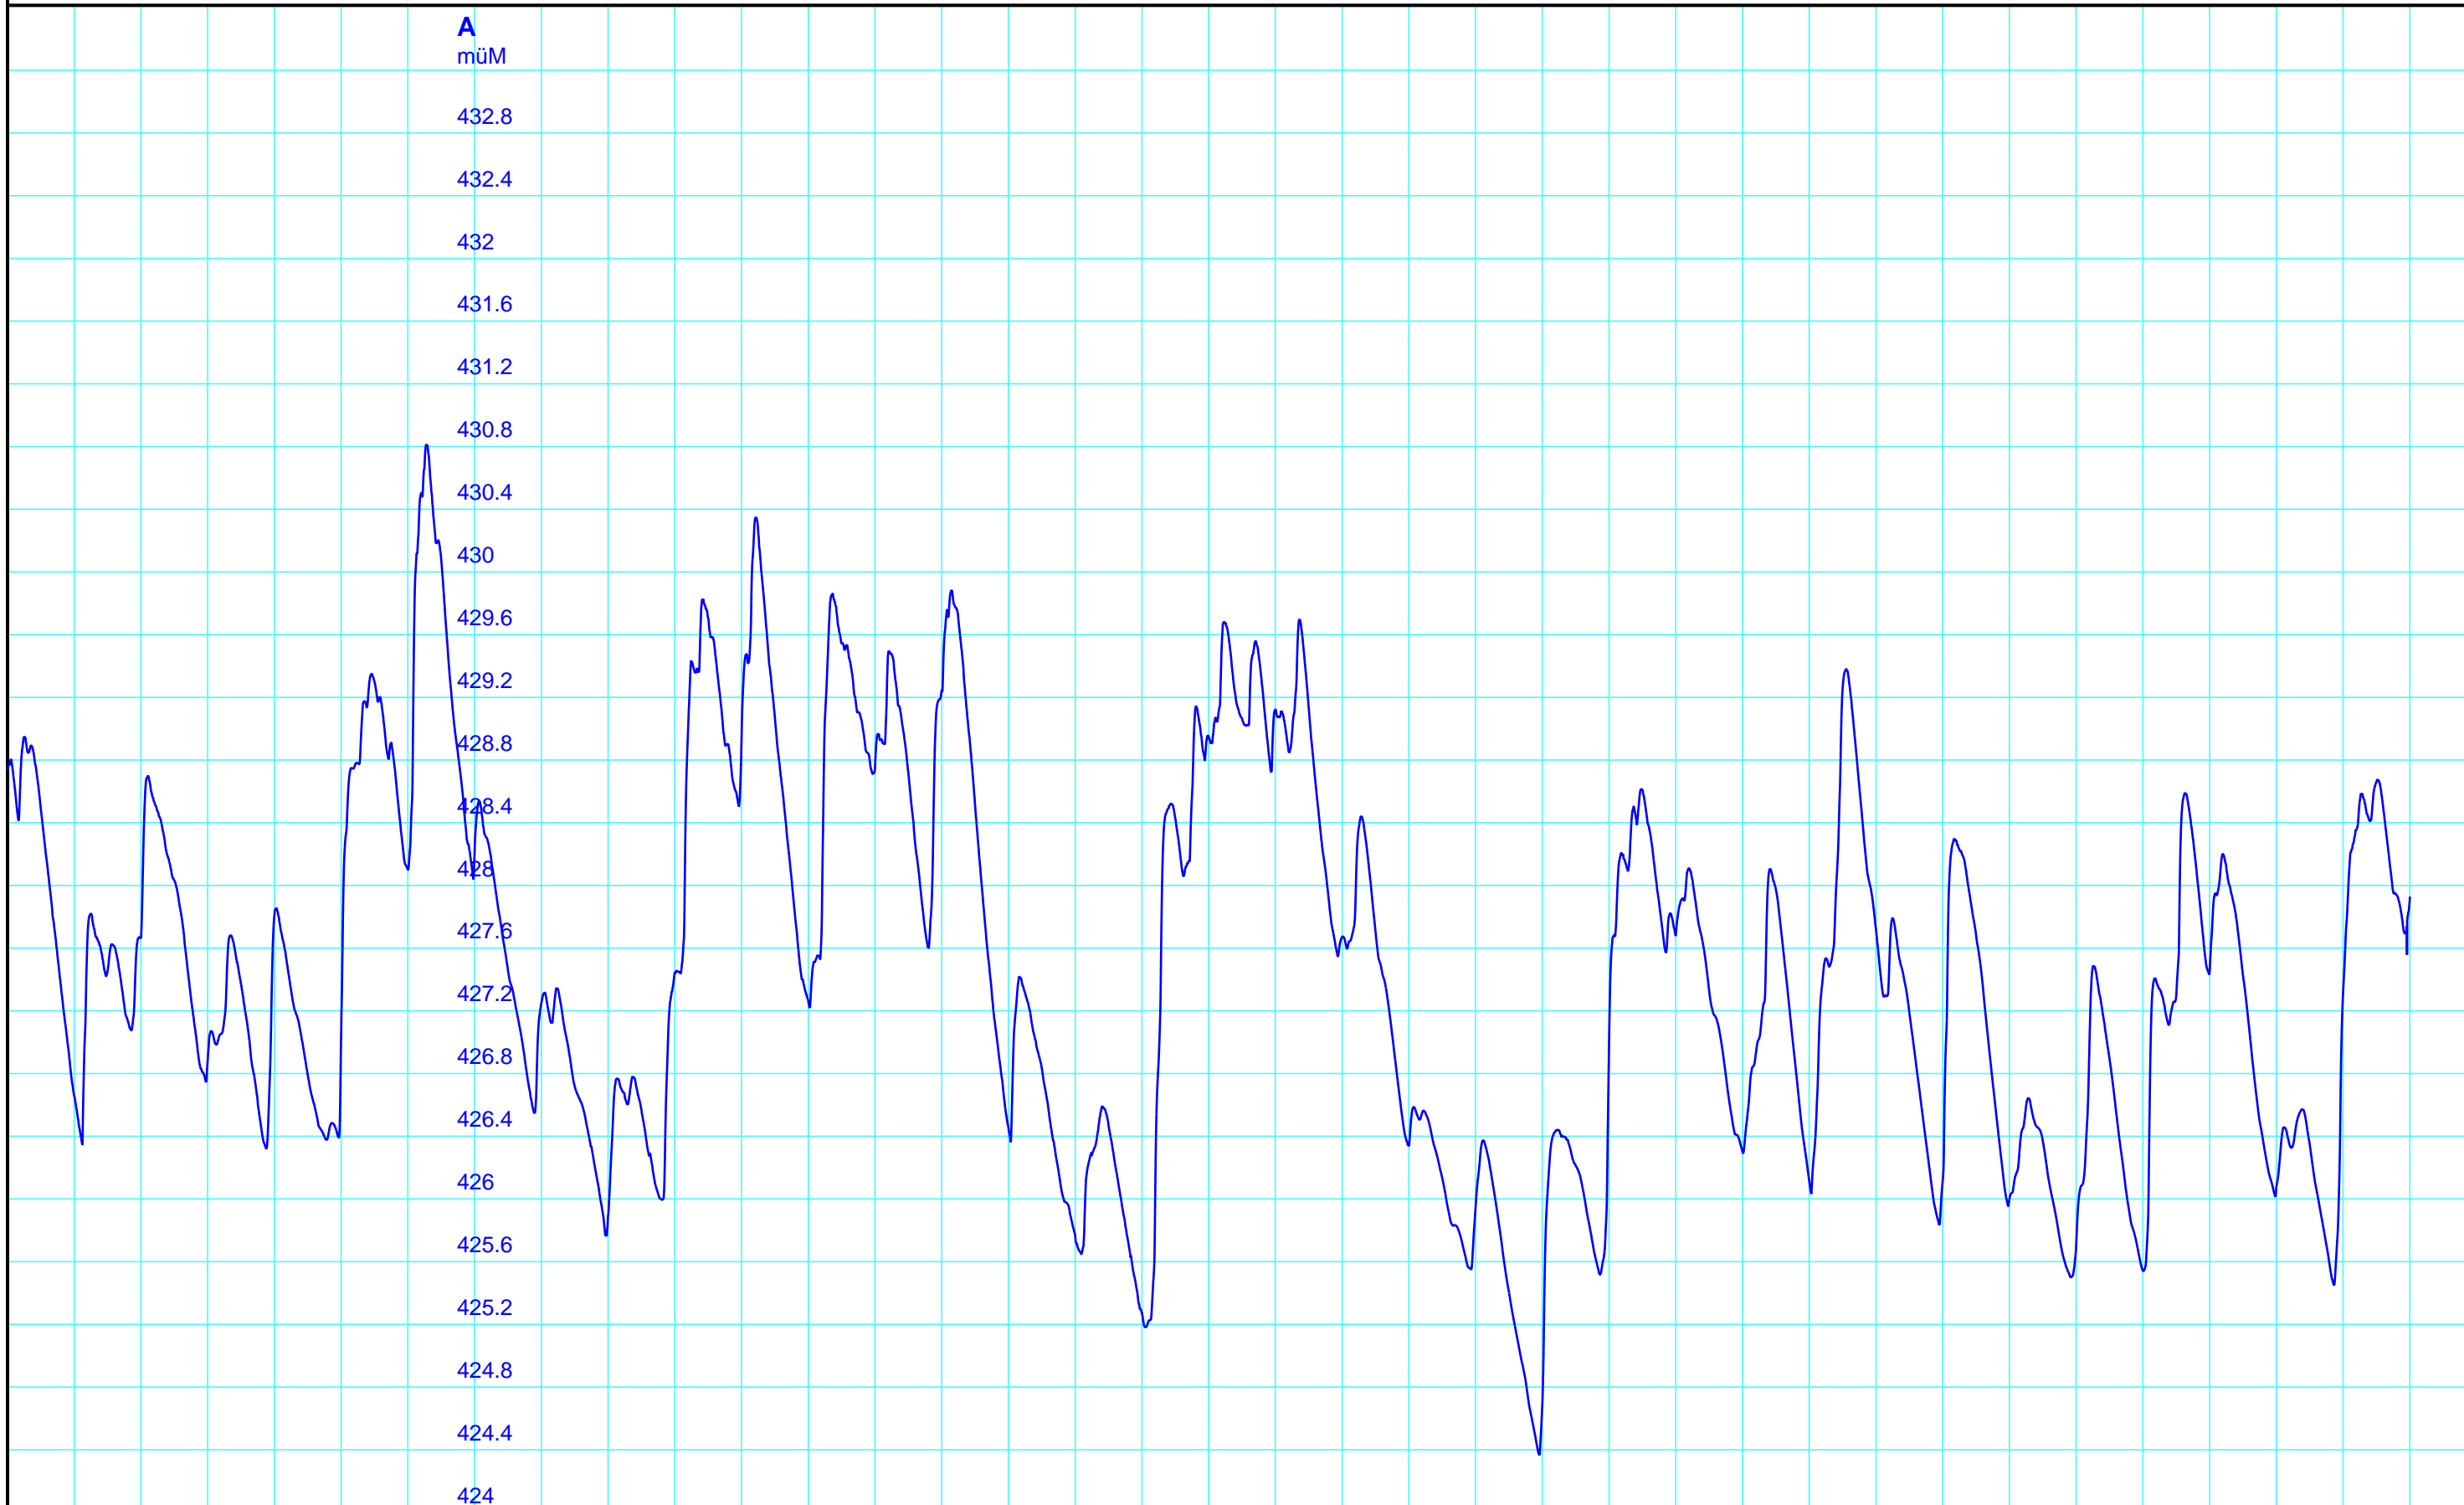

Periode 1989 - 2025

1990 1992 1994 1996 1998 2000 2002 2004 2006 2008 2010 2012 2014 2016 2018 2020 2022 2024

A
müM

432.8
432.4
432
431.6
431.2
430.8
430.4
430
429.6
429.2
428.8
428.4
428
427.6
427.2
426.8
426.4
426
425.6
425.2
424.8
424.4
424

Kanton Solothurn
Amt für Umwelt
4509 Solothurn

A — 4008 Pegel müM / Li Kestenholz, (TgM)

Kleinere Lücken sind nicht dargestellt.
Zeiten in Sommer-/Winterzeit!

Li Kestenholz
623/237/005 Li Kestenholz

02.01.2025