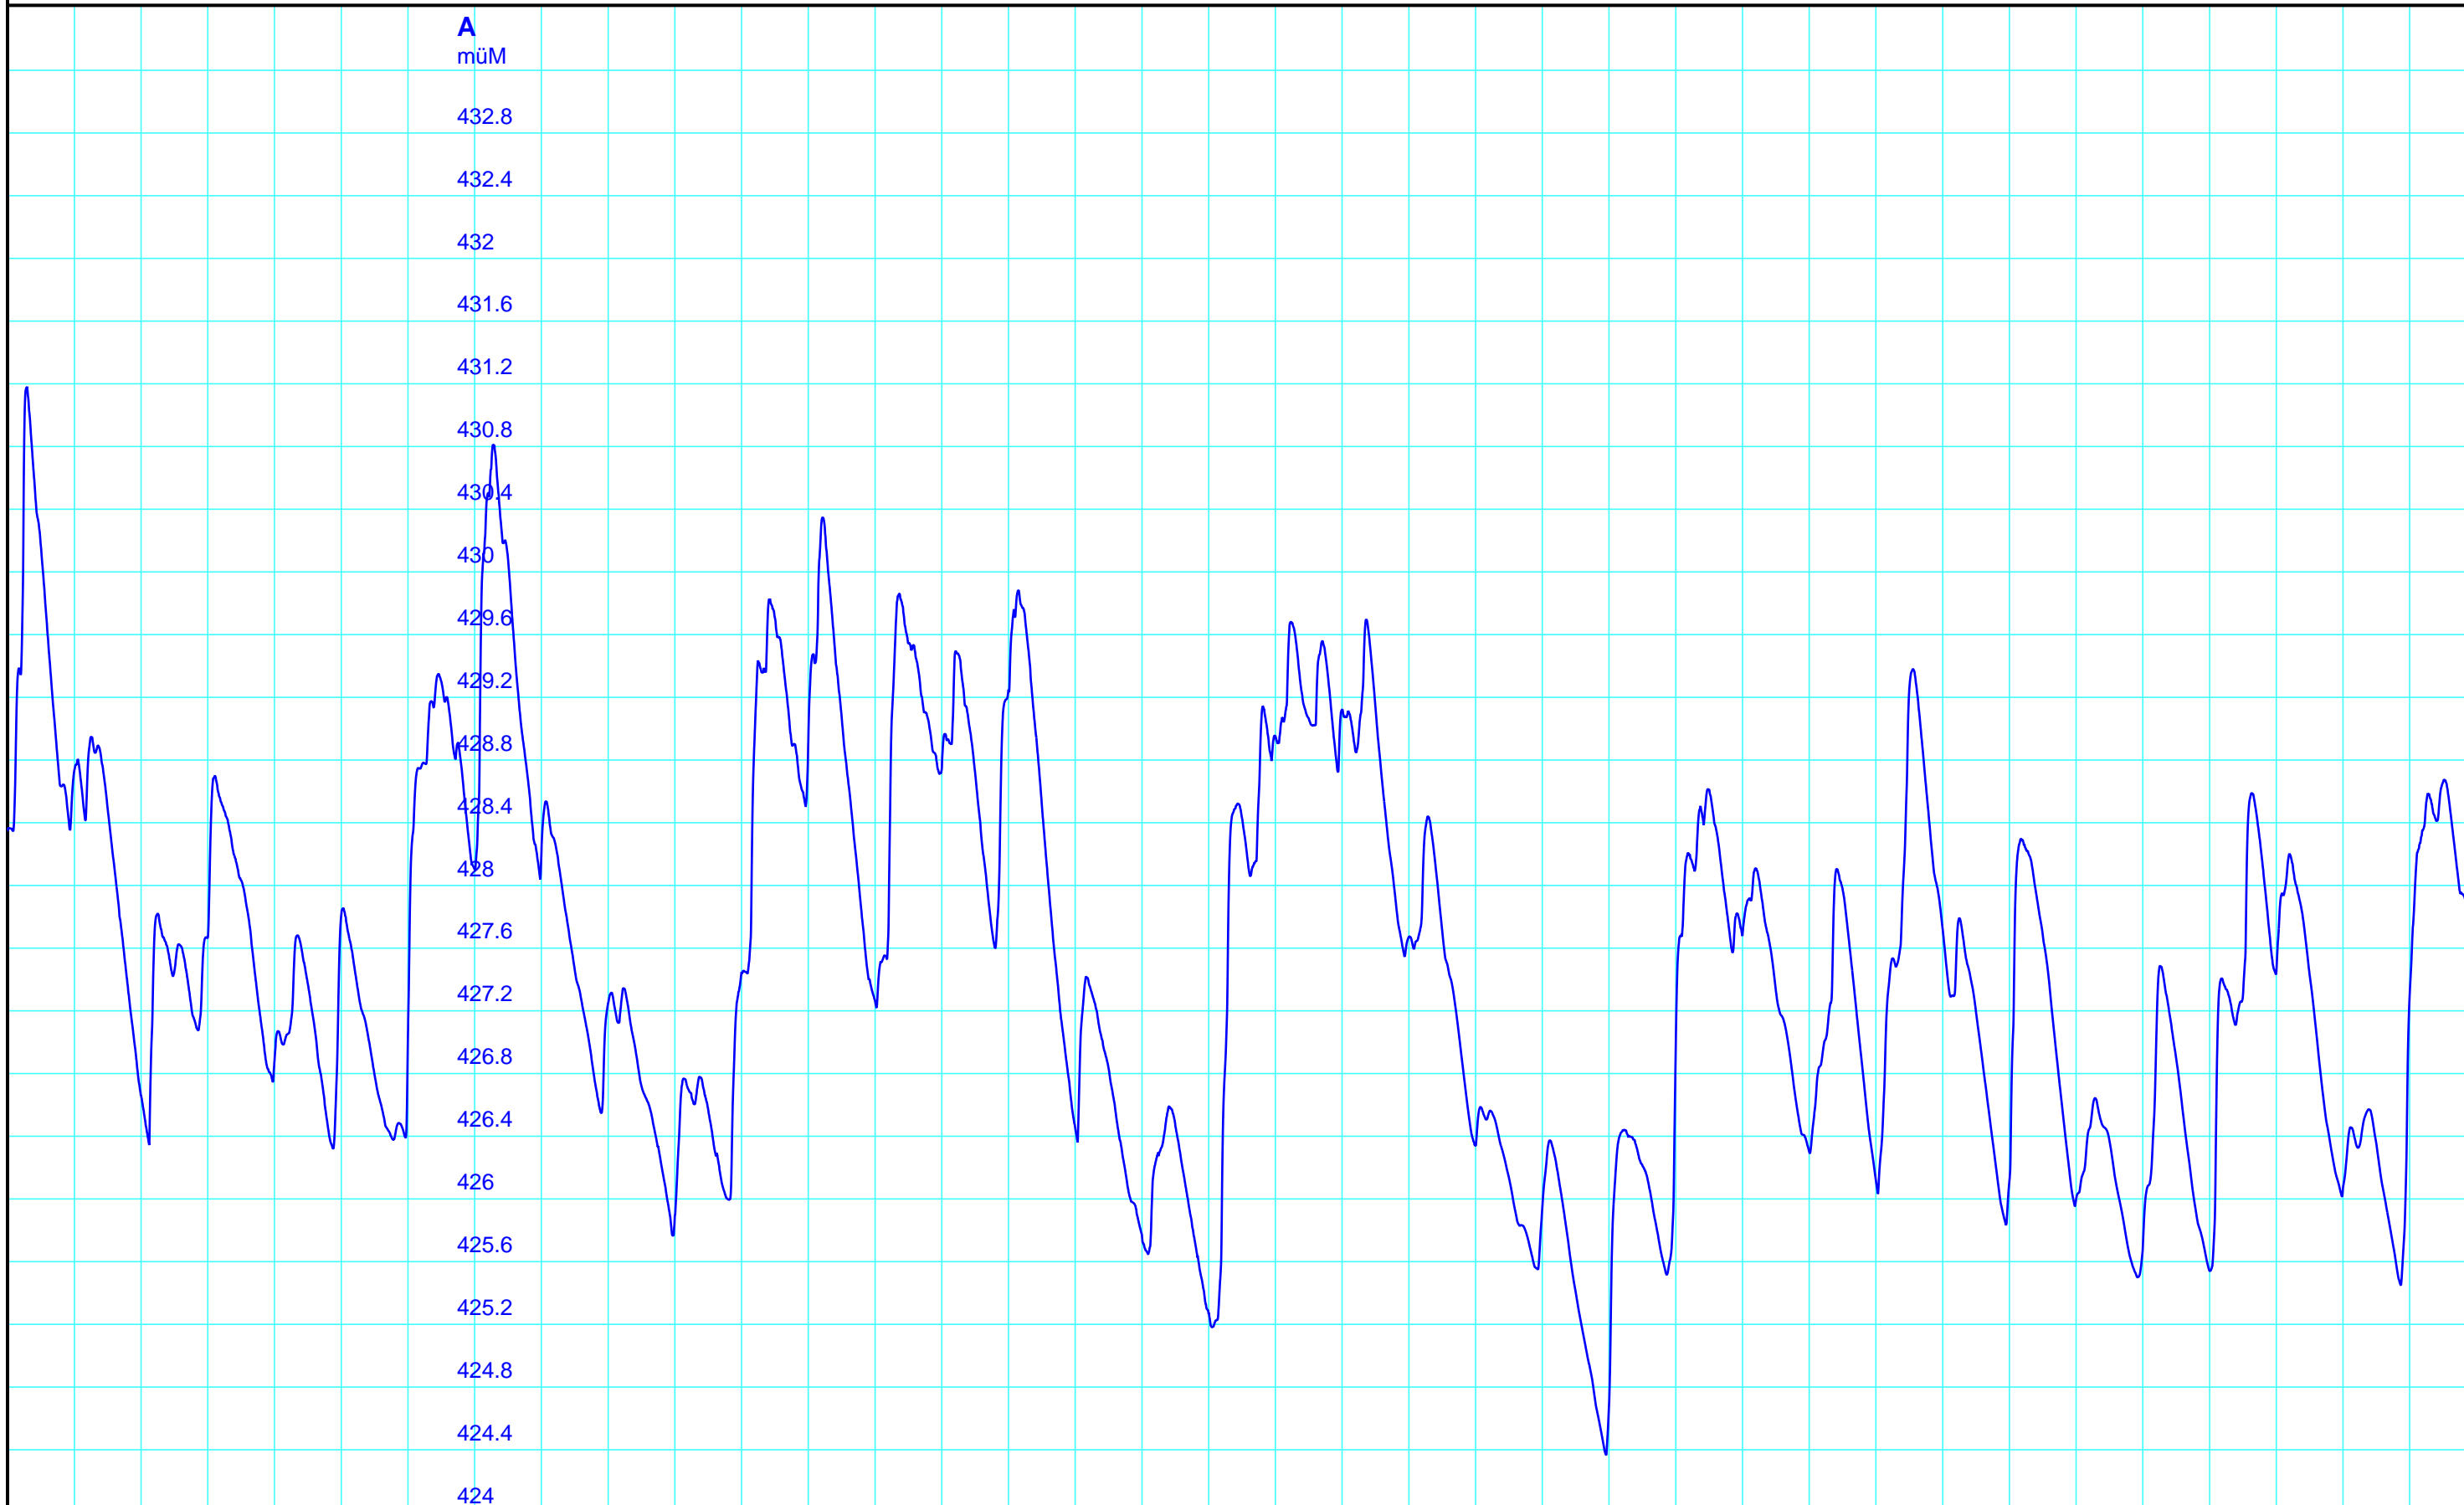

Periode 1988 - 2024

1989 1991 1993 1995 1997 1999 2001 2003 2005 2007 2009 2011 2013 2015 2017 2019 2021 2023

Kanton Solothurn  
Amt für Umwelt  
4509 Solothurn

A — 4008 Pegel müM / Li Kestenholz, (TgM)

Kleinere Lücken sind nicht dargestellt.  
Zeiten in Sommer-/Winterzeit!

**Li Kestenholz**  
**623/237/005 Li Kestenholz**  
  
06.11.2024