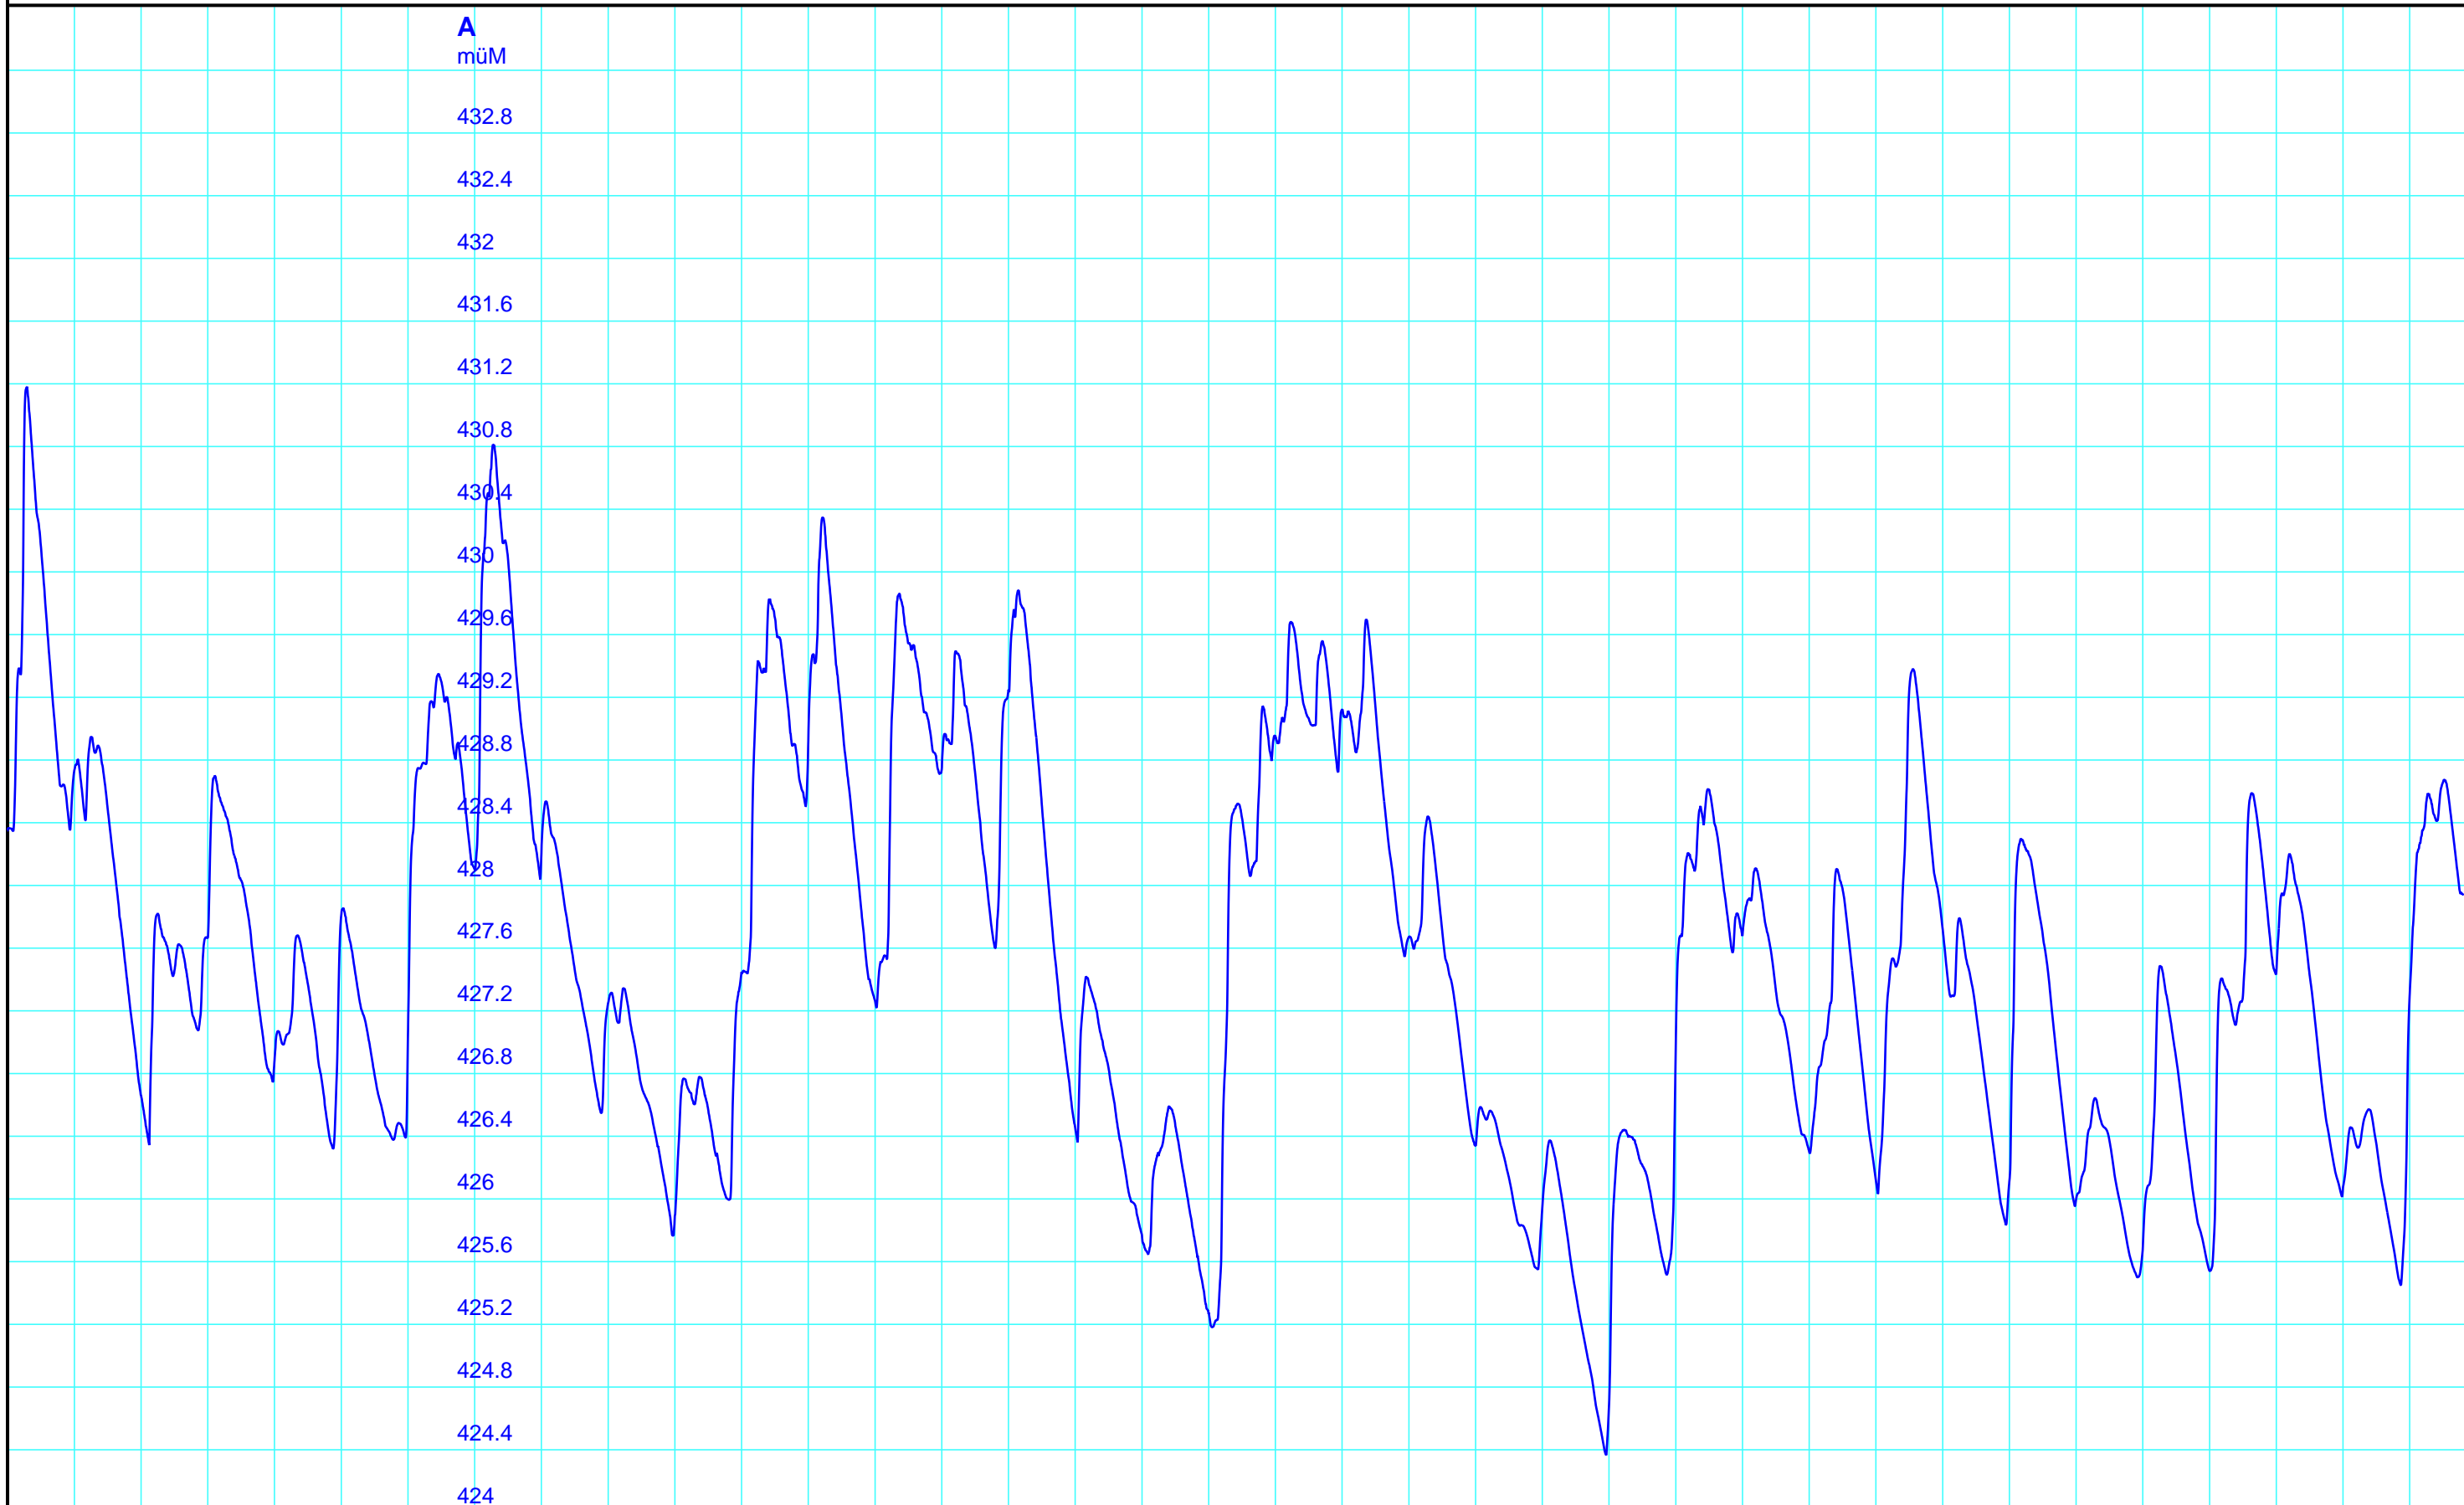

Periode 1988 - 2024

1989 1991 1993 1995 1997 1999 2001 2003 2005 2007 2009 2011 2013 2015 2017 2019 2021 2023

Kanton Solothurn
Amt für Umwelt
4509 Solothurn

A — 4008 Pegel müM / Li Kestenholz, (TgM)

Kleinere Lücken sind nicht dargestellt.
Zeiten in Sommer-/Winterzeit!