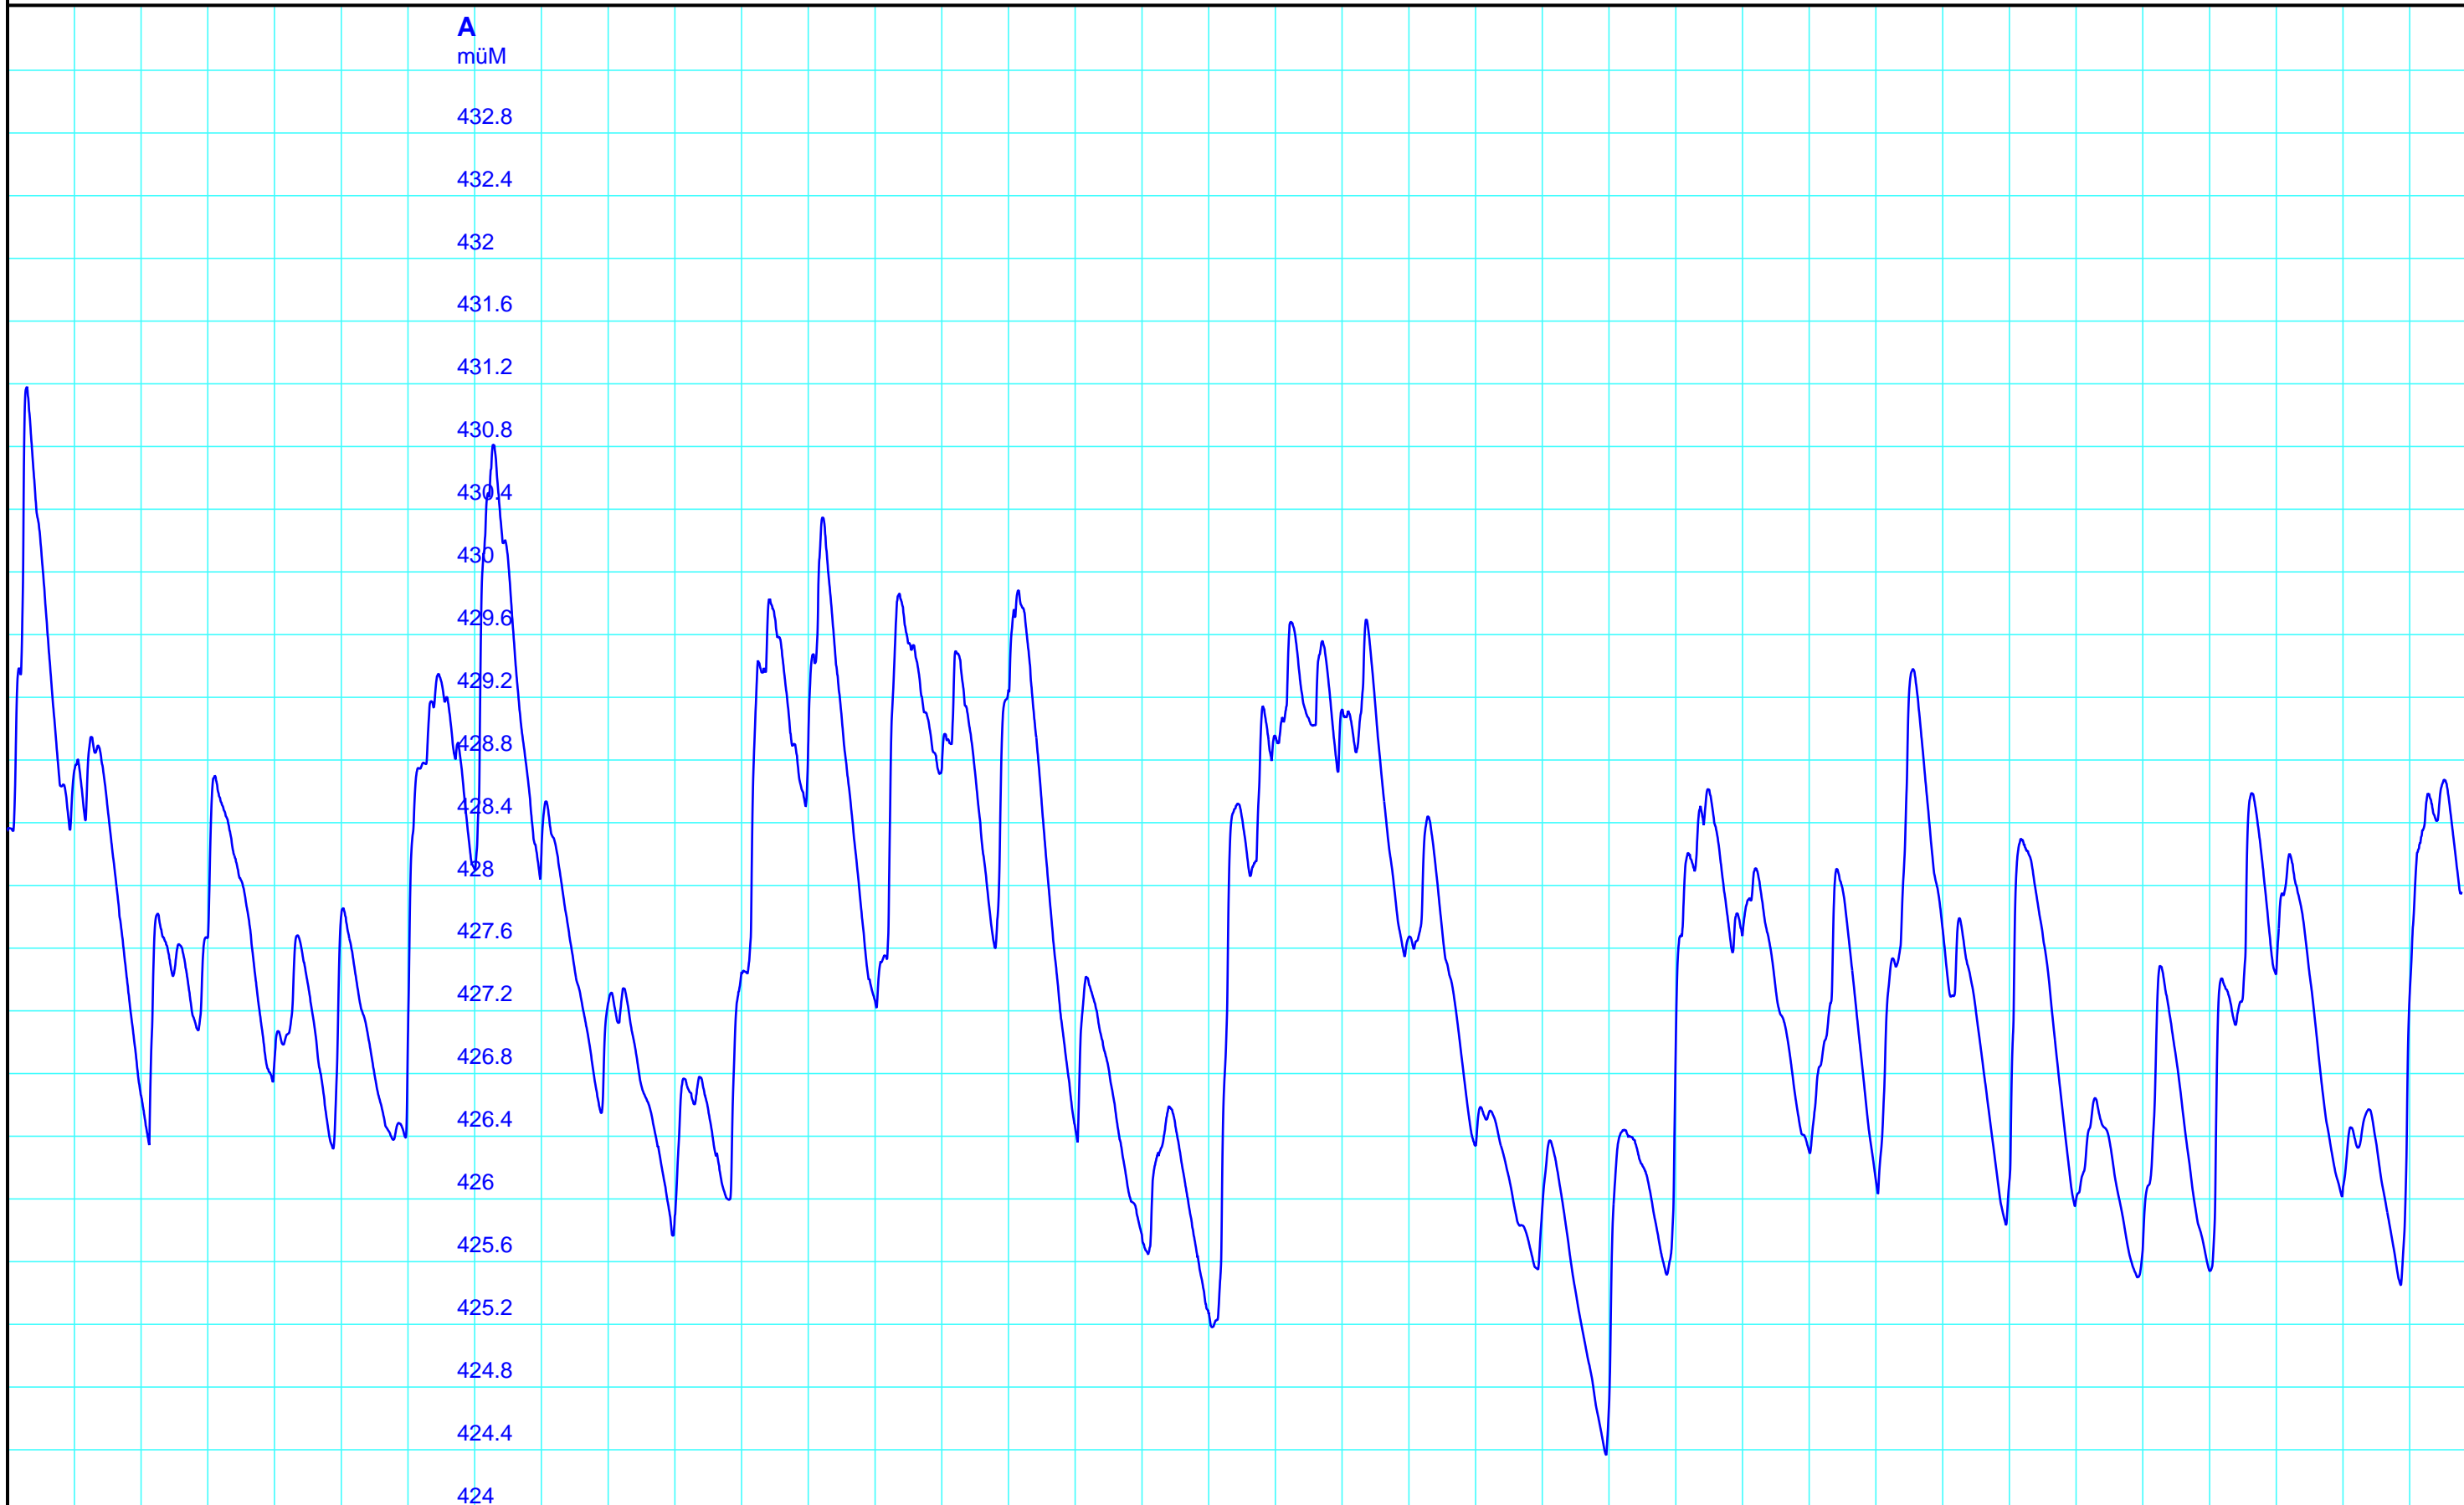

Periode 1988 - 2024

1989 1991 1993 1995 1997 1999 2001 2003 2005 2007 2009 2011 2013 2015 2017 2019 2021 2023

Kanton Solothurn  
Amt für Umwelt  
4509 Solothurn

A — 4008 Pegel müM / Li Kestholz, (TgM)

Kleinere Lücken sind nicht dargestellt.  
Zeiten in Sommer-/Winterzeit!

**Li Kestholz**  
**623/237/005 Li Kestholz**  
  
14.10.2024