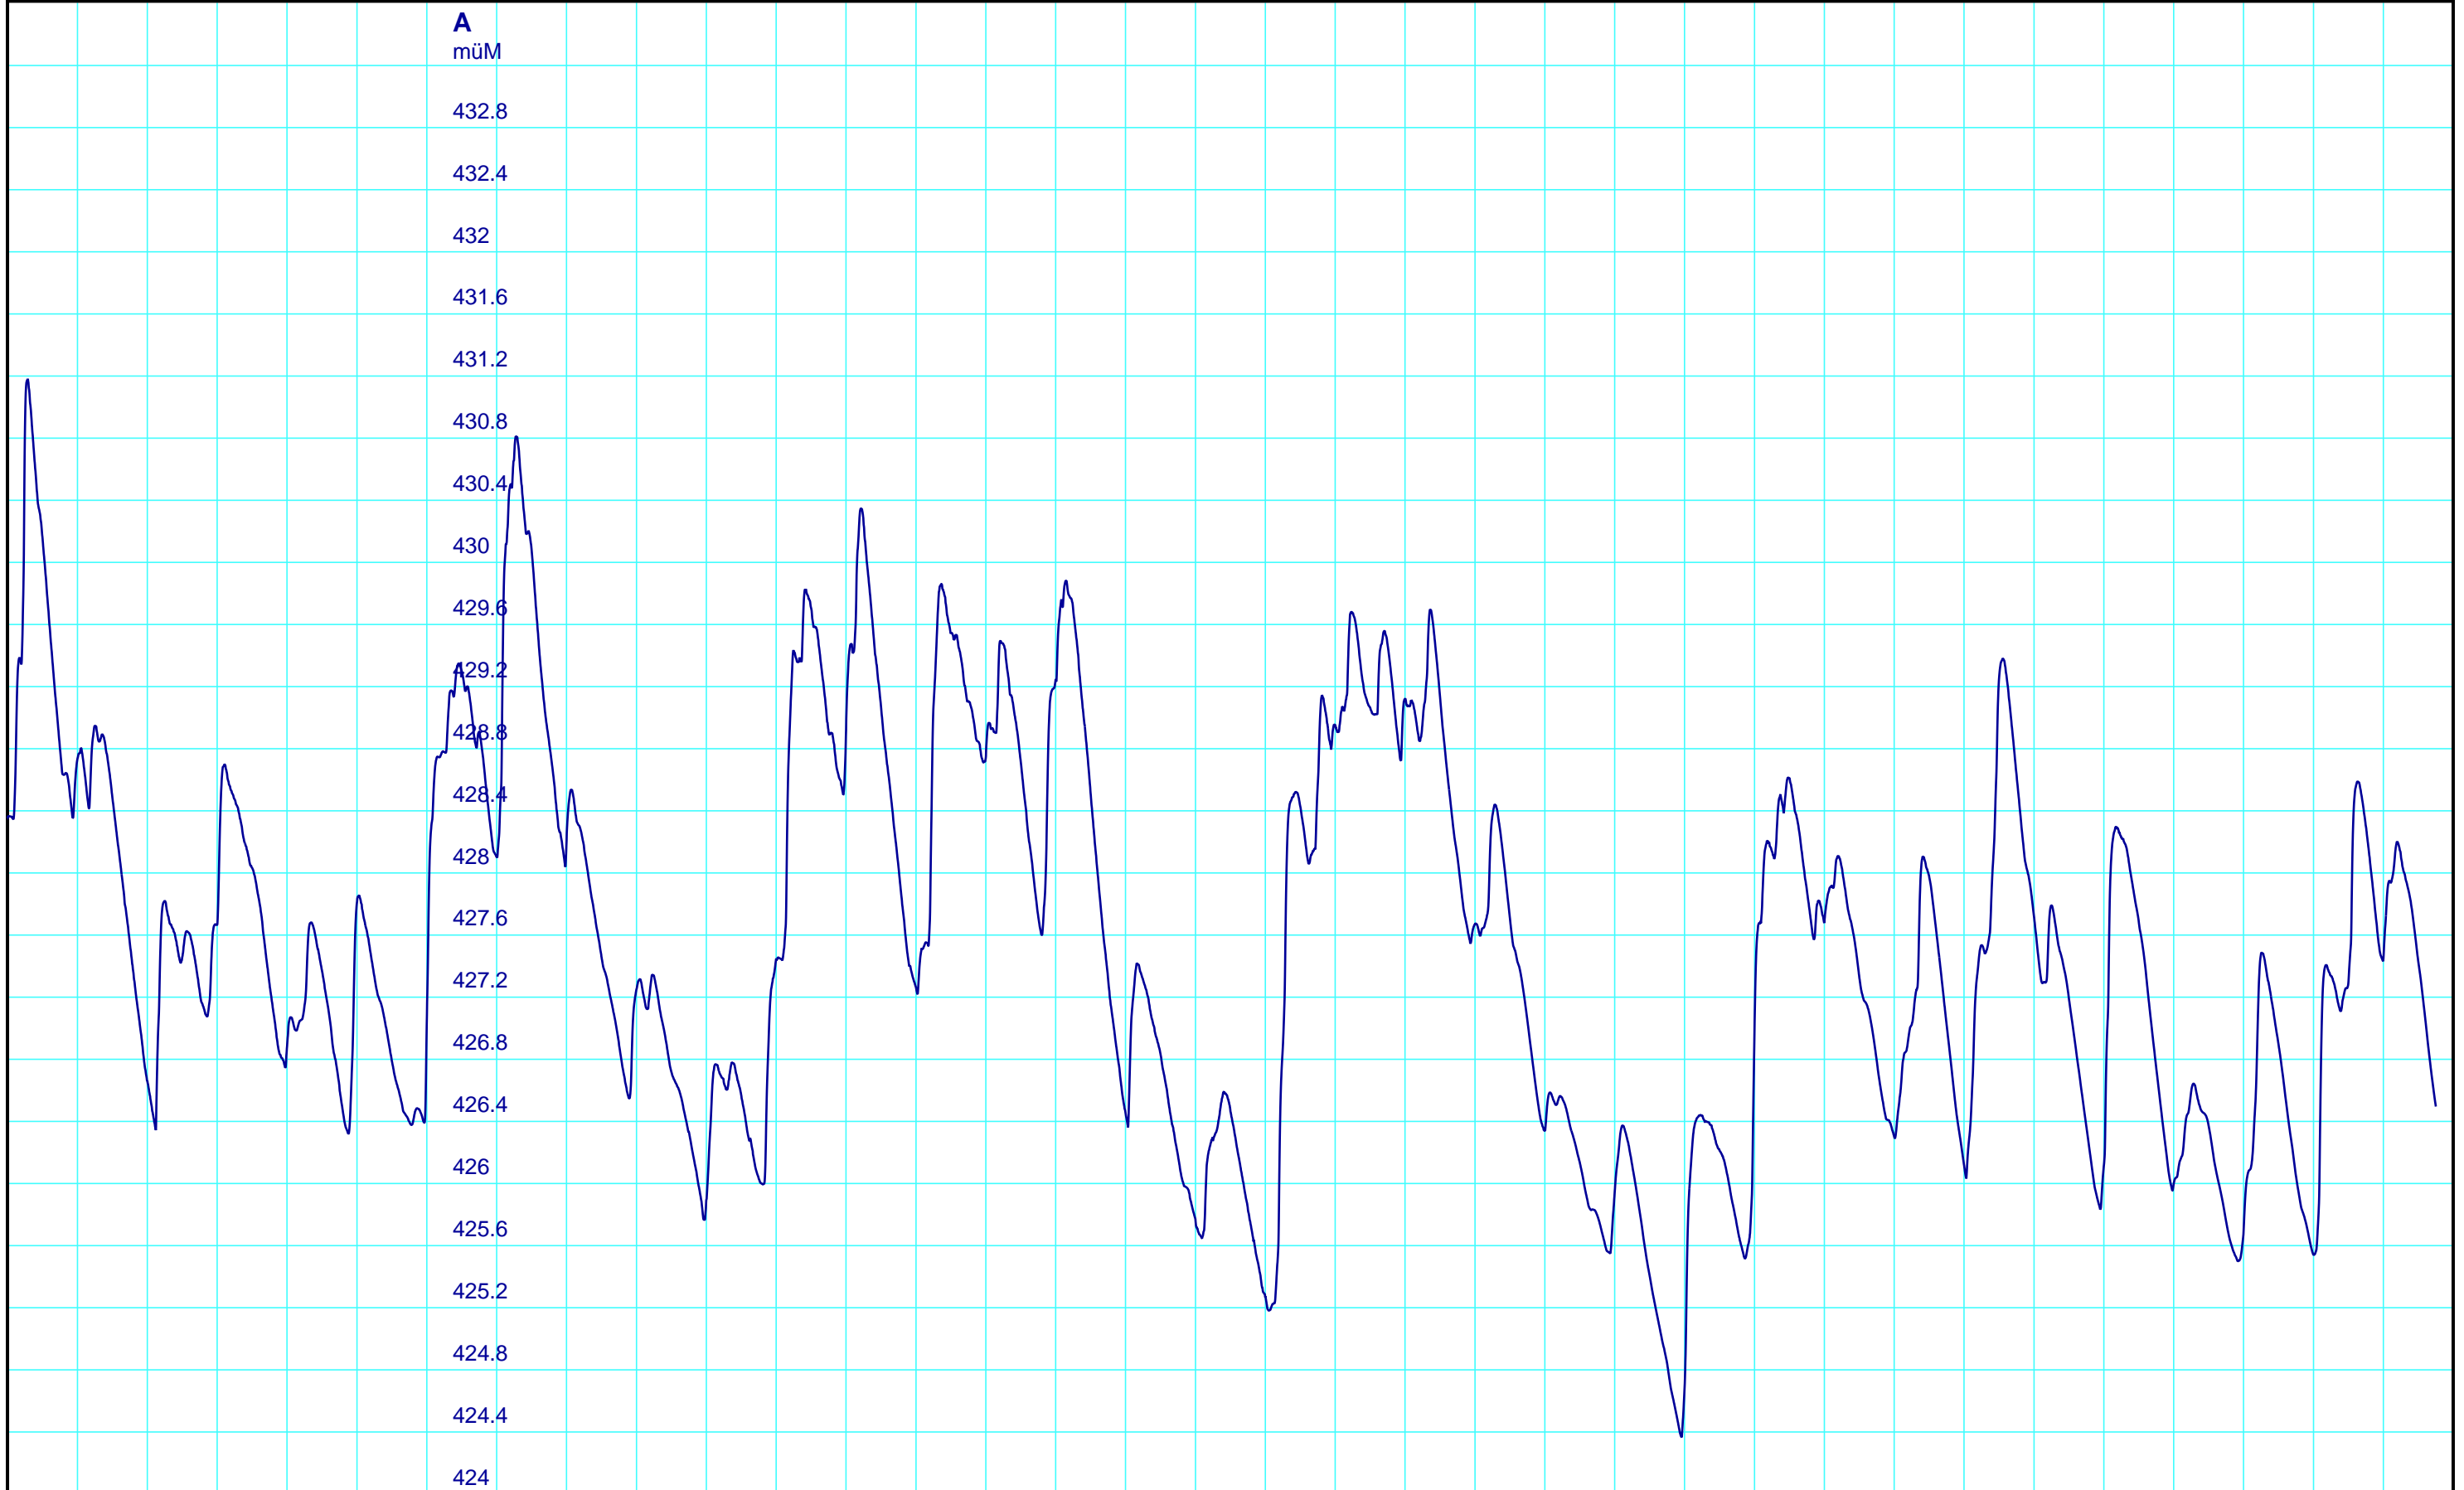

Periode 1988 - 2022

1989 1991 1993 1995 1997 1999 2001 2003 2005 2007 2009 2011 2013 2015 2017 2019 2021

A
müM

432.8
432.4
432
431.6
431.2
430.8
430.4
430
429.6
429.2
428.8
428.4
428
427.6
427.2
426.8
426.4
426
425.6
425.2
424.8
424.4
424

Kanton Solothurn
Amt für Umwelt
4509 Solothurn

A — 4008 Pegel müM / Li Kestenholz, (TgM)

Kleinere Lücken sind nicht dargestellt.
Zeiten in Sommer-/Winterzeit!

Li Kestenholz
623/237/005 Li Kestenholz

04.10.2022