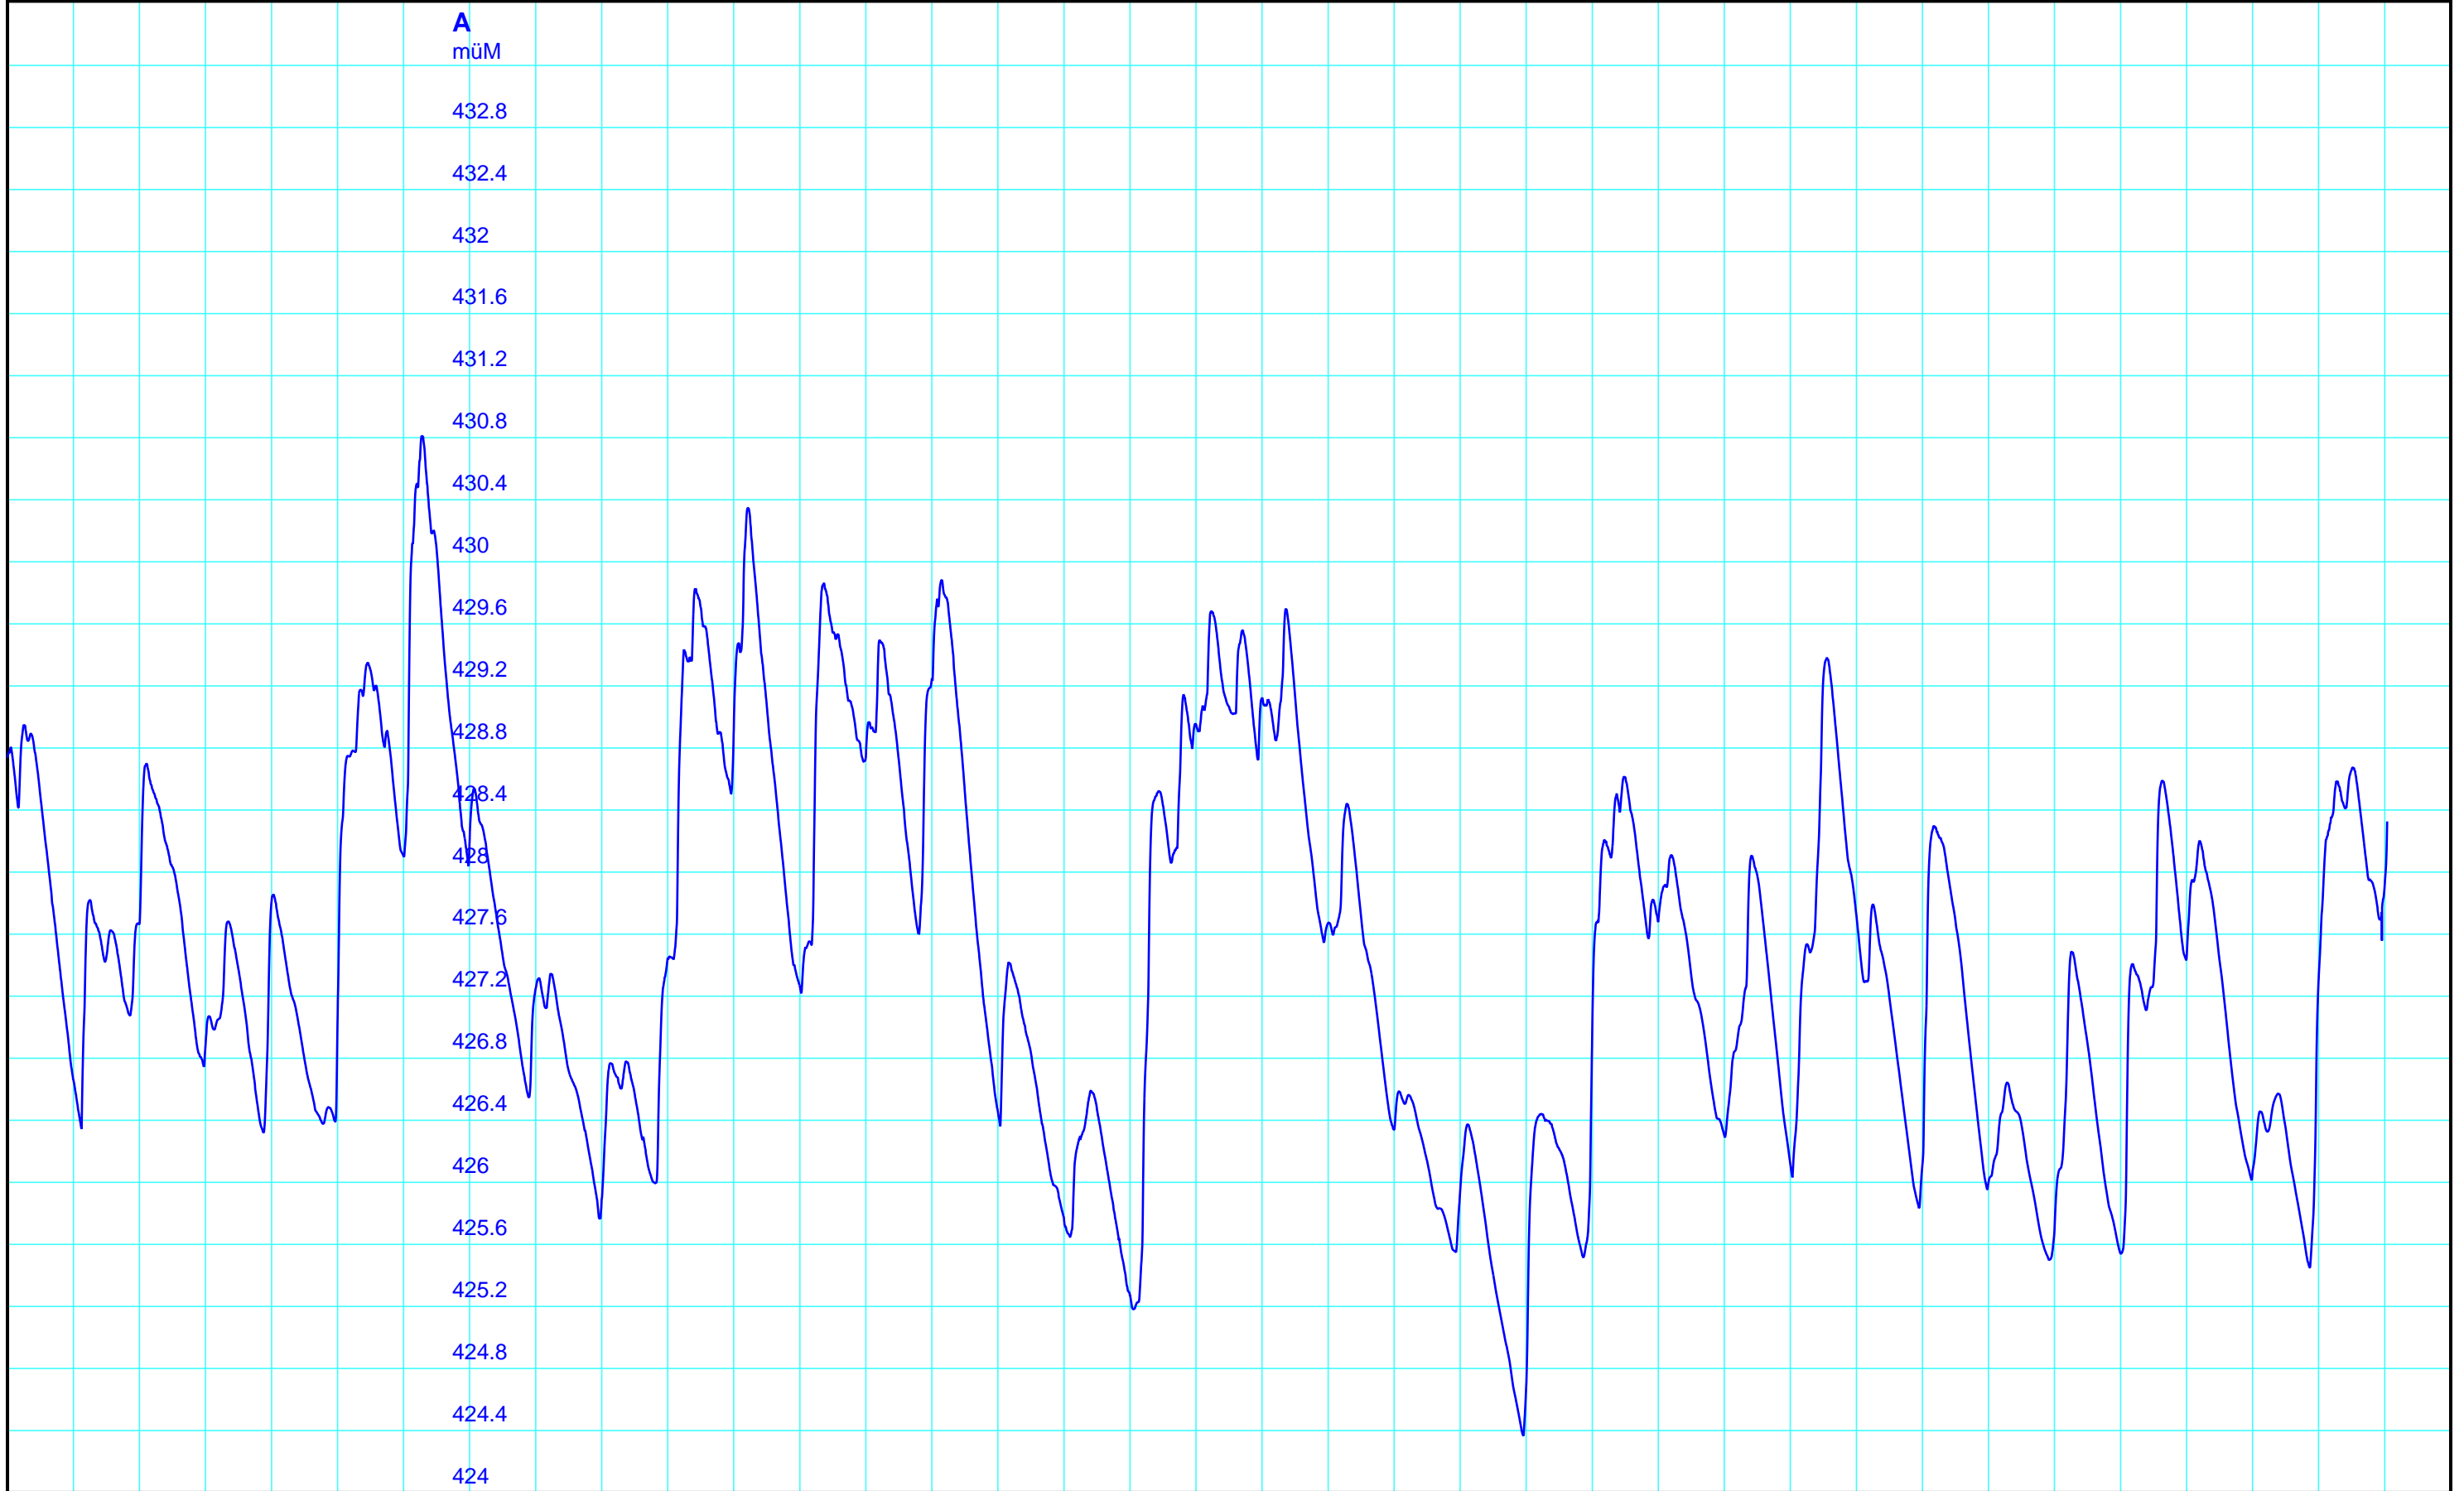

Periode 1989 - 2025

1990 1992 1994 1996 1998 2000 2002 2004 2006 2008 2010 2012 2014 2016 2018 2020 2022 2024

A
müM

432.8
432.4
432
431.6
431.2
430.8
430.4
430
429.6
429.2
428.8
428.4
428
427.6
427.2
426.8
426.4
426
425.6
425.2
424.8
424.4
424

Kanton Solothurn
Amt für Umwelt
4509 Solothurn

A — 4008 Pegel müM / Li Kestenholz, (TgM)

Kleinere Lücken sind nicht dargestellt.
Zeiten in Sommer-/Winterzeit!

Li Kestenholz
623/237/005 Li Kestenholz

15.01.2025