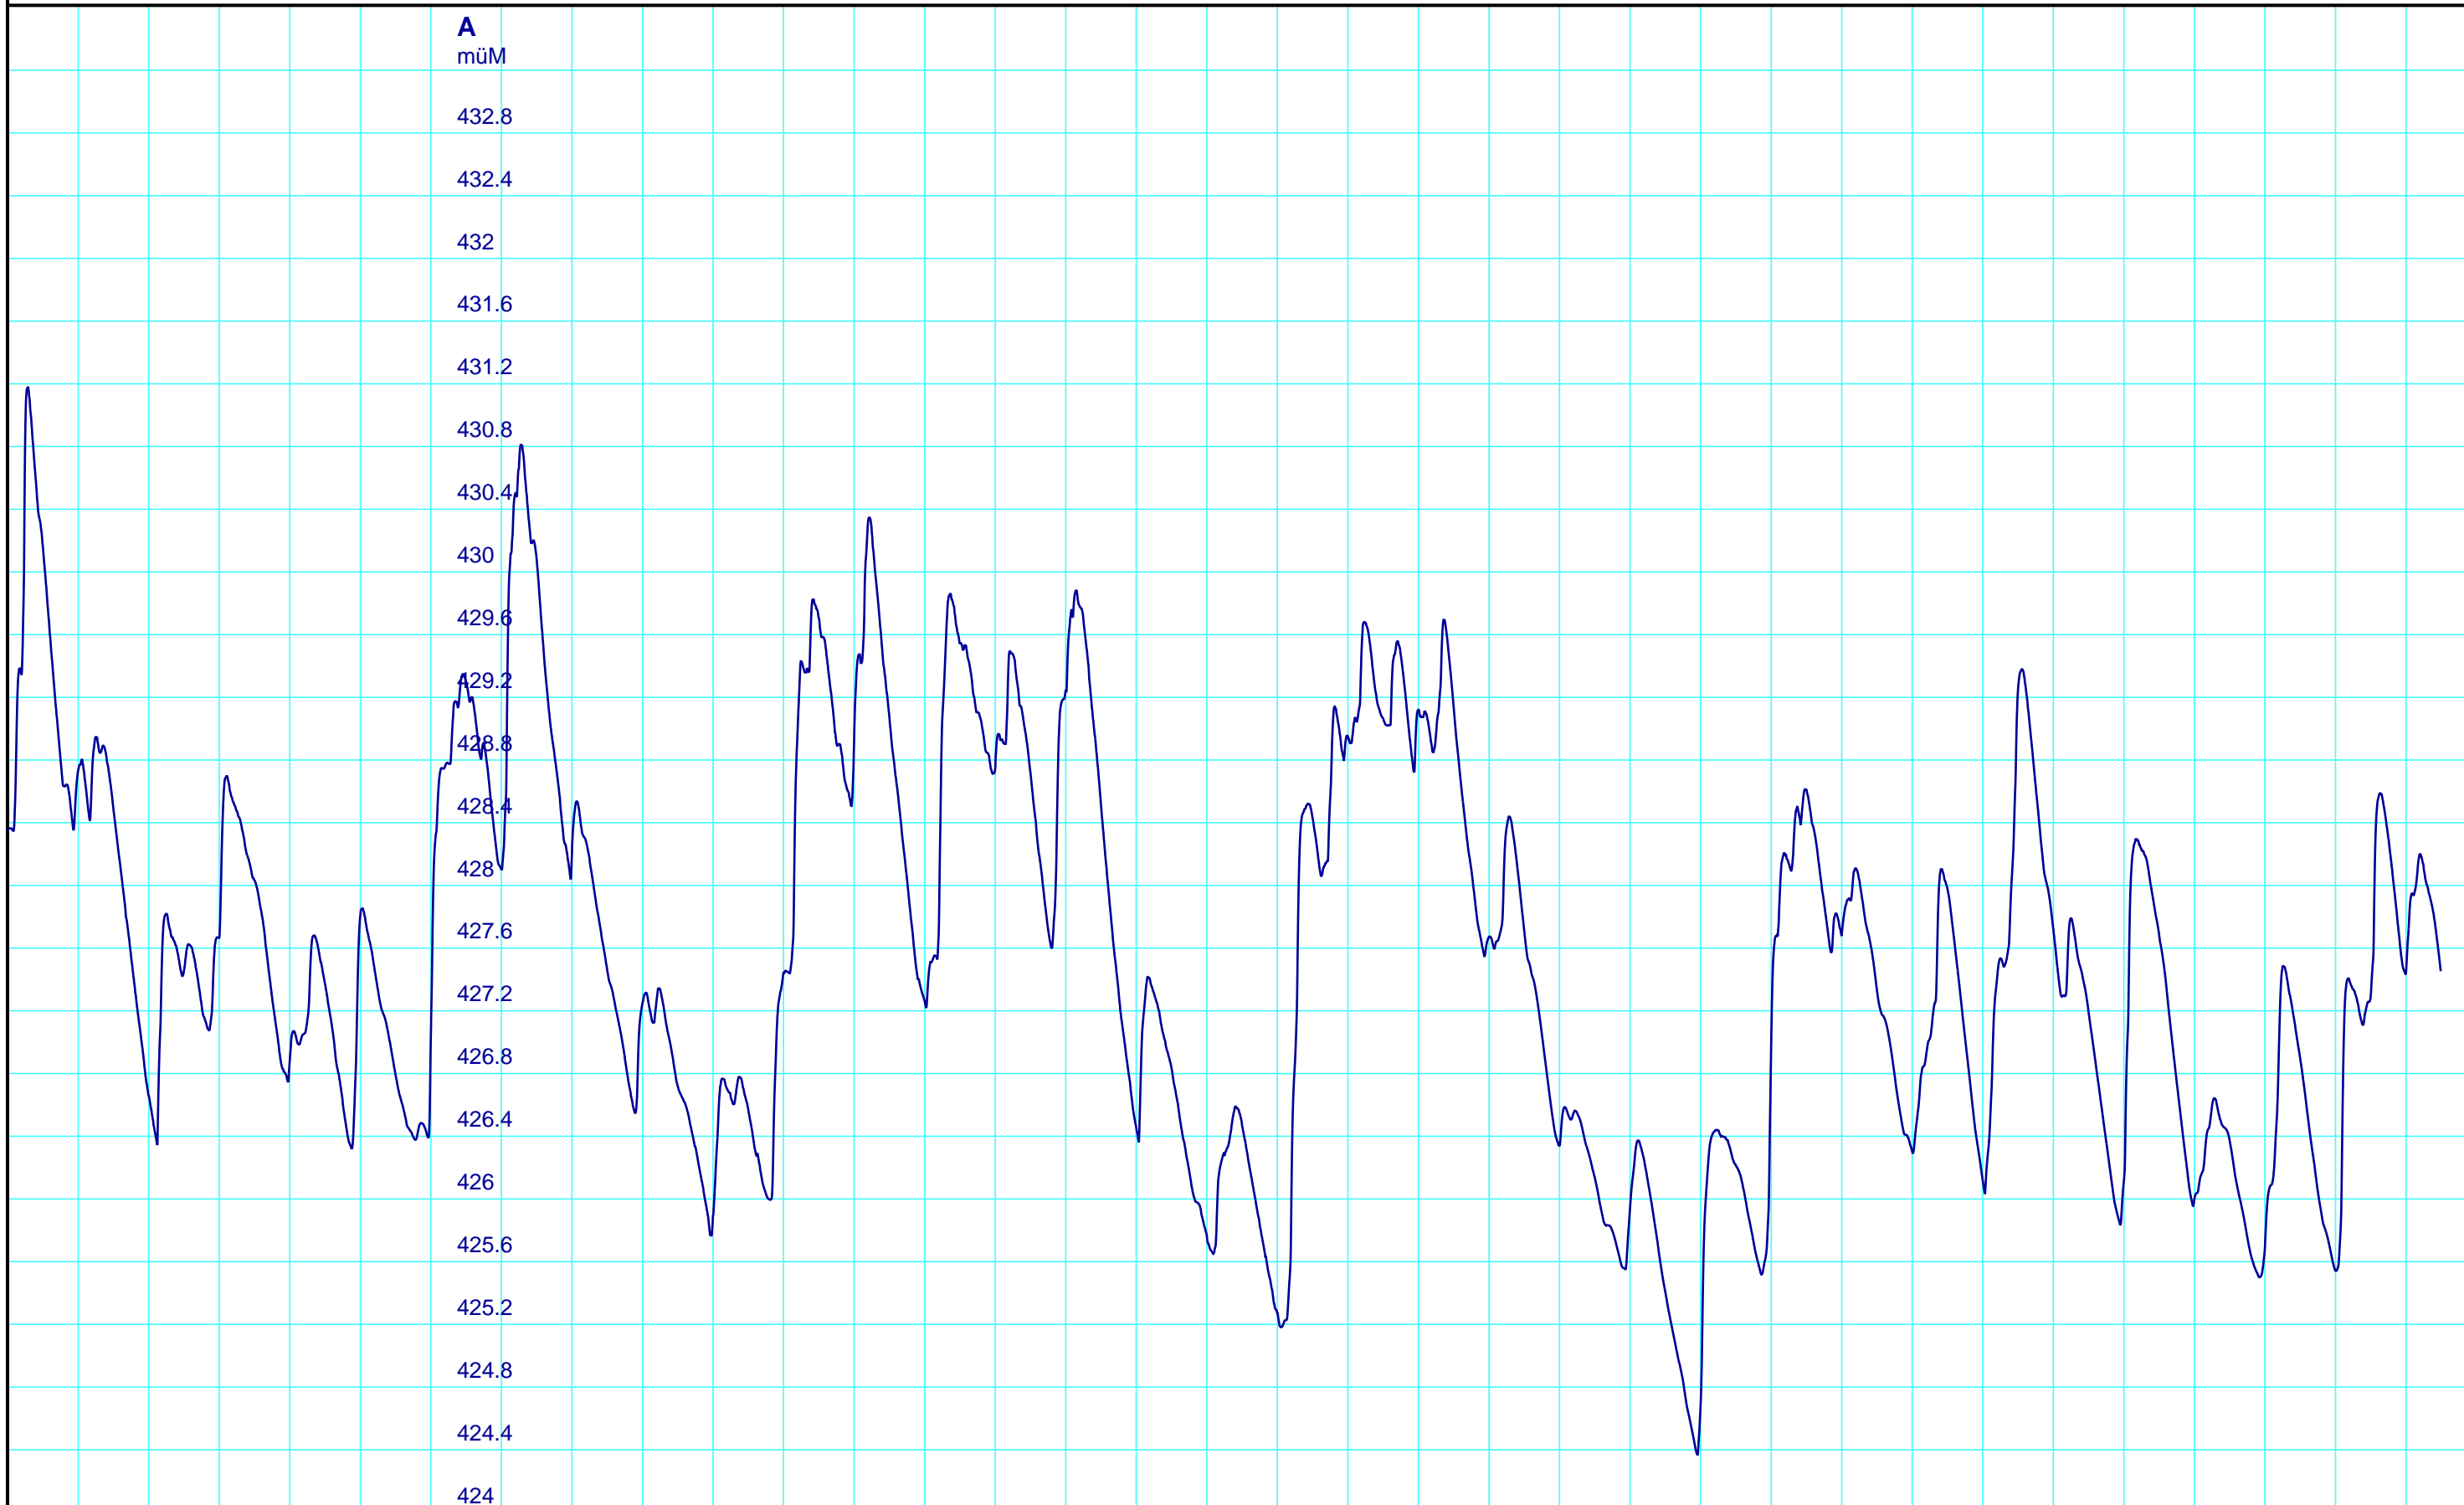

Periode 1988 - 2022

1989 1991 1993 1995 1997 1999 2001 2003 2005 2007 2009 2011 2013 2015 2017 2019 2021

A
müM

432.8
432.4
432
431.6
431.2
430.8
430.4
430
429.6
429.2
428.8
428.4
428
427.6
427.2
426.8
426.4
426
425.6
425.2
424.8
424.4
424

Kanton Solothurn
Amt für Umwelt
4509 Solothurn

A — 4008 Pegel müM / Li Kestenholz, (TgM)

Kleinere Lücken sind nicht dargestellt.
Zeiten in Sommer-/Winterzeit!

Li Kestenholz
623/237/005 Li Kestenholz

01.07.2022