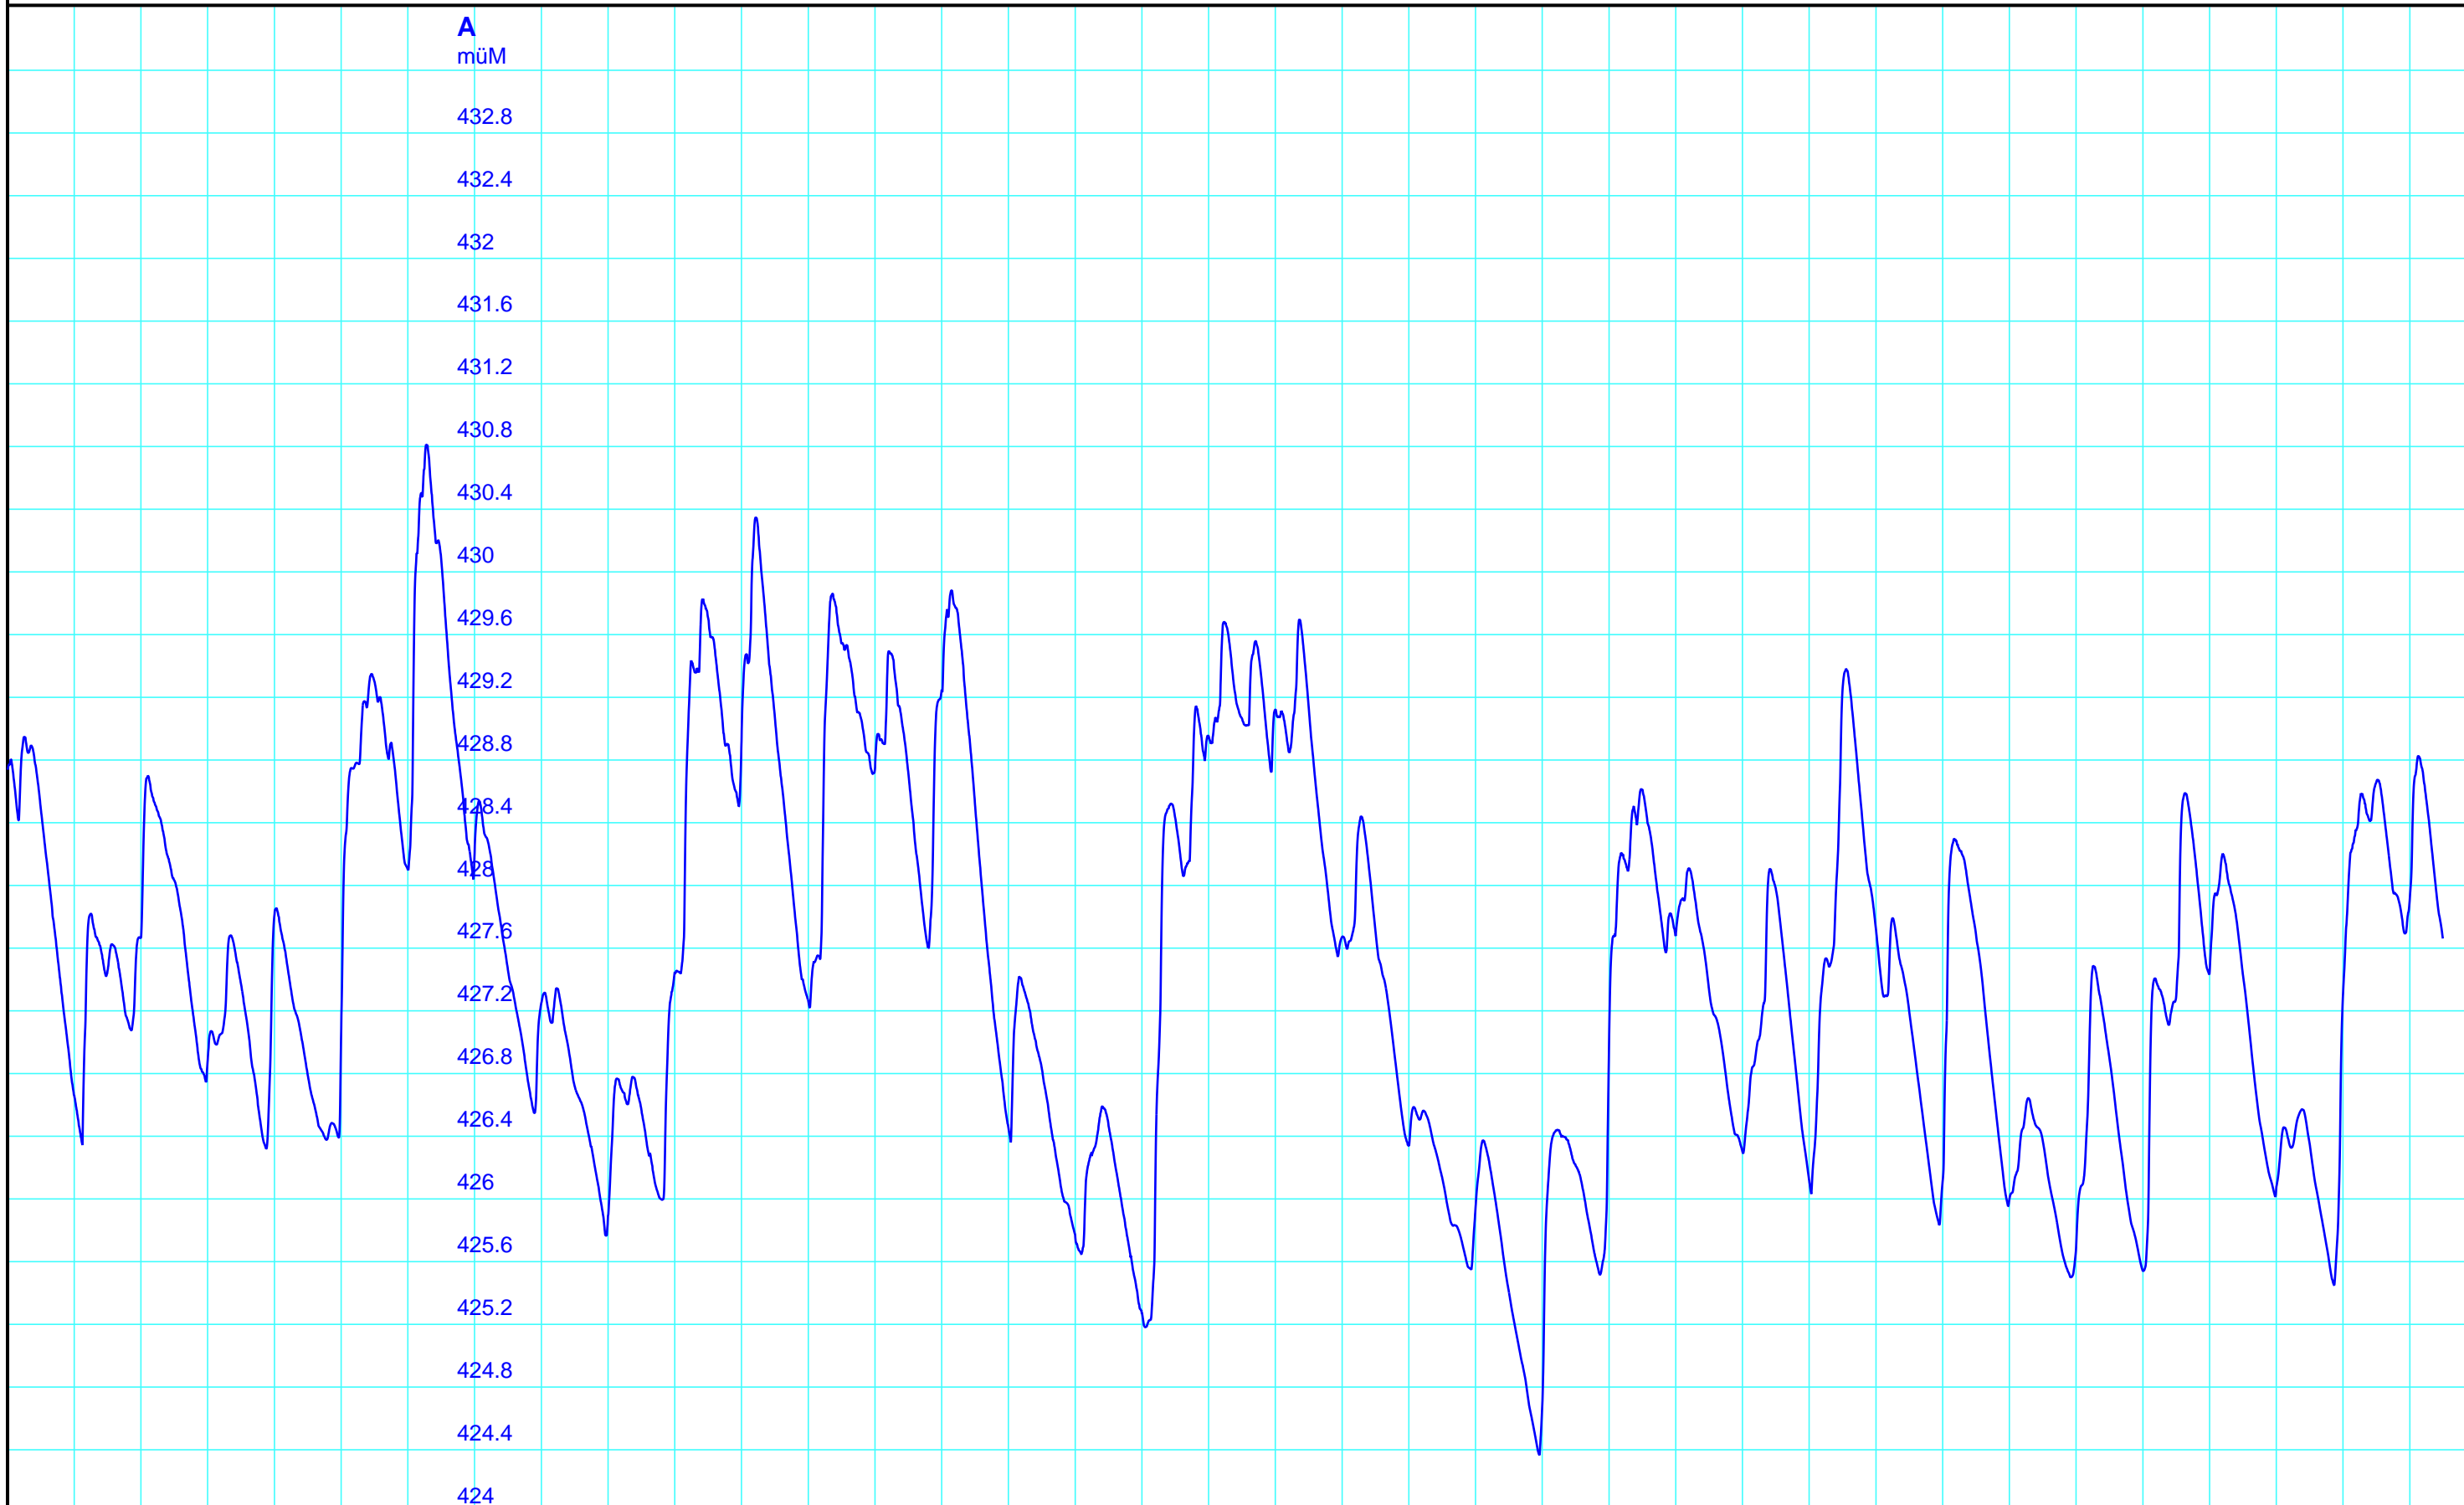

Periode 1989 - 2025

1990 1992 1994 1996 1998 2000 2002 2004 2006 2008 2010 2012 2014 2016 2018 2020 2022 2024

A
müM

432.8
432.4
432
431.6
431.2
430.8
430.4
430
429.6
429.2
428.8
428.4
428
427.6
427.2
426.8
426.4
426
425.6
425.2
424.8
424.4
424

Kanton Solothurn
Amt für Umwelt
4509 Solothurn

A — 4008 Pegel müM / Li Kestenholz, (TgM)

Kleinere Lücken sind nicht dargestellt.
Zeiten in Sommer-/Winterzeit!

Li Kestenholz
623/237/005 Li Kestenholz

01.07.2025