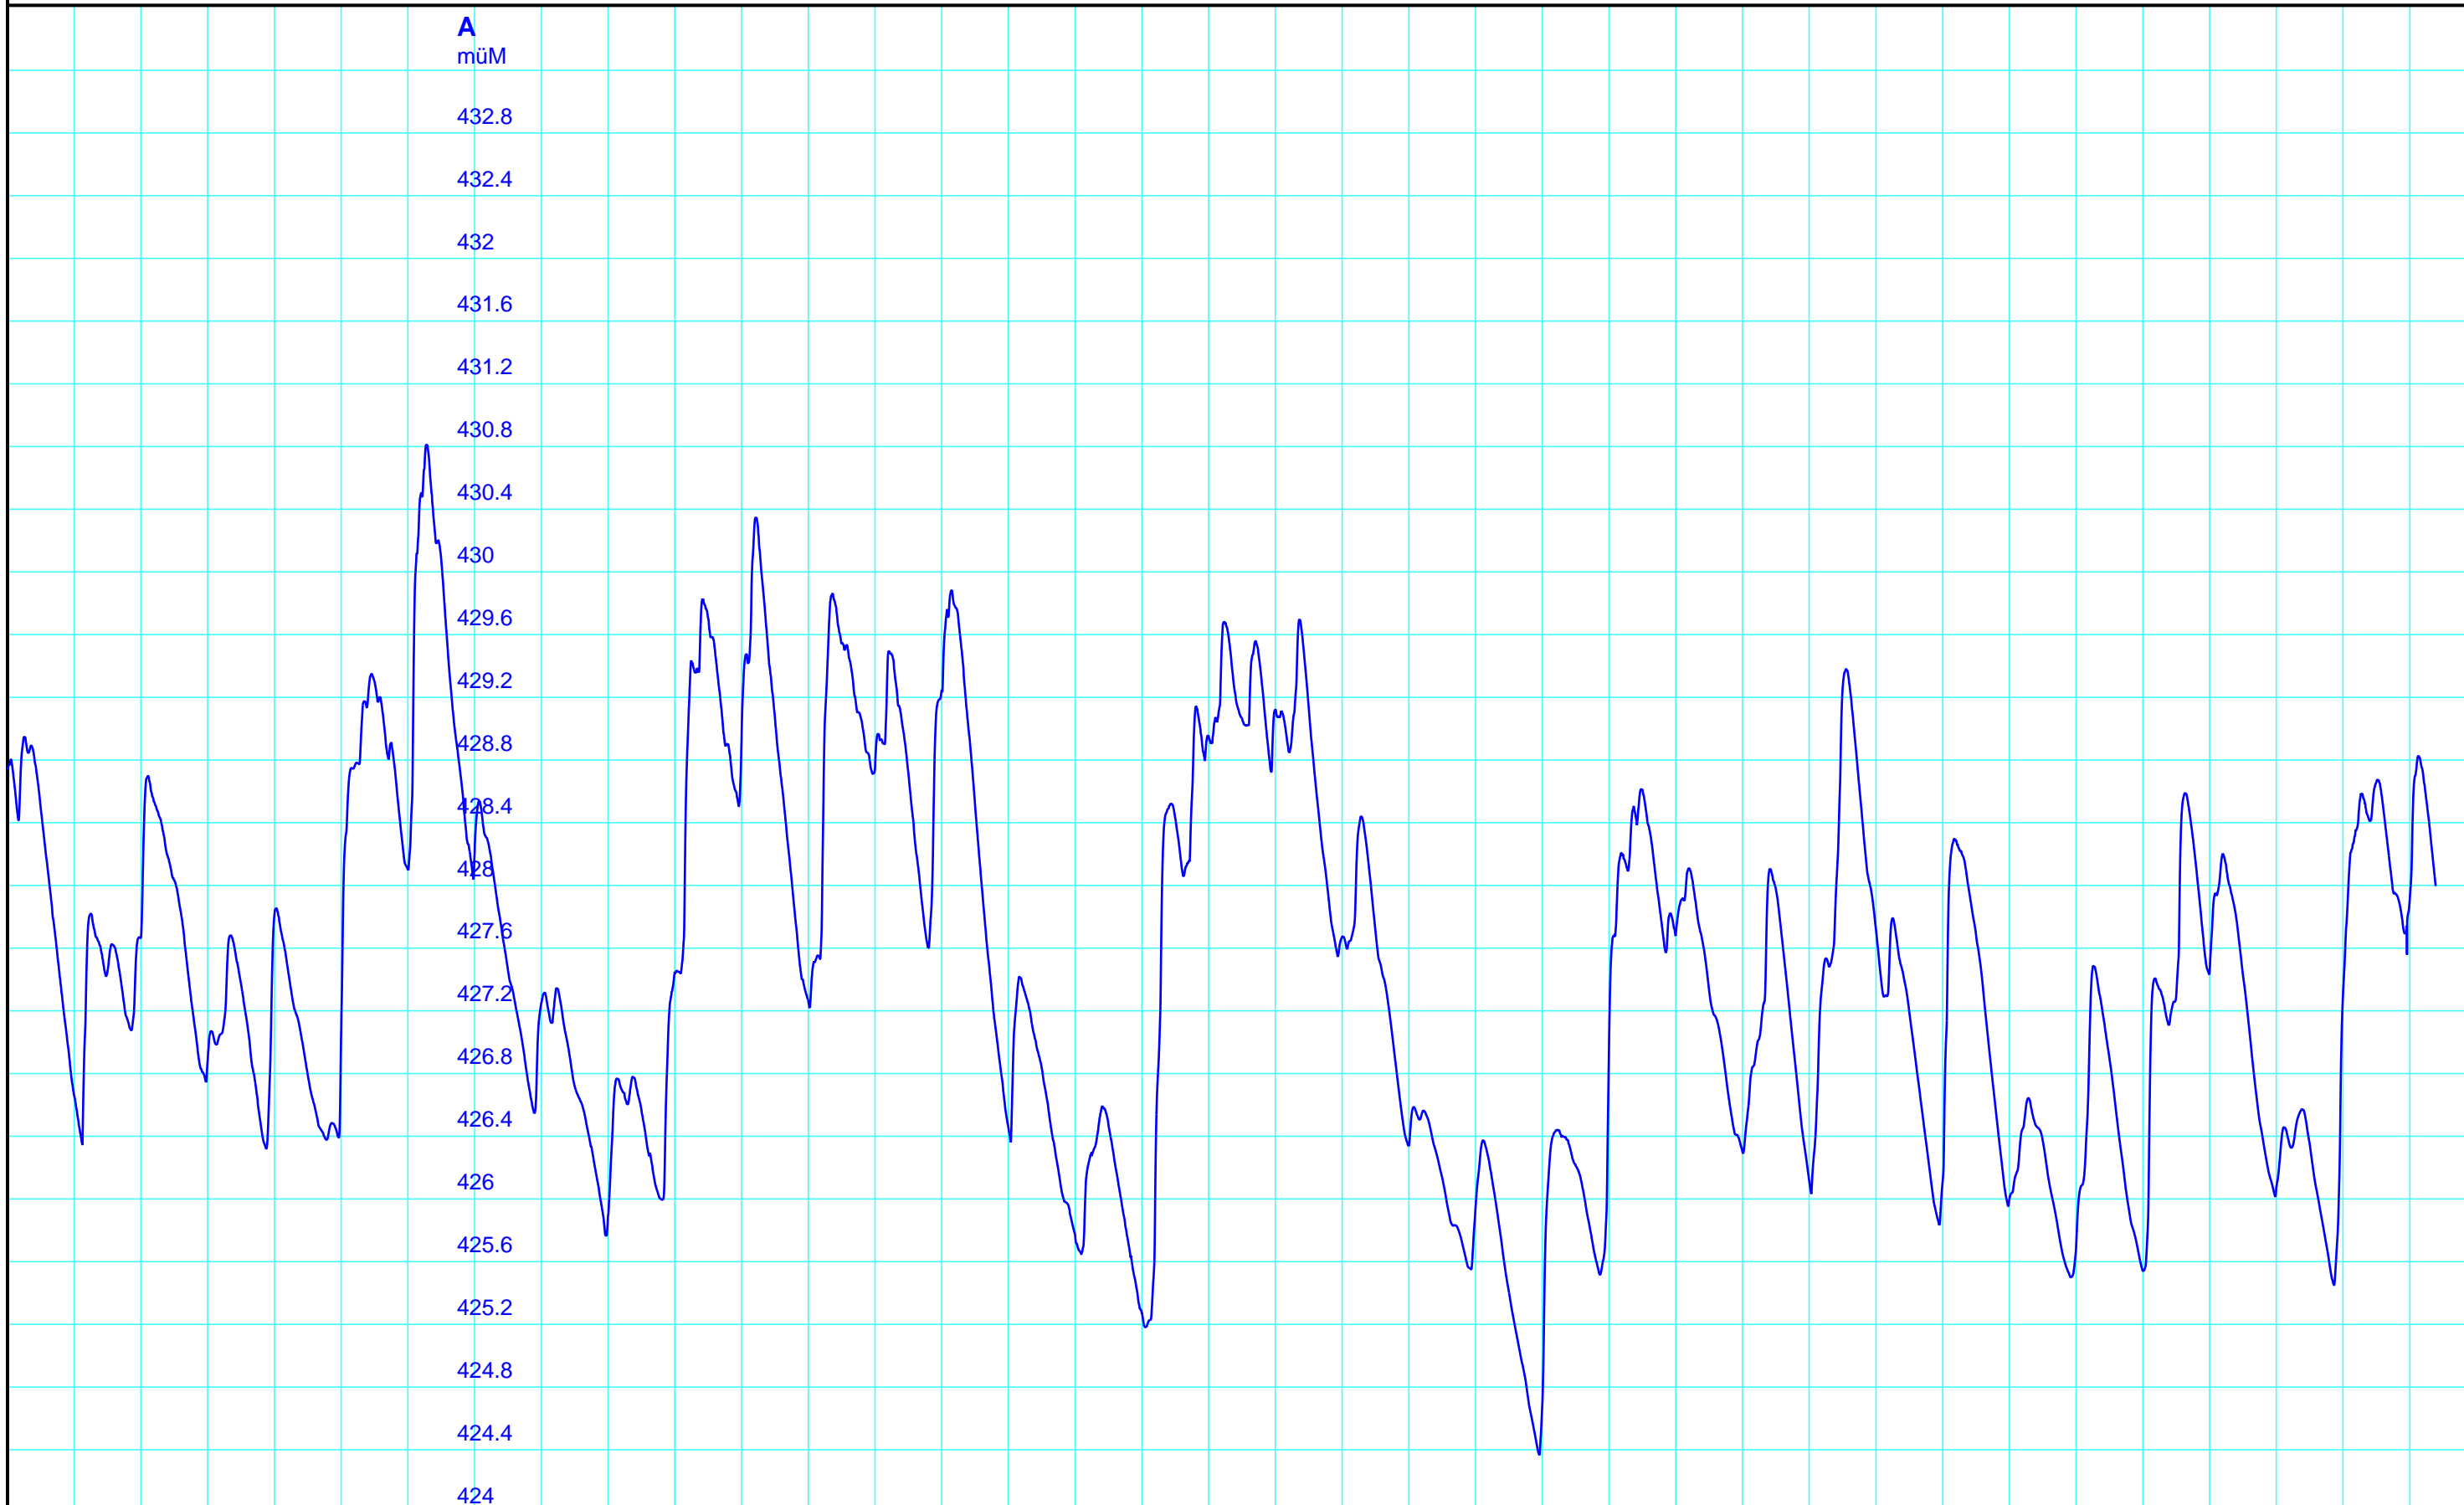

Periode 1989 - 2025

1990 1992 1994 1996 1998 2000 2002 2004 2006 2008 2010 2012 2014 2016 2018 2020 2022 2024

A
müM

432.8
432.4
432
431.6
431.2
430.8
430.4
430
429.6
429.2
428.8
428.4
428
427.6
427.2
426.8
426.4
426
425.6
425.2
424.8
424.4
424

Kanton Solothurn
Amt für Umwelt
4509 Solothurn

A — 4008 Pegel müM / Li Kestenholz, (TgM)

Kleinere Lücken sind nicht dargestellt.
Zeiten in Sommer-/Winterzeit!

Li Kestenholz
623/237/005 Li Kestenholz

23.05.2025