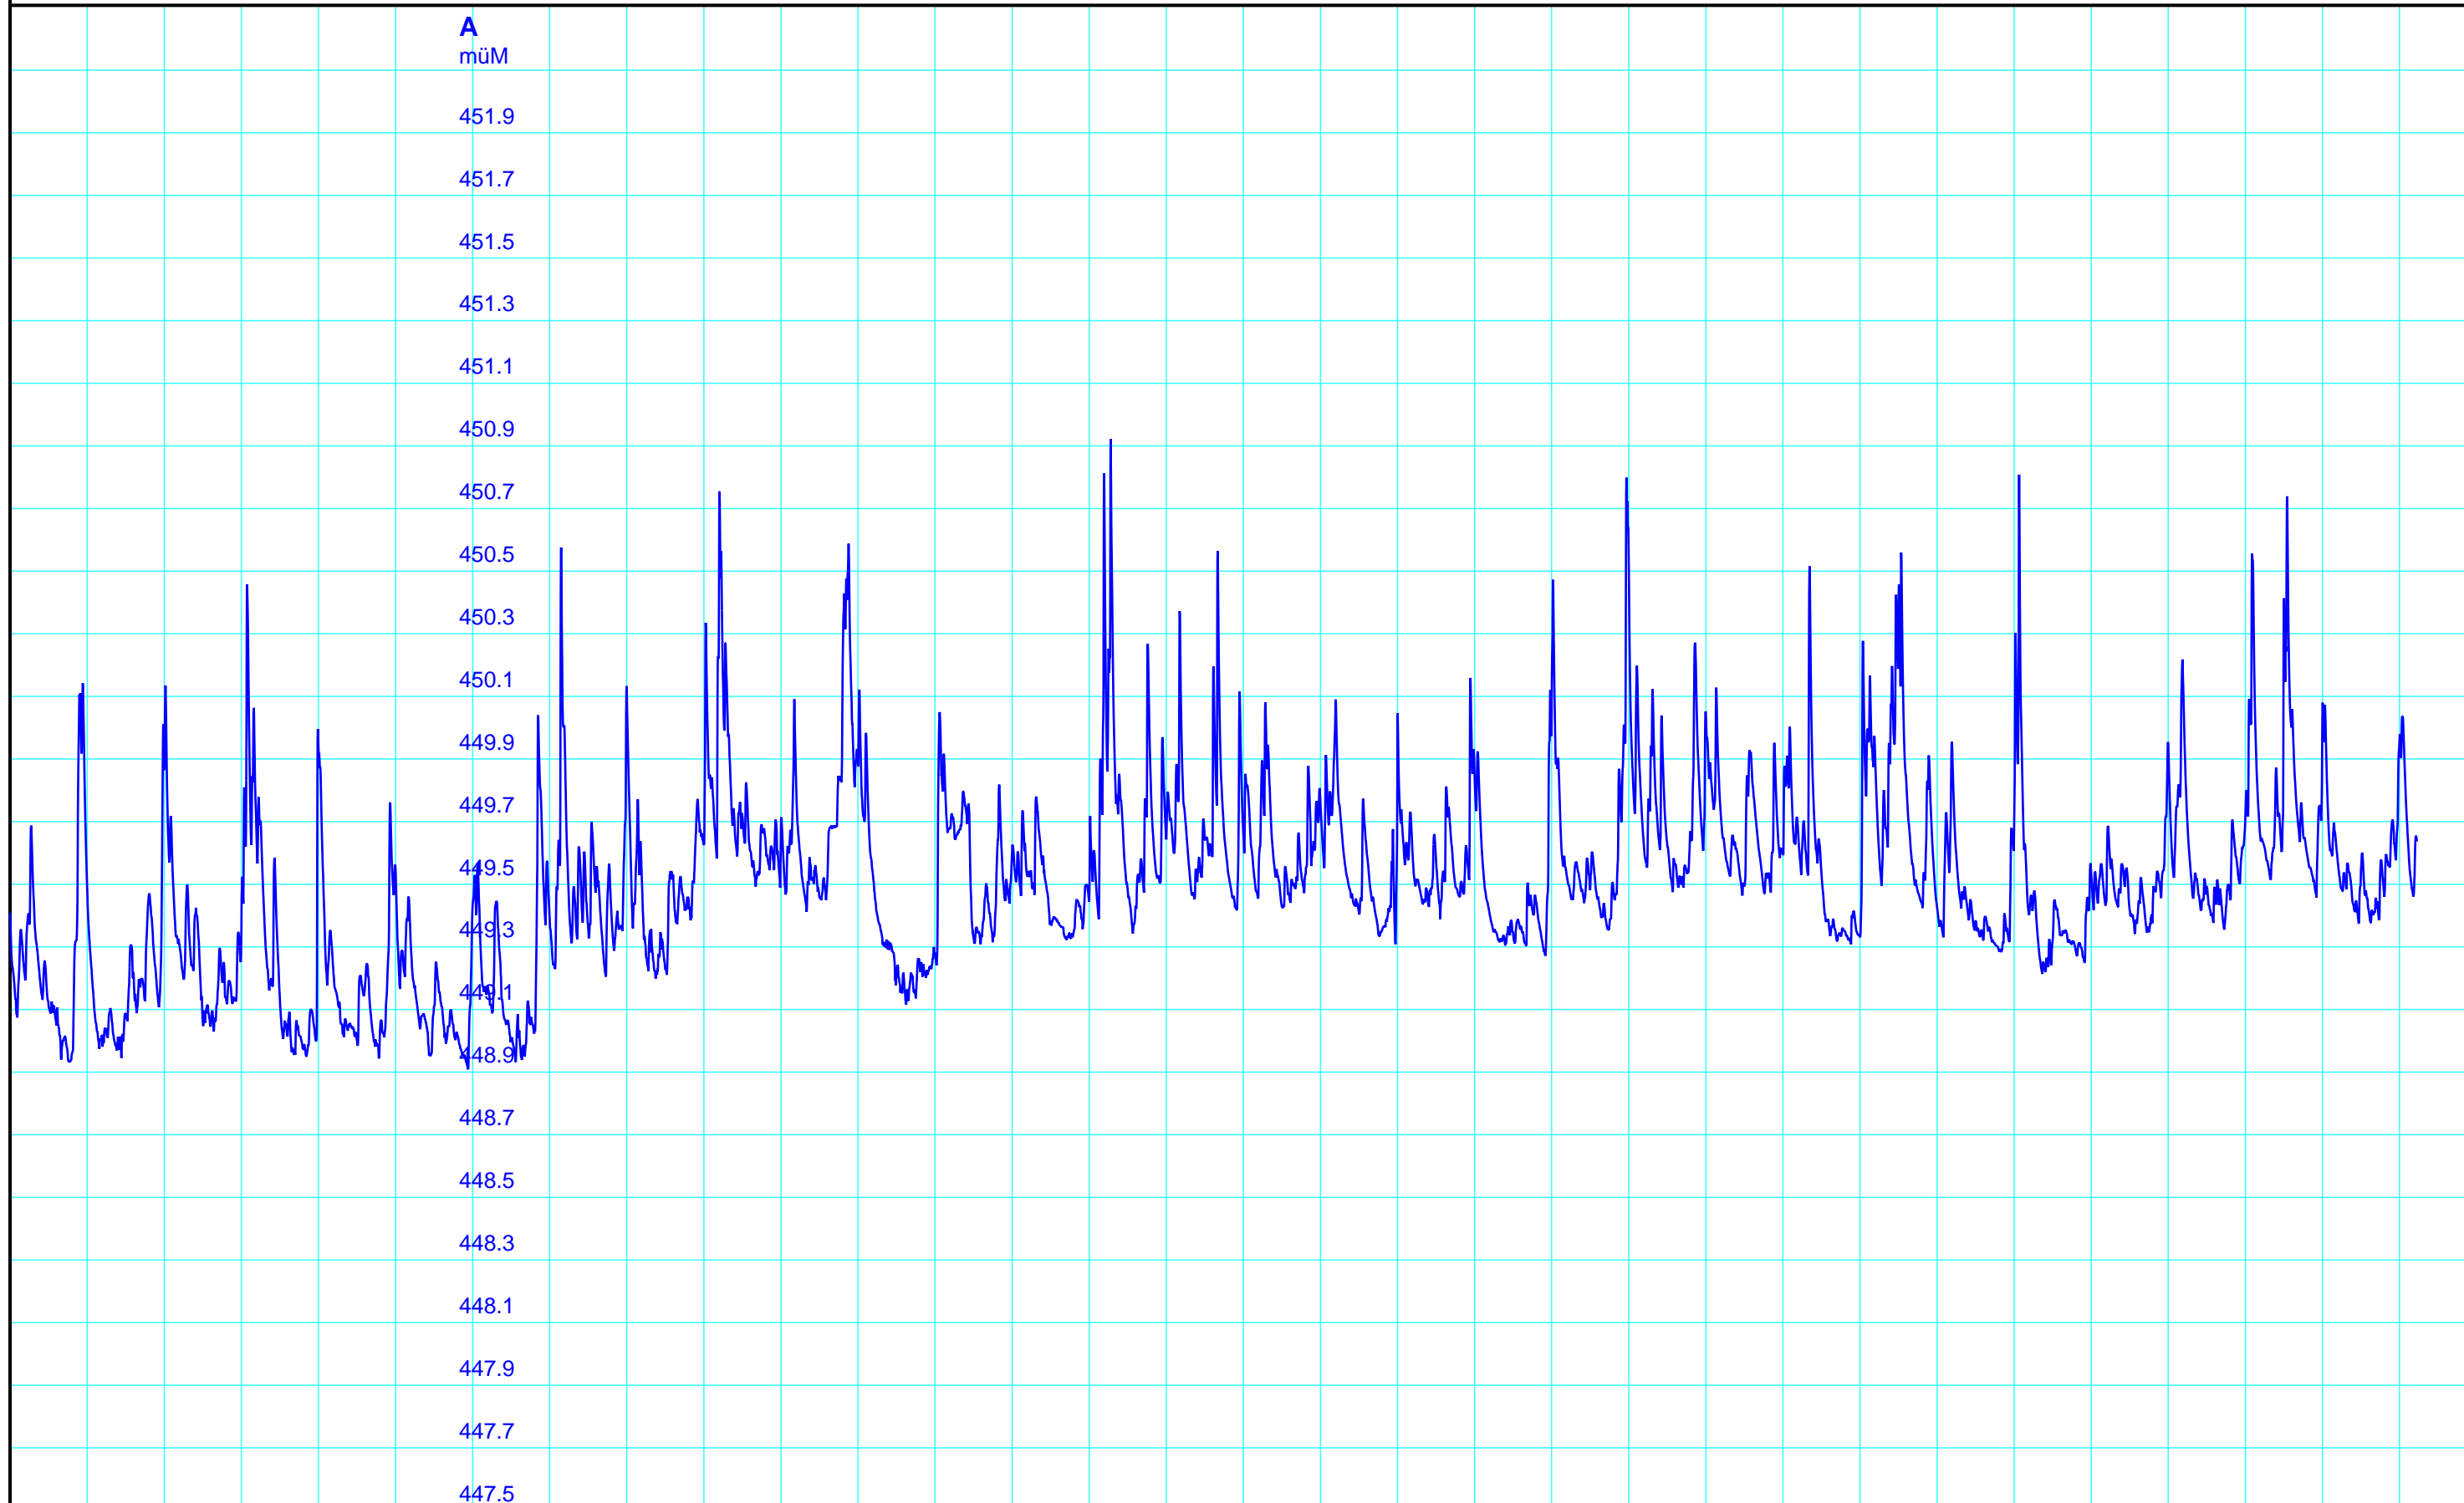

Periode 1992 - 2023

1993 1995 1997 1999 2001 2003 2005 2007 2009 2011 2013 2015 2017 2019 2021

Kanton Solothurn  
Amt für Umwelt  
4509 Solothurn

A — 3012 02 00 Pegel müM/Obergerlafingen, Obergerlafi..., [TgM]

Kleinere Lücken sind nicht dargestellt.  
Zeiten in Sommer-/Winterzeit!

**32-Jahresganglinie**  
**610/224/006 Obergerlafingen,**  
**Obergerlafingen**

26.03.2023