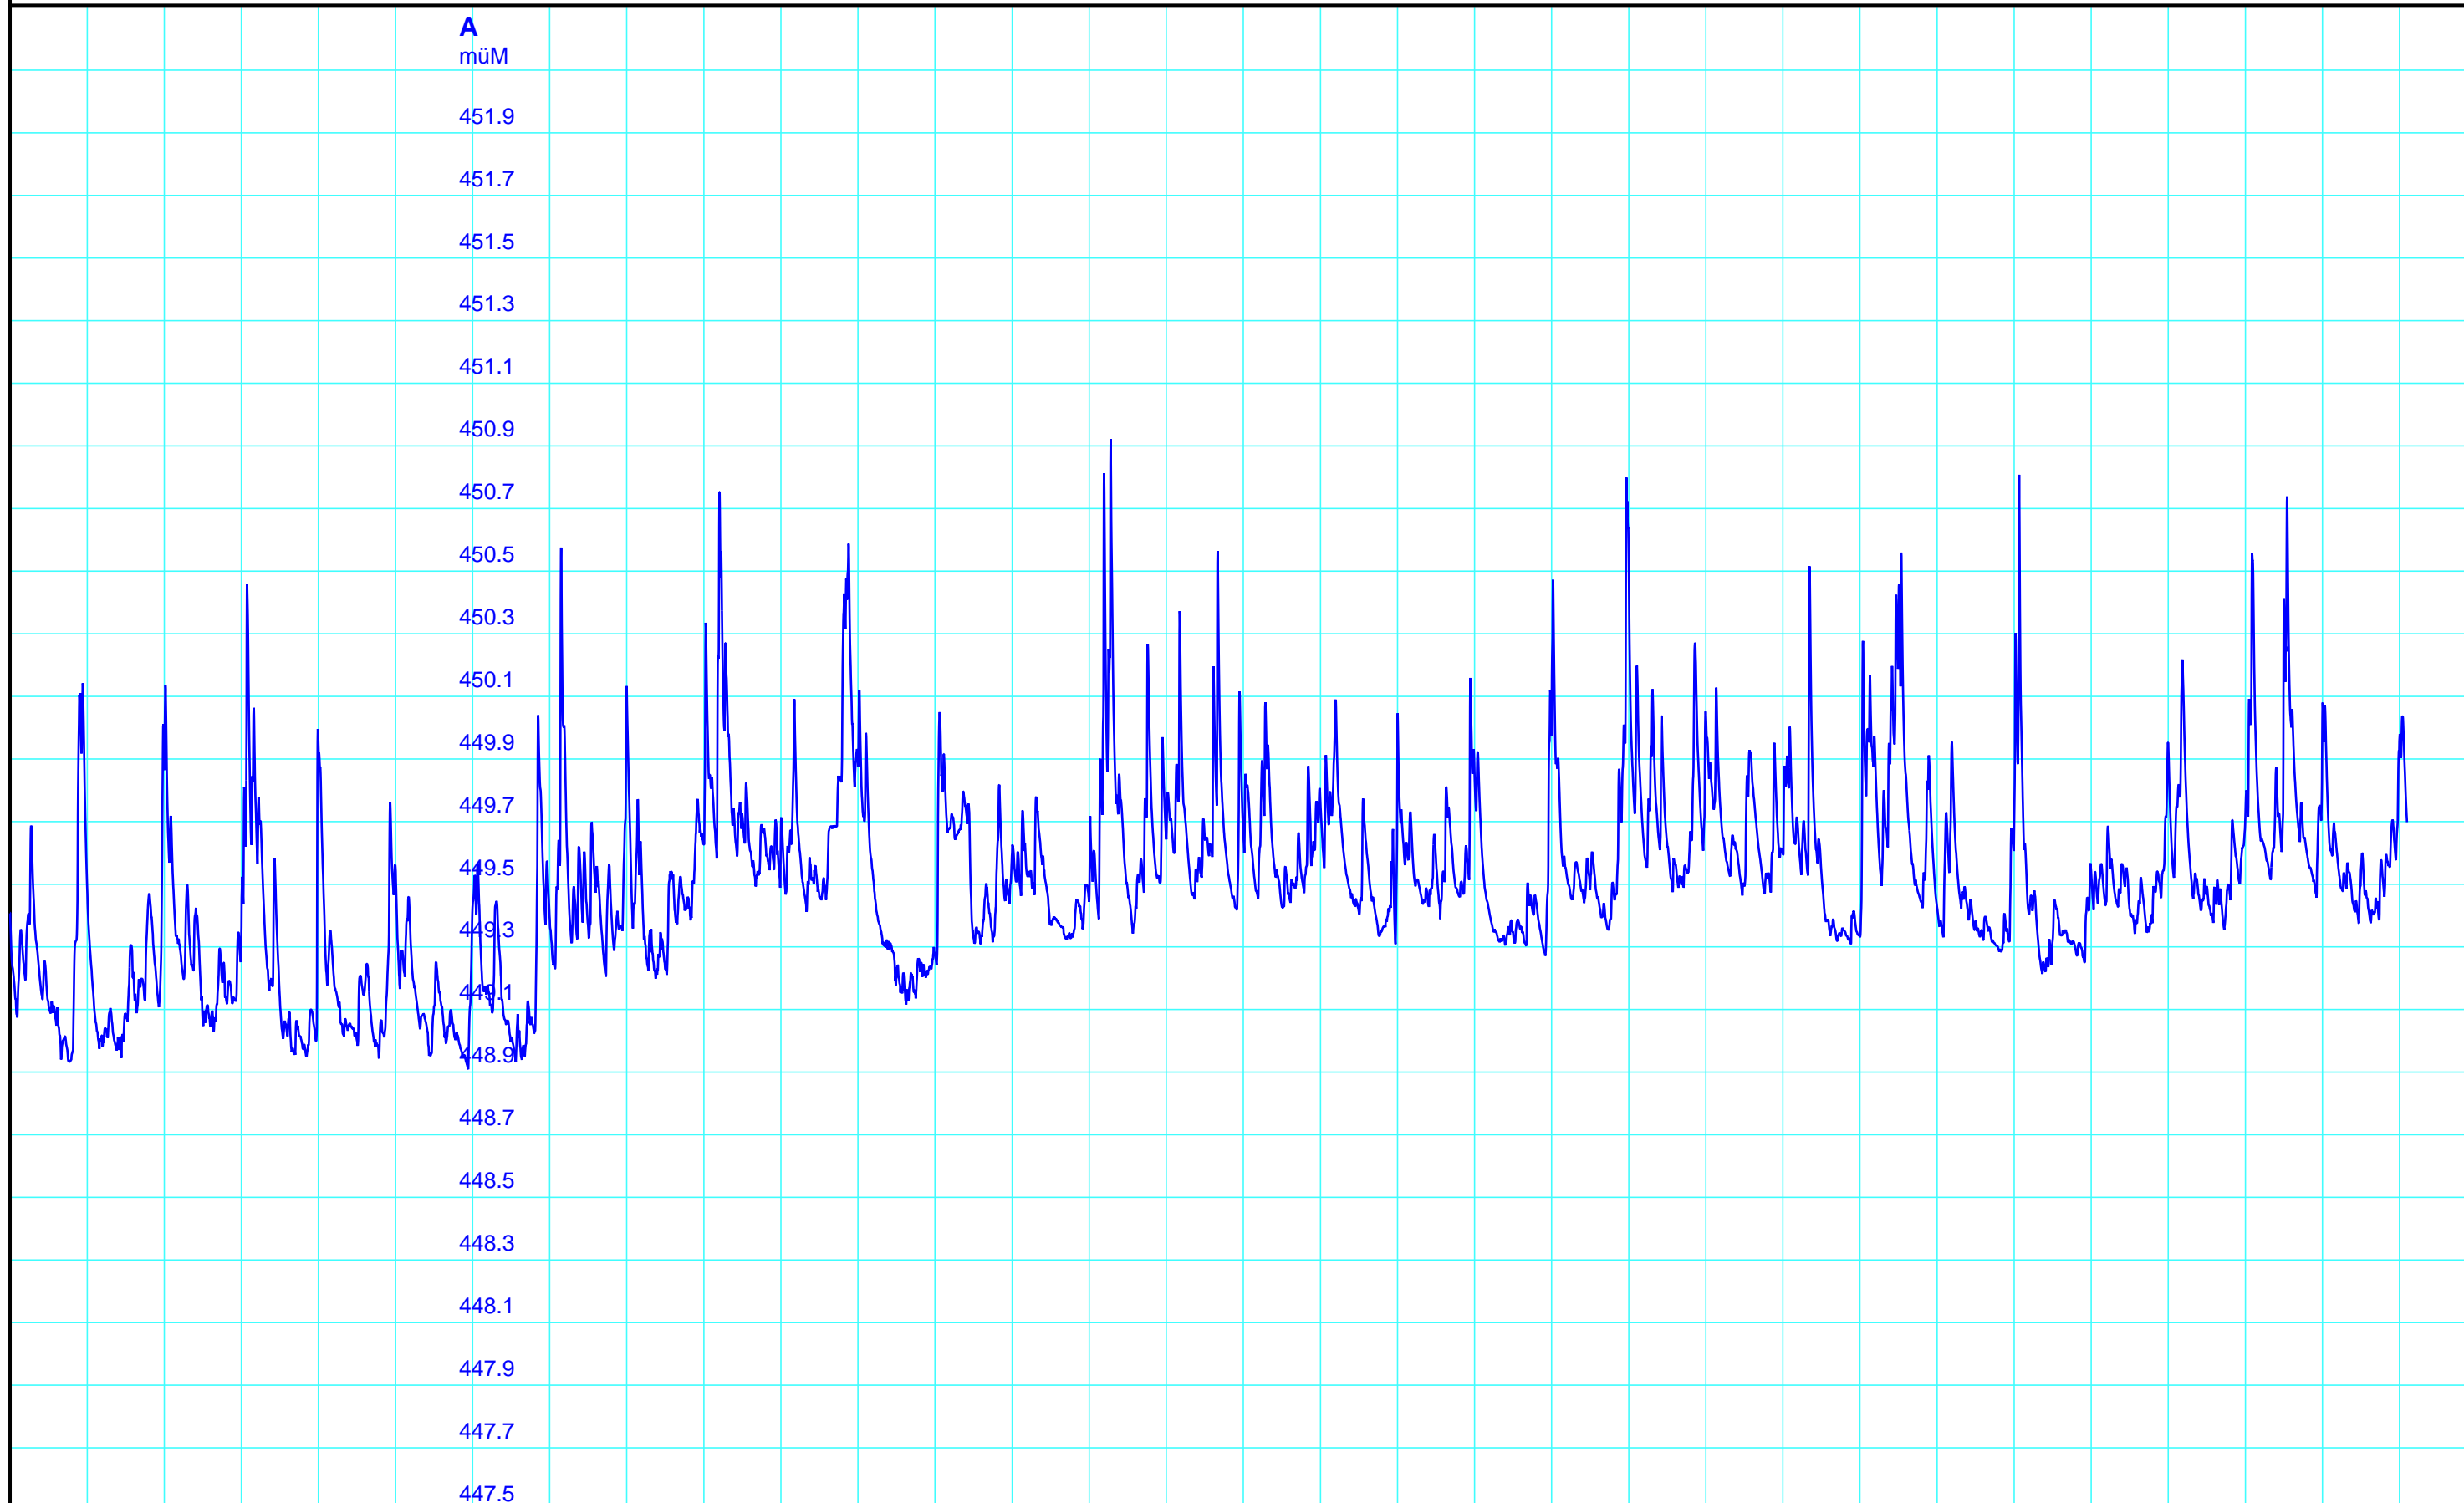

Periode 1992 - 2023

1993 1995 1997 1999 2001 2003 2005 2007 2009 2011 2013 2015 2017 2019 2021

Kanton Solothurn
Amt für Umwelt
4509 Solothurn

A — 3012 02 00 Pegel müM/Obergerlafingen, Obergerlafi..., [TgM]

Kleinere Lücken sind nicht dargestellt.
Zeiten in Sommer-/Winterzeit!

32-Jahresganglinie
610/224/006 Obergerlafingen,
Obergerlafingen

06.02.2023