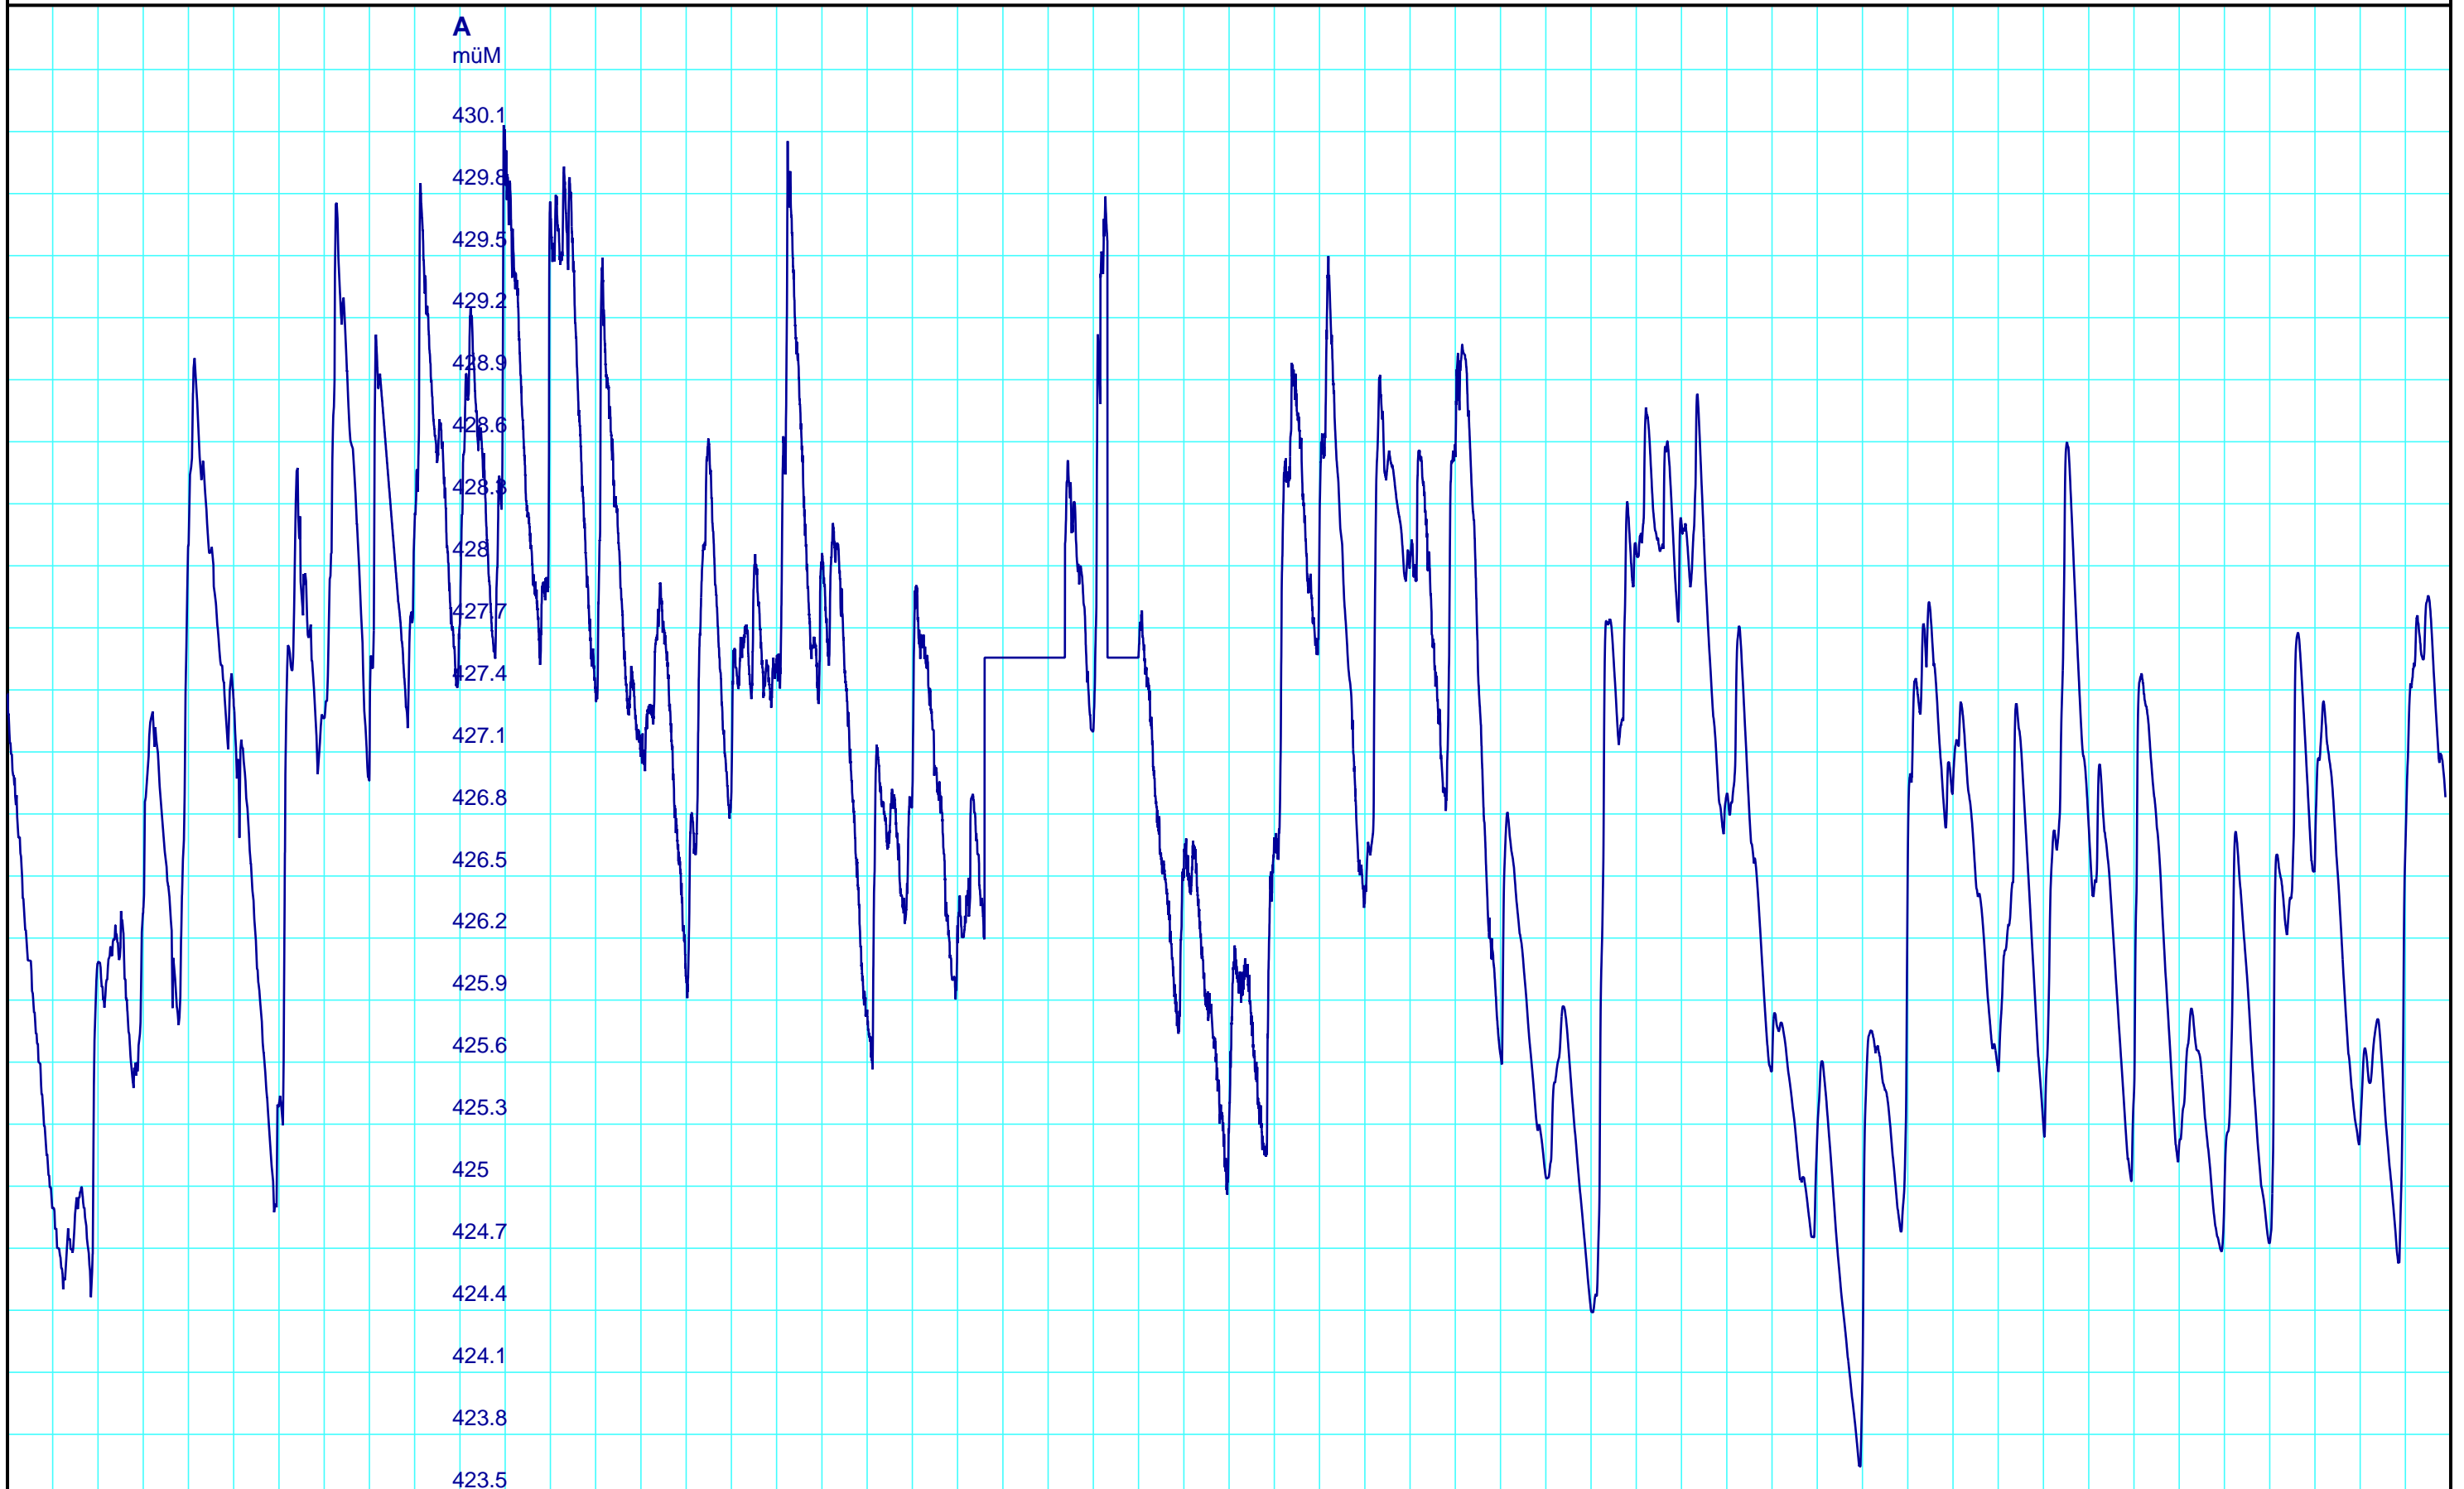

Periode 1971 - 2024

1973 1976 1979 1982 1985 1988 1991 1994 1997 2000 2003 2006 2009 2012 2015 2018 2021

A  
müM

430.1  
429.8  
429.5  
429.2  
428.9  
428.6  
428.3  
428  
427.7  
427.4  
427.1  
426.8  
426.5  
426.2  
425.9  
425.6  
425.3  
425  
424.7  
424.4  
424.1  
423.8  
423.5

Kanton Solothurn  
Amt für Umwelt  
4509 Solothurn

A — 4006 02 00 Pegel müM/Oberbuchsiten, Oberbuchsiten, [TgM]

Kleinere Lücken sind nicht dargestellt.  
Zeiten in Sommer-/Winterzeit!

**54-Jahresganglinie**  
**625/239/001 Oberbuchsiten,**  
**Oberbuchsiten**