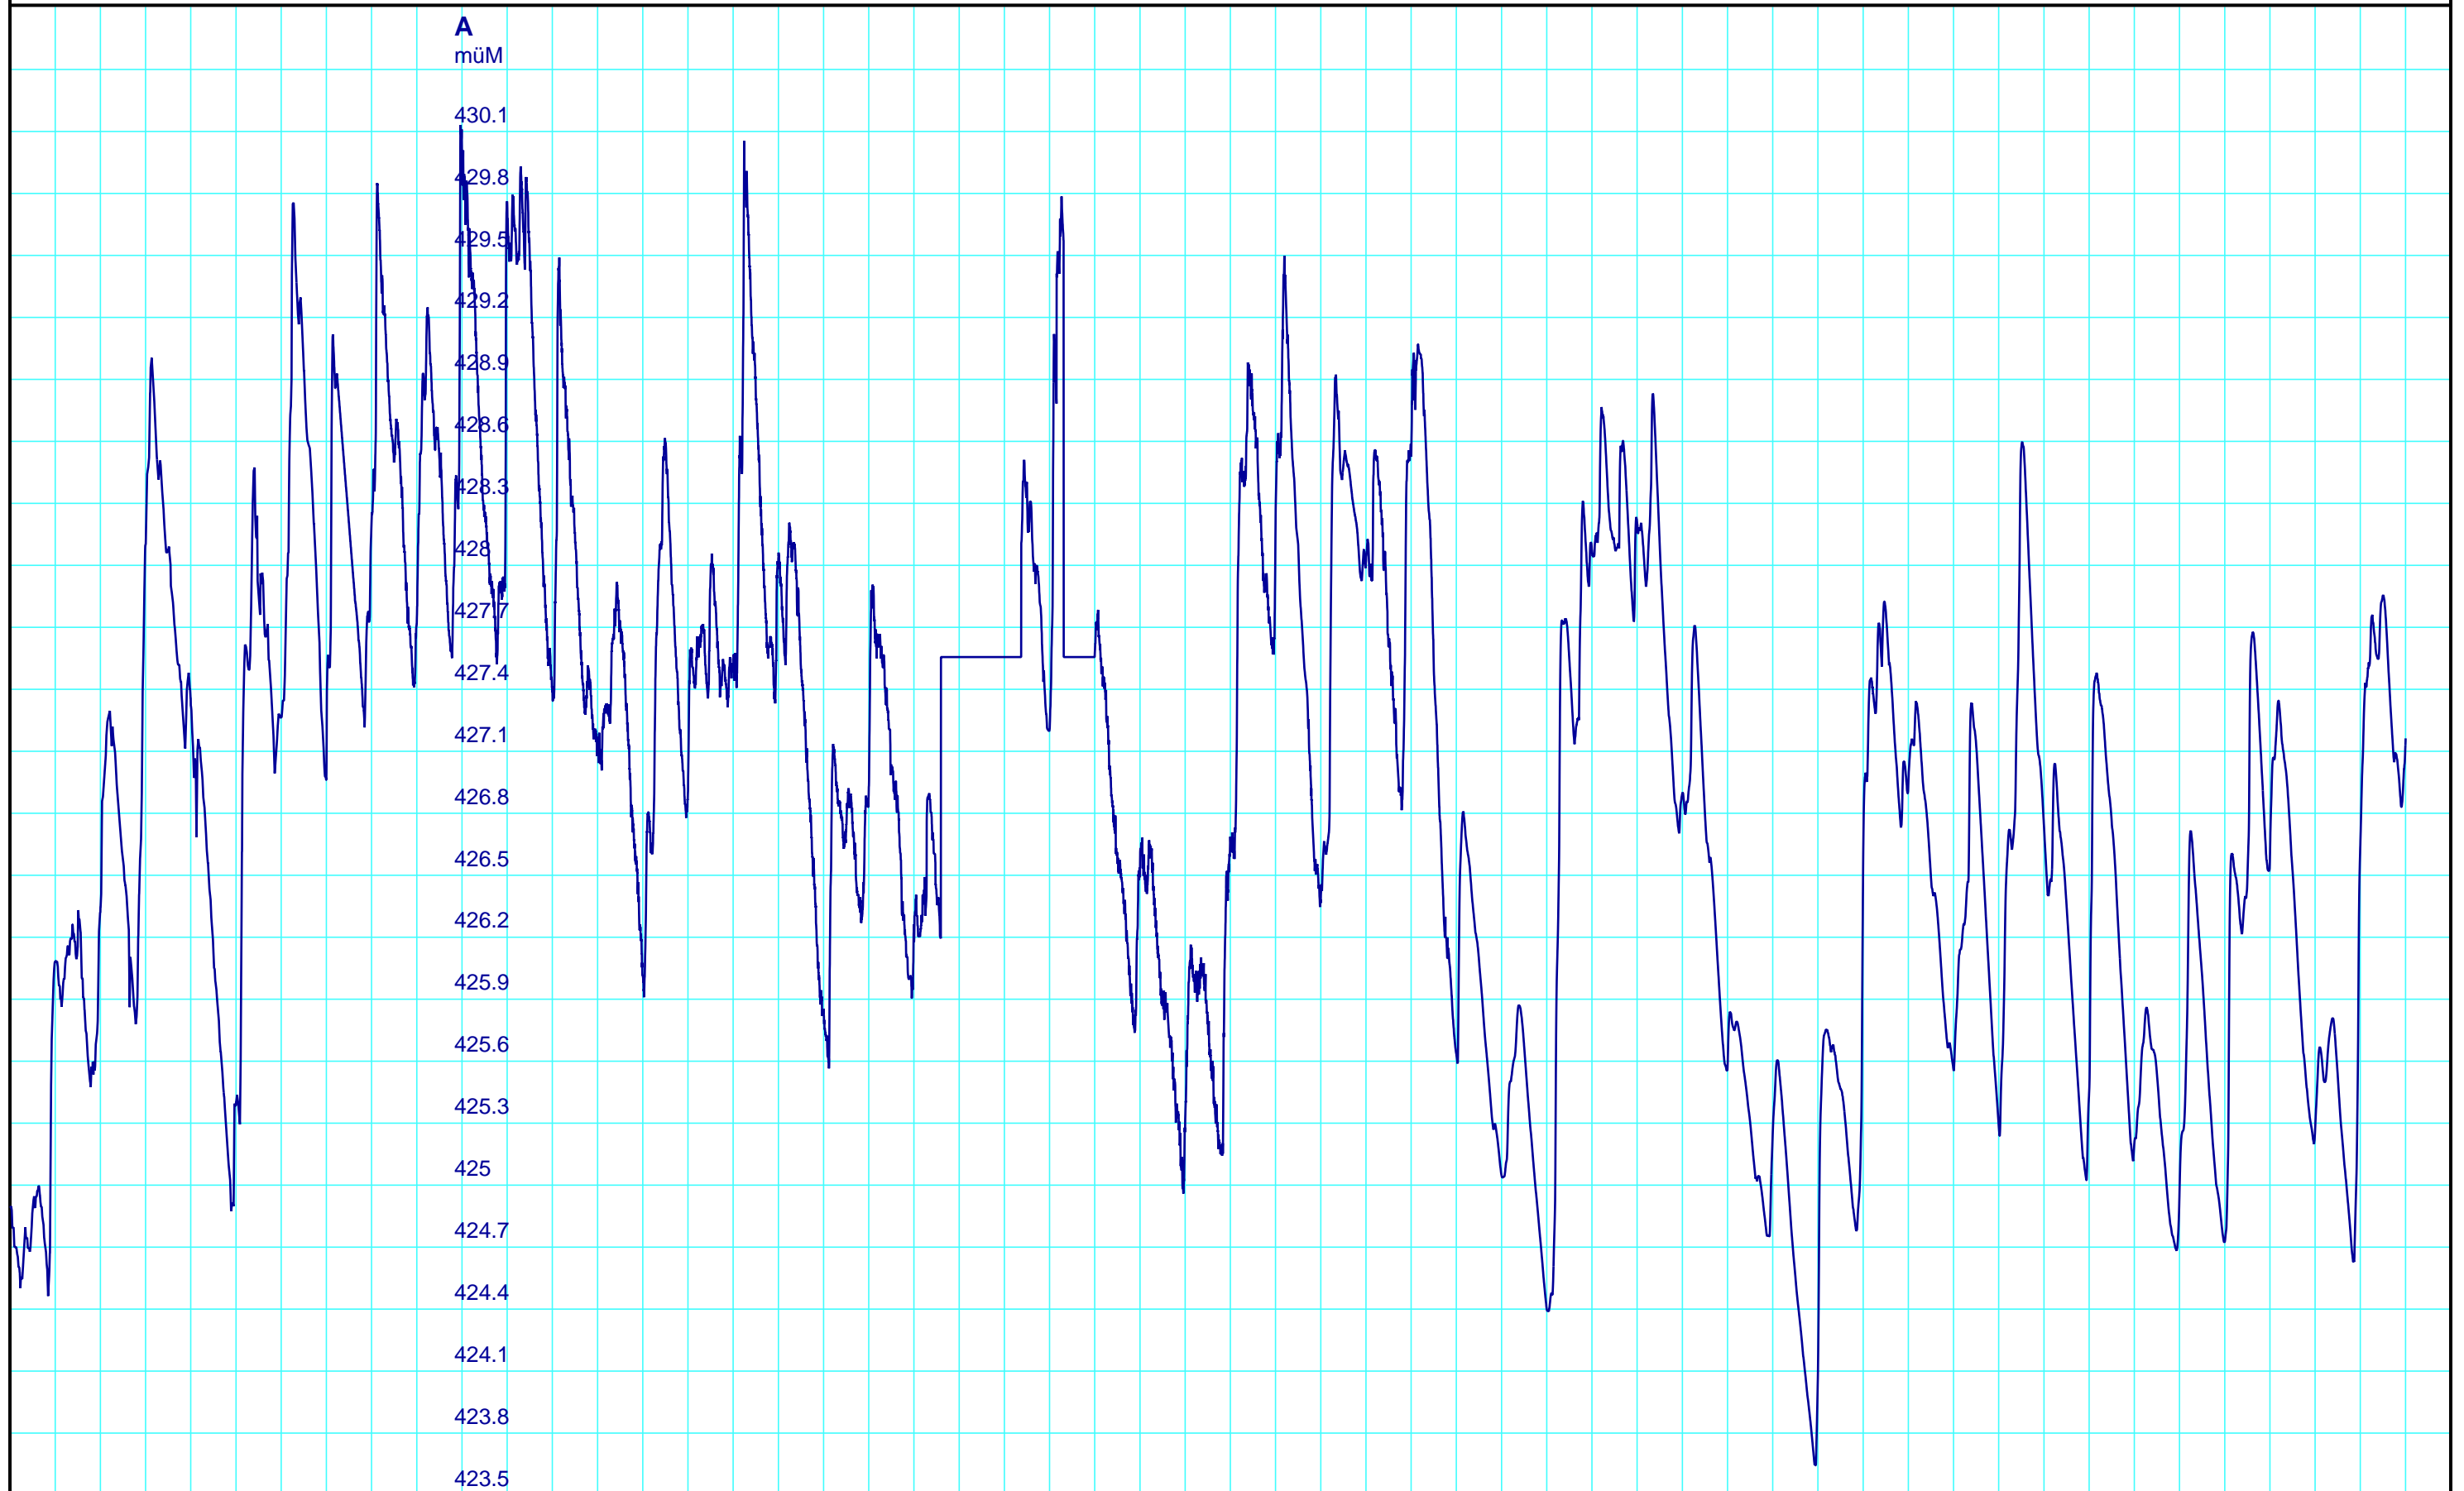

Periode 1972 - 2025

1974 1977 1980 1983 1986 1989 1992 1995 1998 2001 2004 2007 2010 2013 2016 2019 2022

A
müM

430.1
429.8
429.5
429.2
428.9
428.6
428.3
428
427.7
427.4
427.1
426.8
426.5
426.2
425.9
425.6
425.3
425
424.7
424.4
424.1
423.8
423.5

Kanton Solothurn
Amt für Umwelt
4509 Solothurn

A — 4006 02 00 Pegel müM/Oberbuchsiten, Oberbuchsiten, [TgM]

Kleinere Lücken sind nicht dargestellt.
Zeiten in Sommer-/Winterzeit!

54-Jahresganglinie
625/239/001 Oberbuchsiten,
Oberbuchsiten